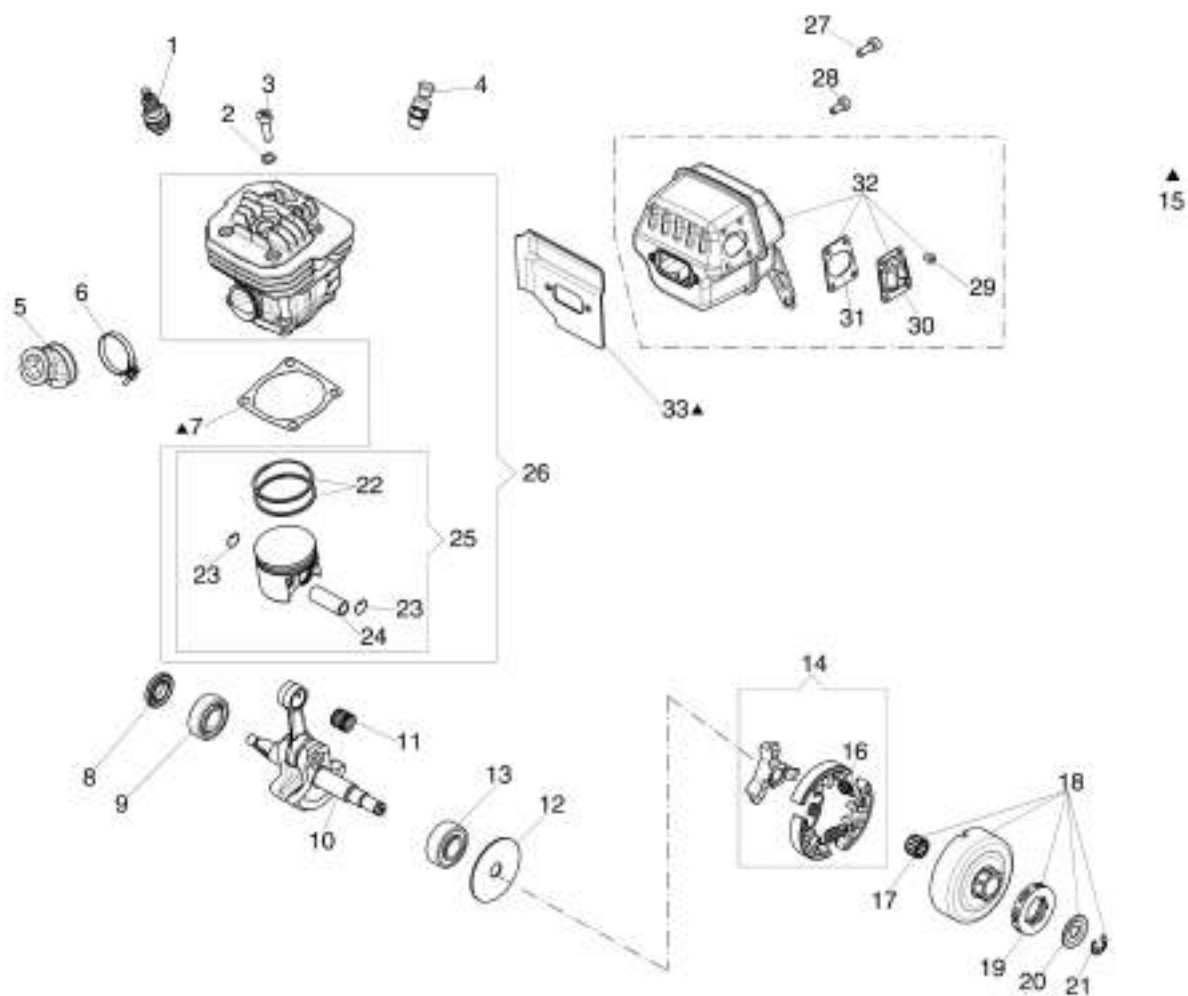

изображение Engine

Ref.Nu	Qty	Part number	Description	Validity from	Validity till	Notes	Bulletin
1	1	3055118R	Spark plug				
2	4	3833076R	Washer				
3	4	3891086R	Screw				
4	1	50250178R	Decompressor				
5	1	50250020R	Manifold				
6	1	097000059A	Spring				
7	1	50010046DR	Gasket				
8	1	007201313R	Seal ring				
9	1	3034012R	Bearing				
10	1	50250001AR	Crankshaft				
11	1	3037014R	Bearing				
12	1	50250062R	Washer				
13	1	3035026R	Bearing				
14	1	50250063R	Clutch				
15	1	50252015	Gasket set				
16	3	50250089R	Spring				
17	1	3037035R	Thrust bearing				
18	1	50252016	Clutch drum				
19	1	006100730R	Ring				
20	1	50250066R	Spacer				
21	1	3026009R	Ring				
22	2	3123005R	Piston ring Ø48				
23	2	007201198R	Ring				
24	1	50010031R	Piston pin				
25	1	50252010	Piston assy				
26	1	50252011A	Complete cylinder				
27	2	3891038R	Screw				
28	2	3891036R	Screw				
29	4	3860136R	Screw				
30	1	50250079R	Deflector				
31	1	50140120	Gasket				
33	1	50250081R	Gasket				
32	1	50250283R	Complete muffler				