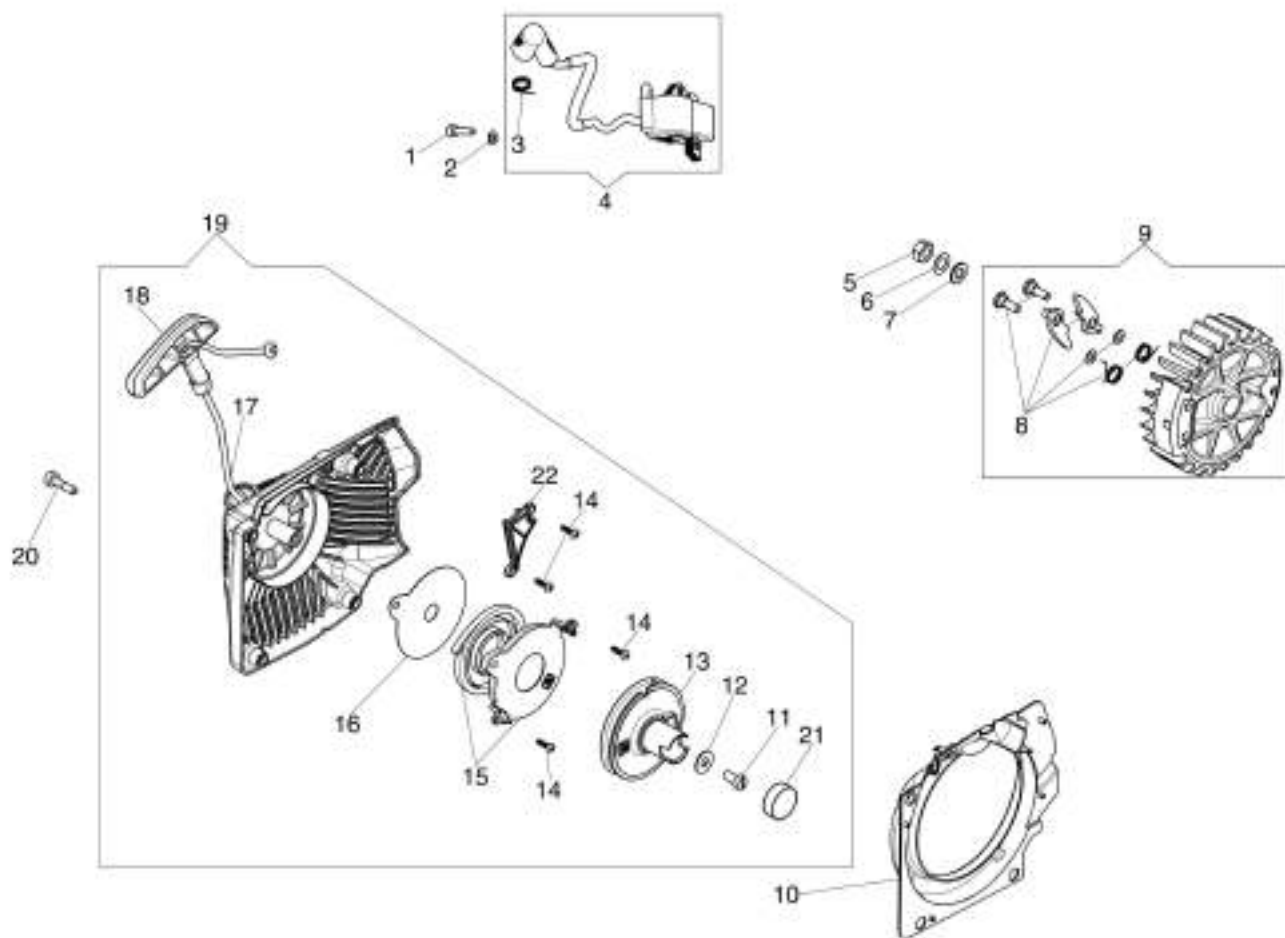

изображение Engine

Ref.Nu	Qty	Part number	Description	Validity from	Validity till	Notes	Bulletin
1	1	3055118R	Spark plug				
2	4	3833076R	Washer				
3	4	3891086R	Screw				
4	1	50250178R	Decompressor				
5	1	50250020R	Manifold				
6	1	097000059A	Spring				
7	1	50010046DR	Gasket				
8	1	007201313R	Seal ring				
9	1	3034012R	Bearing				
10	1	50250001AR	Crankshaft				
11	1	3037014R	Bearing				
12	1	50250062R	Washer				
13	1	3035026R	Bearing				
14	1	50250063R	Clutch				
15	1	50252015	Gasket set				
16	3	50250089R	Spring				
17	1	3037035R	Thrust bearing				
18	1	50252016	Clutch drum				
19	1	006100730R	Ring				
20	1	50250066R	Spacer				
21	1	3026009R	Ring				
22	2	3123005R	Piston ring Ø48				
23	2	007201198R	Ring				
24	1	50010031R	Piston pin				
25	1	50252010	Piston assy				
26	1	50252011A	Complete cylinder				
27	2	3891038R	Screw				
28	2	3891036R	Screw				
29	4	3860136R	Screw				
30	1	50250079R	Deflector				
31	1	50140120	Gasket				
33	1	50250081R	Gasket				
32	1	50250283R	Complete muffler				