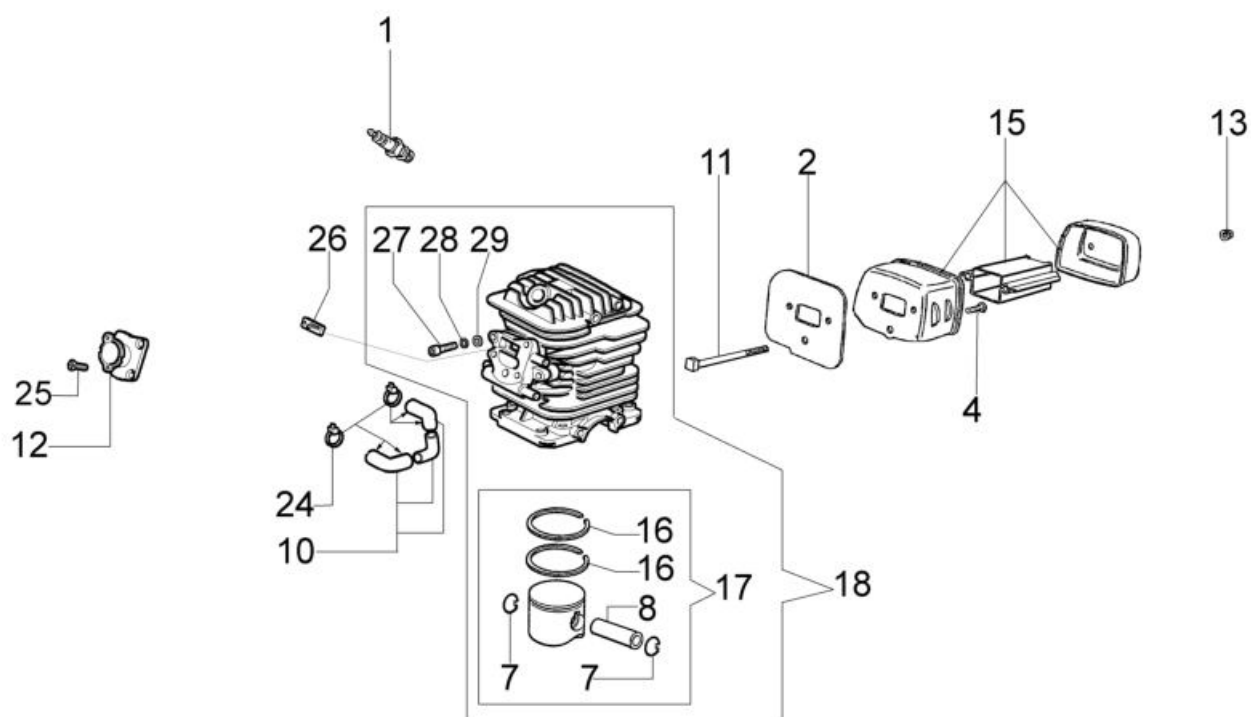

9
 Kit etichette
 Labels set
 Jeu etiquette
 Juego etiquetas
 Etikettenkit

изображение Engine

Ref.Nu	Qty	Part number	Description	Validity from	Validity till	Notes	Bulletin
1	1	3055113R	Spark plug				
2	1	50060077	Gasket				
3	4	3801051R	Screw				
4	2	3960073R	Screw				
5	1	50272004R	Seal ring				
6	2	50110043AR	Spacer				
7	2	004900061R	Ring				
8	1	50110047R	Piston pin				
9	1	50120064	Labels kit				
10	1	50110073	Compl. tube				
11	2	50050032	Screw				
12	1	50110038	Manifold				
13	1	3914003R	Nut				
14	2	094000006R	Bearing				
15	1	50050027A	Muffler				
16	2	074000405R	Piston ring				
17	1	50120034A	Piston assy Ø40				
18	1	50120035	Complete cylinder Ø40				
19	1	50110044R	Bearing				
20	1	3050024AR	Seal ring				
21	1	50110045R	Crankshaft				
22	1	004400285R	Washer				
23	1	50050016CR	Cover				
24	4	3059017	Band				
25	3	3933061R	Screw				
26	1	50210057AR	Valve				
27	3	006000024R	Screw				
28	2	006000315R	Washer				
29	2	3916004R	Washer				

изображение Chain cover

Ref.Nu	Qty	Part number	Description	Validity from	Validity till	Notes	Bulletin
1	1	50030372R	Roller cage				
2	1	50050136A	Chain sprocket 3/8				
3	1	004000352R	Washer				
4	1	094500029AR	Spring				
5	1	094000129AR	Clutch				
6	1	3960070AR	Screw				
7	1	50050125R	Plate				
8	1	50050039R	Brake band				
9	1	3026003R	Ring				
10	1	097000146	Lever				
11	1	50052002AR	Chain cover				
12	1	097000106R	Plug				
13	1	50050064R	Pin				
14	2	50010148R	Nut				
15	1	50050040R	Guard				
16	1	50010088AR	Spring				
17	1	50050066R	Plug				
18	1	095000219AR	Spring				