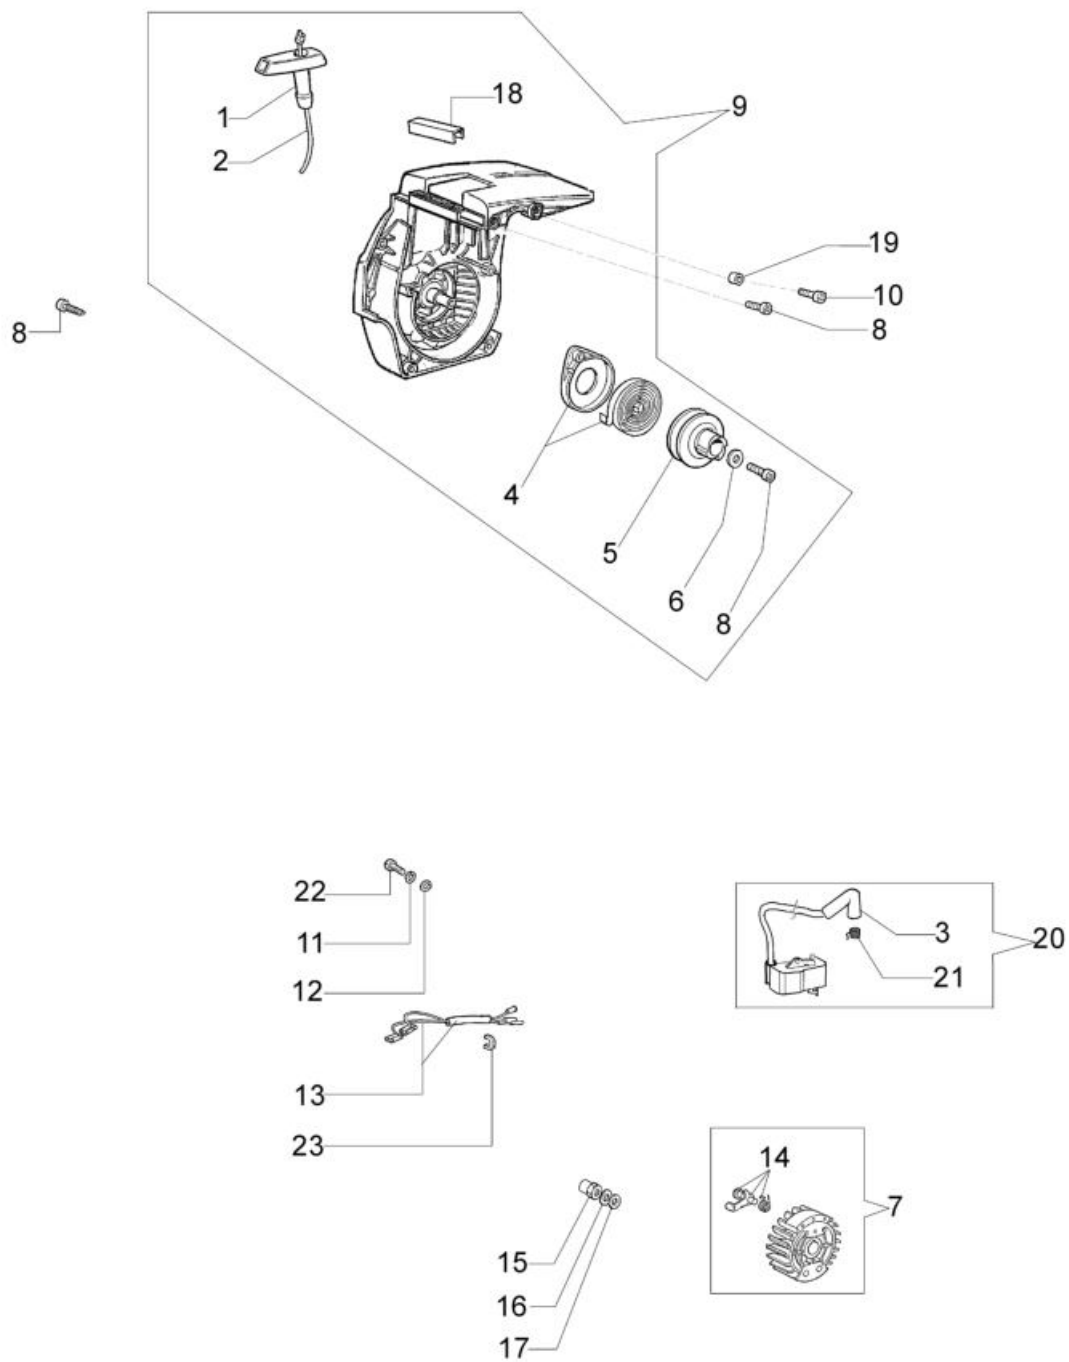

9
 Kit etichette
 Labels set
 Jeu etiquette
 Juego etiquetas
 Etikettenkit

изображение Engine

Ref.Nu	Qty	Part number	Description	Validity from	Validity till	Notes	Bulletin
1	1	3055113R	Spark plug				
2	1	50060077	Gasket				
3	4	3801051R	Screw				
4	2	3960073R	Screw				
5	1	50272004R	Seal ring				
6	2	50110043AR	Spacer				
7	2	004900061R	Ring				
8	1	50110047R	Piston pin				
9	1	50120064	Labels kit				
10	1	50110073	Compl. tube				
11	2	50050032	Screw				
12	1	50110038	Manifold				
13	1	3914003R	Nut				
14	2	094000006R	Bearing				
15	1	50050027A	Muffler				
16	2	074000405R	Piston ring				
17	1	50120034A	Piston assy Ø40				
18	1	50120035	Complete cylinder Ø40				
19	1	50110044R	Bearing				
20	1	3050024AR	Seal ring				
21	1	50110045R	Crankshaft				
22	1	004400285R	Washer				
23	1	50050016CR	Cover				
24	4	3059017	Band				
25	3	3933061R	Screw				
26	1	50210057AR	Valve				
27	3	006000024R	Screw				
28	2	006000315R	Washer				
29	2	3916004R	Washer				

изображение Chain cover

Ref.Nu	Qty	Part number	Description	Validity from	Validity till	Notes	Bulletin
1	1	50030372R	Roller cage				
2	1	50050136A	Chain sprocket 3/8				
3	1	004000352R	Washer				
4	1	094500029AR	Spring				
5	1	094000129AR	Clutch				
6	1	3960070AR	Screw				
7	1	50050125R	Plate				
8	1	50050039R	Brake band				
9	1	3026003R	Ring				
10	1	097000146	Lever				
11	1	50052002AR	Chain cover				
12	1	097000106R	Plug				
13	1	50050064R	Pin				
14	2	50010148R	Nut				
15	1	50050040R	Guard				
16	1	50010088AR	Spring				
17	1	50050066R	Plug				
18	1	095000219AR	Spring				