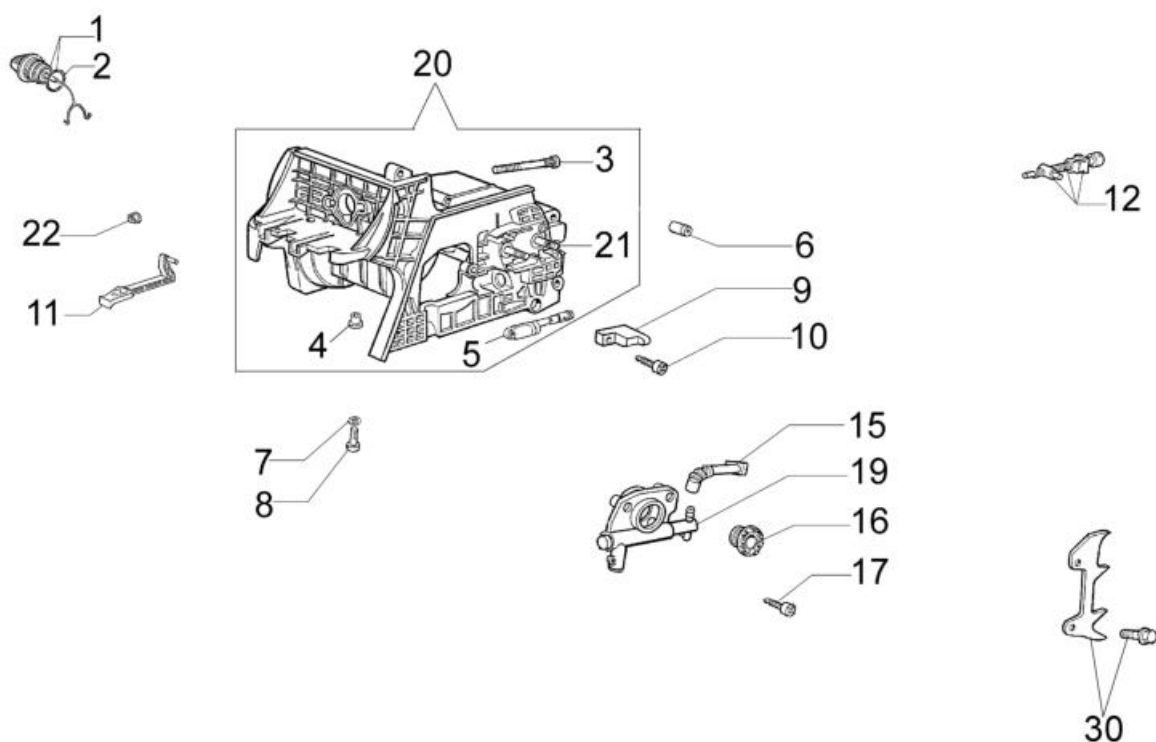

изображение Crankcase and air filter

Ref.Nu	Qty	Part number	Description	Validity from	Validity till	Notes	Bulletin
1	1	50052005R	Tank cap				
2	1	3049025	O-ring				
3	2	50070067A	Tie rod				
4	4	50050067R	Spacer				
5	1	50052006B	Oil filter				
6	1	097000229R	Breather valve				
7	4	3833073R	Washer				
8	4	3860096R	Screw				
9	1	094600369R	Guard				
10	1	094600041AR	Screw				
11	1	50050269B	Starter lever				
12	1	50050133	Chain tensioner kit				
13	1	2320005AR	Carburetor G1L-E11A				
14	1	50070197A	Knob				
15	1	50050049R	Tube				
16	1	50050025R	Worm gear 3/8				
17	3	3960074R	Screw				
18	2	3960115R	Screw				
19	1	50050020R	Oil pump				
20	1	50110056R	Crankcase				
21	2	50050052R	Stud				
22	1	3914003R	Nut				
23	1	50110069	Cover				
24	1	2317021R	Switch				
25	1	50110005R	Air filter				BT1-021-05/08
26	1	50050056BR	Gasket				
27	1	50110004	Filter support				
28	1	2317013R	Guard				
29	1	50110007R	Knob				
30	1	50062023	Spike