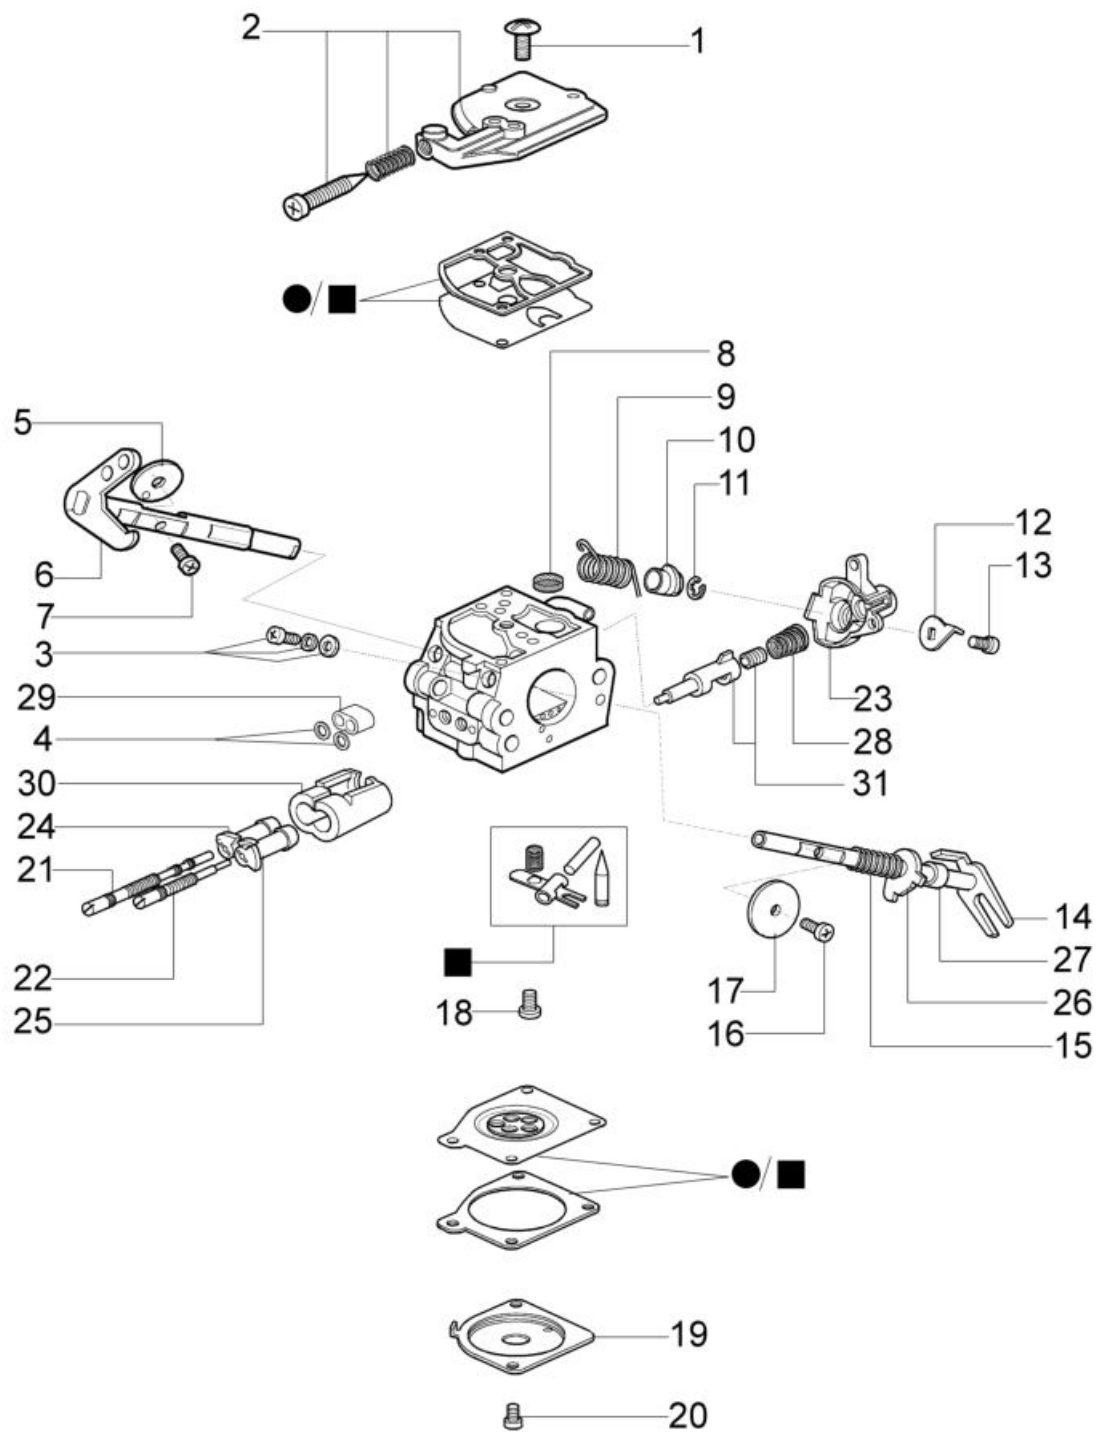

Zama G1L-E1

Compl. p.n. 2320005AR

● 32 Kit membrane e Guarnizioni
Gasket and Diaphragm set

■ 33 Kit riparazione
Repair kit

изображение Carburetor G1L-E11A

Ref.Nu	Qty	Part number	Description	Validity from	Validity till	Notes	Bulletin
1	1	093500574	Screw				
2	1	2320011	Cover				
3	1	2320022	Screw				
4	2	2320031	Washer				
5	1	2318913	Shutter				
6	1	2320008	Shaft				
7	1	2318388	Screw				
8	1	2318933	Filter				
9	1	2320032	Spring				
10	1	2320034	Lever slope				
11	1	2320018	Ring				
12	1	2320012	Lever				
13	1	004900196	Screw				
14	1	2320019	Shaft				
15	1	2320033	Spring				
16	1	2320014	Screw				
17	1	2320013	Shutter				
18	1	2320009	Screw				
19	1	2318880	Cover				
20	2	2318522	Screw				
21	1	2320006	Screw L				
22	1	2320027	Screw H				
23	1	2320015	Spring case				
24	1	2320029	Limiter l				
25	1	2320030	Limiter h				
26	1	2320021	Lever				
27	1	2320020	Spacer				
28	1	2320017	Spring				
29	1	2320035	Support				
30	1	2320028	Support				
31	1	2320007	Piston pump				
32	1	2320036	Diaphragm+gasket set				
33	1	2320037	Repair kit