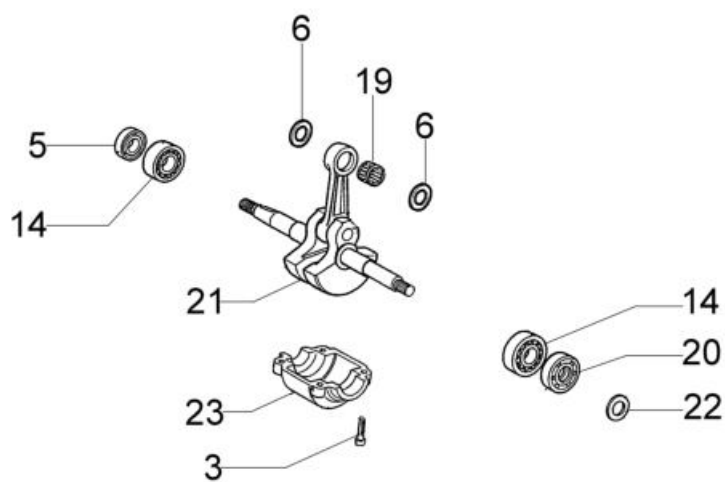

9
 Kit etichette
 Labels set
 Jeu etiquette
 Juego etiquetas
 Etikettenkit

изображение Engine

Ref.Nu	Qty	Part number	Description	Validity from	Validity till	Notes	Bulletin
1	1	3055113R	Spark plug				
2	1	50060077	Gasket				
3	4	3801051R	Screw				
4	2	3960073R	Screw				
5	1	50272004R	Seal ring				
6	2	50110043AR	Spacer				
7	2	004900061R	Ring				
8	1	50110047R	Piston pin				
9	1	50120064	Labels kit				
10	1	50110073	Compl. tube				
11	2	50050032	Screw				
12	1	50110038	Manifold				
13	1	3914003R	Nut				
14	2	094000006R	Bearing				
15	1	50050027A	Muffler				
16	2	074000405R	Piston ring				
17	1	50120034A	Piston assy Ø40				
18	1	50120035	Complete cylinder Ø40				
19	1	50110044R	Bearing				
20	1	3050024AR	Seal ring				
21	1	50110045R	Crankshaft				
22	1	004400285R	Washer				
23	1	50050016CR	Cover				
24	4	3059017	Band				
25	3	3933061R	Screw				
26	1	50210057AR	Valve				
27	3	006000024R	Screw				
28	2	006000315R	Washer				
29	2	3916004R	Washer				

изображение Chain cover

Ref.Nu	Qty	Part number	Description	Validity from	Validity till	Notes	Bulletin
1	1	50030372R	Roller cage				
2	1	50050136A	Chain sprocket 3/8				
3	1	004000352R	Washer				
4	1	094500029AR	Spring				
5	1	094000129AR	Clutch				
6	1	3960070AR	Screw				
7	1	50050125R	Plate				
8	1	50050039R	Brake band				
9	1	3026003R	Ring				
10	1	097000146	Lever				
11	1	50052002AR	Chain cover				
12	1	097000106R	Plug				
13	1	50050064R	Pin				
14	2	50010148R	Nut				
15	1	50050040R	Guard				
16	1	50010088AR	Spring				
17	1	50050066R	Plug				
18	1	095000219AR	Spring				