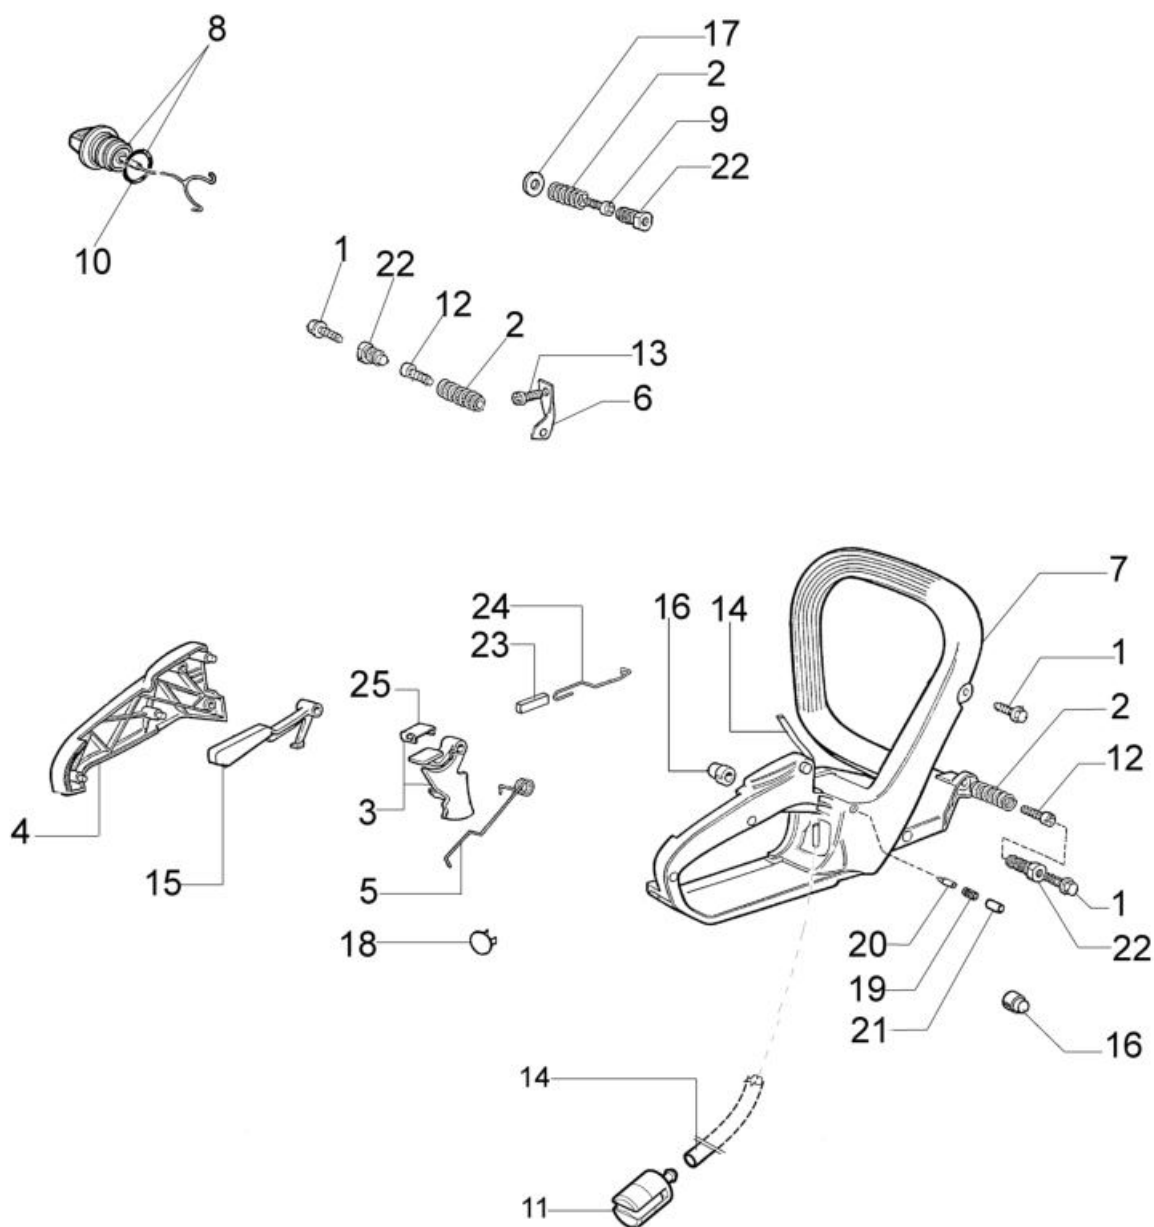

изображение Starter assy

Ref.Nu	Qty	Part number	Description	Validity from	Validity till	Notes	Bulletin
1	1	097000064AR	Starter handle				
2	1	50070123R	Starter rope				
3	1	50050126	Spark plug cap				
4	1	50050073R	Spring				
5	1	50050017AR	Starter pulley				
6	1	094500034R	Washer				
7	1	50110040R	Flywheel				
8	5	3960115R	Screw				
9	1	50110086	Starter assy				
10	1	3960082BR	Screw				
11	2	006000315R	Washer				
12	2	3916004R	Washer				
13	1	50050081	Cable				
14	1	50072029	Pawl				
15	1	50050261R	Nut				BT4-122-01/07
16	1	3833080R	Washer				
17	1	3916009R	Washer				
18	1	50050120	Plate				
19	1	50050124	Spacer				
20	1	2501020R	Ignition coil				
21	1	50050127	Spring				
22	2	006000024R	Screw				
23	1	005000347AR	Grommet				

изображение Chain cover

Ref.Nu	Qty	Part number	Description	Validity from	Validity till	Notes	Bulletin
1	1	50030372R	Roller cage				
2	1	50050136A	Chain sprocket 3/8				
3	1	004000352R	Washer				
4	1	094500029AR	Spring				
5	1	094000129AR	Clutch				
6	1	3960070AR	Screw				
7	1	50050125R	Plate				
8	1	50050039R	Brake band				
9	1	3026003R	Ring				
10	1	097000146	Lever				
11	1	50052002AR	Chain cover				
12	1	097000106R	Plug				
13	1	50050064R	Pin				
14	2	50010148R	Nut				
15	1	50050040R	Guard				
16	1	50010088AR	Spring				
17	1	50050066R	Plug				
18	1	095000219AR	Spring				