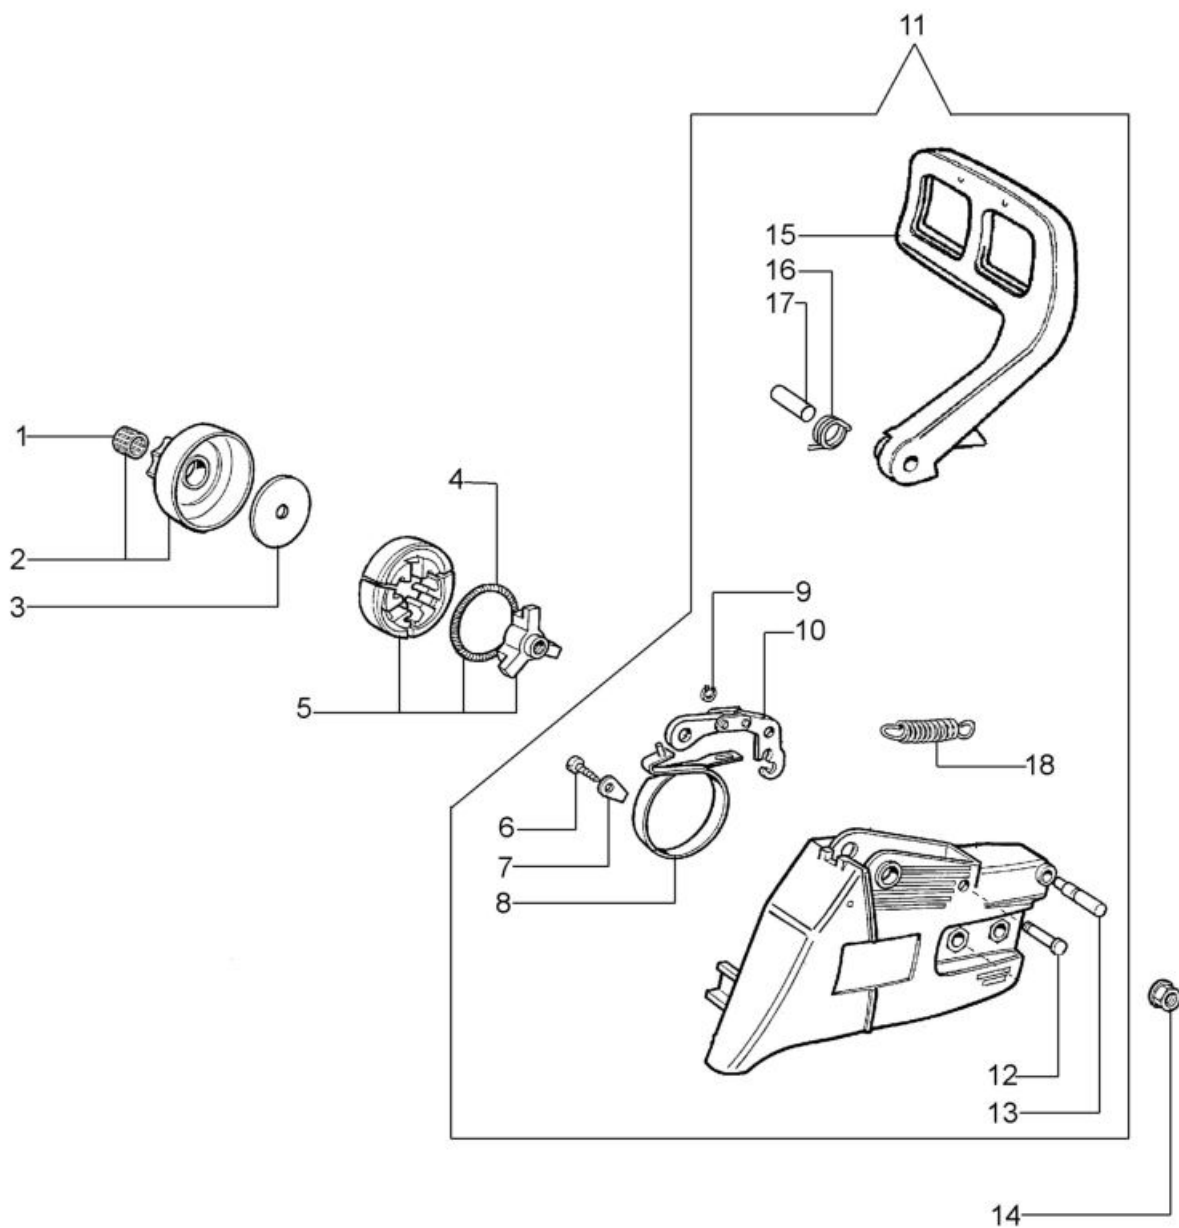

изображение Chain cover

Ref.Nu	Qty	Part number	Description	Validity from	Validity till	Notes	Bulletin
1	1	50030372R	Roller cage				
2	1	50050136A	Chain sprocket 3/8				
3	1	004000352R	Washer				
4	1	094500029AR	Spring				
5	1	094000129AR	Clutch				
6	1	3960070AR	Screw				
7	1	50050125R	Plate				
8	1	50050039R	Brake band				
9	1	3026003R	Ring				
10	1	097000146	Lever				
11	1	50052002AR	Chain cover				
12	1	097000106R	Plug				
13	1	50050064R	Pin				
14	2	50010148R	Nut				
15	1	50050040R	Guard				
16	1	50010088AR	Spring				
17	1	50050066R	Plug				
18	1	095000219AR	Spring