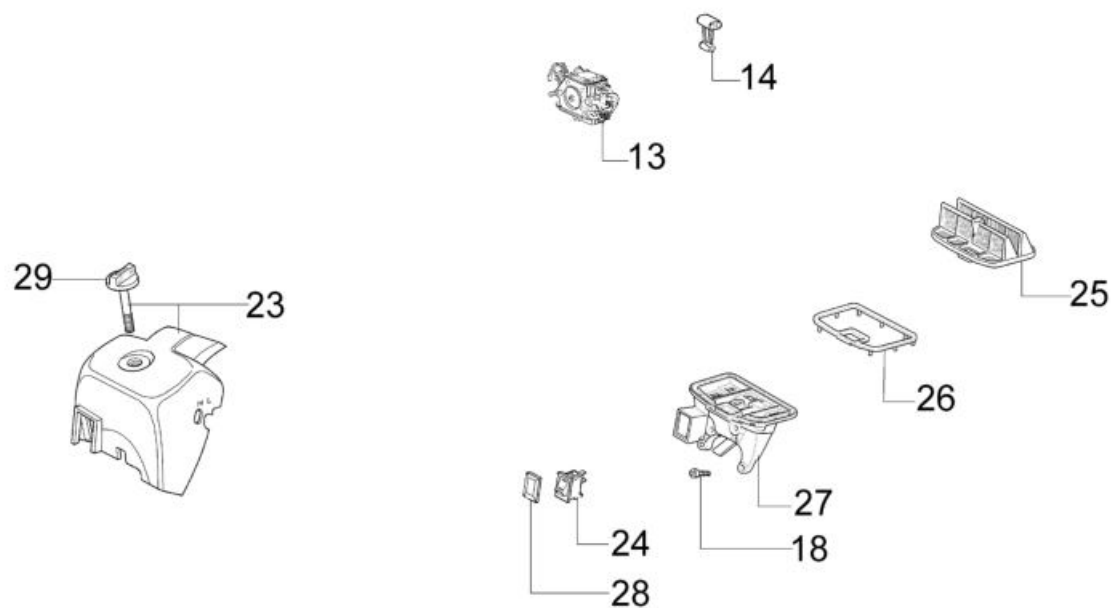

изображение Crankcase and air filter

Ref.Nu	Qty	Part number	Description	Validity from	Validity till	Notes	Bulletin
1	1	50052005R	Tank cap				
2	1	3049025	O-ring				
3	2	50070067A	Tie rod				
4	4	50050067R	Spacer				
5	1	50052006B	Oil filter				
6	1	097000229R	Breather valve				
7	4	3833073R	Washer				
8	4	3860096R	Screw				
9	1	094600369R	Guard				
10	1	094600041AR	Screw				
11	1	50050269B	Starter lever				
12	1	50050133	Chain tensioner kit				
13	1	2320005AR	Carburetor G1L-E11A				
14	1	50070197A	Knob				
15	1	50050049R	Tube				
16	1	50050025R	Worm gear 3/8				
17	3	3960074R	Screw				
18	2	3960115R	Screw				
19	1	50050020R	Oil pump				
20	1	50110056R	Crankcase				
21	2	50050052R	Stud				
22	1	3914003R	Nut				
23	1	50110069	Cover				
24	1	2317021R	Switch				
25	1	50110005R	Air filter				BT1-021-05/08
26	1	50050056BR	Gasket				
27	1	50110004	Filter support				
28	1	2317013R	Guard				
29	1	50110007R	Knob				
30	1	50062023	Spike