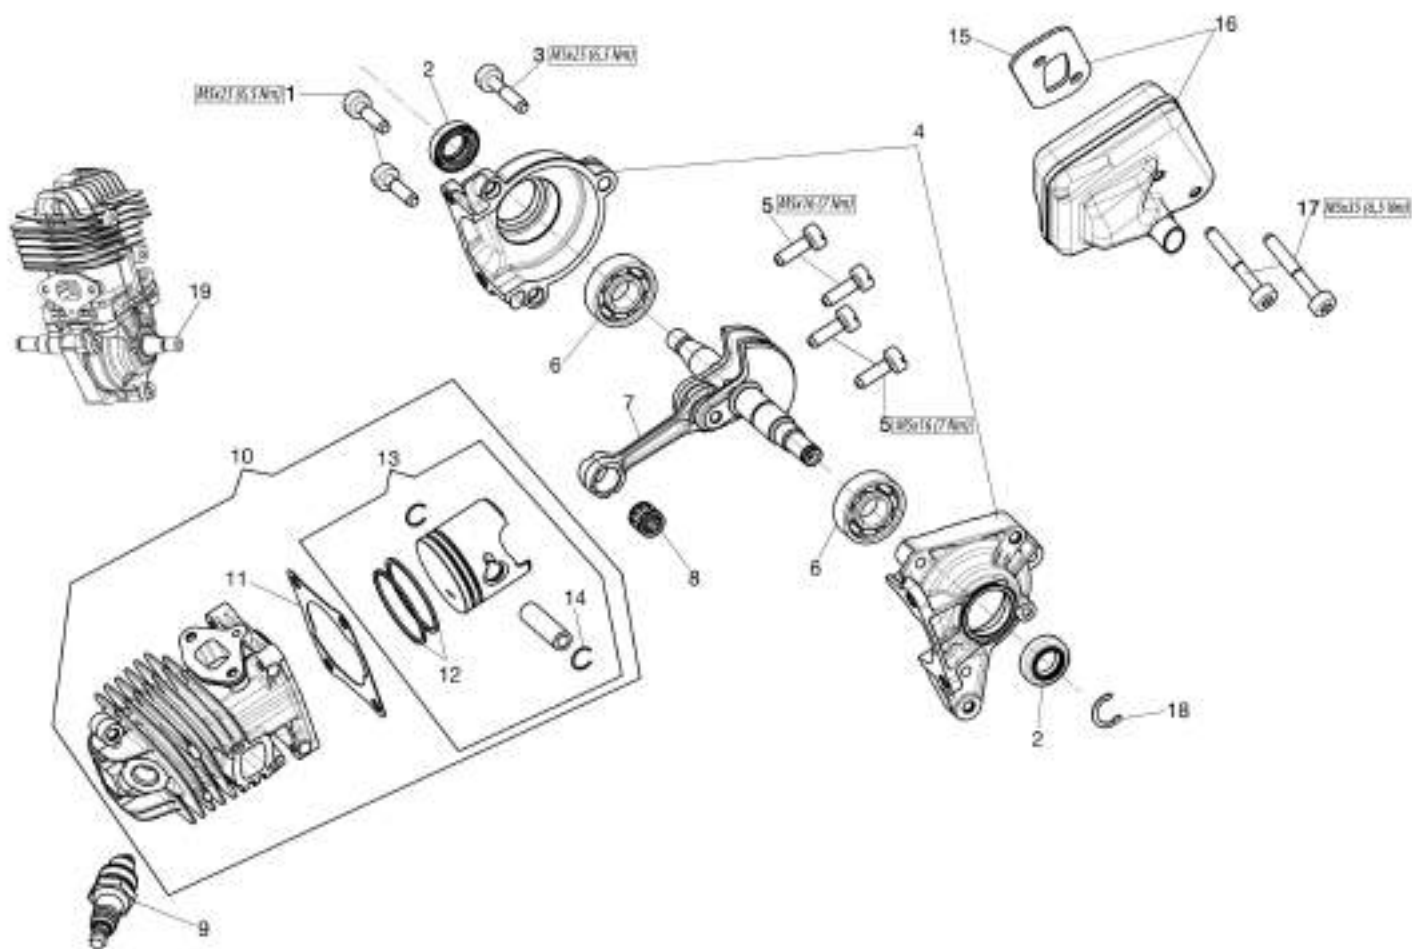

Accessories

изображение Engine

Ref.Nu	Qty	Part number	Description	Validity from	Validity till	Notes	Bulletin
1	2	3891048R	Screw				
2	2	094000099R	Seal ring				
3	1	3891053R	Screw				
4	1	50292017AR	Crankcase assy				
5	4	3891035R	Screw				
6	2	3034009R	Bearing				
7	1	50290207R	Crankshaft				
8	1	3037002R	Bearing				
9	1	3055120R	Spark plug				
10	1	50290153B	Complete cylinder Ø34				
11	1	50290007R	Gasket				
12	2	61290045R	Piston ring				
13	1	50290152	Piston assy				
14	2	58070166BR	Ring				
15	1	50290100R	Gasket				
16	1	50290151AR	Complete muffler				
17	2	3860118R	Screw				
18	1	3024001R	Snap ring				
19	1	50290154CR	Short block				

изображение Handle

Ref.Nu	Qty	Part number	Description	Validity from	Validity till	Notes	Bulletin
1	1	50290012R	Cable				
2	1	50290157	Air filter cover				
3	1	50290056R	Air filter				
4	1	3893009R	Chain tensioner screw				
5	2	3980019R	Nut				
6	1	50292008R	Air filter support				
7	1	2318001AR	Carburetor				
8	1	3073005R	Tube				
9	1	50290199	Handle kit				
10	1	50292003R	Intake manifold assy				
11	1	2318817R	Air purge				
12	2	3893071R	Screw				
13	2	50290112R	Tube				
14	2	50160040AR	AV-mount				
15	1	50290052R	Handle				
16	1	3960115R	Screw				
17	1	50050047AR	Spring				
18	3	3893016AR	Screw				
19	1	50270173R	Spring				
20	1	50270171R	Control lever				
21	1	50270172AR	Spring				
22	1	50270046R	Lever				
23	1	50270045R	Throttle lever				
24	1	50270047R	Spring				
25	1	50290145R	Fuel line				
26	1	3073012R	Tube				
27	1	50290062AR	Throttle cable				
28	1	50290013AR	Cable				
29	1	50290117R	Cap				