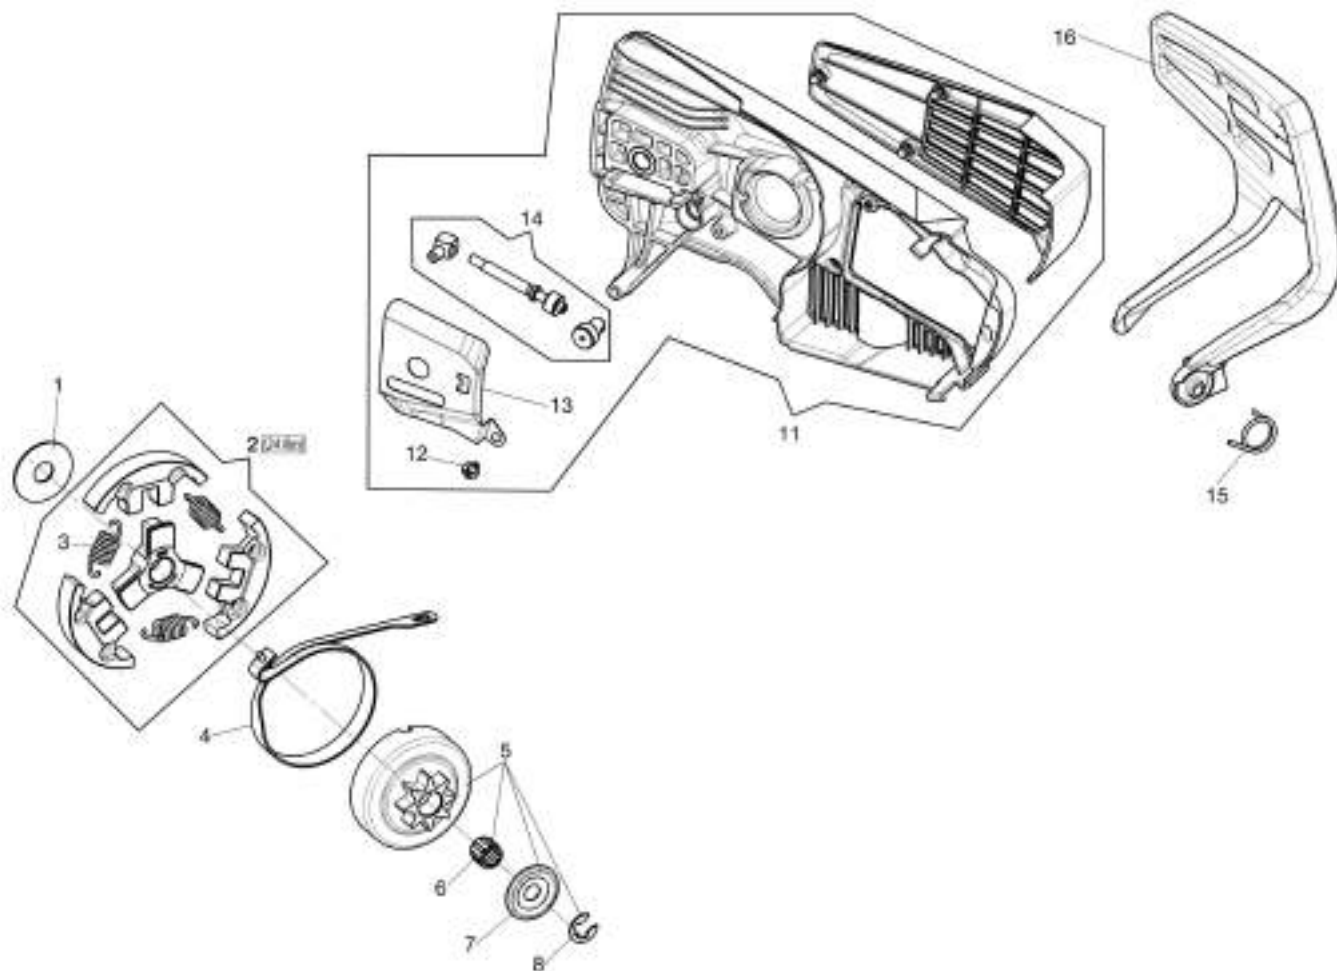

изображение Chain cover and clutch

Ref.Nu	Qty	Part number	Description	Validity from	Validity till	Notes	Bulletin
1	1	50290101R	Washer				
2	1	50290218R	Clutch		S/N 8830430127		BT4-166-11/20
2	1	50290218R	Clutch	S/N 8830430128			BT4-166-11/20
3	3	50290217R	Spring	(1/4") - S/N 8680460001 (3/8")	S/N 8830430127		BT4-166-11/20
3	3	50290217R	Spring	S/N 8830430128			BT4-166-11/20
4	1	50290080AR	Brake band	(1/4") - S/N 8680460001 (3/8")			
5	1	50290187B	Clutch drum		S/N 8680460000	3/8"	BT4-166-11/20
5	1	50290187B	Clutch drum	S/N 8680460001		3/8"	BT4-166-11/20
5	1	50290164B	Clutch drum		S/N 8830430127	1/4"	BT4-166-11/20
5	1	50290164B	Clutch drum	S/N 8830430128		1/4"	BT4-166-11/20
6	1	3037001R	Thrust bearing				
7	1	50240028R	Spacer				
8	1	3026007R	Ring				
11	1	50290076BR	Chain cover assy				
12	1	3960030R	Screw				
13	1	50290119R	Plate				
14	1	50290156	Chain tensioner kit				
15	1	50270097AR	Spring				
16	1	50290077DR	Guard