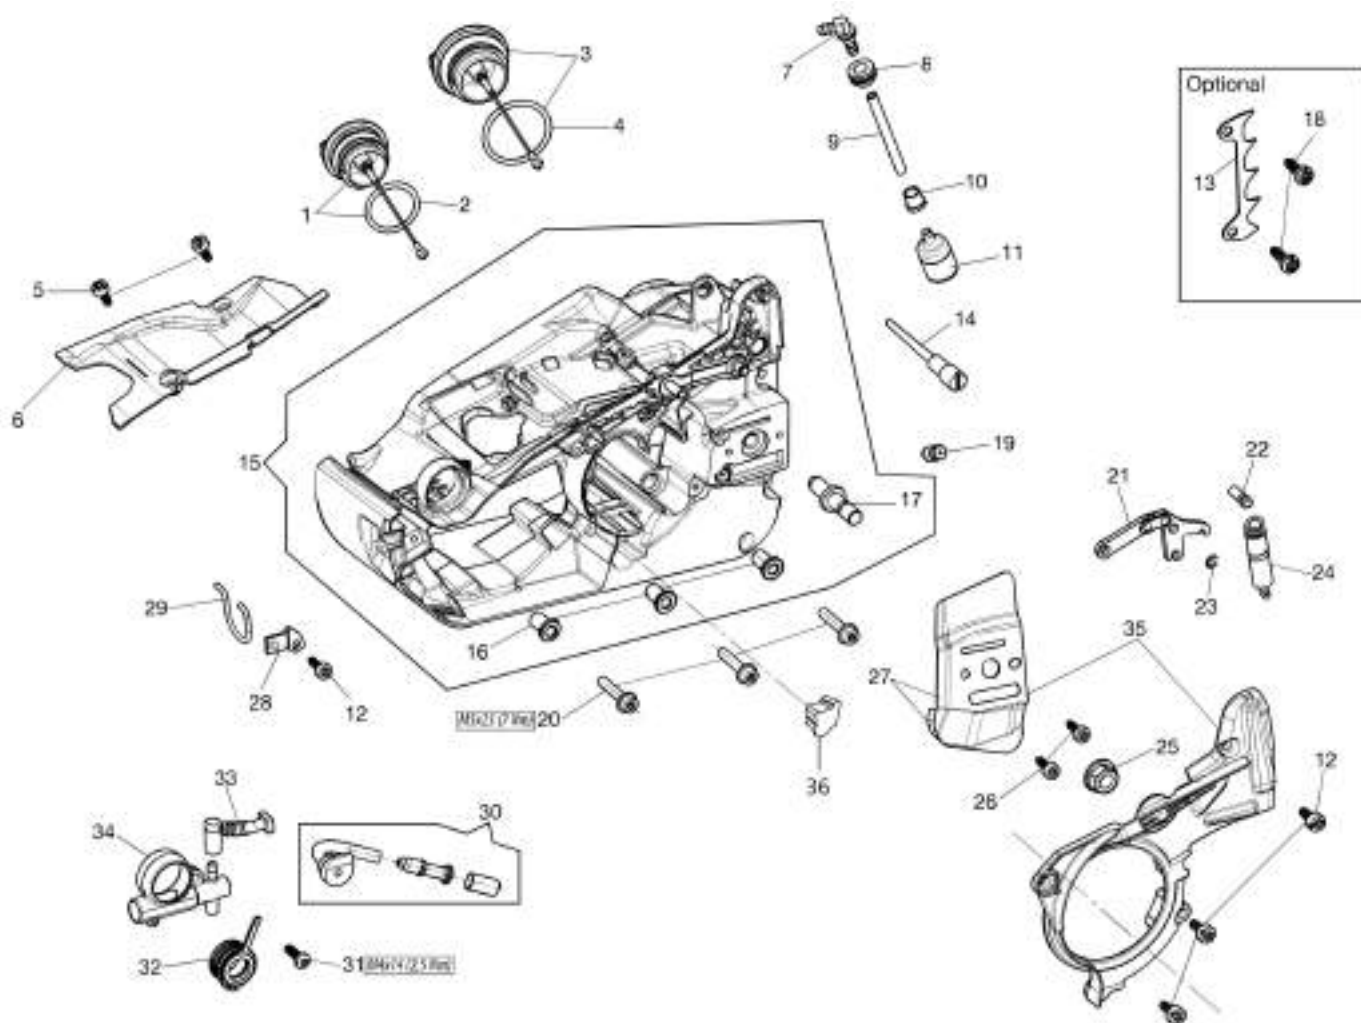

Accessories

изображение Engine

Ref.Nu	Qty	Part number	Description	Validity from	Validity till	Notes	Bulletin
1	2	3891048R	Screw				
2	2	094000099R	Seal ring				
3	1	3891053R	Screw				
4	1	50292017AR	Crankcase assy				
5	4	3891035R	Screw				
6	2	3034009R	Bearing				
7	1	50290207R	Crankshaft				
8	1	3037002R	Bearing				
9	1	3055120R	Spark plug				
10	1	50290153B	Complete cylinder Ø34				
11	1	50290007R	Gasket				
12	2	61290045R	Piston ring				
13	1	50290152	Piston assy				
14	2	58070166BR	Ring				
15	1	50290100R	Gasket				
16	1	50290151AR	Complete muffler				
17	2	3860118R	Screw				
18	1	3024001R	Snap ring				
19	1	50290154CR	Short block				

изображение Ignition system

Ref.Nu	Qty	Part number	Description	Validity from	Validity till	Notes	Bulletin
1	3	3893016AR	Screw				
2	1	61370024R	Rope				
3	1	50270137R	Starter handle				
4	1	50290015BR	Flywheel				
5	1	50290107R	Starter spring				
6	1	50290020AR	Pulley				
7	1	50290133AR	Spring				
8	1	50290105AR	Sprocket				
9	1	3893063R	Screw				
10	1	50290196AR	Starter assy				
11	1	2501005AR	Ignition coil				
12	2	3891015R	Screw			8831050070	
12	2	3801101R	Screw	8831050071			
13	2	61170014AR	Spacer				
14	1	3911014R	Nut				
15	1	094500229R	Washer				
16	1	3833080R	Washer				
17	1	50162019A	Pawl kit				