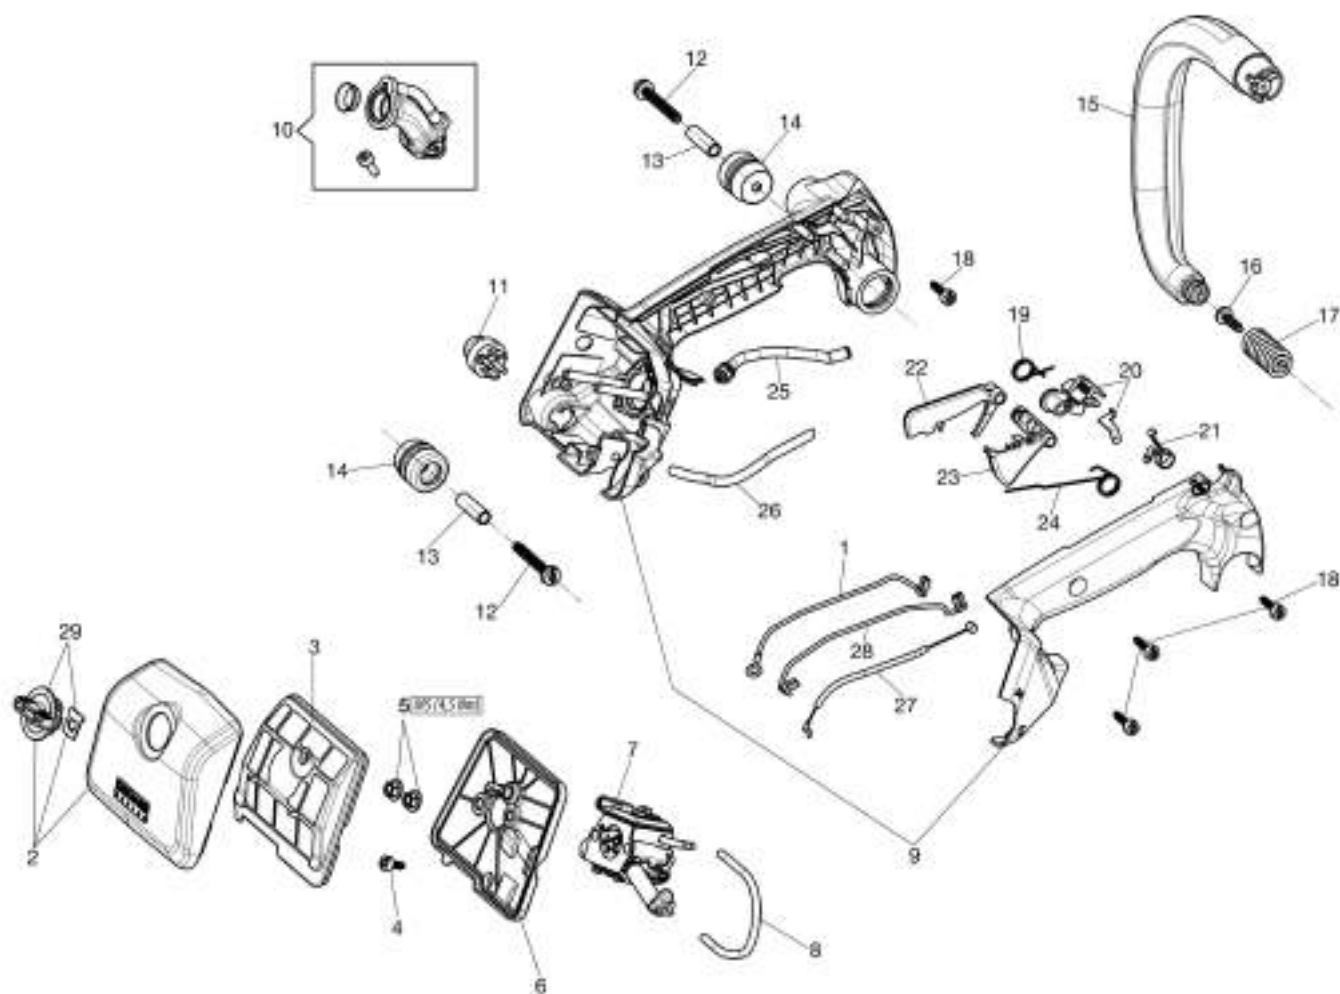

Accessories

изображение Engine

Ref.Nu	Qty	Part number	Description	Validity from	Validity till	Notes	Bulletin
1	2	3891048R	Screw				
2	2	094000099R	Seal ring				
3	1	3891053R	Screw				
4	1	50292017AR	Crankcase assy				
5	4	3891035R	Screw				
6	2	3034009R	Bearing				
7	1	50290207R	Crankshaft				
8	1	3037002R	Bearing				
9	1	3055120R	Spark plug				
10	1	50290153B	Complete cylinder Ø34				
11	1	50290007R	Gasket				
12	2	61290045R	Piston ring				
13	1	50290152	Piston assy				
14	2	58070166BR	Ring				
15	1	50290100R	Gasket				
16	1	50290151AR	Complete muffler				
17	2	3860118R	Screw				
18	1	3024001R	Snap ring				
19	1	50290154CR	Short block				

изображение Handle

Ref.Nu	Qty	Part number	Description	Validity from	Validity till	Notes	Bulletin
1	1	50290012R	Cable				
2	1	50290157	Air filter cover				
3	1	50290056R	Air filter				
4	1	3893009R	Chain tensioner screw				
5	2	3980019R	Nut				
6	1	50292008R	Air filter support				
7	1	2318001AR	Carburetor				
8	1	3073005R	Tube				
9	1	50290199	Handle kit				
10	1	50292003R	Intake manifold assy				
11	1	2318817R	Air purge				
12	2	3893071R	Screw				
13	2	50290112R	Tube				
14	2	50160040AR	AV-mount				
15	1	50290052R	Handle				
16	1	3960115R	Screw				
17	1	50050047AR	Spring				
18	3	3893016AR	Screw				
19	1	50270173R	Spring				
20	1	50270171R	Control lever				
21	1	50270172AR	Spring				
22	1	50270046R	Lever				
23	1	50270045R	Throttle lever				
24	1	50270047R	Spring				
25	1	50290145R	Fuel line				
26	1	3073012R	Tube				
27	1	50290062AR	Throttle cable				
28	1	50290013AR	Cable				
29	1	50290117R	Cap				