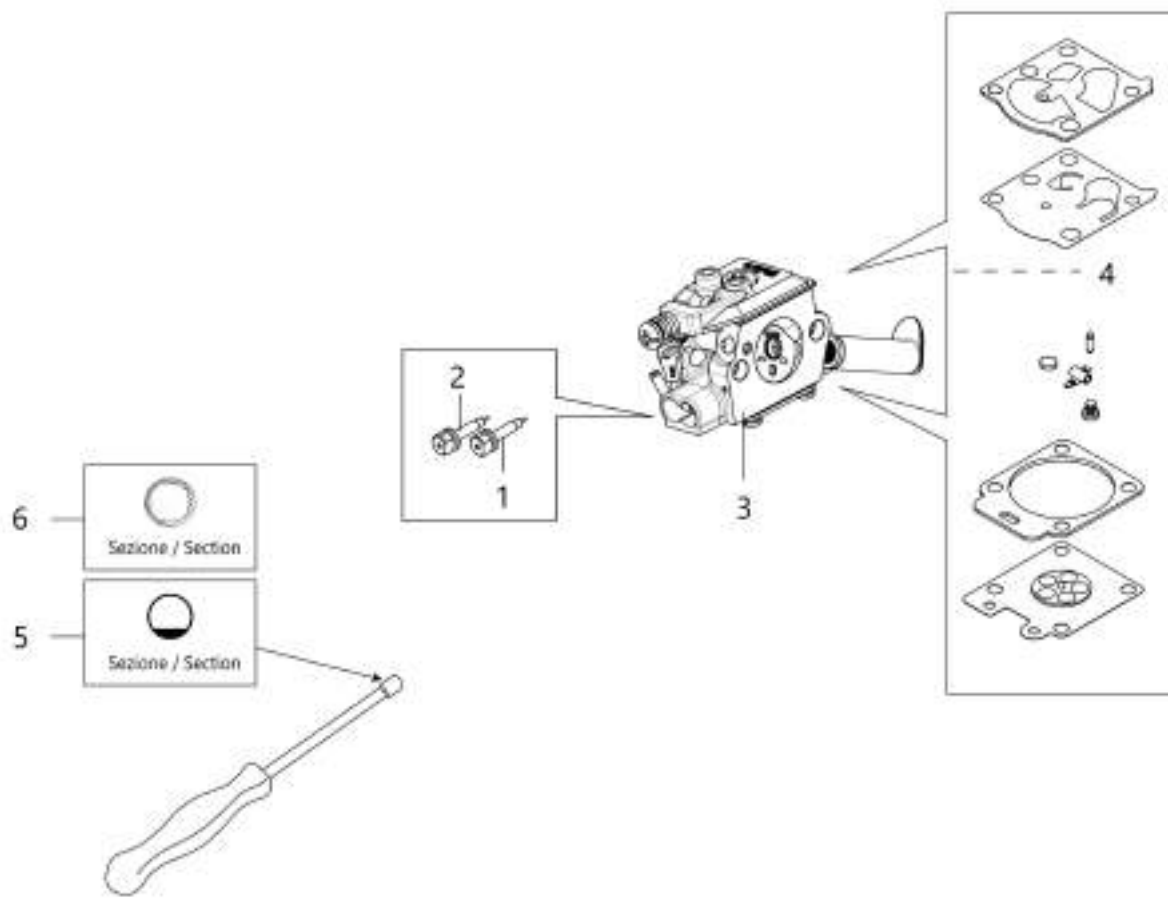

изображение Ignition system

Ref.Nu	Qty	Part number	Description	Validity from	Validity till	Notes	Bulletin
1	3	3893016AR	Screw				
2	1	61370024R	Rope				
3	1	50270137R	Starter handle				
4	1	50290015BR	Flywheel				
5	1	50290107R	Starter spring				
6	1	50290020AR	Pulley				
7	1	50290133AR	Spring				
8	1	50290105AR	Sprocket				
9	1	3893063R	Screw				
10	1	50290196AR	Starter assy				
11	1	2501005AR	Ignition coil				
12	2	3891015R	Screw			8831050070	
12	2	3801101R	Screw	8831050071			
13	2	61170014AR	Spacer				
14	1	3911014R	Nut				
15	1	094500229R	Washer				
16	1	3833080R	Washer				
17	1	50162019A	Pawl kit				

изображение Handle

Ref.Nu	Qty	Part number	Description	Validity from	Validity till	Notes	Bulletin
1	1	50290012R	Cable				
2	1	50290157	Air filter cover				
3	1	50290056R	Air filter				
4	1	3893009R	Chain tensioner screw				
5	2	3980019R	Nut				
6	1	50292008R	Air filter support				
7	1	2318001AR	Carburetor				
8	1	3073005R	Tube				
9	1	50290199	Handle kit				
10	1	50292003R	Intake manifold assy				
11	1	2318817R	Air purge				
12	2	3893071R	Screw				
13	2	50290112R	Tube				
14	2	50160040AR	AV-mount				
15	1	50290052R	Handle				
16	1	3960115R	Screw				
17	1	50050047AR	Spring				
18	3	3893016AR	Screw				
19	1	50270173R	Spring				
20	1	50270171R	Control lever				
21	1	50270172AR	Spring				
22	1	50270046R	Lever				
23	1	50270045R	Throttle lever				
24	1	50270047R	Spring				
25	1	50290145R	Fuel line				
26	1	3073012R	Tube				
27	1	50290062AR	Throttle cable				
28	1	50290013AR	Cable				
29	1	50290117R	Cap				