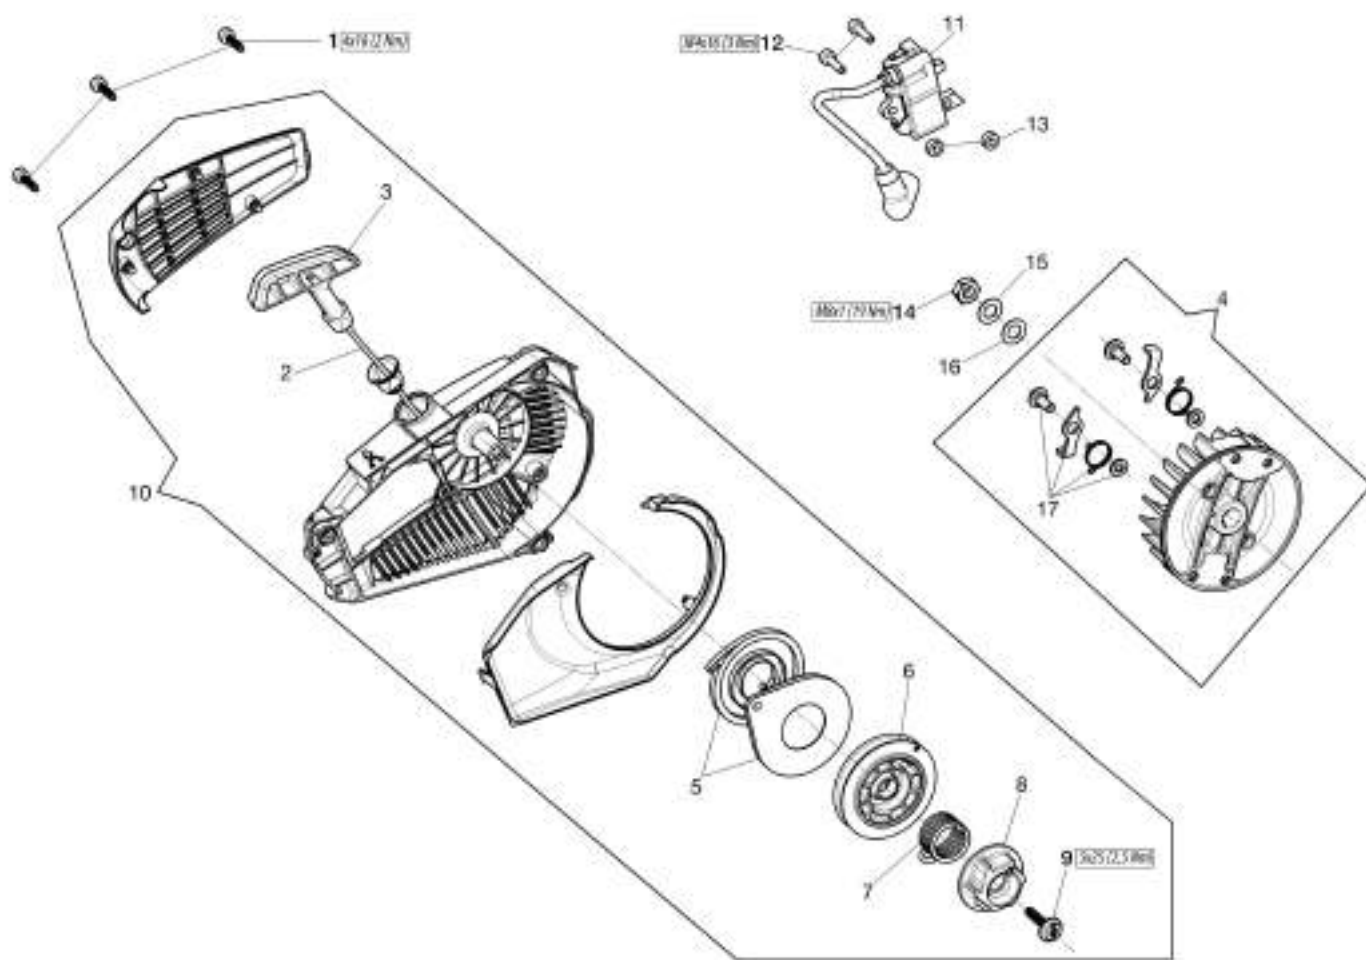

Accessories

изображение Engine

Ref.Nu	Qty	Part number	Description	Validity from	Validity till	Notes	Bulletin
1	2	3891048R	Screw				
2	2	094000099R	Seal ring				
3	1	3891053R	Screw				
4	1	50292017AR	Crankcase assy				
5	4	3891035R	Screw				
6	2	3034009R	Bearing				
7	1	50290207R	Crankshaft				
8	1	3037002R	Bearing				
9	1	3055120R	Spark plug				
10	1	50290153B	Complete cylinder Ø34				
11	1	50290007R	Gasket				
12	2	61290045R	Piston ring				
13	1	50290152	Piston assy				
14	2	58070166BR	Ring				
15	1	50290100R	Gasket				
16	1	50290151AR	Complete muffler				
17	2	3860118R	Screw				
18	1	3024001R	Snap ring				
19	1	50290154CR	Short block				

изображение Handle

Ref.Nu	Qty	Part number	Description	Validity from	Validity till	Notes	Bulletin
1	1	50290012R	Cable				
2	1	50290157	Air filter cover				
3	1	50290056R	Air filter				
4	1	3893009R	Chain tensioner screw				
5	2	3980019R	Nut				
6	1	50292008R	Air filter support				
7	1	2318001AR	Carburetor				
8	1	3073005R	Tube				
9	1	50290199	Handle kit				
10	1	50292003R	Intake manifold assy				
11	1	2318817R	Air purge				
12	2	3893071R	Screw				
13	2	50290112R	Tube				
14	2	50160040AR	AV-mount				
15	1	50290052R	Handle				
16	1	3960115R	Screw				
17	1	50050047AR	Spring				
18	3	3893016AR	Screw				
19	1	50270173R	Spring				
20	1	50270171R	Control lever				
21	1	50270172AR	Spring				
22	1	50270046R	Lever				
23	1	50270045R	Throttle lever				
24	1	50270047R	Spring				
25	1	50290145R	Fuel line				
26	1	3073012R	Tube				
27	1	50290062AR	Throttle cable				
28	1	50290013AR	Cable				
29	1	50290117R	Cap				