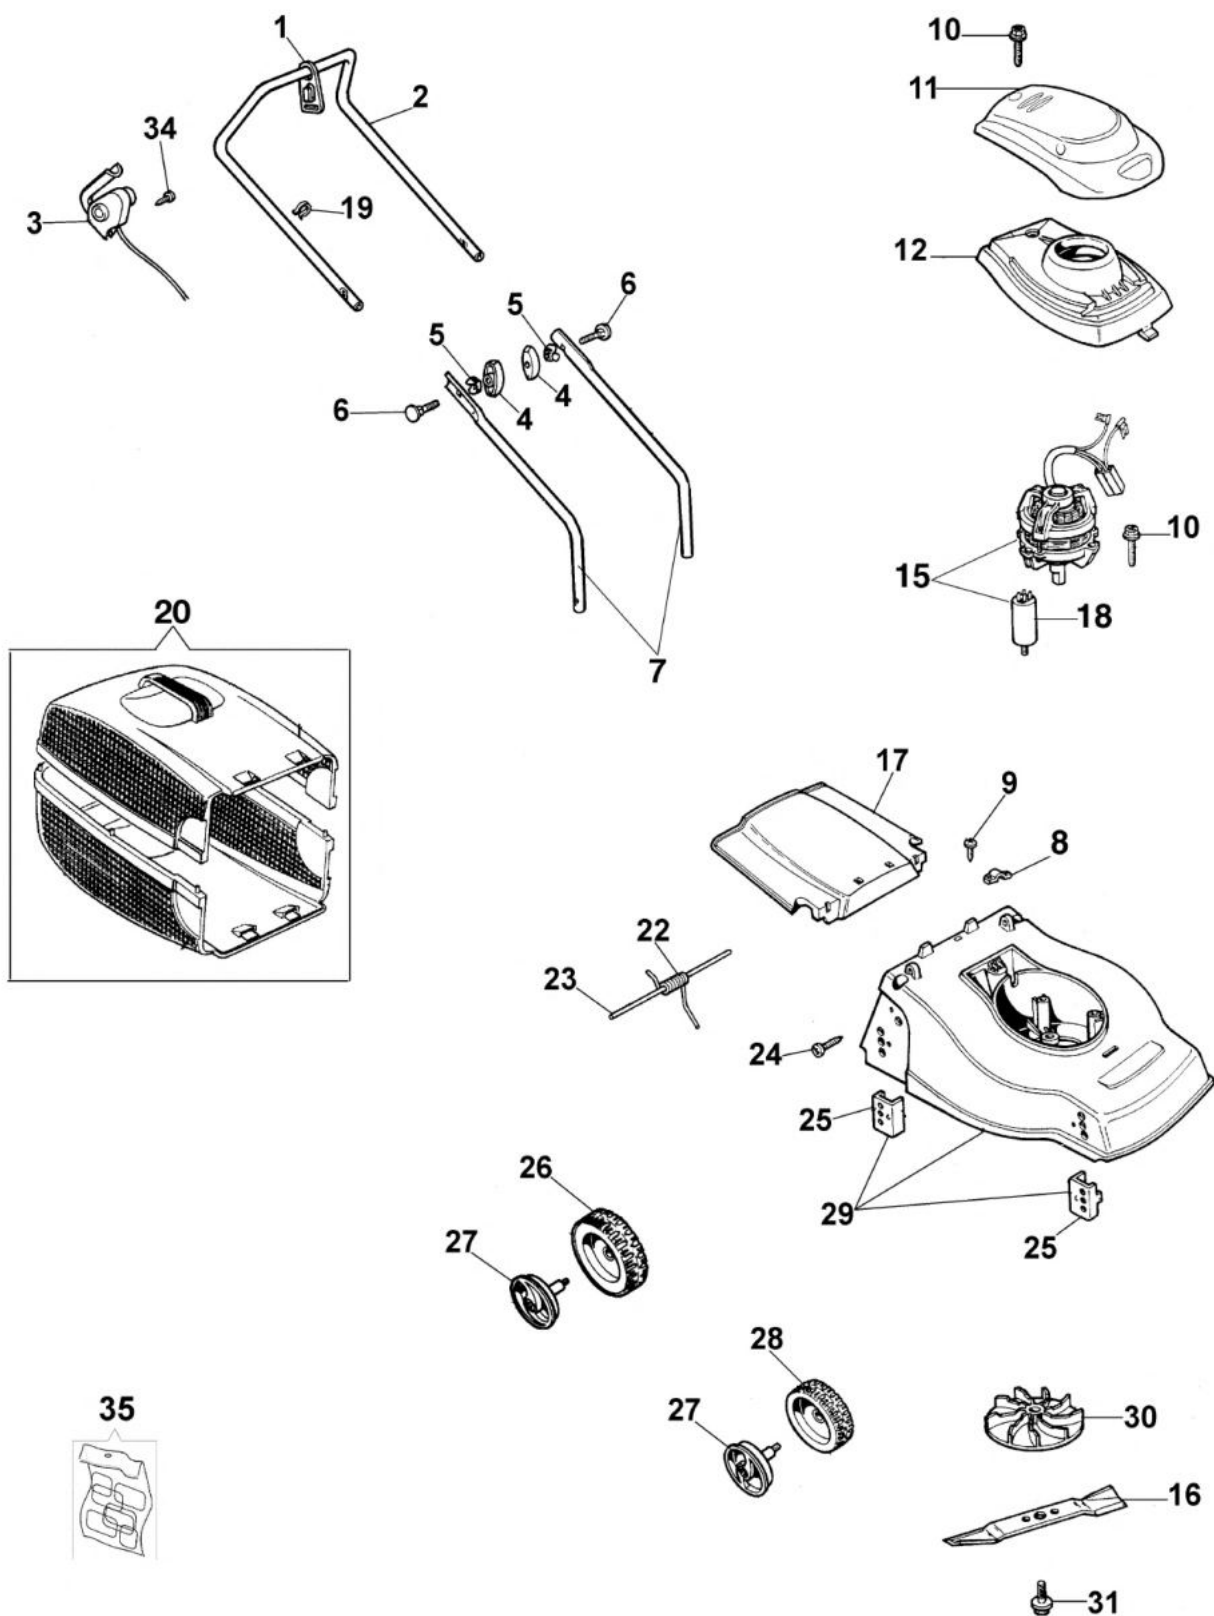

K 35 P Electric lawnmower

Документы

[Complete illustrated parts list](#)

изображение Complete illustrated parts list

Ref.Nu	Qty	Part number	Description	Validity from	Validity till	Notes	Bulletin
1	1	3044027R	Clamp				
2	1	66050188R	Handlebar			Nero / Black	
2	1	66050188R	Handlebar			Grigio / Grey	
3	1	66050187R	Switch				
4	2	4119013AR	Tightening handle				
5	2	66050013R	Spacer				
6	2	3910015R	Screw				
7	1	66052041	Handlebar			Nero / Black	
7	1	66052041A	Handlebar			Grigio / Grey	
8	1	012000033R	Plate				
9	2	3960059AR	Screw				
10	5	3960050R	Screw				
11	1	66050151	Guard				
12	1	66050041A	Guard				
15	1	66050185R	Electric motor				
16	1	66050018CR	Blade				
17	1	66050198BR	Shutter				
18	1	66050184R	Condenser				
19	1	3044087R	Band				
20	1	66050058R	Half grass	SN 6142482237			BT5-070-05/13
22	1	66050017	Spring				
23	1	66050016	Pin				
24	2	3860052	Screw				
25	4	66050022	Plate				
26	2	66050007R	Wheel				
27	4	66050193R	Knob				
28	2	66050006R	Wheel				
29	1	66052066CR	Deck			Sostituisce carcassa arancio	
30	1	66050005AR	Fan				
31	1	66050014AR	Screw				
34	2	66050036	Screw				
35	1	66052061A	Labels kit				