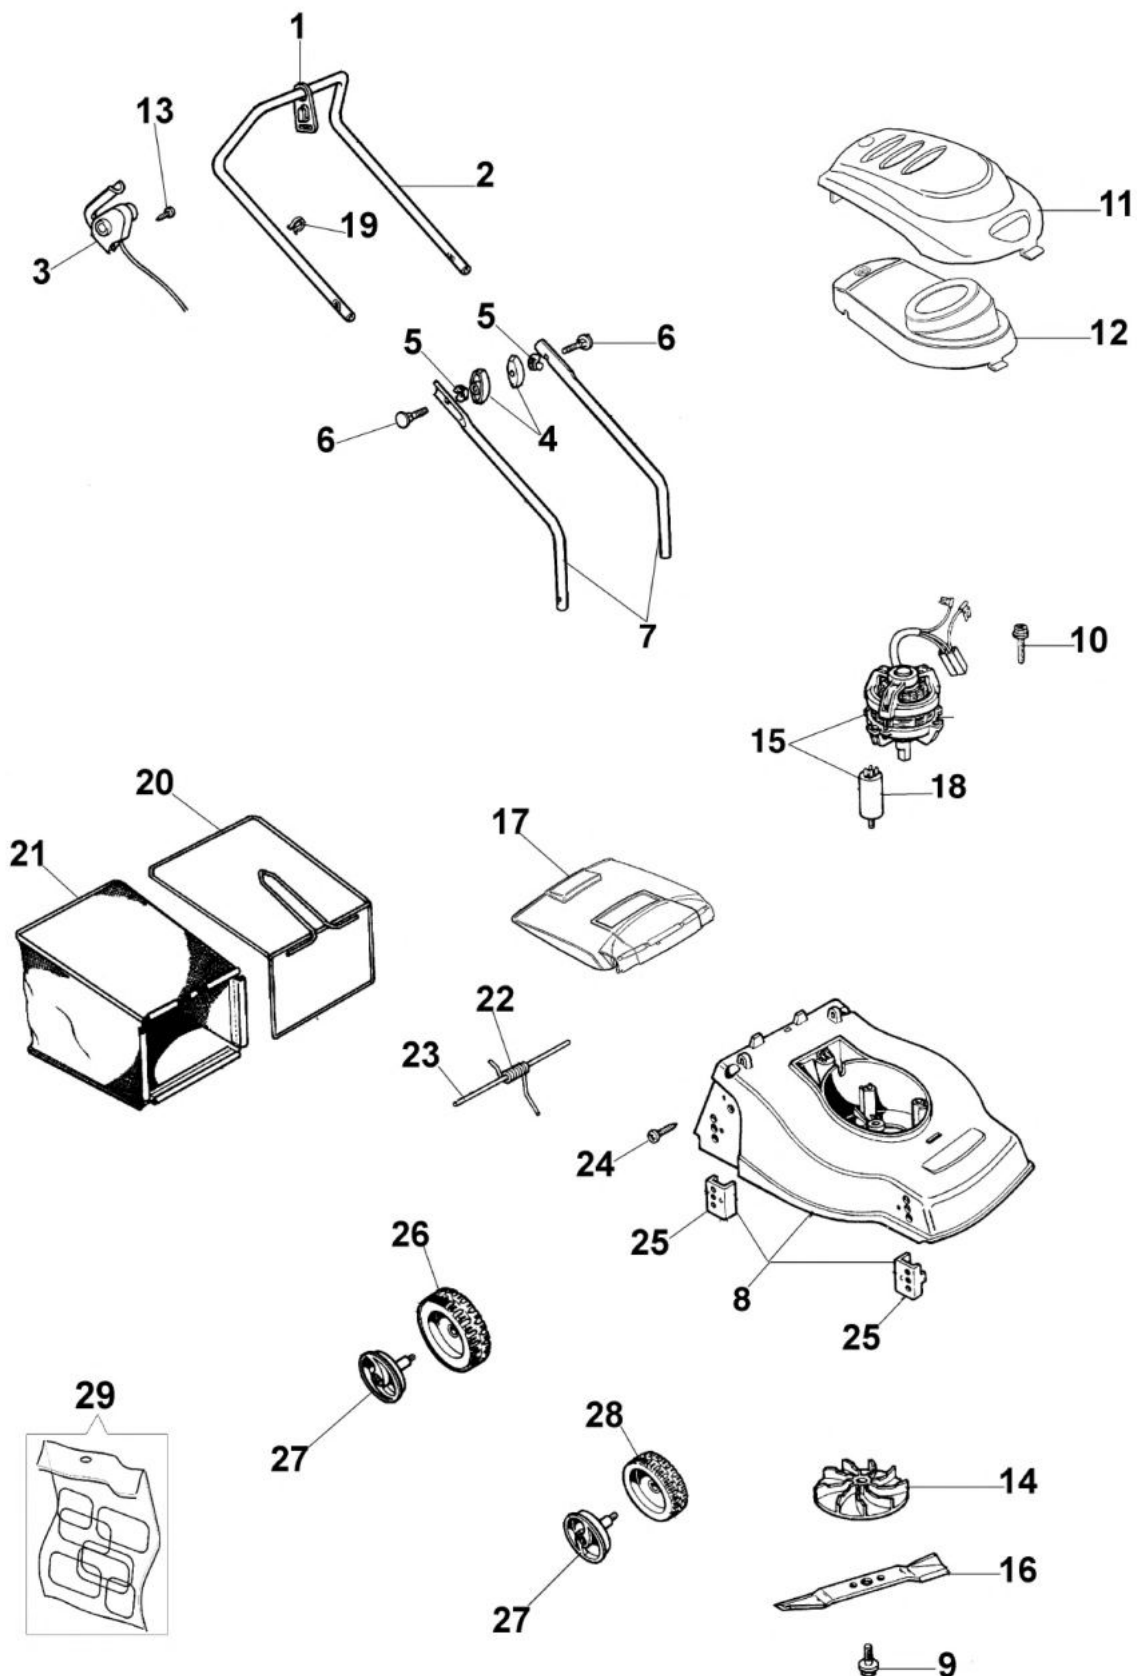

## K 40 P Electric lawnmower

### Документы

[Complete illustrated parts list](#)

---

## изображение Complete illustrated parts list

Ref.Nu	Qty	Part number	Description	Validity from	Validity till	Notes	Bulletin
1	1	3044027R	Clamp				
2	1	66050188R	Handlebar			Nero / Black	
2	1	66050188R	Handlebar			Grigio / Grey	
3	1	66050187R	Switch				
4	2	4119013AR	Tightening handle				
5	2	66050013R	Spacer				
6	2	3910015R	Screw				
7	1	66052041	Handlebar			Nero / Black	
7	1	66052041A	Handlebar			Grigio / Grey	
8	1	66080081R	Deck			Sostituisce carcassa arancio	
9	1	66050014AR	Screw				
10	5	3960050R	Screw				
11	1	66080008	Guard				
12	1	66080007	Guard				
13	2	66050036	Screw				
14	1	66050005AR	Fan				
15	1	66080075R	Electric motor				
16	1	66080011BR	Blade				
17	1	66080006BR	Shutter				
18	1	66050184R	Condenser				
19	1	3044087R	Band				
20	1	66080013	Frame				
21	1	66080014R	Grassbag				
22	1	66050017	Spring				
23	2	66080010	Pin				
24	2	3860052	Screw				
25	4	66050022	Plate				
26	2	66050007R	Wheel				
27	2	66050193R	Knob				
28	2	66050006R	Wheel				
29	1	66052061A	Labels kit				