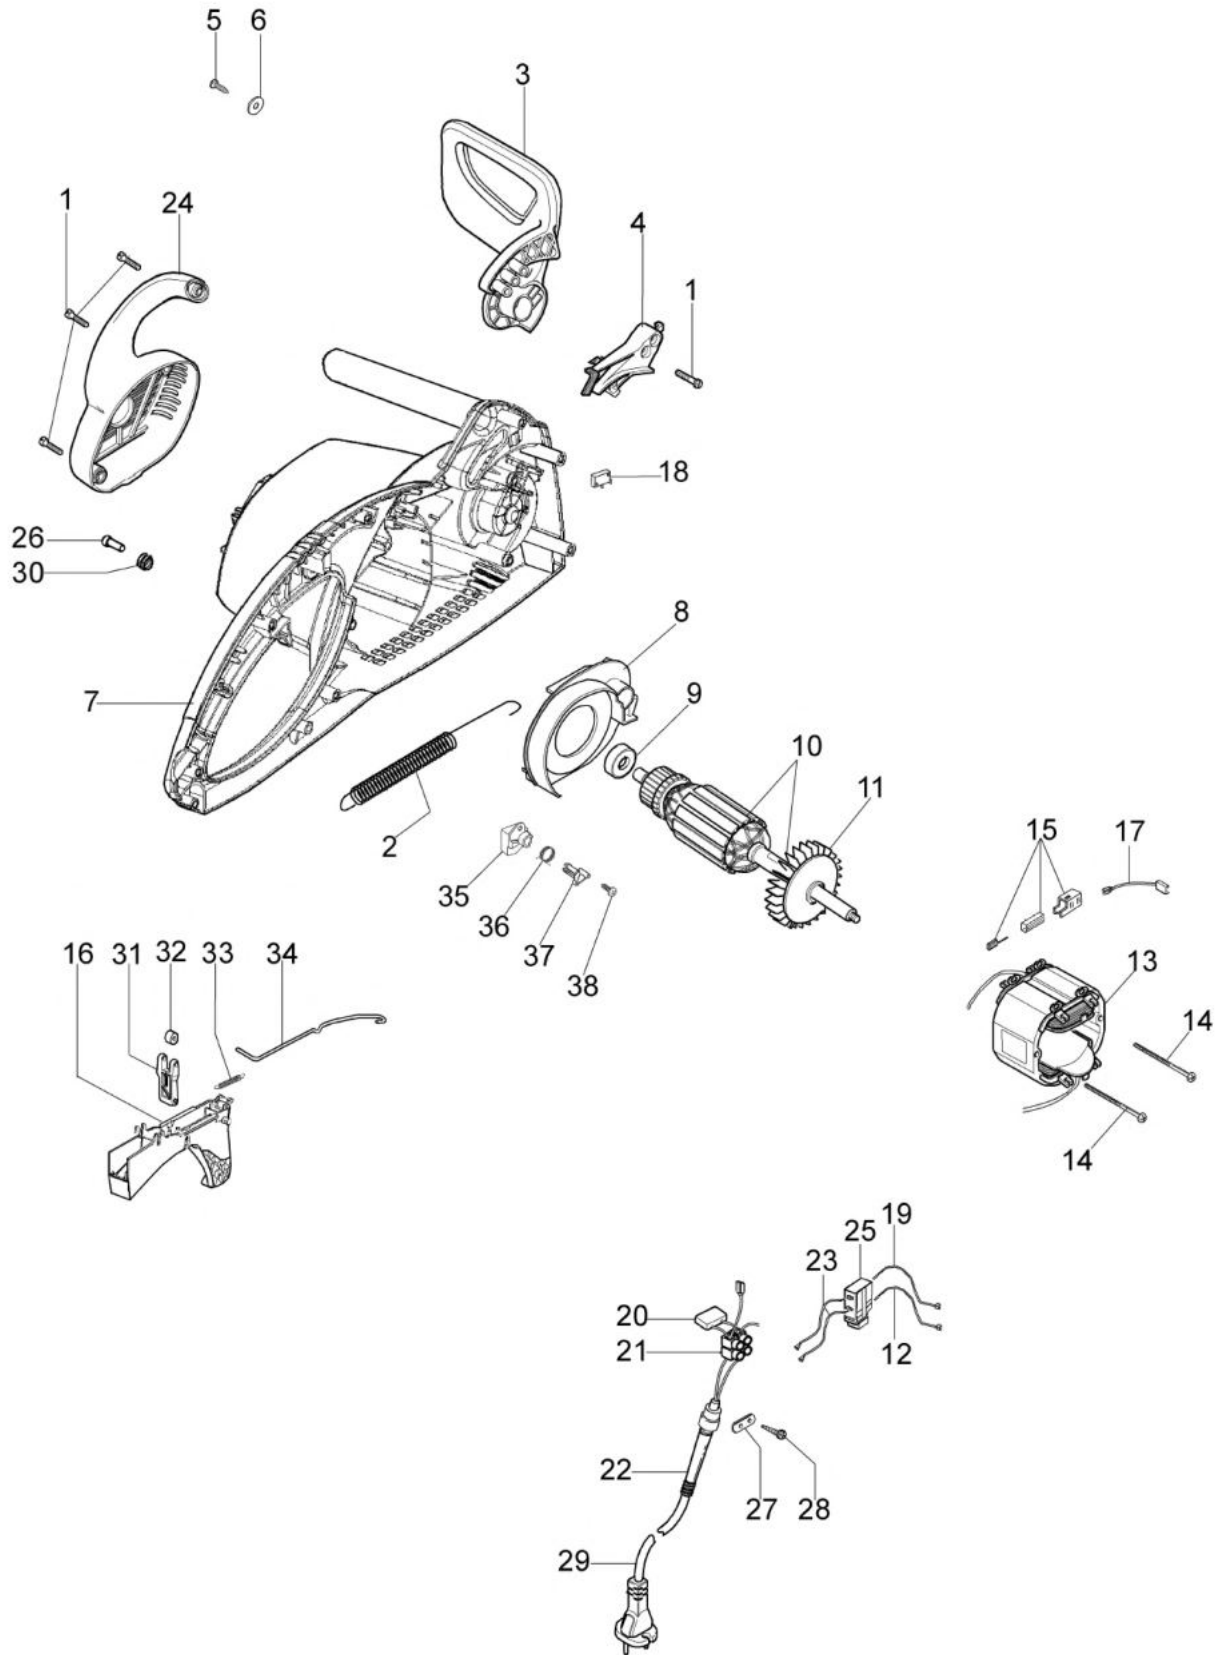

OM 2000 E Electricsaw

Документы

[Electric motor](#)

[Gears](#)

[Accessories](#)

изображение Electric motor

Ref.Nu	Qty	Part number	Description	Validity from	Validity till	Notes	Bulletin
1	15	3960057R	Screw				
2	1	51020032R	Spring				
3	1	51020052R	Guard				
4	1	51020050R	Lever				
5	1	3960084	Screw				
6	1	3918018R	Washer				
7	1	51020002AR	Motor housing				
8	1	51020035R	Flange				
9	1	3035038R	Bearing				
10	1	51020011R	Rotor				
11	1	51020015R	Fan				
12	1	51020041R	Cable				
13	1	51020048R	Stator				
14	2	3960036	Screw				
15	1	51020104R	Complete brush				
16	1	51020051R	Throttle				
17	1	51020037R	Cable				
18	1	51020030R	Micro-switch				
19	1	51020102R	Cable				
20	1	51020125R	Condenser				
21	1	51020045R	Clamp				
22	1	011200084A	Grommet				
23	1	51020042R	Cable				
24	1	51020053R	Cover				
25	1	2317033R	Switch				
26	1	51020096R	Slide control				
27	1	51020111R	Plate				
28	1	3960109AR	Screw				
29	1	51020044R	Cable				
30	1	4198020R	Spring				
31	1	51020034R	Lever				
32	1	51010038R	Roller				
33	1	51010034AR	Spring				
34	1	51020033AR	Throttle rod				
35	1	51020132R	Support				
36	1	51020130R	Spring				
37	1	51020131AR	Lever				
38	1	3960059AR	Screw				

изображение Accessories

Ref.Nu	Qty	Part number	Description	Validity from	Validity till	Notes	Bulletin
1	1	093500313R	Bar 14" - 35 cm				
2	1	004001108R	Bar 16" - 41 cm				
3	1	30629036A	Chain .3/8" x .050" (1,3mm)				
4	1	30629018A	Chain .3/8" x .050" (1,3mm)				
5	1	1144038R	Bar cover				
6	1	2304073R	Wrench 13x19				
7	1	51022011	Labels kit				