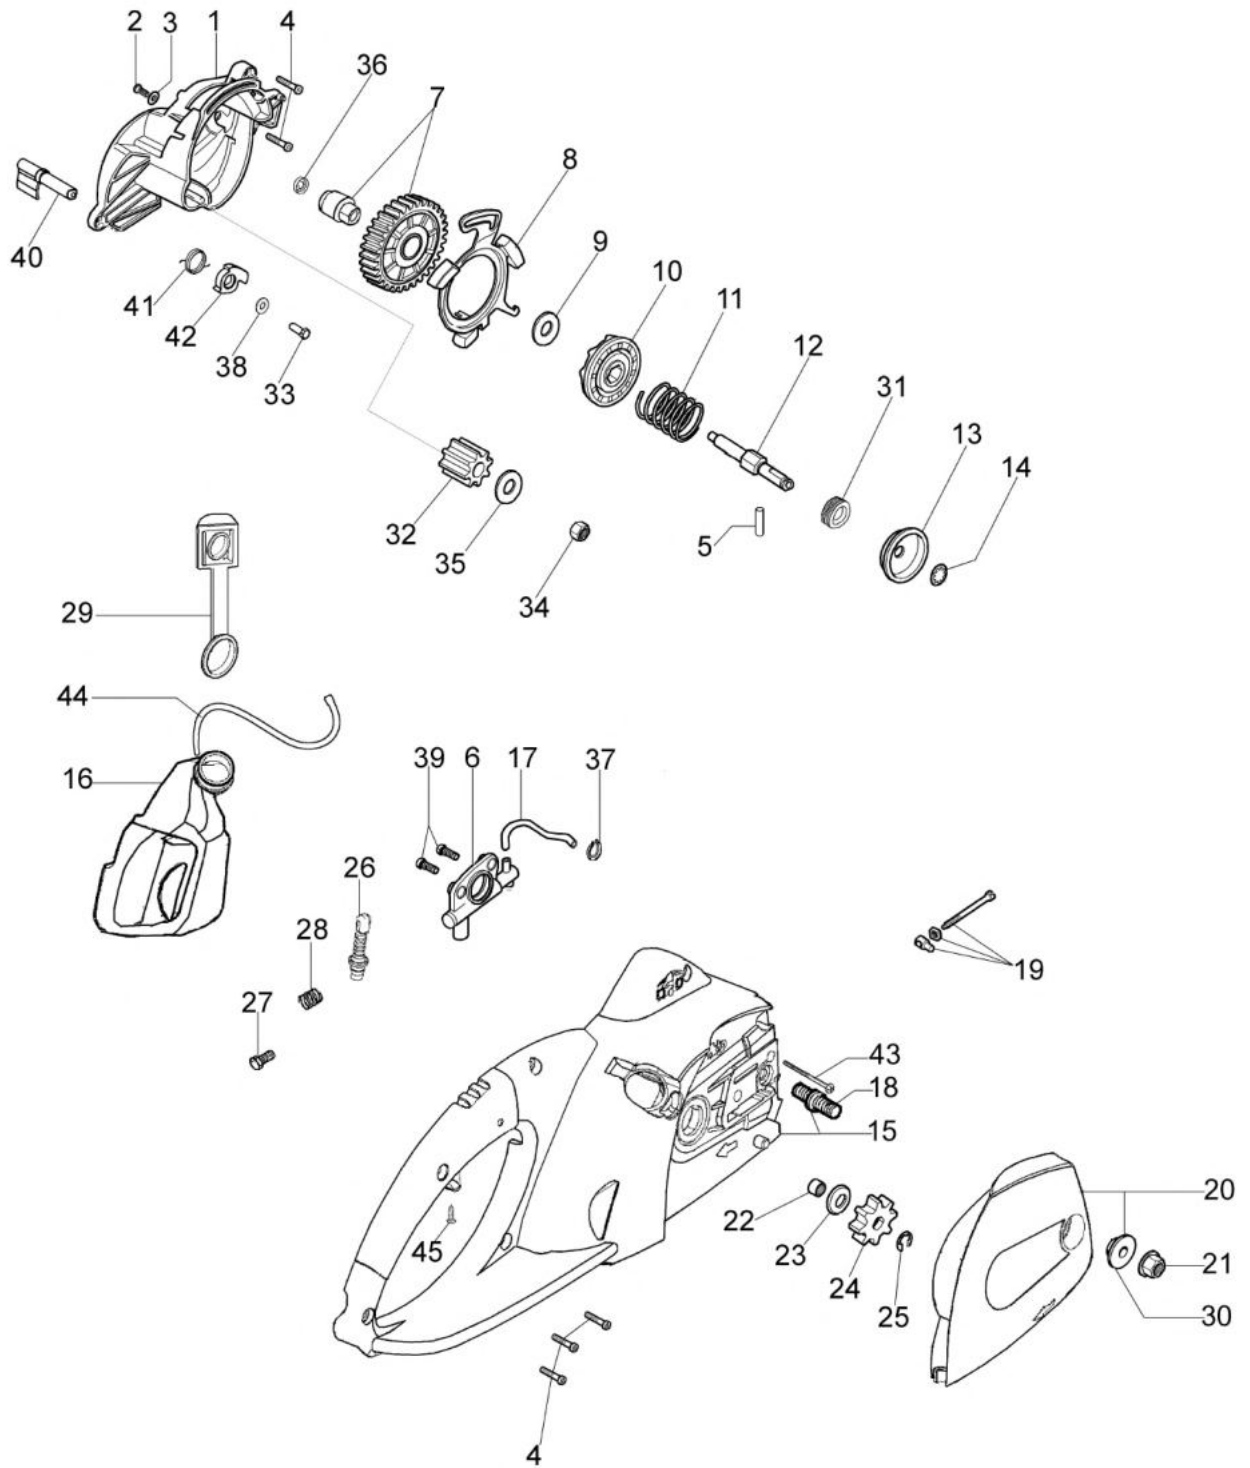

OM 2000 E Electricsaw

Документы

[Electric motor](#)

[Gears](#)

[Accessories](#)

изображение Electric motor

Ref.Nu	Qty	Part number	Description	Validity from	Validity till	Notes	Bulletin
1	15	3960057R	Screw				
2	1	51020032R	Spring				
3	1	51020052R	Guard				
4	1	51020050R	Lever				
5	1	3960084	Screw				
6	1	3918018R	Washer				
7	1	51020002AR	Motor housing				
8	1	51020035R	Flange				
9	1	3035038R	Bearing				
10	1	51020011R	Rotor				
11	1	51020015R	Fan				
12	1	51020041R	Cable				
13	1	51020048R	Stator				
14	2	3960036	Screw				
15	1	51020104R	Complete brush				
16	1	51020051R	Throttle				
17	1	51020037R	Cable				
18	1	51020030R	Micro-switch				
19	1	51020102R	Cable				
20	1	51020125R	Condenser				
21	1	51020045R	Clamp				
22	1	011200084A	Grommet				
23	1	51020042R	Cable				
24	1	51020053R	Cover				
25	1	2317033R	Switch				
26	1	51020096R	Slide control				
27	1	51020111R	Plate				
28	1	3960109AR	Screw				
29	1	51020044R	Cable				
30	1	4198020R	Spring				
31	1	51020034R	Lever				
32	1	51010038R	Roller				
33	1	51010034AR	Spring				
34	1	51020033AR	Throttle rod				
35	1	51020132R	Support				
36	1	51020130R	Spring				
37	1	51020131AR	Lever				
38	1	3960059AR	Screw				

изображение Accessories

Ref.Nu	Qty	Part number	Description	Validity from	Validity till	Notes	Bulletin
1	1	093500313R	Bar 14" - 35 cm				
2	1	004001108R	Bar 16" - 41 cm				
3	1	30629036A	Chain .3/8" x .050" (1,3mm)				
4	1	30629018A	Chain .3/8" x .050" (1,3mm)				
5	1	1144038R	Bar cover				
6	1	2304073R	Wrench 13x19				
7	1	51022011	Labels kit				