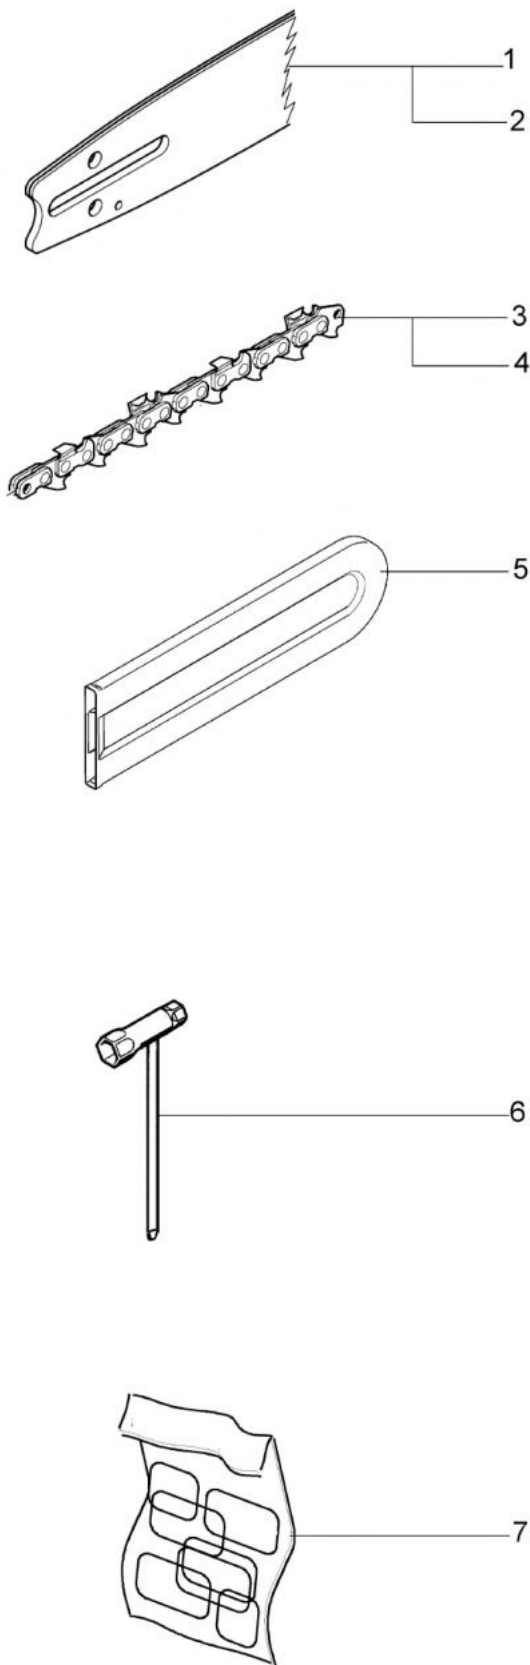

OM 2000 E Electricsaw

Документы

[Electric motor](#)

[Gears](#)

[Accessories](#)

изображение Electric motor

Ref.Nu	Qty	Part number	Description	Validity from	Validity till	Notes	Bulletin
1	15	3960057R	Screw				
2	1	51020032R	Spring				
3	1	51020052R	Guard				
4	1	51020050R	Lever				
5	1	3960084	Screw				
6	1	3918018R	Washer				
7	1	51020002AR	Motor housing				
8	1	51020035R	Flange				
9	1	3035038R	Bearing				
10	1	51020011R	Rotor				
11	1	51020015R	Fan				
12	1	51020041R	Cable				
13	1	51020048R	Stator				
14	2	3960036	Screw				
15	1	51020104R	Complete brush				
16	1	51020051R	Throttle				
17	1	51020037R	Cable				
18	1	51020030R	Micro-switch				
19	1	51020102R	Cable				
20	1	51020125R	Condenser				
21	1	51020045R	Clamp				
22	1	011200084A	Grommet				
23	1	51020042R	Cable				
24	1	51020053R	Cover				
25	1	2317033R	Switch				
26	1	51020096R	Slide control				
27	1	51020111R	Plate				
28	1	3960109AR	Screw				
29	1	51020044R	Cable				
30	1	4198020R	Spring				
31	1	51020034R	Lever				
32	1	51010038R	Roller				
33	1	51010034AR	Spring				
34	1	51020033AR	Throttle rod				
35	1	51020132R	Support				
36	1	51020130R	Spring				
37	1	51020131AR	Lever				
38	1	3960059AR	Screw				

изображение Accessories

Ref.Nu	Qty	Part number	Description	Validity from	Validity till	Notes	Bulletin
1	1	093500313R	Bar 14" - 35 cm				
2	1	004001108R	Bar 16" - 41 cm				
3	1	30629036A	Chain .3/8" x .050" (1,3mm)				
4	1	30629018A	Chain .3/8" x .050" (1,3mm)				
5	1	1144038R	Bar cover				
6	1	2304073R	Wrench 13x19				
7	1	51022011	Labels kit				