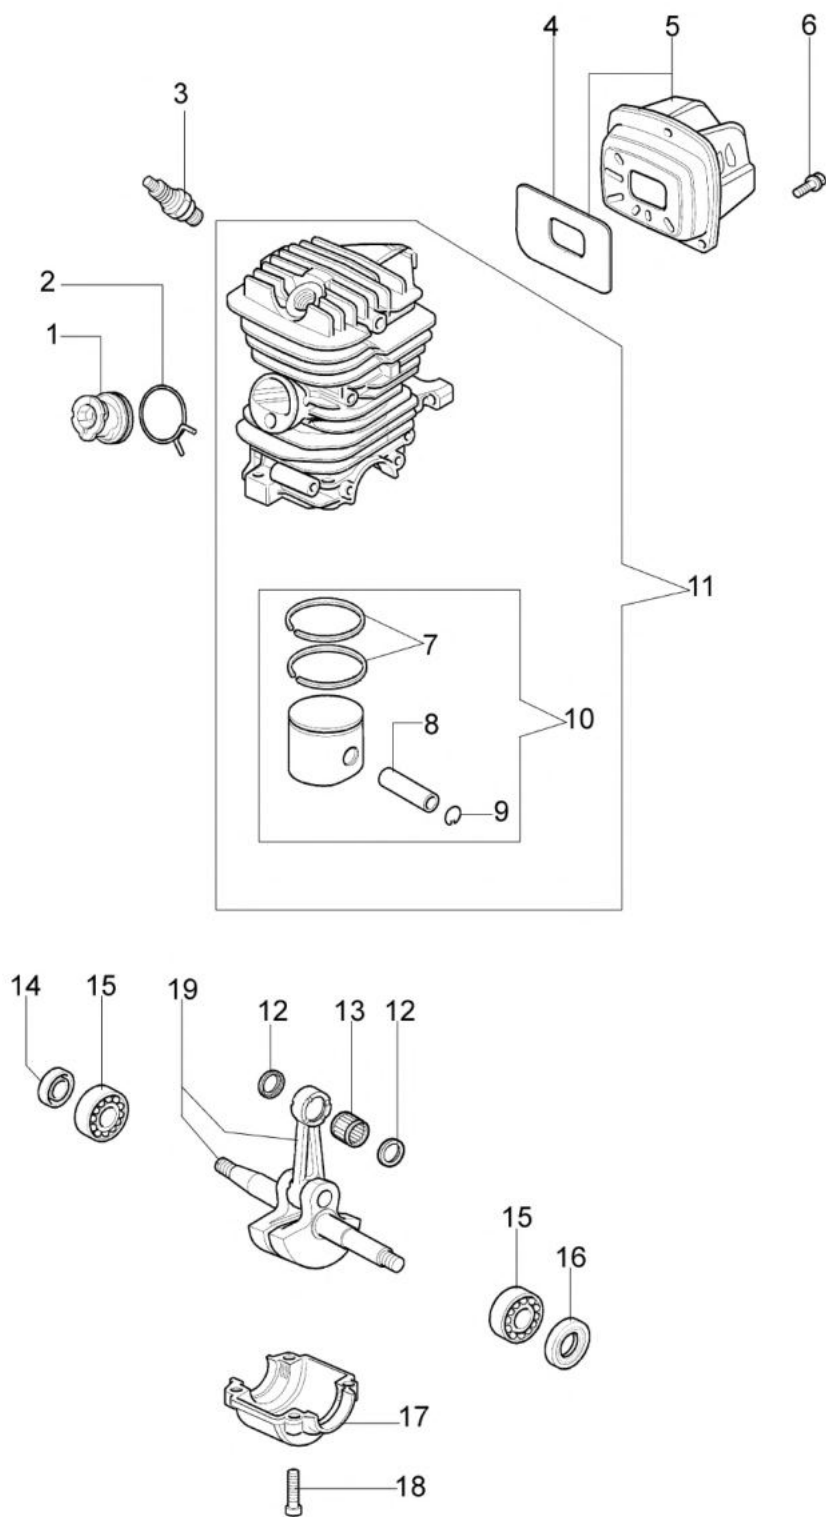

Carburetor WT-780D

изображение Engine

Ref.Nu	Qty	Part number	Description	Validity from	Validity till	Notes	Bulletin
1	1	50170010R	Manifold				
2	1	094600103	Band				
3	1	3055101	Spark plug				
4	1	50170031R	Gasket				
5	1	50170027R	Muffler				
6	3	3860117R	Screw				
7	2	4196166R	Piston ring				BT4-152-05/12
8	1	50110047R	Piston pin				BT4-152-05/12
9	2	004900061R	Ring				BT4-152-05/12
10	1	50110066A	Piston assy	SN 0851075308			BT4-152-05/12
11	1	50182005A	Complete cylinder	SN 0851075308			BT4-152-05/12
12	2	50110043AR	Spacer				
13	1	50110044R	Bearing				
14	1	50272004R	Seal ring				
15	1	094000006R	Bearing				
16	1	3050024AR	Seal ring				
17	1	50050016CR	Cover				
18	4	3801051R	Screw				
19	1	50110045R	Crankshaft				

изображение Starter assy

Ref.Nu	Qty	Part number	Description	Validity from	Validity till	Notes	Bulletin
1	1	50172001R	Starter assy				
2	1	50170017R	Starter handle				
3	1	50070123R	Starter rope				
4	1	3916009R	Washer				
5	1	3833080R	Washer				
6	1	50050073R	Spring				
7	1	004000142R	Nut				
8	1	50170050R	Starter pulley				
9	1	50160024	Screw				
10	4	3960115R	Screw				
11	2	3960075R	Screw				
12	2	006000315R	Washer				
13	2	3916004R	Washer				
14	1	2501020R	Ignition coil				
15	1	50170090R	Cable				
16	1	50072029	Pawl				
17	1	50180111AR	Flywheel set				
18	1	50050127	Spring				
19	1	50050126	Spark plug cap				
20	1	50182003	Labels kit				
21	1	2304073R	Wrench 13x19				