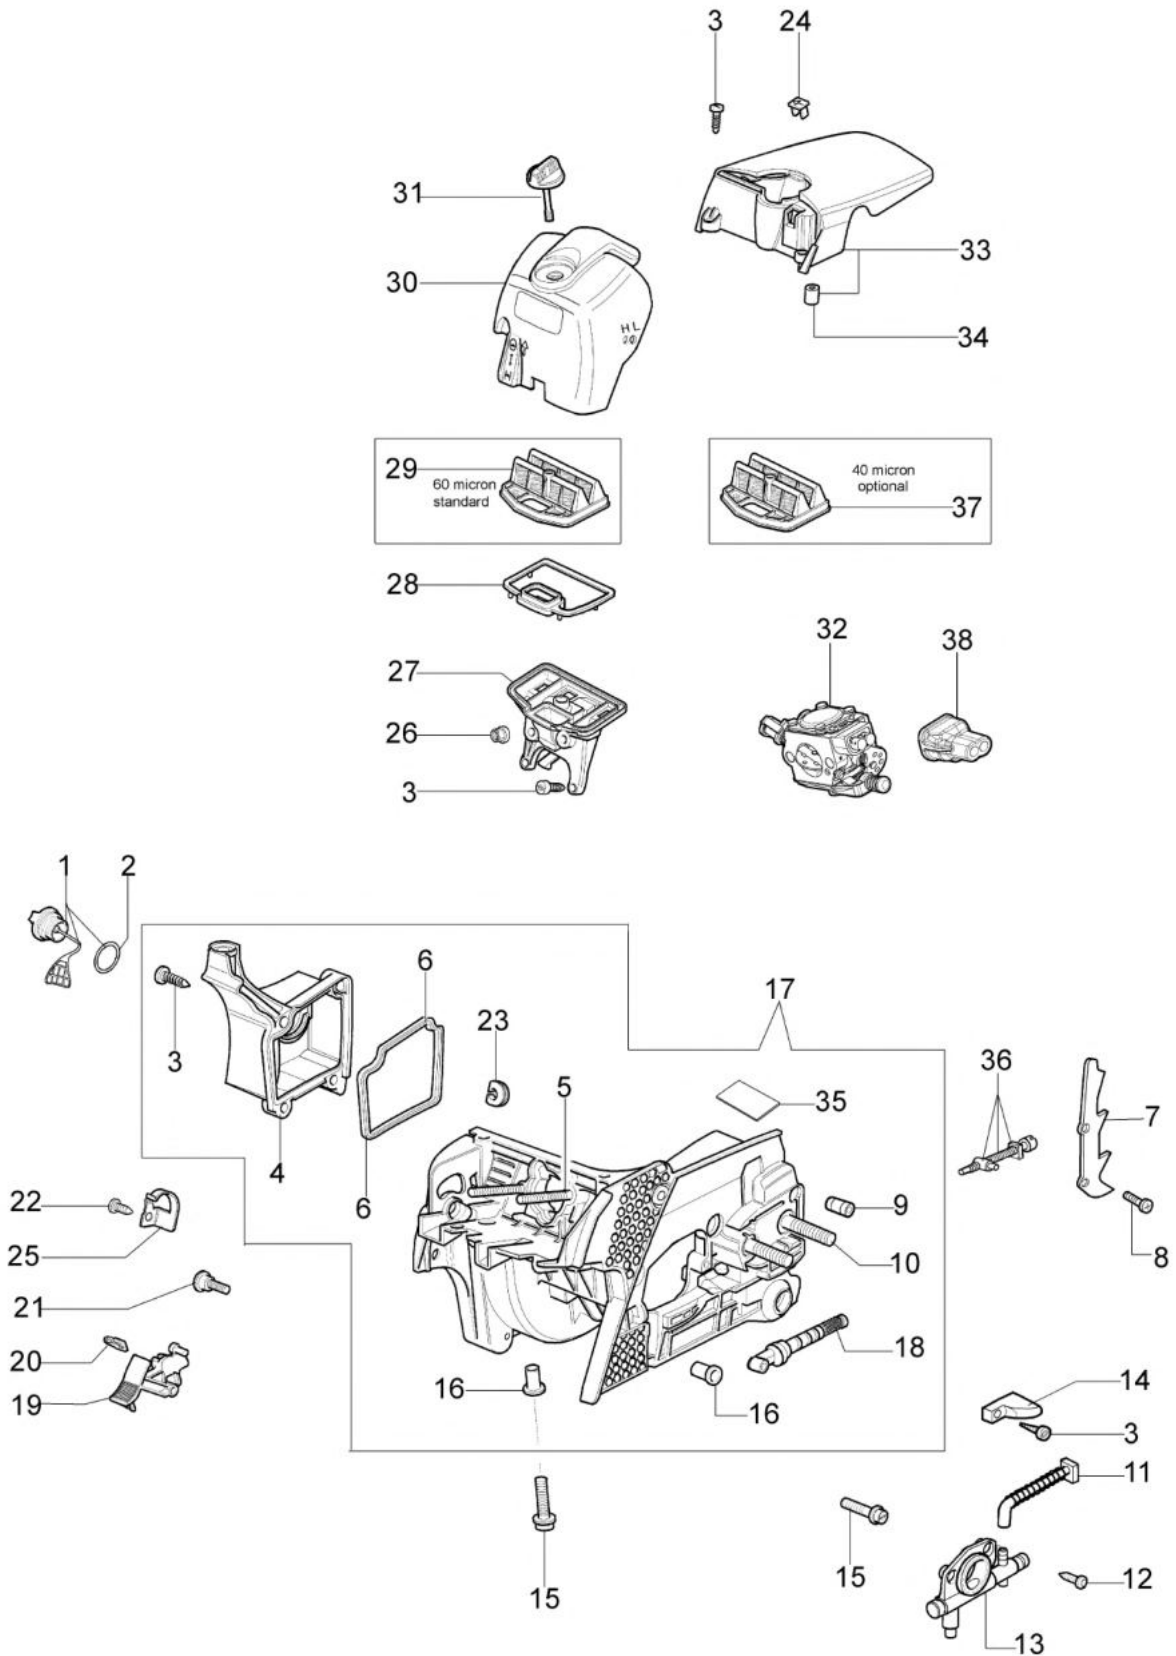

Carburetor WT-780D

изображение Engine

Ref.Nu	Qty	Part number	Description	Validity from	Validity till	Notes	Bulletin
1	1	50170010R	Manifold				
2	1	094600103	Band				
3	1	3055101	Spark plug				
4	1	50170031R	Gasket				
5	1	50170027R	Muffler				
6	3	3860117R	Screw				
7	2	4196166R	Piston ring				BT4-152-05/12
8	1	50110047R	Piston pin				BT4-152-05/12
9	2	004900061R	Ring				BT4-152-05/12
10	1	50110066A	Piston assy	SN 0851075308			BT4-152-05/12
11	1	50182005A	Complete cylinder	SN 0851075308			BT4-152-05/12
12	2	50110043AR	Spacer				
13	1	50110044R	Bearing				
14	1	50272004R	Seal ring				
15	1	094000006R	Bearing				
16	1	3050024AR	Seal ring				
17	1	50050016CR	Cover				
18	4	3801051R	Screw				
19	1	50110045R	Crankshaft				

изображение Starter assy

Ref.Nu	Qty	Part number	Description	Validity from	Validity till	Notes	Bulletin
1	1	50172001R	Starter assy				
2	1	50170017R	Starter handle				
3	1	50070123R	Starter rope				
4	1	3916009R	Washer				
5	1	3833080R	Washer				
6	1	50050073R	Spring				
7	1	004000142R	Nut				
8	1	50170050R	Starter pulley				
9	1	50160024	Screw				
10	4	3960115R	Screw				
11	2	3960075R	Screw				
12	2	006000315R	Washer				
13	2	3916004R	Washer				
14	1	2501020R	Ignition coil				
15	1	50170090R	Cable				
16	1	50072029	Pawl				
17	1	50180111AR	Flywheel set				
18	1	50050127	Spring				
19	1	50050126	Spark plug cap				
20	1	50182003	Labels kit				
21	1	2304073R	Wrench 13x19				