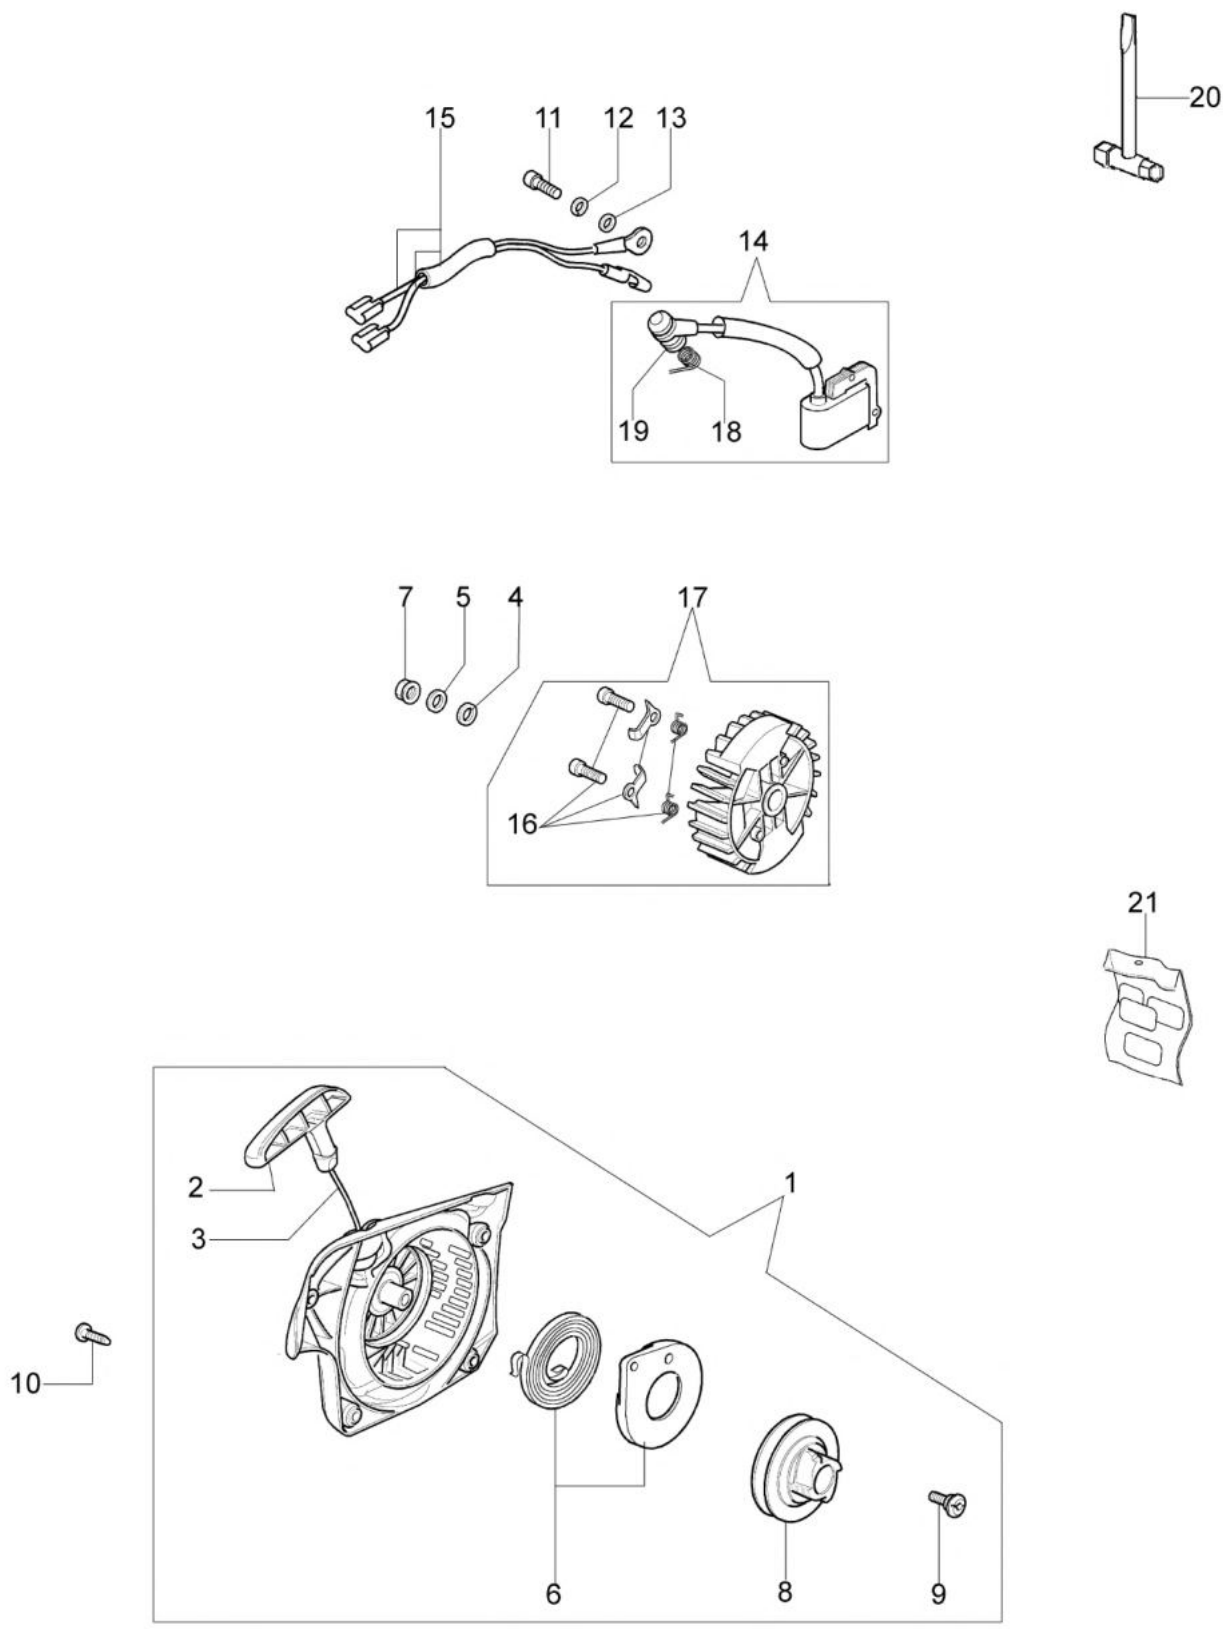

Carburetor WT-780D

изображение Engine

Ref.Nu	Qty	Part number	Description	Validity from	Validity till	Notes	Bulletin
1	1	50170010R	Manifold				
2	1	094600103	Band				
3	1	3055101	Spark plug				
4	1	50170031R	Gasket				
5	1	50170027R	Muffler				
6	3	3860117R	Screw				
7	2	4196166R	Piston ring				BT4-152-05/12
8	1	50110047R	Piston pin				BT4-152-05/12
9	2	004900061R	Ring				BT4-152-05/12
10	1	50110066A	Piston assy	SN 0851075308			BT4-152-05/12
11	1	50182005A	Complete cylinder	SN 0851075308			BT4-152-05/12
12	2	50110043AR	Spacer				
13	1	50110044R	Bearing				
14	1	50272004R	Seal ring				
15	1	094000006R	Bearing				
16	1	3050024AR	Seal ring				
17	1	50050016CR	Cover				
18	4	3801051R	Screw				
19	1	50110045R	Crankshaft				

изображение Starter assy

Ref.Nu	Qty	Part number	Description	Validity from	Validity till	Notes	Bulletin
1	1	50172001R	Starter assy				
2	1	50170017R	Starter handle				
3	1	50070123R	Starter rope				
4	1	3916009R	Washer				
5	1	3833080R	Washer				
6	1	50050073R	Spring				
7	1	004000142R	Nut				
8	1	50170050R	Starter pulley				
9	1	50160024	Screw				
10	4	3960115R	Screw				
11	2	3960075R	Screw				
12	2	006000315R	Washer				
13	2	3916004R	Washer				
14	1	2501020R	Ignition coil				
15	1	50170090R	Cable				
16	1	50072029	Pawl				
17	1	50180111AR	Flywheel set				
18	1	50050127	Spring				
19	1	50050126	Spark plug cap				
20	1	50182003	Labels kit				
21	1	2304073R	Wrench 13x19				