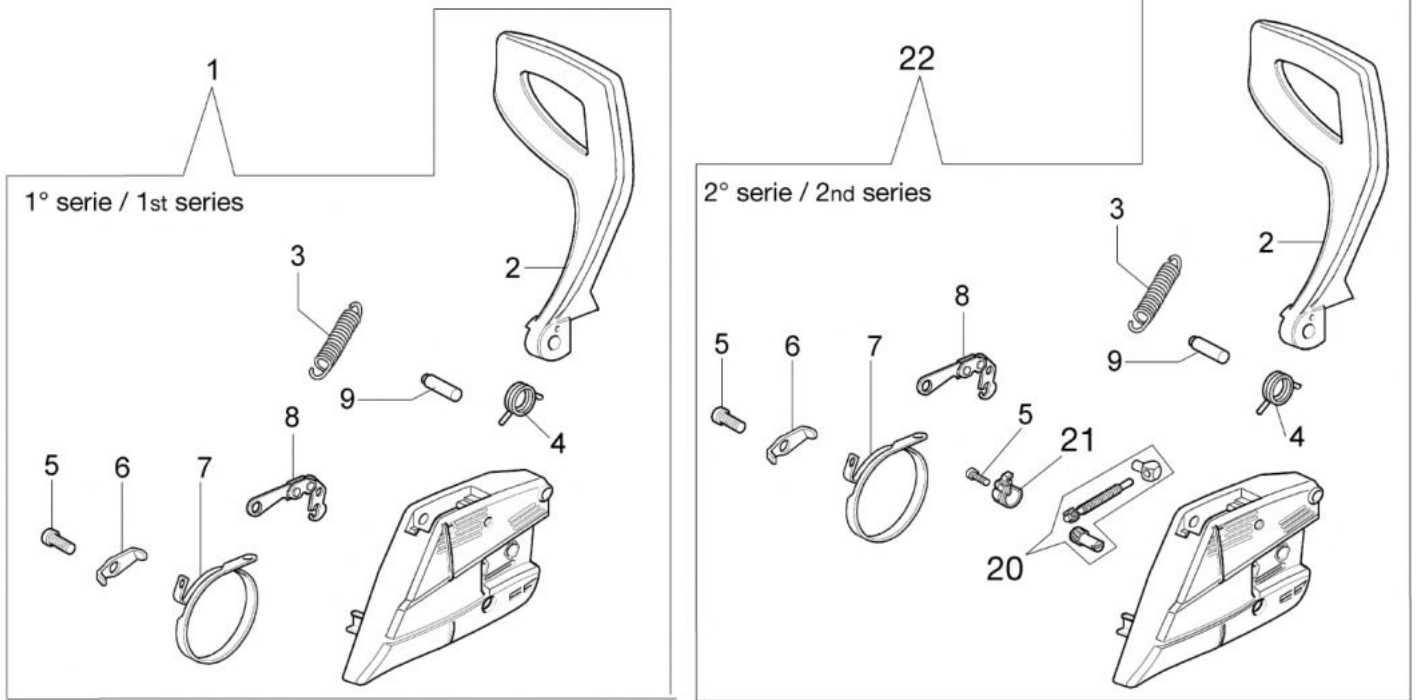

изображение Engine

Ref.Nu	Qty	Part number	Description	Validity from	Validity till	Notes	Bulletin
1	1	50170010R	Manifold				
2	1	094600103	Band				
3	1	3055101	Spark plug				
4	1	50170031R	Gasket				
5	1	50170027R	Muffler				
6	3	3860117R	Screw				
7	2	074000405R	Piston ring				
8	1	50110047R	Piston pin				
9	2	004900061R	Ring				
10	1	50120034A	Piston assy Ø40				
11	1	50172021	Complete cylinder				
12	2	50110043AR	Spacer				
13	1	50110044R	Bearing				
14	1	50272004R	Seal ring				
15	1	094000006R	Bearing				
16	1	3050024AR	Seal ring				
17	1	50050016CR	Cover				
18	4	3801051R	Screw				
19	1	50110045R	Crankshaft				

изображение Clutch and brake

Ref.Nu	Qty	Part number	Description	Validity from	Validity till	Notes	Bulletin
1	1	50170128R	Chain cover assy		SN 0865377648		BT4-159-04/16
2	1	50170040R	Guard				
3	1	095000219AR	Spring				
4	1	50010088AR	Spring				
5	1	3960070AR	Screw				
6	1	50050125R	Plate				
7	1	50050039R	Brake band				
8	1	097000146	Lever				
9	1	50050064R	Pin				
10	1	004000352R	Washer				
11	2	50010148R	Nut				
12	1	094500029AR	Spring				
13	1	094000129AR	Clutch				
14	1	50050136A	Chain sprocket 3/8				
15	1	004400285	Washer				
16	1	50050025R	Worm gear 3/8				
17	1	50030372	Roller cage				
18	1	50052012R	Bar 16" - 41 cm				
19	1	30629018A	Chain .3/8" x .050" (1,3mm)				
20	1	50162017A	Chain tensioner kit	SN 0865377649			BT4-159-04/16
21	1	50170044R	Cover	SN 0865377649			BT4-159-04/16
22	1	50170039R	Chain cover assy	SN 0865377649			BT4-159-04/16