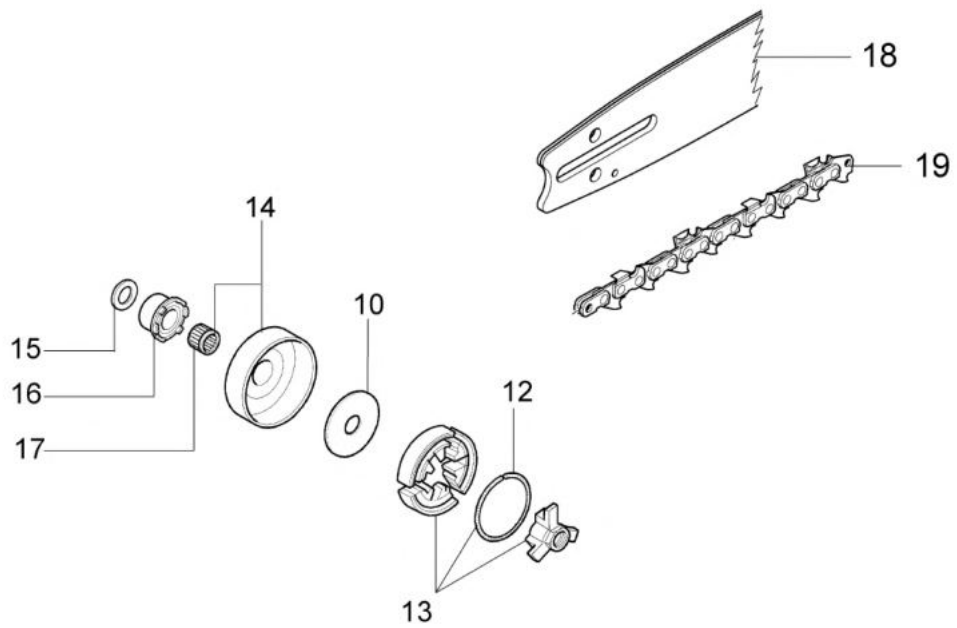

изображение Clutch and brake

Ref.Nu	Qty	Part number	Description	Validity from	Validity till	Notes	Bulletin
1	1	50170128R	Chain cover assy		SN 0865377648		BT4-159-04/16
2	1	50170040R	Guard				
3	1	095000219AR	Spring				
4	1	50010088AR	Spring				
5	1	3960070AR	Screw				
6	1	50050125R	Plate				
7	1	50050039R	Brake band				
8	1	097000146	Lever				
9	1	50050064R	Pin				
10	1	004000352R	Washer				
11	2	50010148R	Nut				
12	1	094500029AR	Spring				
13	1	094000129AR	Clutch				
14	1	50050136A	Chain sprocket 3/8				
15	1	004400285	Washer				
16	1	50050025R	Worm gear 3/8				
17	1	50030372	Roller cage				
18	1	50052012R	Bar 16" - 41 cm				
19	1	30629018A	Chain .3/8" x .050" (1,3mm)				
20	1	50162017A	Chain tensioner kit	SN 0865377649			BT4-159-04/16
21	1	50170044R	Cover	SN 0865377649			BT4-159-04/16
22	1	50170039R	Chain cover assy	SN 0865377649			BT4-159-04/16