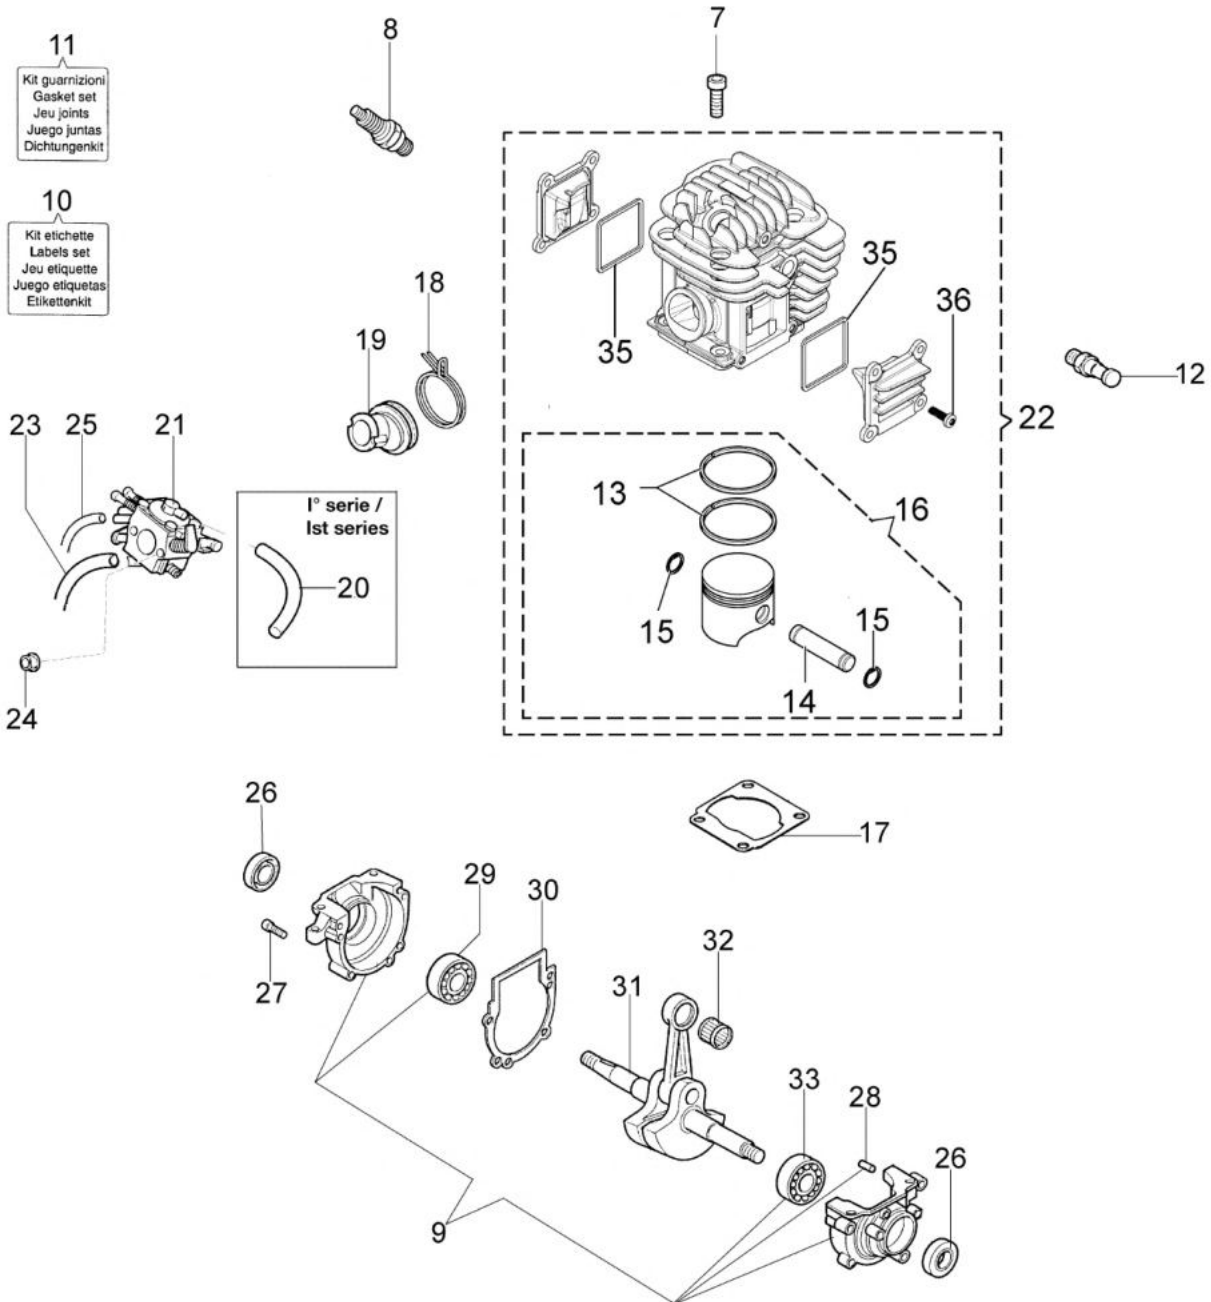

изображение Engine

Ref.Nu	Qty	Part number	Description	Validity from	Validity till	Notes	Bulletin
1	3	3914003R	Nut				
2	1	50072025A	Muffler				
3	1	50070031R	Gasket				
4	2	50070032R	Seal flange				
5	2	3960073R	Screw				
6	2	3918010R	Washer				
7	4	3860095R	Screw				
8	1	3055115	Spark plug bpmr7a	SN 0570458571			BT4-146-02/11
9	1	50072051	Crankcase assy				
10	1	50082013	Labels kit				
11	1	50072028A	Gasket set				
12	1	50070207	Decompressor				
13	2	50080013R	Piston ring Ø45				
14	1	50070117R	Piston pin				
15	1	004900061R	Ring				
16	1	50082014B	Piston assy				
17	1	50070047CR	Gasket				
18	1	097000059A	Spring				
19	1	50070010AR	Manifold				
20	1	50070152	Tube	SN 0573095611			BT4-155-05/13
21	1	50070224B	Carburetor kit HDA-205E				
22	1	50082012F	Cylinder	SN 0570458571			BT4-146-02/11
23	1	50080133R	Tube				
24	2	3914003R	Nut				
25	1	026400089A	Tube				
26	2	007201313R	Seal ring				
27	4	3860096R	Screw				
28	2	094600042	Plug				
29	1	005000016R	Bearing				
30	1	50070039CR	Gasket				
31	1	50070272AR	Crankshaft				
32	1	094000005	Bearing				
33	1	3034012R	Bearing				
34	1	50070180R	Plate				
35	2	50070186	Gasket	SN 0570458571			BT4-146-02/11
36	8	3960074R	Screw	SN 0570458571			BT4-146-02/11
37	2	3833073R	Washer				
38	2	3806015R	Screw				