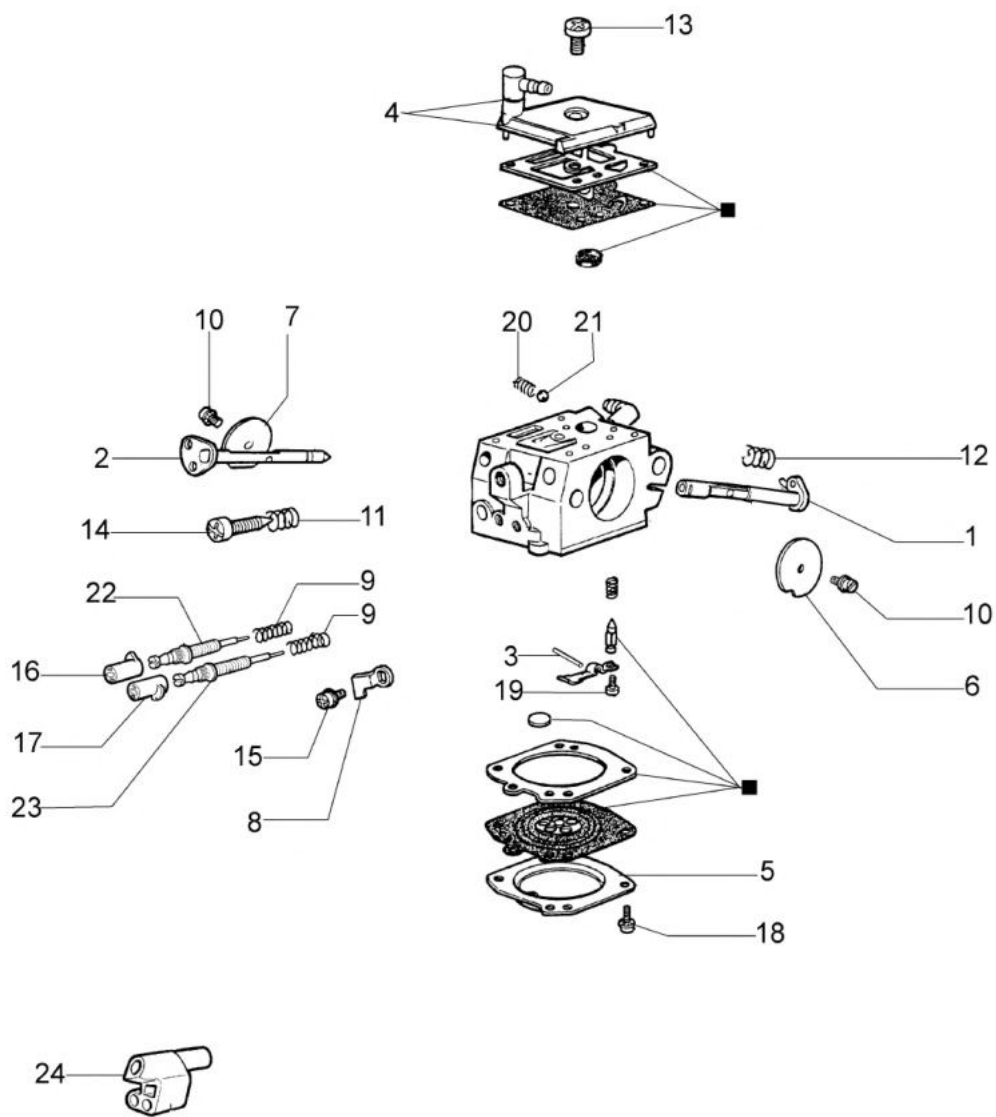

26 ■ Kit riparazione
Repair kit

изображение Carburetor HDA-160F

Ref.Nu	Qty	Part number	Description	Validity from	Validity till	Notes	Bulletin
1	1	50010095	Shaft				
2	1	50010096	Shaft				
3	1	003300201	Spindle				
4	1	50010097	Cover				
5	1	50010098	Cover				
6	1	50010099	Shutter				
7	1	50010100	Shutter				
8	1	50010101	Clamp				
9	1	095000147	Spring				
10	2	035000160	Screw				
11	1	094600148	Spring				
12	1	50010106	Spring				
13	1	50010109	Screw				
14	1	074000240	Adjust. screw				
15	1	003300209	Screw				
16	1	2318694	Cap				
17	1	2318695	Cap				
18	1	035000162	Screw				
19	1	003300202	Screw				
20	1	095000146	Spring				
21	1	094600143	Ball				
22	1	2318782	Screw H				
23	1	2318781	Screw L				
24	1	50010125	Screw guide				
26	1	2318673	Repair kit