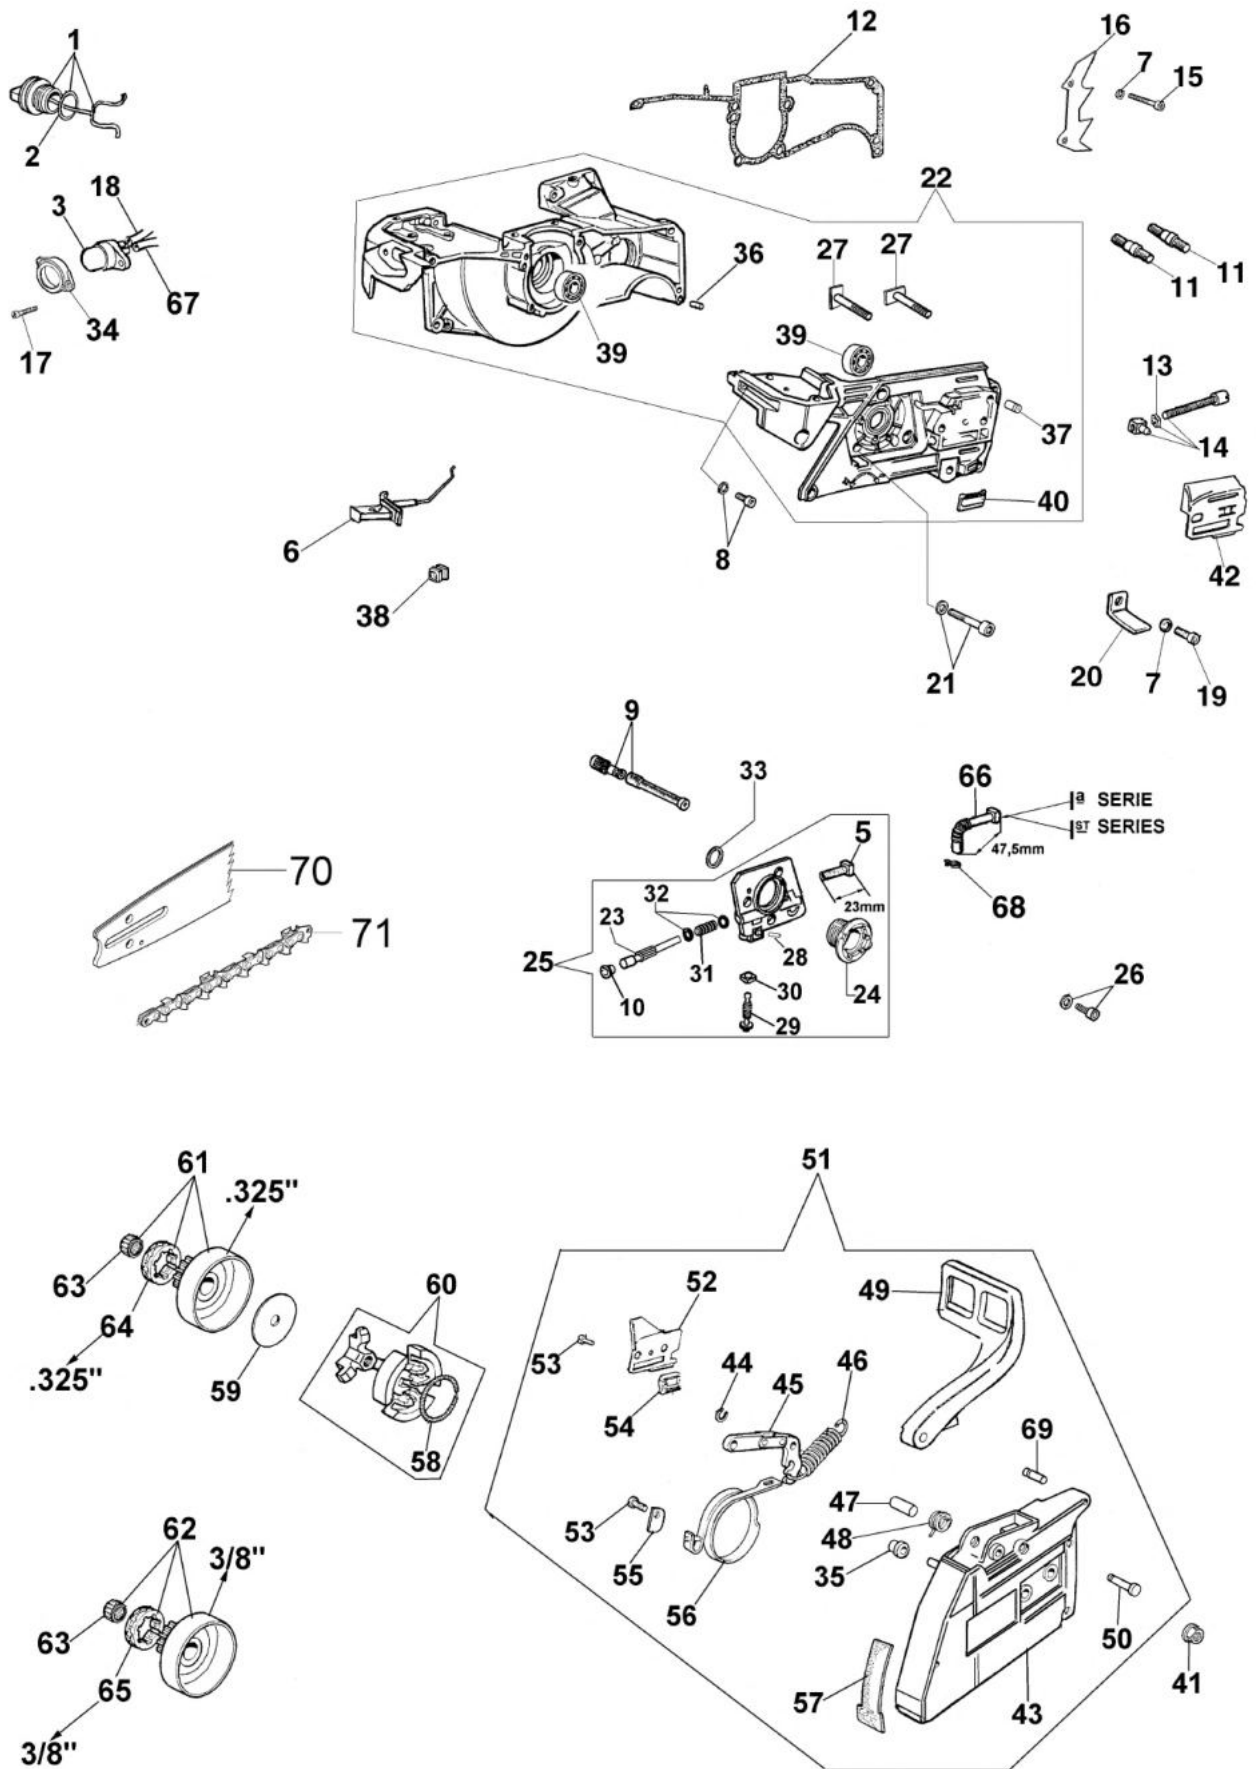

изображение Engine and starter

Ref.Nu	Qty	Part number	Description	Validity from	Validity till	Notes	Bulletin
46	1	52012027	Pawl kit				BT4-129-01/08
47	1	2317021R	Switch				
48	1	004000142R	Nut				
49	1	50012074	Labels kit				
50	1	52010093	Screw				BT4-125-05/07
51	1	3078012	Washer				BT4-125-05/07
52	4	3833076	Washer				
53	1	097000122AR	Cable				BT4-129-01/08
54	1	2317013	Guard				
55	2	3960017AR	Screw				
56	1	50010342C	Crankcase				BT4-129-01/08
57	1	52012027	Pawl kit				BT4-129-01/08
58	1	50010331BR	Flywheel				BT4-129-01/08
59	1	50020073R	Cable				BT4-129-01/08,
60	1	50020061AR	Ignition coil				BT4-129-01/08,
61	1	50020061AR	Ignition coil				BT4-135-07/09, BT4-125-04/09
62	1	50020073R	Cable				BT4-135-07/09