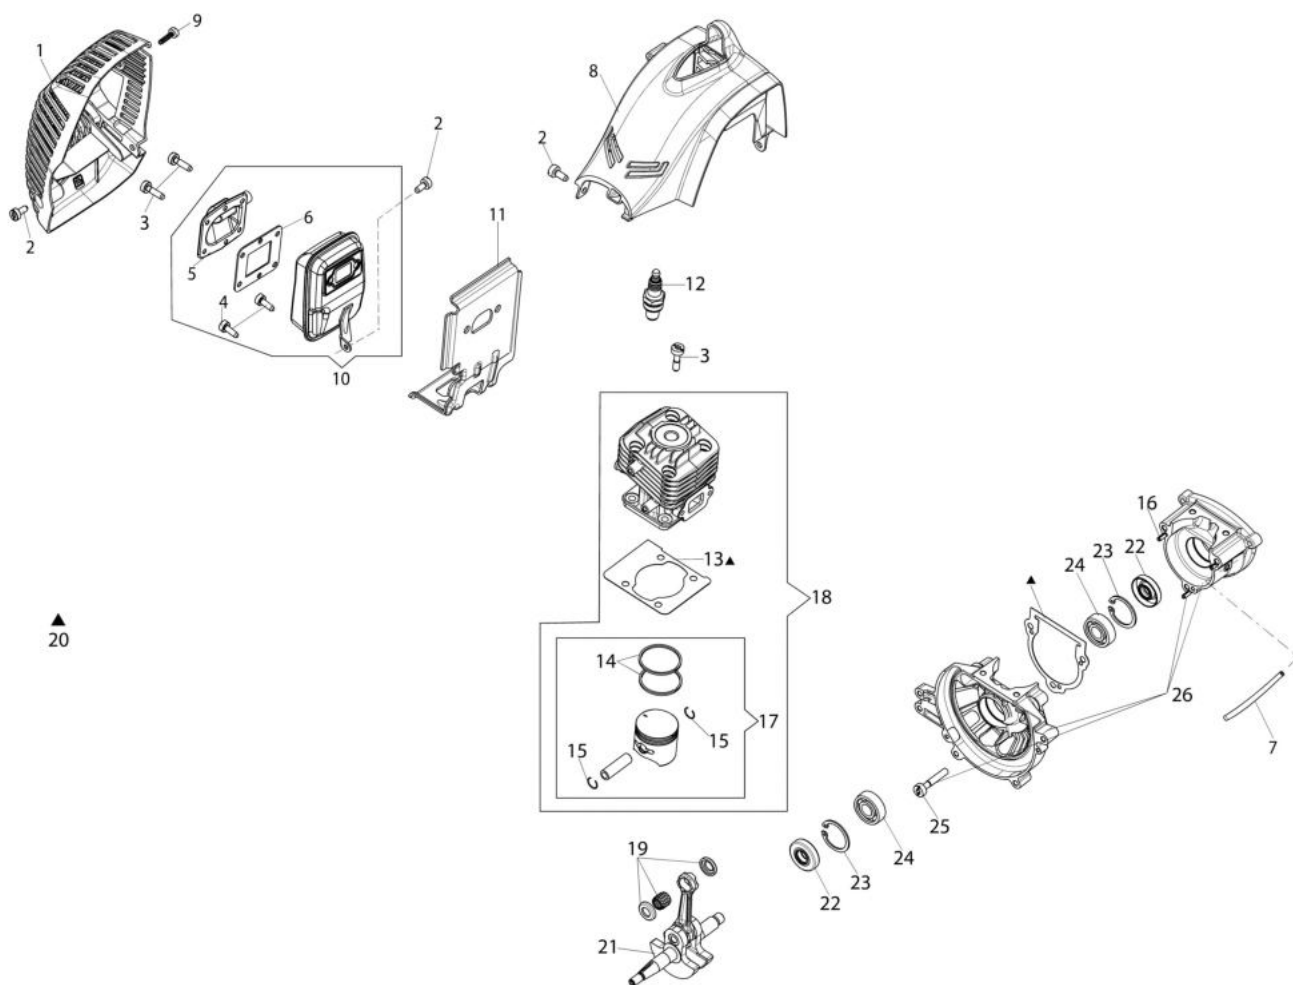

изображение Engine

Ref.Nu	Qty	Part number	Description	Validity from	Validity till	Notes	Bulletin
1	1	61370302R	Guard			Grigio; Grey	
2	4	3891036R	Screw				
3	6	3891048R	Screw				
4	6	012000028	Screw				
5	1	58070143R	Muffler cover				
6	1	58070144R	Gasket				
7	1	094600126	Tube				
8	1	61370190R	Cover			Arancio; Orange	
9	1	3893060R	Screw				
10	1	61370015AR	Complete muffler				
11	1	61370143R	Deflector				
12	1	3055112R	Spark plug				
13	1	58070011R	Gasket				
14	2	3123002AR	Piston ring	SN 9256200001			BT6-116-05/16
15	2	58070166BR	Ring				
16	5	61280044R	Locking sleeve				
17	1	61370252A	Piston assy Ø32	SN 9256200001			BT6-116-05/16
18	1	61370253B	Complete cylinder Ø32	SN 9256200001			BT6-116-05/16
19	1	61370254	Set roller cage and washer				
20	1	61370255	Gasket set				
21	1	58070045R	Complete shaft				
22	2	3050042R	Seal ring				
23	2	3025018R	Ring				
24	2	3034007R	Bearing				
25	3	3891051R	Screw				
26	1	61370085R	Crankcase assy				

изображение Transmission

Ref.Nu	Qty	Part number	Description	Validity from	Validity till	Notes	Bulletin
1	4	3891038R	Screw				
2	1	61370052R	Clamp				
3	1	61370259	Handle				
4	5	3893060R	Screw				
5	1	61370043R	Lever				
6	1	61370260	Lever group				
7	1	61370044AR	Throttle lever				
8	1	61370198R	Spacer				
9	1	4162154B	Knob				
10	1	61370330R	Tube Ø24				
11	1	61370337R	Drive shaft				
12	1	61370270A	Complete handle				
13	1	61370032AR	Cable	SN 9256090324			BT6-115-03/16
14	1	61370220AR	Throttle cable				
15	1	4160463AR	Single harness				
16	1	61370214R	Tool kit				
17	1	61370446A	Labels kit				
18	1	61370134AR	Band				
19	1	3914003R	Nut				
20	1	3891053R	Screw				