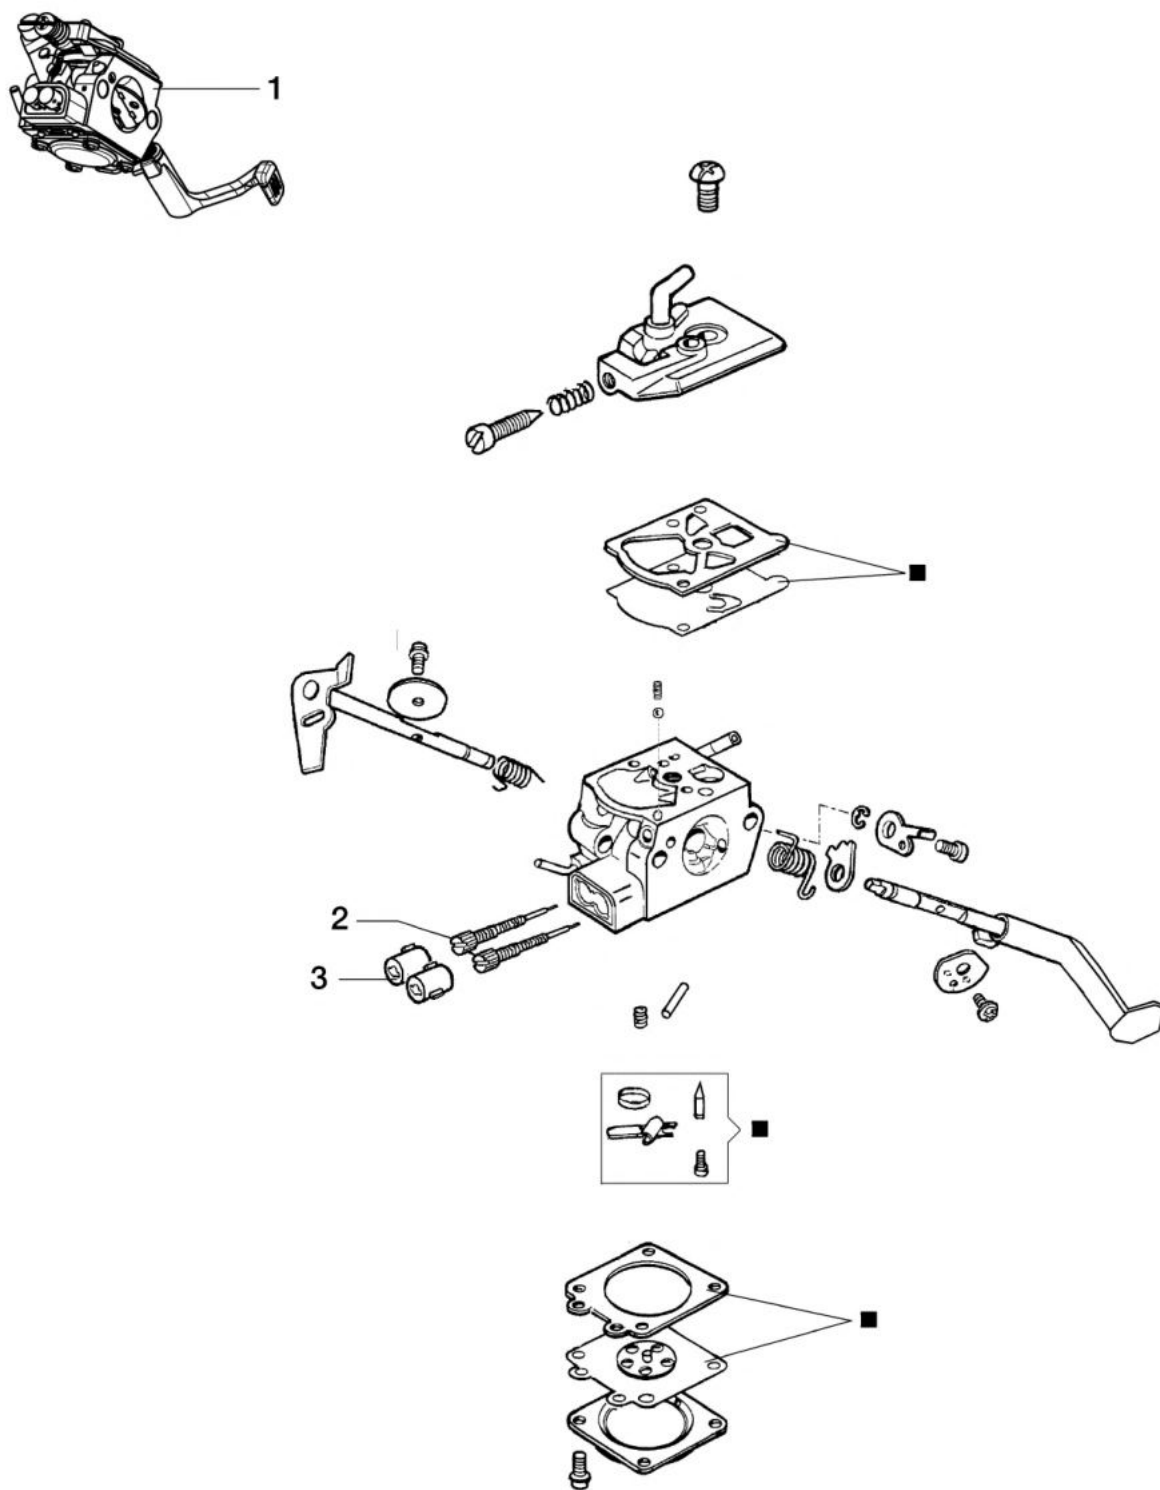

изображение Starter assy and clutch

Ref.Nu	Qty	Part number	Description	Validity from	Validity till	Notes	Bulletin
46	1	61372171R	Set spacer	SN 9257120001			BT6-120-03/17
47	2	015000044R	Screw	SN 9257120001			BT6-120-03/17
48	1	61370557	Complete clutch	SN 9257120001			BT6-120-03/17

изображение Transmission

Ref.Nu	Qty	Part number	Description	Validity from	Validity till	Notes	Bulletin
1	4	3891038R	Screw				
2	1	61370052R	Clamp				
3	1	61370259	Handle				
4	5	3893060R	Screw				
5	1	61370043R	Lever				
6	1	61370260	Lever group				
7	1	61370044AR	Throttle lever				
8	1	61370198R	Spacer				
9	1	4162154B	Knob				
10	1	61370330R	Tube Ø24				
11	1	61370337R	Drive shaft				
12	1	61370270A	Complete handle				
13	1	61370032AR	Cable	SN 9256090324			BT6-115-03/16
14	1	61370220AR	Throttle cable				
15	1	4160463AR	Single harness				
16	1	61370214R	Tool kit				
17	1	61370446A	Labels kit				
18	1	61370134AR	Band				
19	1	3914003R	Nut				
20	1	3891053R	Screw				