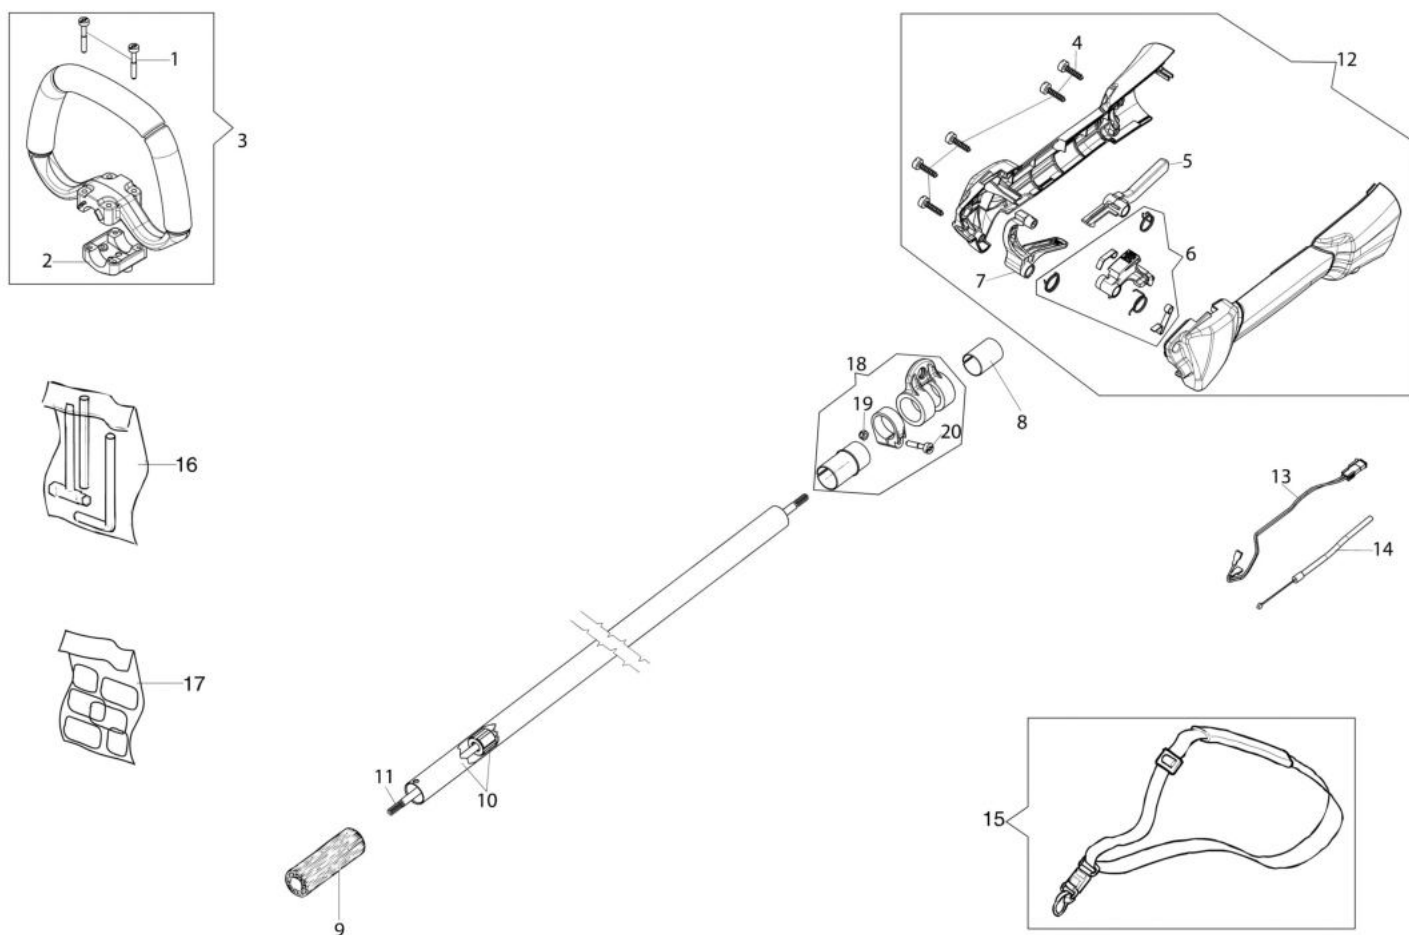

изображение Transmission

Ref.Nu	Qty	Part number	Description	Validity from	Validity till	Notes	Bulletin
1	4	3891038R	Screw				
2	1	61370052R	Clamp				
3	1	61370259	Handle				
4	5	3893060R	Screw				
5	1	61370043R	Lever				
6	1	61370260	Lever group				
7	1	61370044AR	Throttle lever				
8	1	61370198R	Spacer				
9	1	4162154B	Knob				
10	1	61370330R	Tube Ø24				
11	1	61370337R	Drive shaft				
12	1	61370270A	Complete handle				
13	1	61370032AR	Cable	SN 9256090324			BT6-115-03/16
14	1	61370220AR	Throttle cable				
15	1	4160463AR	Single harness				
16	1	61370214R	Tool kit				
17	1	61370446A	Labels kit				
18	1	61370134AR	Band				
19	1	3914003R	Nut				
20	1	3891053R	Screw