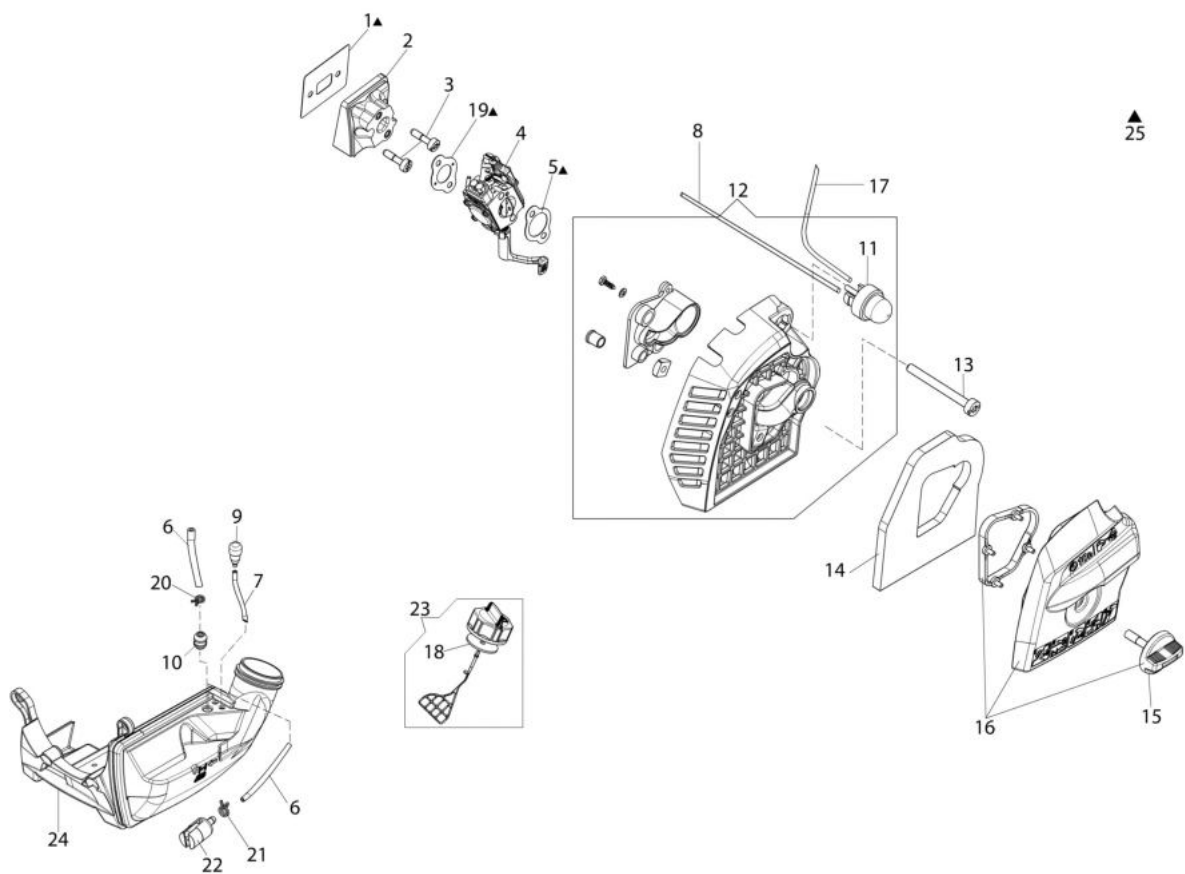

изображение Air filter

Ref.Nu	Qty	Part number	Description	Validity from	Validity till	Notes	Bulletin
1	1	58070025AR	Gasket				
2	1	61370001R	Insulator				
3	2	3891046R	Screw				
4	1	2318265R	Carburetor				
5	1	56570058R	Gasket				
6	1	3073017R	Tube				
7	1	61370552R	Tube				
8	1	61370553R	Tube				
9	1	61070011AR	Breather valve				
10	1	4161211R	Bush				
11	1	2318817R	Air purge				
12	1	61372008AR	Filter support			Grigio; Grey	
13	2	3891063R	Screw				
14	1	61370005R	Air filter				
15	1	61370008R	Knob				
16	1	61370258A	Filter cover kit			Grigio; Grey	
17	1	61380112R	Tube				
18	1	61070006R	Gasket				
19	1	61200196AR	Gasket				
20	1	3059026	Band				
21	1	4098377R	Band				
22	1	094600450R	Fuel filter				
23	1	61372003R	Tank cap				
24	1	61370188R	Tank			Arancio; Orange	
25	1	61370255	Gasket set