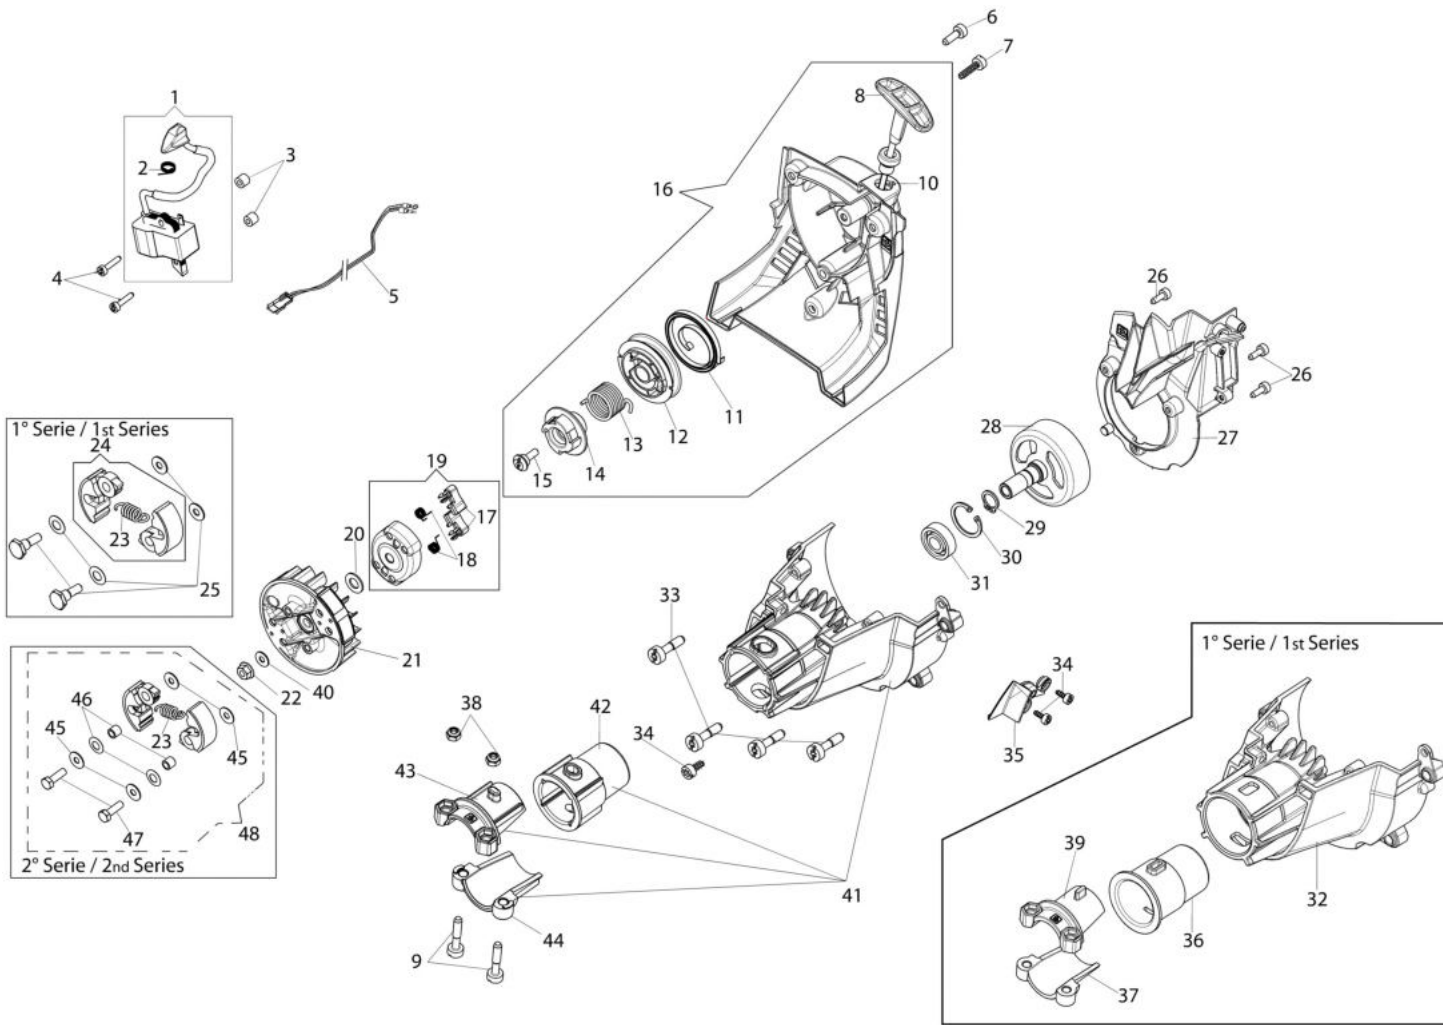

изображение Engine

Ref.Nu	Qty	Part number	Description	Validity from	Validity till	Notes	Bulletin
1	1	61370302R	Guard			Grigio; Grey	
2	4	3891036R	Screw				
3	6	3891048R	Screw				
4	6	012000028	Screw				
5	1	58070143R	Muffler cover				
6	1	58070144R	Gasket				
7	1	094600126	Tube				
8	1	61370190R	Cover			Arancio; Orange	
9	1	3893060R	Screw				
10	1	61370015AR	Complete muffler				
11	1	61370143R	Deflector				
12	1	3055112R	Spark plug				
13	1	58070011R	Gasket				
14	2	3123002AR	Piston ring	SN 9256200001			BT6-116-05/16
15	2	58070166BR	Ring				
16	5	61280044R	Locking sleeve				
17	1	61370252A	Piston assy Ø32	SN 9256200001			BT6-116-05/16
18	1	61370253B	Complete cylinder Ø32	SN 9256200001			BT6-116-05/16
19	1	61370254	Set roller cage and washer				
20	1	61370255	Gasket set				
21	1	58070045R	Complete shaft				
22	2	3050042R	Seal ring				
23	2	3025018R	Ring				
24	2	3034007R	Bearing				
25	3	3891051R	Screw				
26	1	61370085R	Crankcase assy				

изображение Starter assy and clutch

Ref.Nu	Qty	Part number	Description	Validity from	Validity till	Notes	Bulletin
46	1	61372171R	Set spacer	SN 9257120001			BT6-120-03/17
47	2	015000044R	Screw	SN 9257120001			BT6-120-03/17
48	1	61370557	Complete clutch	SN 9257120001			BT6-120-03/17

изображение Transmission

Ref.Nu	Qty	Part number	Description	Validity from	Validity till	Notes	Bulletin
1	4	3891038R	Screw				
2	1	61370052R	Clamp				
3	1	61370259	Handle				
4	5	3893060R	Screw				
5	1	61370043R	Lever				
6	1	61370260	Lever group				
7	1	61370044AR	Throttle lever				
8	1	61370198R	Spacer				
9	1	4162154B	Knob				
10	1	61370330R	Tube Ø24				
11	1	61370337R	Drive shaft				
12	1	61370270A	Complete handle				
13	1	61370032AR	Cable	SN 9256090324			BT6-115-03/16
14	1	61370220AR	Throttle cable				
15	1	4160463AR	Single harness				
16	1	61370214R	Tool kit				
17	1	61370446A	Labels kit				
18	1	61370134AR	Band				
19	1	3914003R	Nut				
20	1	3891053R	Screw				