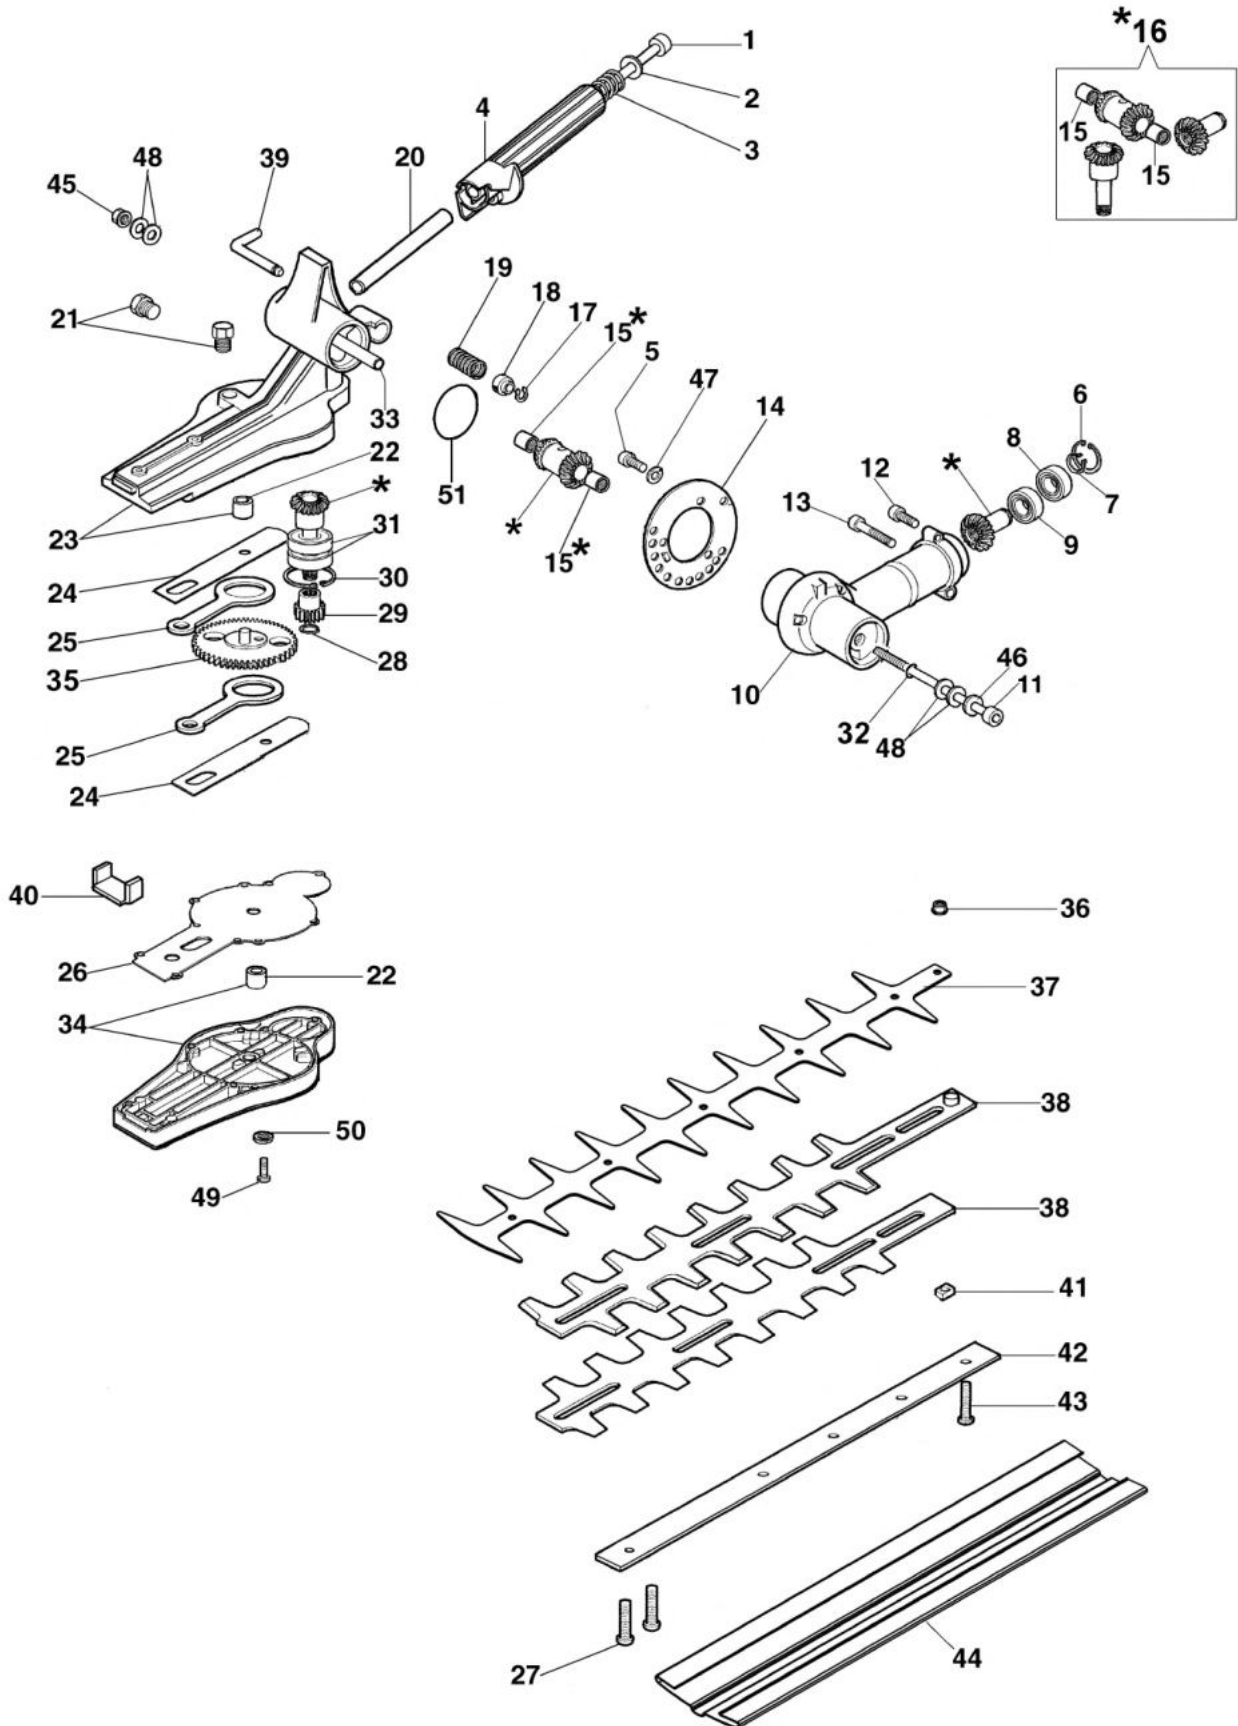

изображение Transmission

Ref.Nu	Qty	Part number	Description	Validity from	Validity till	Notes	Bulletin
1	4	3891038R	Screw				
2	1	61370052R	Clamp				
3	1	61370259	Handle				
4	5	3893060R	Screw				
5	1	61370043R	Lever				
6	1	61370260	Lever group				
7	1	61370044AR	Throttle lever				
8	1	61370198R	Spacer				
9	1	4162154B	Knob				
10	1	61370330R	Tube Ø24				
11	1	61370337R	Drive shaft				
12	1	61370270A	Complete handle				
13	1	61370032AR	Cable	SN 9256090324			BT6-115-03/16
14	1	61370220AR	Throttle cable				
15	1	4160463AR	Single harness				
16	1	61370214R	Tool kit				
17	1	61370446A	Labels kit				
18	1	61370134AR	Band				
19	1	3914003R	Nut				
20	1	3891053R	Screw				

изображение Hedgetrimmer

Ref.Nu	Qty	Part number	Description	Validity from	Validity till	Notes	Bulletin
1	1	3901061R	Screw				
2	1	3918007R	Washer				
3	1	58050016	Spring				
4	1	58050018	Handle				
5	3	3901062R	Screw				
6	1	3025027	Snap ring				
7	1	3024009R	Ring				
8	1	3035046AR	Bearing				
9	1	3034023AR	Bearing				
10	1	58050048	Case				
11	1	3901060	Screw				
12	1	3802003	Screw				
13	1	3901016	Screw				
14	1	58050005	Disk				
15	2	3037007	Bearing				
16	1	58050058A	Bevel gear set				
17	1	3024006R	Snap ring				
18	1	58050014	Bushing				
19	1	58050015	Spring				
20	1	58050017	Pipe				
21	2	61040071R	Cap				
22	1	3067006R	Bushing				
23	1	58052016R	Gear housing				
24	2	58040057	Plate				
25	2	58040227AR	Connecting rod				
26	1	58050004R	Gasket				
27	2	3801057	Screw				
28	1	3024008	Snap ring				
29	1	58050011AR	Sprocket				
30	1	3025020	Snap ring				
31	2	3035009AR	Bearing				
32	1	008200282R	O-ring				
33	1	58050012	Pipe				
34	1	58052015R	Cover				
35	1	58040101	Chain sprocket				
36	4	3980014R	Nut				
37	1	61370464R	Guard				EI6-10/14
38	2	58050021R	Blade				
39	1	58050013A	Pin				
40	1	58040077A	Gasket				
41	6	58040051	Spacer				
42	1	58050023	Support				
43	4	3979021R	Screw				
44	1	61370463R	Guard				EI6-10/14
45	1	3914003R	Nut				
46	2	3918005R	Washer				