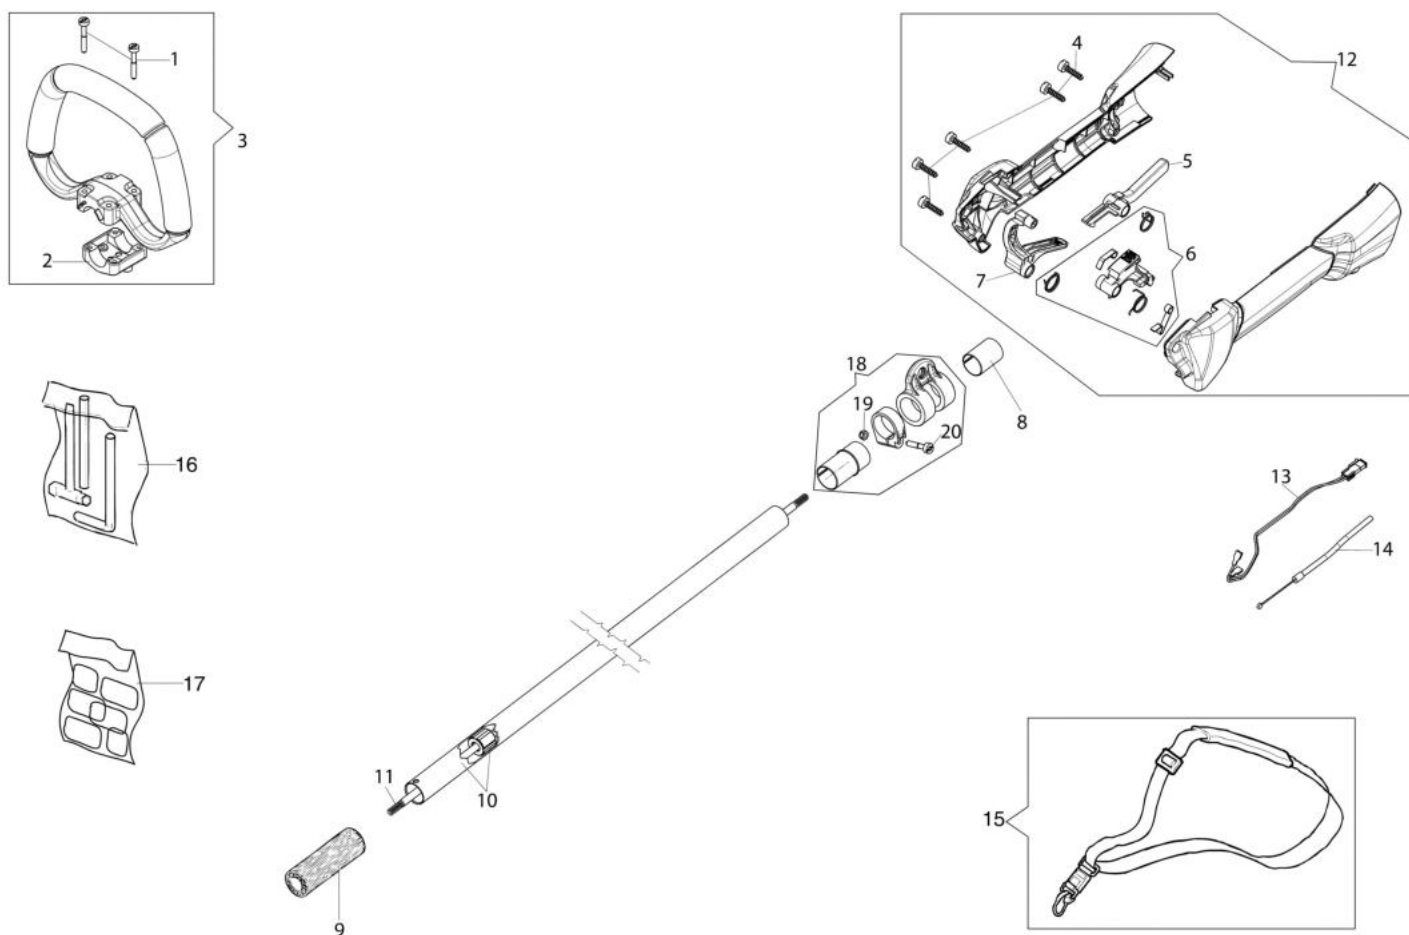

## изображение Engine

Ref.Nu	Qty	Part number	Description	Validity from	Validity till	Notes	Bulletin
1	1	61370302R	Guard			Grigio; Grey	
2	4	3891036R	Screw				
3	6	3891048R	Screw				
4	1	61370085R	Crankcase assy				
5	3	3891051R	Screw				
6	2	3034007R	Bearing				
7	1	094600126	Tube				
8	1	61370190R	Cover			Arancio; Orange	
9	1	3893060R	Screw				
10	1	56600036R	Muffler				
11	1	61370571R	Deflector				
12	1	3055112R	Spark plug				
13	1	58070011R	Gasket				
14	2	61370575R	Piston ring				
15	2	58070166BR	Ring				
16	5	61280044R	Locking sleeve				
17	1	61370605	Piston assy Ø32				
18	1	61370606	Complete cylinder Ø32				
19	1	61370254	Set roller cage and washer				
20	1	61370255	Gasket set				
21	1	58070045R	Complete shaft				
22	2	3050042R	Seal ring				
23	2	3025018R	Ring				

## изображение Transmission

Ref.Nu	Qty	Part number	Description	Validity from	Validity till	Notes	Bulletin
1	4	3891038R	Screw				
2	1	61370052R	Clamp				
3	1	61370259	Handle				
4	5	3893060R	Screw				
5	1	61370043R	Lever				
6	1	61370260	Lever group				
7	1	61370044AR	Throttle lever				
8	1	61370198R	Spacer				
9	1	4162154B	Knob				
10	1	61370330R	Tube Ø24				
11	1	61370337R	Drive shaft				
12	1	61370270A	Complete handle				
13	1	61370032AR	Cable				
14	1	61370220AR	Throttle cable				
15	1	4160463AR	Single harness				
16	1	61370211R	Tool kit				
17	1	61370609	Labels kit				
18	1	61370134AR	Band				
19	1	3914003R	Nut				
20	1	3891053R	Screw				