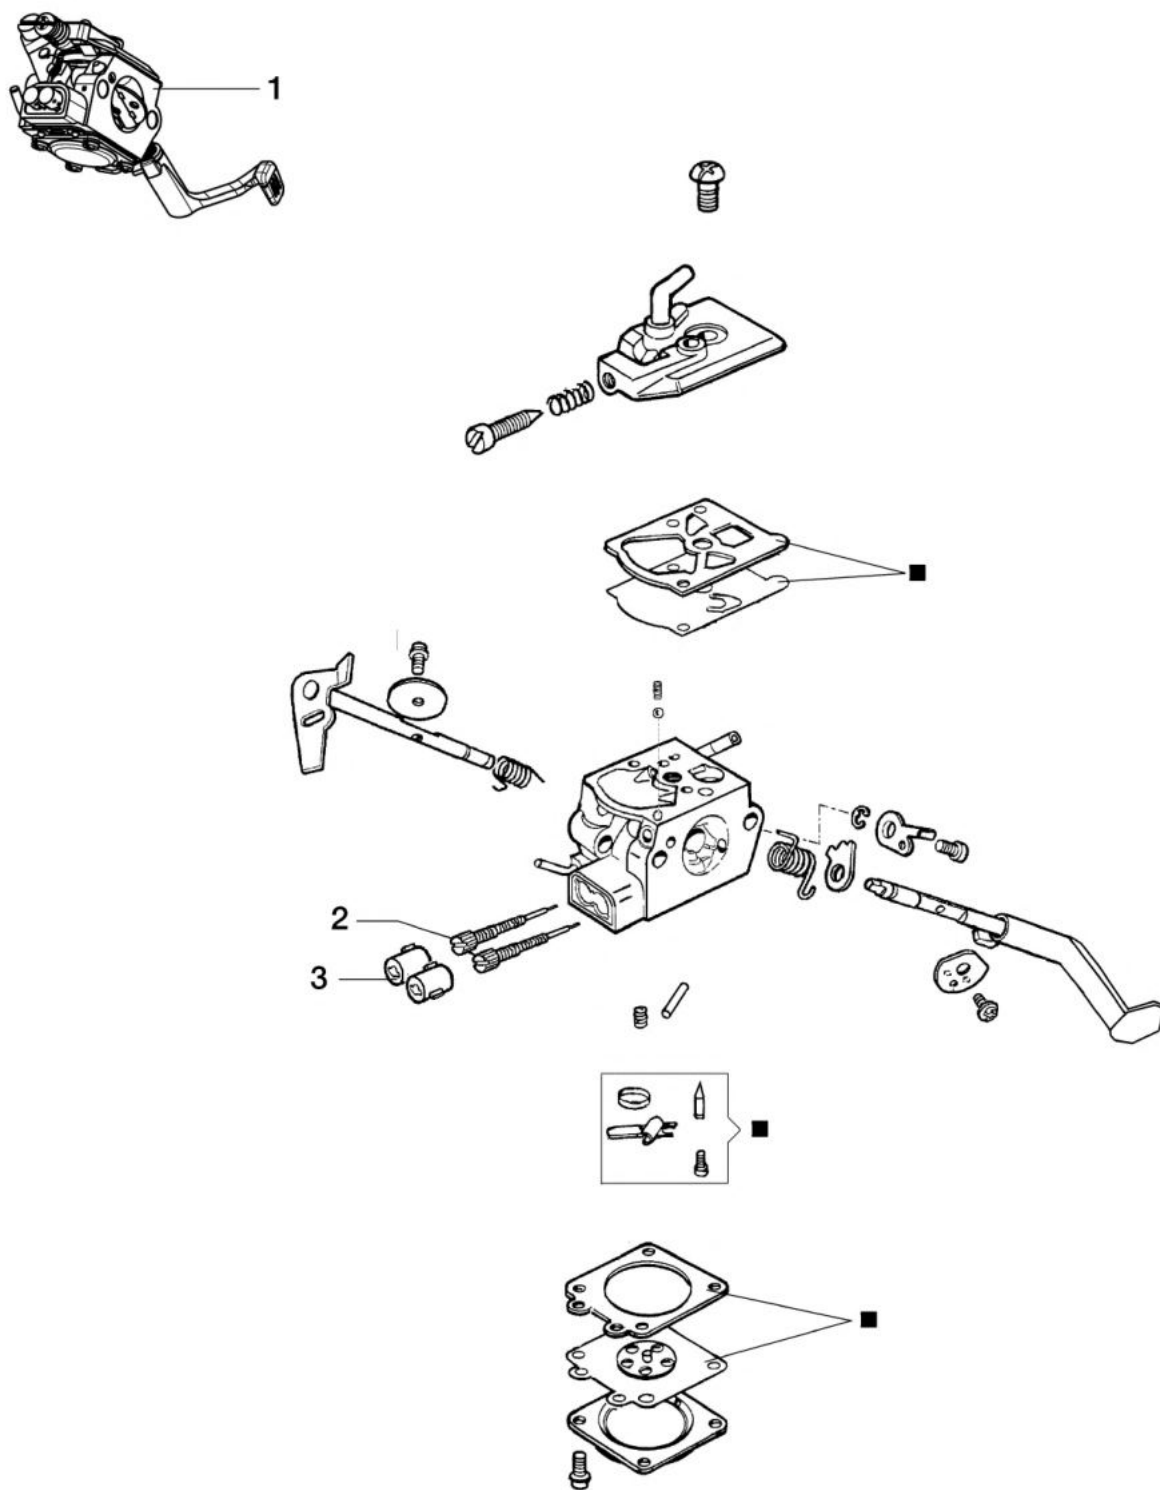

## изображение Air filter

Ref.Nu	Qty	Part number	Description	Validity from	Validity till	Notes	Bulletin
1	1	58070025AR	Gasket				
2	1	61370001R	Insulator				
3	2	3891046R	Screw				
4	1	2318265R	Carburetor				
5	1	56570058R	Gasket				
6	1	3073017R	Tube				
7	1	61370552R	Tube				
8	1	61370553R	Tube				
9	1	61070011AR	Breather valve				
10	1	4161211R	Bush				
11	1	2318817R	Air purge				
12	1	61372008AR	Filter support			Grigio; Grey	
13	2	3891063R	Screw				
14	1	61370005R	Air filter				
15	1	61370008R	Knob				
16	1	61370258A	Filter cover kit			Grigio; Grey	
17	1	61380112R	Tube				
18	1	61070006R	Gasket				
19	1	61200196AR	Gasket				
20	1	3059026	Band				
21	1	4098377R	Band				
22	1	094600450R	Fuel filter				
23	1	61372003R	Tank cap				
24	1	61370188R	Tank			Arancio; Orange	
25	1	61370255	Gasket set				

## изображение Transmission

Ref.Nu	Qty	Part number	Description	Validity from	Validity till	Notes	Bulletin
1	4	3891038R	Screw				
2	1	61370052R	Clamp				
3	1	61370259	Handle				
4	5	3893060R	Screw				
5	1	61370043R	Lever				
6	1	61370260	Lever group				
7	1	61370044AR	Throttle lever				
8	1	61370198R	Spacer				
9	1	4162154B	Knob				
10	1	61370330R	Tube Ø24				
11	1	61370337R	Drive shaft				
12	1	61370270A	Complete handle				
13	1	61370032AR	Cable				
14	1	61370220AR	Throttle cable				
15	1	4160463AR	Single harness				
16	1	61370211R	Tool kit				
17	1	61370609	Labels kit				
18	1	61370134AR	Band				
19	1	3914003R	Nut				
20	1	3891053R	Screw				