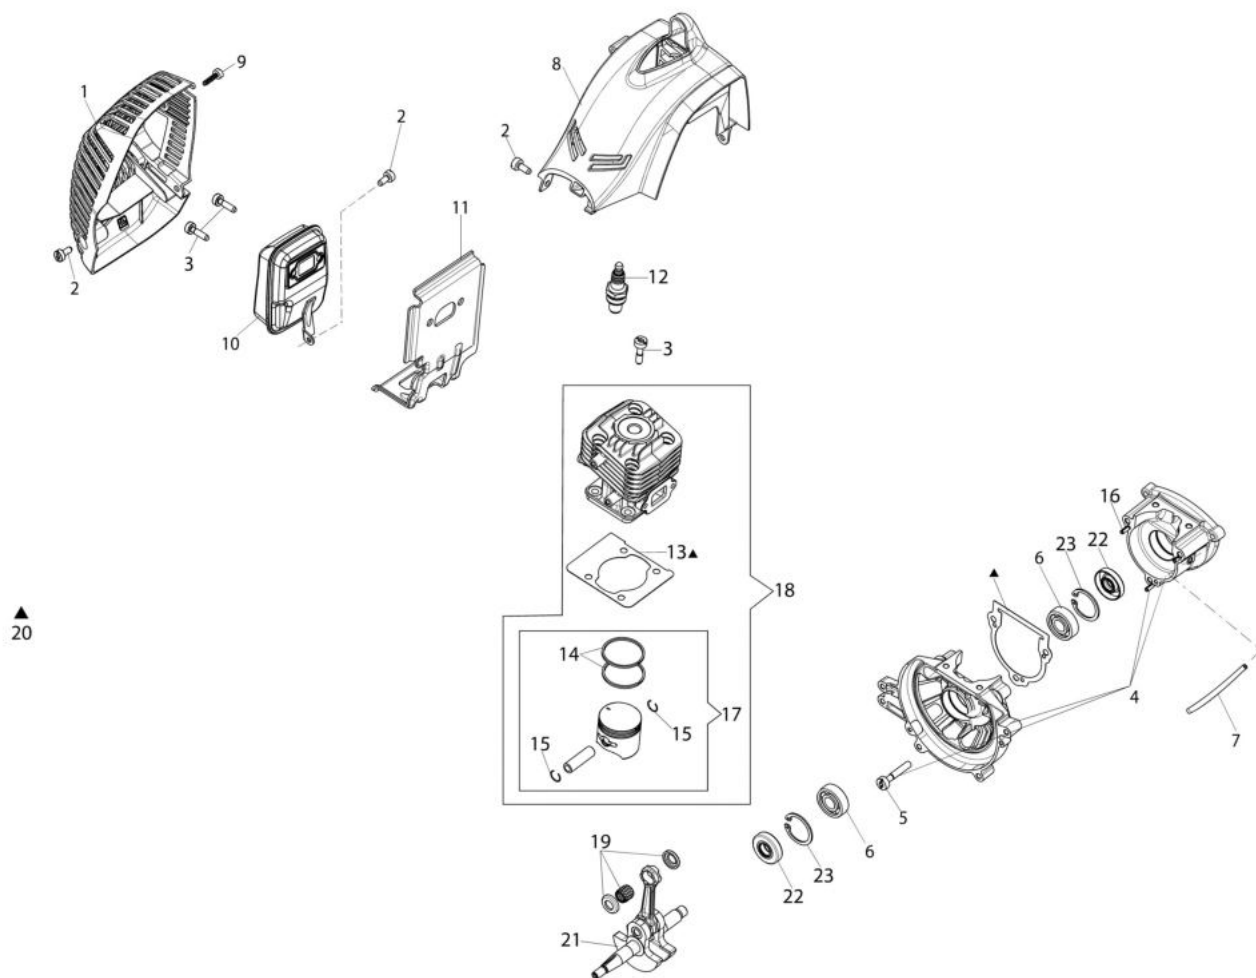

## изображение Engine

Ref.Nu	Qty	Part number	Description	Validity from	Validity till	Notes	Bulletin
1	1	61370302R	Guard			Grigio; Grey	
2	4	3891036R	Screw				
3	6	3891048R	Screw				
4	1	61370085R	Crankcase assy				
5	3	3891051R	Screw				
6	2	3034007R	Bearing				
7	1	094600126	Tube				
8	1	61370190R	Cover			Arancio; Orange	
9	1	3893060R	Screw				
10	1	56600036R	Muffler				
11	1	61370571R	Deflector				
12	1	3055112R	Spark plug				
13	1	58070011R	Gasket				
14	2	61370575R	Piston ring				
15	2	58070166BR	Ring				
16	5	61280044R	Locking sleeve				
17	1	61370605	Piston assy Ø32				
18	1	61370606	Complete cylinder Ø32				
19	1	61370254	Set roller cage and washer				
20	1	61370255	Gasket set				
21	1	58070045R	Complete shaft				
22	2	3050042R	Seal ring				
23	2	3025018R	Ring				

## изображение Transmission

Ref.Nu	Qty	Part number	Description	Validity from	Validity till	Notes	Bulletin
1	4	3891038R	Screw				
2	1	61370052R	Clamp				
3	1	61370259	Handle				
4	5	3893060R	Screw				
5	1	61370043R	Lever				
6	1	61370260	Lever group				
7	1	61370044AR	Throttle lever				
8	1	61370198R	Spacer				
9	1	4162154B	Knob				
10	1	61370330R	Tube Ø24				
11	1	61370337R	Drive shaft				
12	1	61370270A	Complete handle				
13	1	61370032AR	Cable				
14	1	61370220AR	Throttle cable				
15	1	4160463AR	Single harness				
16	1	61370211R	Tool kit				
17	1	61370609	Labels kit				
18	1	61370134AR	Band				
19	1	3914003R	Nut				
20	1	3891053R	Screw				