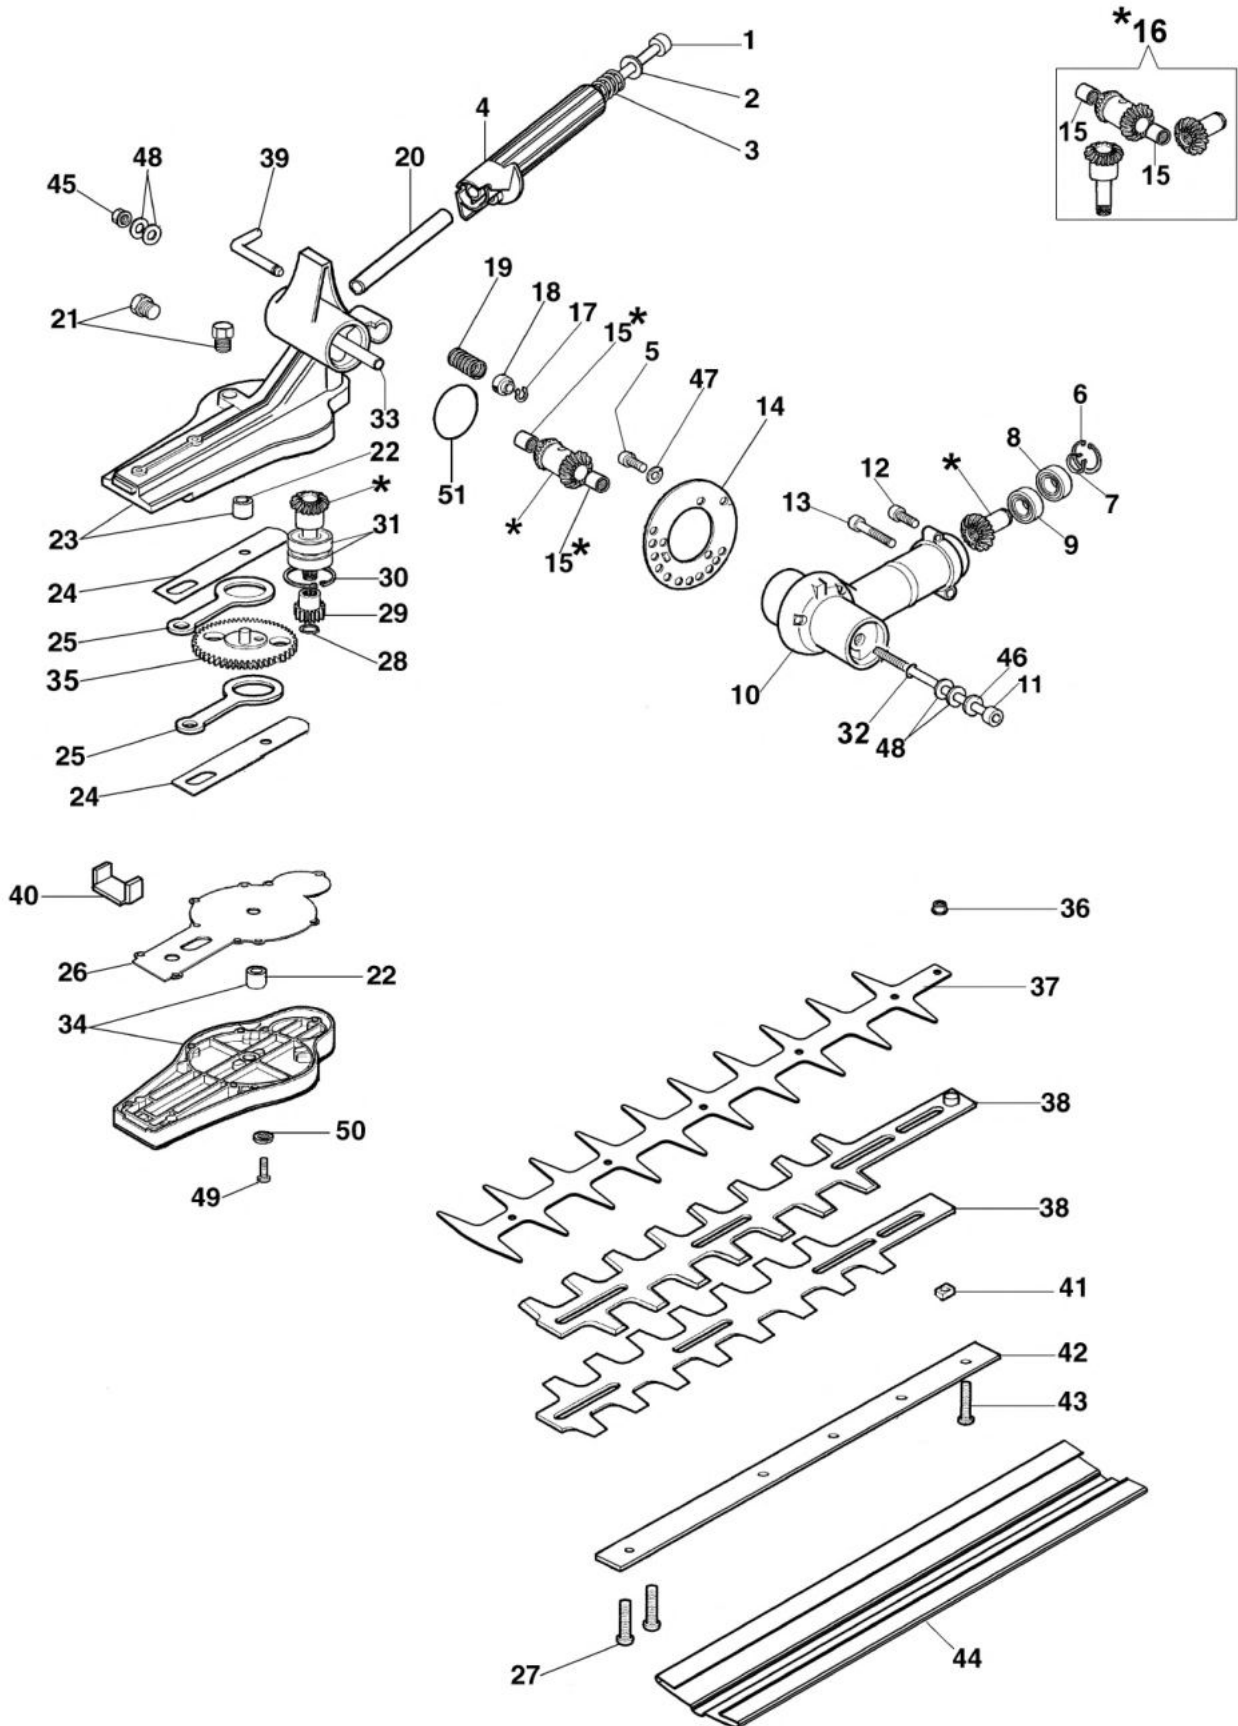

## изображение Transmission

Ref.Nu	Qty	Part number	Description	Validity from	Validity till	Notes	Bulletin
1	4	3891038R	Screw				
2	1	61370052R	Clamp				
3	1	61370259	Handle				
4	5	3893060R	Screw				
5	1	61370043R	Lever				
6	1	61370260	Lever group				
7	1	61370044AR	Throttle lever				
8	1	61370198R	Spacer				
9	1	4162154B	Knob				
10	1	61370330R	Tube Ø24				
11	1	61370337R	Drive shaft				
12	1	61370270A	Complete handle				
13	1	61370032AR	Cable				
14	1	61370220AR	Throttle cable				
15	1	4160463AR	Single harness				
16	1	61370211R	Tool kit				
17	1	61370609	Labels kit				
18	1	61370134AR	Band				
19	1	3914003R	Nut				
20	1	3891053R	Screw				

# изображение Hedgetrimmer

Ref.Nu	Qty	Part number	Description	Validity from	Validity till	Notes	Bulletin
1	1	3901061R	Screw				
2	1	3918007R	Washer				
3	1	58050016	Spring				
4	1	58050018	Handle				
5	3	3901062R	Screw				
6	1	3025027	Snap ring				
7	1	3024009R	Ring				
8	1	3035046AR	Bearing				
9	1	3034023AR	Bearing				
10	1	58050048	Case				
11	1	3901060	Screw				
12	1	3802003	Screw				
13	1	3901016	Screw				
14	1	58050005	Disk				
15	2	3037007	Bearing				
16	1	58050058A	Bevel gear set				
17	1	3024006R	Snap ring				
18	1	58050014	Bushing				
19	1	58050015	Spring				
20	1	58050017	Pipe				
21	2	61040071R	Cap				
22	1	3067006R	Bushing				
23	1	58052016R	Gear housing				
24	2	58040057	Plate				
25	2	58040227AR	Connecting rod				
26	1	58050004R	Gasket				
27	2	3801057	Screw				
28	1	3024008	Snap ring				
29	1	58050011AR	Sprocket				
30	1	3025020	Snap ring				
31	2	3035009AR	Bearing				
32	1	008200282R	O-ring				
33	1	58050012	Pipe				
34	1	58052015R	Cover				
35	1	58040101	Chain sprocket				
36	4	3980014R	Nut				
37	1	61370464R	Guard				EI6-10/14
38	2	58050021R	Blade				
39	1	58050013A	Pin				
40	1	58040077A	Gasket				
41	6	58040051	Spacer				
42	1	58050023	Support				
43	4	3979021R	Screw				
44	1	61370463R	Guard				EI6-10/14
45	1	3914003R	Nut				
46	2	3918005R	Washer				