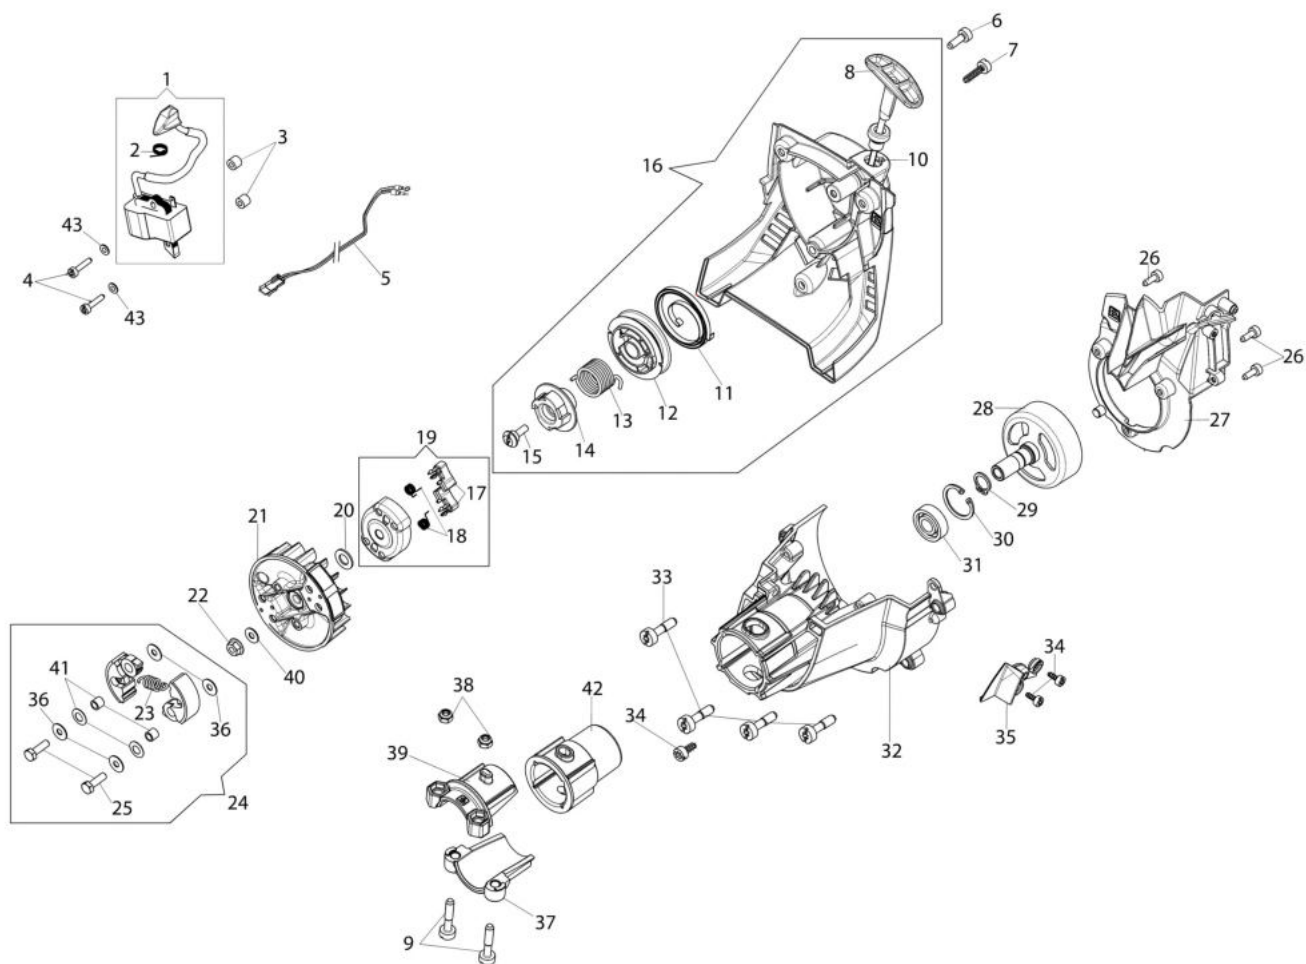

## изображение Engine

Ref.Nu	Qty	Part number	Description	Validity from	Validity till	Notes	Bulletin
1	1	61370302R	Guard			Grigio; Grey	
2	4	3891036R	Screw				
3	6	3891048R	Screw				
4	1	61370085R	Crankcase assy				
5	3	3891051R	Screw				
6	2	3034007R	Bearing				
7	1	094600126	Tube				
8	1	61370190R	Cover			Arancio; Orange	
9	1	3893060R	Screw				
10	1	56600036R	Muffler				
11	1	61370571R	Deflector				
12	1	3055112R	Spark plug				
13	1	58070011R	Gasket				
14	2	61370575R	Piston ring				
15	2	58070166BR	Ring				
16	5	61280044R	Locking sleeve				
17	1	61370605	Piston assy Ø32				
18	1	61370606	Complete cylinder Ø32				
19	1	61370254	Set roller cage and washer				
20	1	61370255	Gasket set				
21	1	58070045R	Complete shaft				
22	2	3050042R	Seal ring				
23	2	3025018R	Ring				

## изображение Transmission

Ref.Nu	Qty	Part number	Description	Validity from	Validity till	Notes	Bulletin
1	4	3891038R	Screw				
2	1	61370052R	Clamp				
3	1	61370259	Handle				
4	5	3893060R	Screw				
5	1	61370043R	Lever				
6	1	61370260	Lever group				
7	1	61370044AR	Throttle lever				
8	1	61370198R	Spacer				
9	1	4162154B	Knob				
10	1	61370330R	Tube Ø24				
11	1	61370337R	Drive shaft				
12	1	61370270A	Complete handle				
13	1	61370032AR	Cable				
14	1	61370220AR	Throttle cable				
15	1	4160463AR	Single harness				
16	1	61370211R	Tool kit				
17	1	61370609	Labels kit				
18	1	61370134AR	Band				
19	1	3914003R	Nut				
20	1	3891053R	Screw				