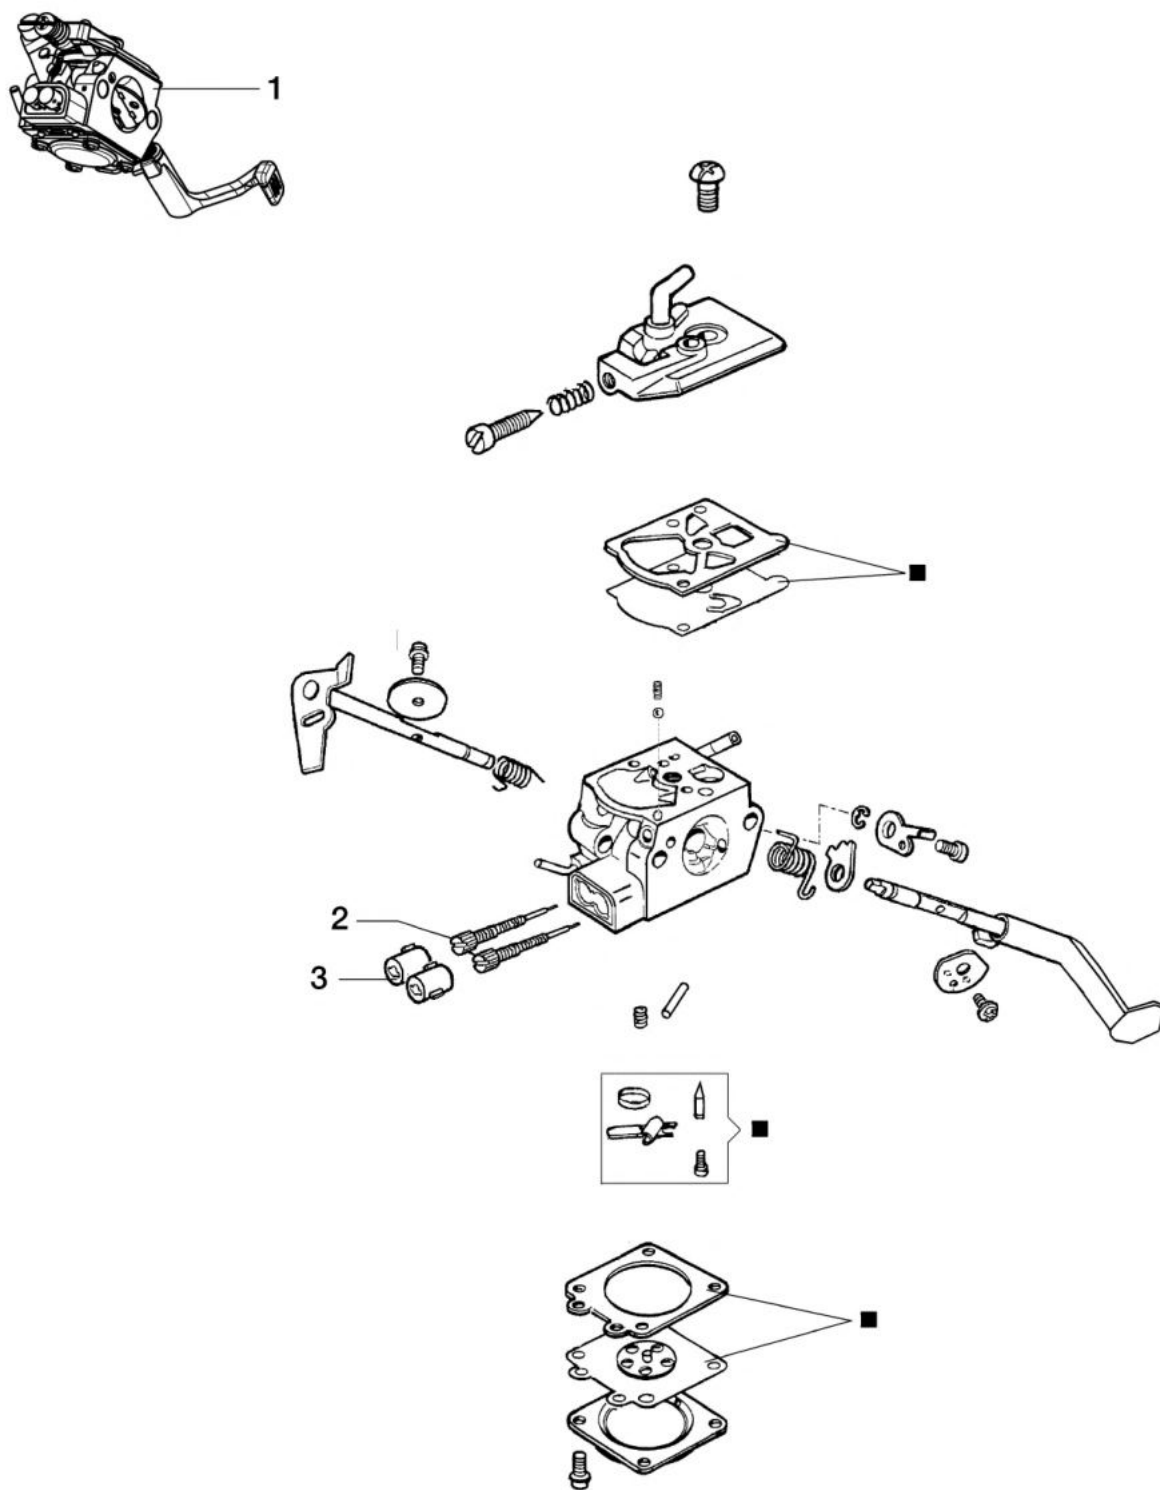

изображение Starter assy and clutch

Ref.Nu	Qty	Part number	Description	Validity from	Validity till	Notes	Bulletin
1	1	2501002R	Ignition coil				
2	1	50050127	Spring				
3	2	50160218AR	Spacer				
4	2	3891020R	Screw				
5	1	61370059R	Cable				
6	3	3891038R	Screw				
7	1	3893060R	Screw				
8	1	61370082BR	Handle				
9	2	3891053R	Screw				
10	1	61370574R	Starter rope				
11	1	61070036R	Spring				
12	1	61370022AR	Starter pulley				
13	1	61370237R	Spring				
14	1	61370023AR	Sprocket				
15	1	50160024	Screw				
16	1	61370233AR	Starter assy			Arancio; Orange	
17	2	58070219R	Pawl				
18	2	61070039R	Spring				
19	1	58070221R	Clutch driver				
20	1	3064034	Washer				
21	1	58070133R	Flywheel				
22	1	3912014R	Nut				
23	1	61070090R	Spring				
24	1	61370557	Complete clutch				
25	2	015000044R	Screw				
26	3	3891009R	Screw				
27	1	61370090R	Flange				
28	1	61170050CR	Clutch drum				
29	1	3024012R	Snap ring				
30	1	3025019	Ring				
31	1	3035023R	Bearing				
32	1	61370524R	Starter case				
33	4	3891046R	Screw				
34	3	3893009R	Screw				
35	1	61370091AR	Cover				
36	2	3918007R	Washer				
37	1	61370525R	Adaptor				
38	2	3914003R	Nut				
39	1	61370526R	Adaptor				
40	1	3819031R	Washer				
41	1	61372171R	Set spacer				
42	1	61370527R	Sleeve				
43	2	3916004R	Washer				

изображение Transmission

Ref.Nu	Qty	Part number	Description	Validity from	Validity till	Notes	Bulletin
1	4	3891038R	Screw				
2	1	61370052R	Clamp				
3	1	61370259	Handle				
4	5	3893060R	Screw				
5	1	61370043R	Lever				
6	1	61370260	Lever group				
7	1	61370044AR	Throttle lever				
8	1	61370198R	Spacer				
9	1	4162154B	Knob				
10	1	61290011R	Tube Ø24				
11	1	61170075R	Drive shaft				
12	1	61370270A	Complete handle				
13	1	61370032AR	Cable				
14	1	61370220AR	Throttle cable				
15	1	4160463AR	Single harness				
16	1	61370211R	Tool kit				
17	1	61370609	Labels kit				
18	1	61370134AR	Band				
19	1	3914003R	Nut				
20	1	3891053R	Screw				