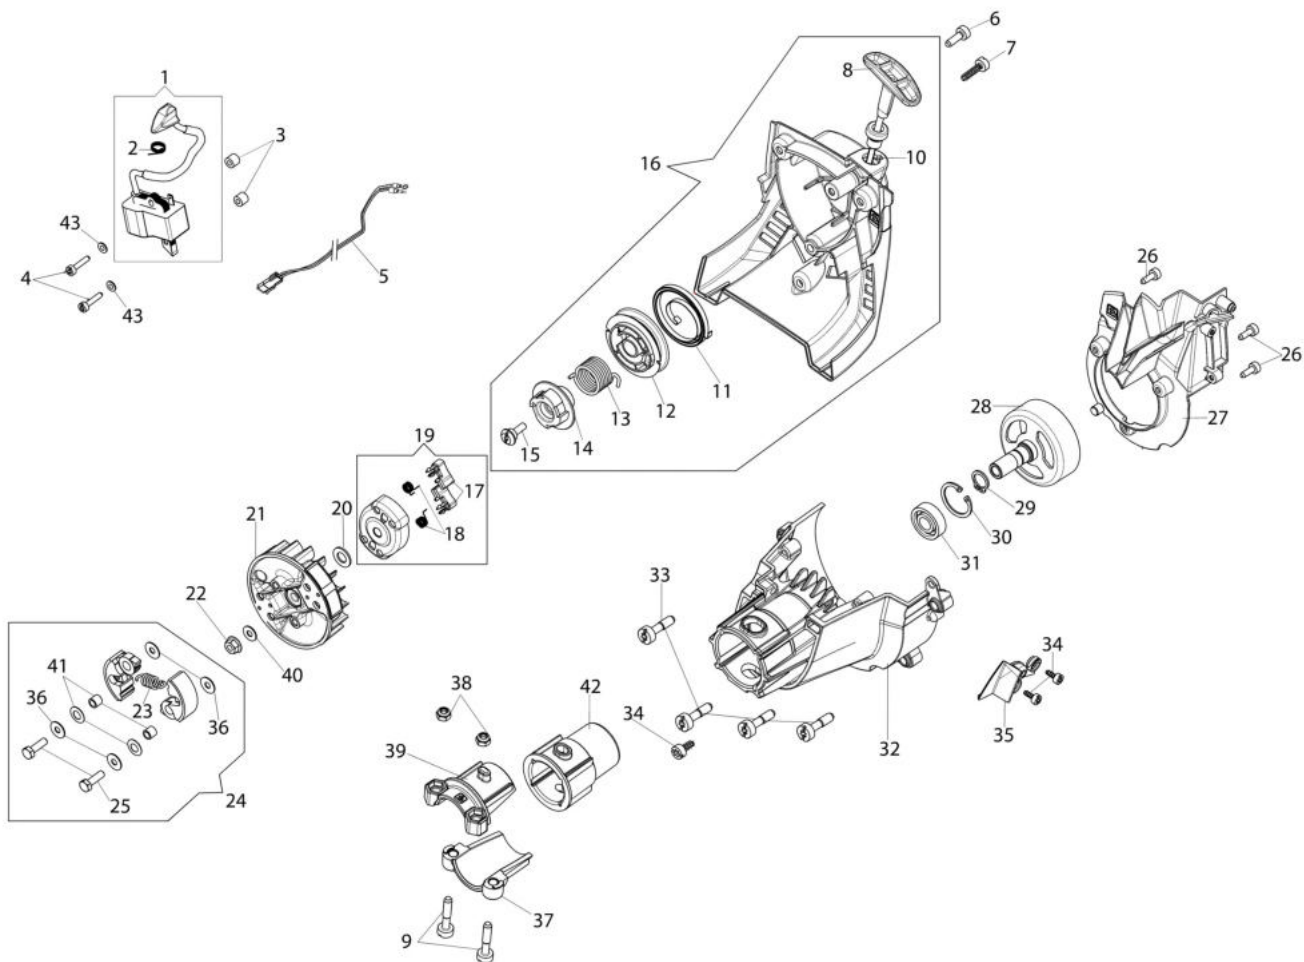

изображение Engine

Ref.Nu	Qty	Part number	Description	Validity from	Validity till	Notes	Bulletin
1	1	61370302R	Guard			Grigio; Grey	
2	4	3891036R	Screw				
3	6	3891048R	Screw				
4	1	61370085R	Crankcase assy				
5	3	3891051R	Screw				
6	2	3034007R	Bearing				
7	1	094600126	Tube				
8	1	61370190R	Cover			Arancio; Orange	
9	1	3893060R	Screw				
10	1	56600036R	Muffler				
11	1	61370571R	Deflector				
12	1	3055112R	Spark plug				
13	1	58070011R	Gasket				
14	2	61370575R	Piston ring				
15	2	58070166BR	Ring				
16	5	61280044R	Locking sleeve				
17	1	61370605	Piston assy Ø32				
18	1	61370606	Complete cylinder Ø32				
19	1	61370254	Set roller cage and washer				
20	1	61370255	Gasket set				
21	1	58070045R	Complete shaft				
22	2	3050042R	Seal ring				
23	2	3025018R	Ring				

изображение Transmission

Ref.Nu	Qty	Part number	Description	Validity from	Validity till	Notes	Bulletin
1	4	3891038R	Screw				
2	1	61370052R	Clamp				
3	1	61370259	Handle				
4	5	3893060R	Screw				
5	1	61370043R	Lever				
6	1	61370260	Lever group				
7	1	61370044AR	Throttle lever				
8	1	61370198R	Spacer				
9	1	4162154B	Knob				
10	1	61290011R	Tube Ø24				
11	1	61170075R	Drive shaft				
12	1	61370270A	Complete handle				
13	1	61370032AR	Cable				
14	1	61370220AR	Throttle cable				
15	1	4160463AR	Single harness				
16	1	61370211R	Tool kit				
17	1	61370609	Labels kit				
18	1	61370134AR	Band				
19	1	3914003R	Nut				
20	1	3891053R	Screw				