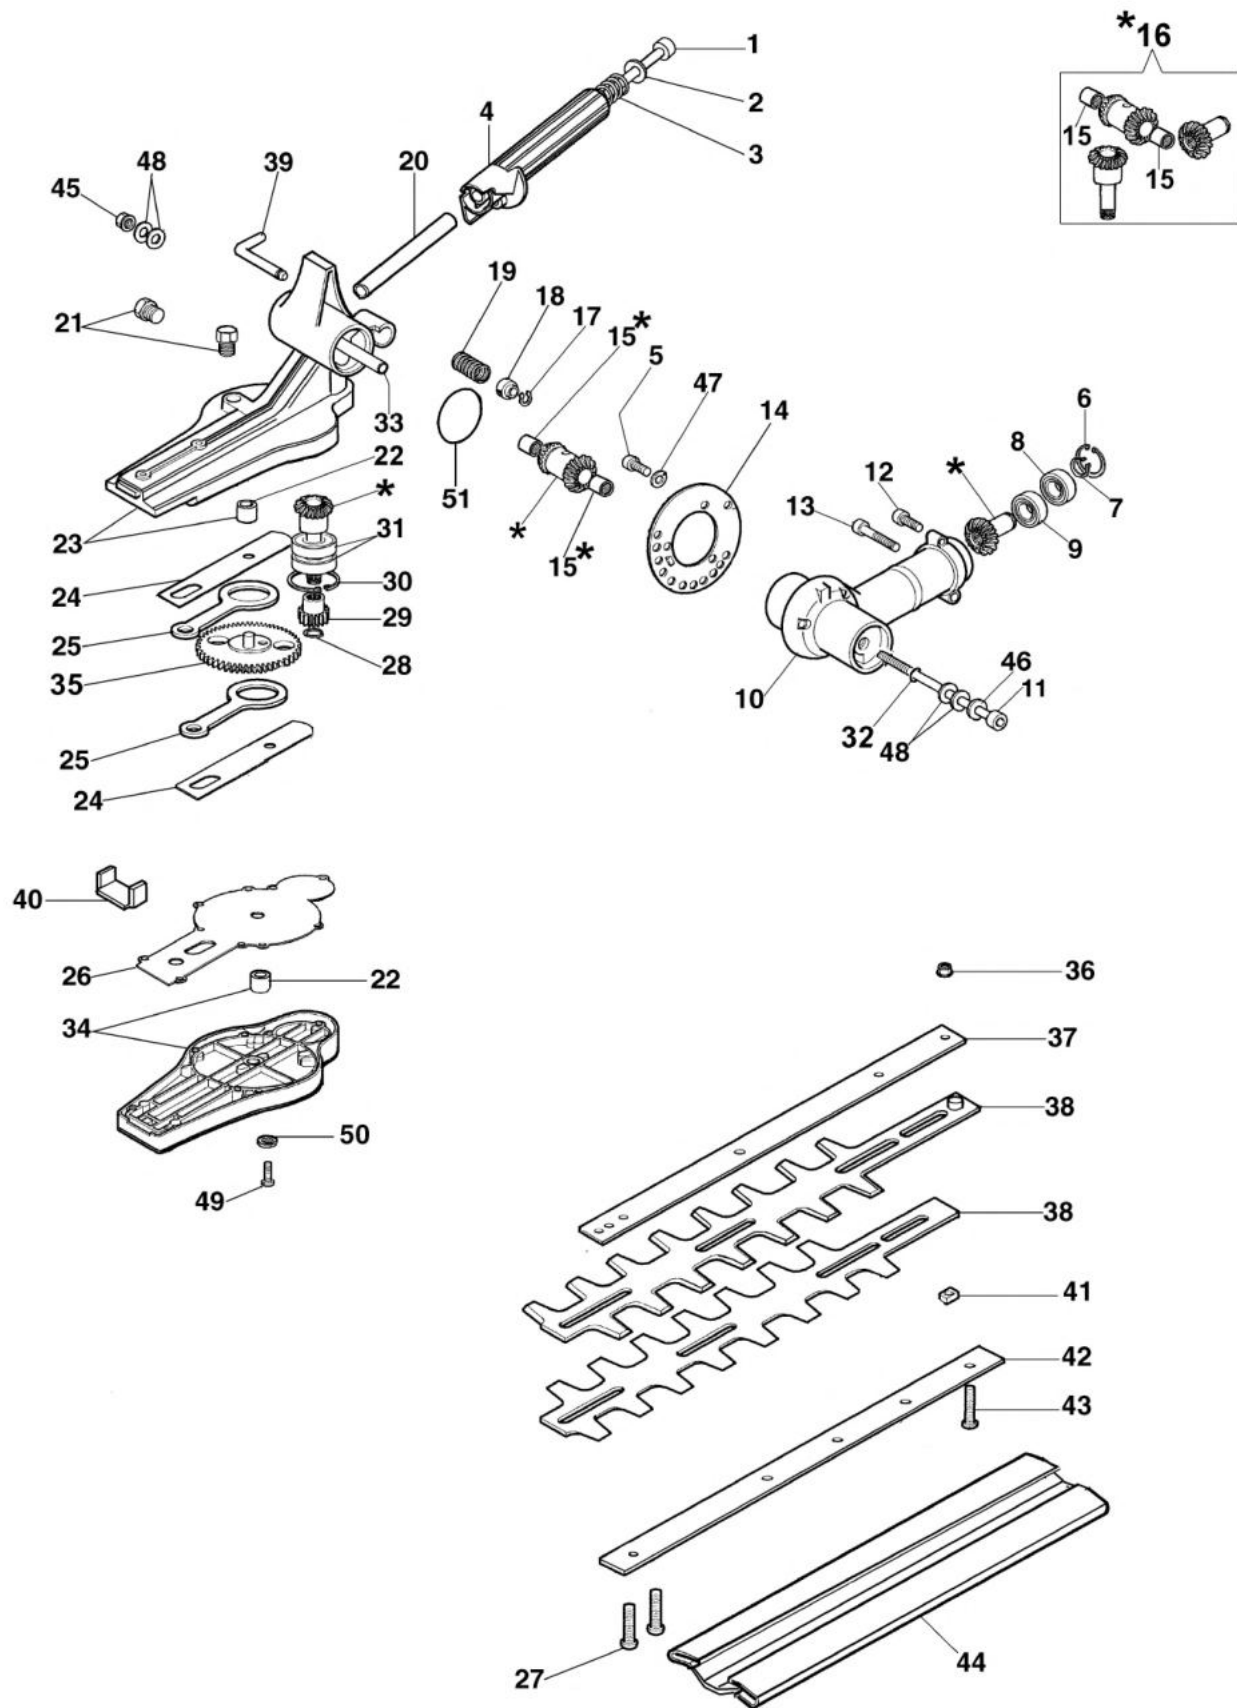

изображение Transmission

Ref.Nu	Qty	Part number	Description	Validity from	Validity till	Notes	Bulletin
1	4	3891038R	Screw				
2	1	61370052R	Clamp				
3	1	61370259	Handle				
4	5	3893060R	Screw				
5	1	61370043R	Lever				
6	1	61370260	Lever group				
7	1	61370044AR	Throttle lever				
8	1	61370198R	Spacer				
9	1	4162154B	Knob				
10	1	61290011R	Tube Ø24				
11	1	61170075R	Drive shaft				
12	1	61370270A	Complete handle				
13	1	61370032AR	Cable				
14	1	61370220AR	Throttle cable				
15	1	4160463AR	Single harness				
16	1	61370211R	Tool kit				
17	1	61370609	Labels kit				
18	1	61370134AR	Band				
19	1	3914003R	Nut				
20	1	3891053R	Screw				

изображение Hedgetrimmer

Ref.Nu	Qty	Part number	Description	Validity from	Validity till	Notes	Bulletin
1	1	3901061R	Screw				
2	1	3918007R	Washer				
3	1	58050016	Spring				
4	1	58050018	Handle				
5	3	3901062R	Screw				
6	1	3025027	Snap ring				
7	1	3024009R	Ring				
8	1	3035046AR	Bearing				
9	1	3034023AR	Bearing				
10	1	58050048	Case				
11	1	3901060	Screw				
12	1	3802003	Screw				
13	1	3901016	Screw				
14	1	58050005	Disk				
15	2	3037007	Bearing				
16	1	58050058A	Bevel gear set				
17	1	3024006R	Snap ring				
18	1	58050014	Bushing				
19	1	58050015	Spring				
20	1	58050017	Pipe				
21	2	61040071R	Cap				
22	1	3067006R	Bushing				
23	1	58052016R	Gear housing				
24	2	58040057	Plate				
25	2	58040227AR	Connecting rod				
26	1	58050004R	Gasket				
27	2	3801057	Screw				
28	1	3024008	Snap ring				
29	1	58050011AR	Sprocket				
30	1	3025020	Snap ring				
31	2	3035009AR	Bearing				
32	1	008200282R	O-ring				
33	1	58050012	Pipe				
34	1	58052015R	Cover				
35	1	58040101	Chain sprocket				
36	4	3980014R	Nut				
37	1	58050022	Support				
38	2	58050021R	Blade				
39	1	58050013A	Pin				
40	1	58040077A	Gasket				
41	6	58040051	Spacer				
42	1	58050023	Support				
43	4	3979021R	Screw				
44	1	61370463R	Guard				
45	1	3914003R	Nut				
46	2	3918005R	Washer				