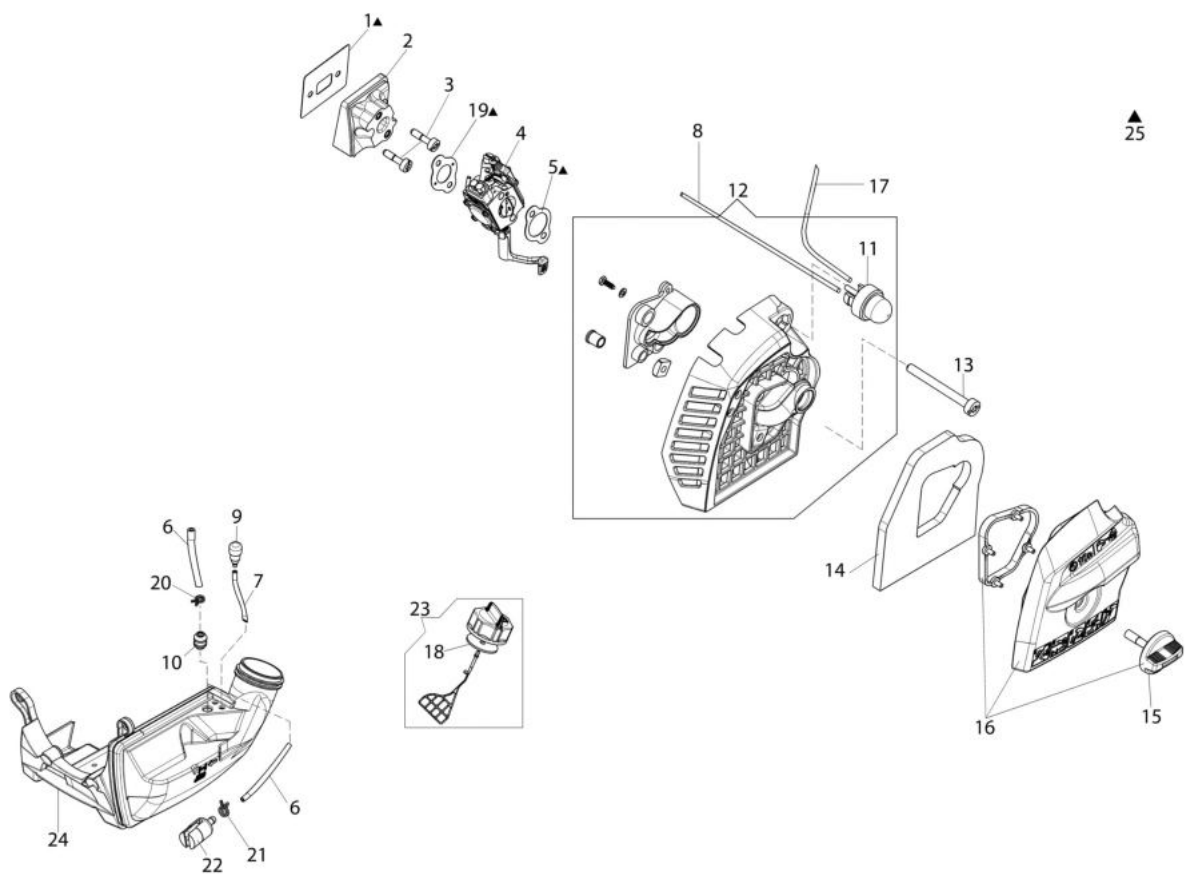

изображение Air filter

Ref.Nu	Qty	Part number	Description	Validity from	Validity till	Notes	Bulletin
1	1	58070025AR	Gasket				
2	1	61370001R	Insulator				
3	2	3891046R	Screw				
4	1	2318265R	Carburetor				
5	1	56570058R	Gasket				
6	1	3073017R	Tube				
7	1	61370552R	Tube				
8	1	61370553R	Tube				
9	1	61070011AR	Breather valve				
10	1	4161211R	Bush				
11	1	2318817R	Air purge				
12	1	61372008AR	Filter support			Grigio; Grey	
13	2	3891063R	Screw				
14	1	61370005R	Air filter				
15	1	61370008R	Knob				
16	1	61370258A	Filter cover kit			Grigio; Grey	
17	1	61380112R	Tube				
18	1	61070006R	Gasket				
19	1	61200196AR	Gasket				
20	1	3059026	Band				
21	1	4098377R	Band				
22	1	094600450R	Fuel filter				
23	1	61372003R	Tank cap				
24	1	61370188R	Tank			Arancio; Orange	
25	1	61370255	Gasket set