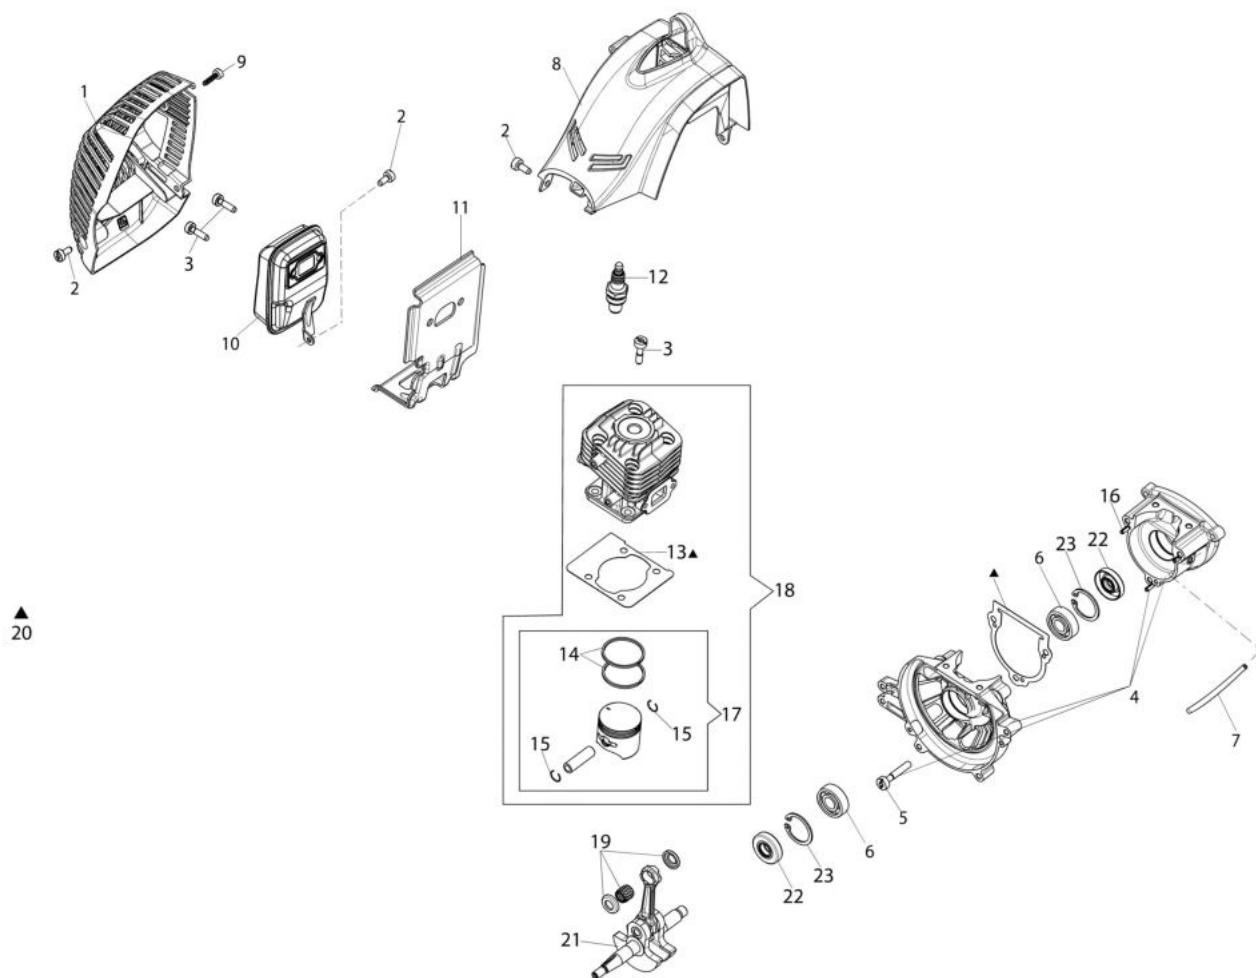

изображение Engine

Ref.Nu	Qty	Part number	Description	Validity from	Validity till	Notes	Bulletin
1	1	61370302R	Guard			Grigio; Grey	
2	4	3891036R	Screw				
3	6	3891048R	Screw				
4	1	61370085R	Crankcase assy				
5	3	3891051R	Screw				
6	2	3034007R	Bearing				
7	1	094600126	Tube				
8	1	61370190R	Cover			Arancio; Orange	
9	1	3893060R	Screw				
10	1	56600036R	Muffler				
11	1	61370571R	Deflector				
12	1	3055112R	Spark plug				
13	1	58070011R	Gasket				
14	2	61370575R	Piston ring				
15	2	58070166BR	Ring				
16	5	61280044R	Locking sleeve				
17	1	61370605	Piston assy Ø32				
18	1	61370606	Complete cylinder Ø32				
19	1	61370254	Set roller cage and washer				
20	1	61370255	Gasket set				
21	1	58070045R	Complete shaft				
22	2	3050042R	Seal ring				
23	2	3025018R	Ring				

изображение Transmission

Ref.Nu	Qty	Part number	Description	Validity from	Validity till	Notes	Bulletin
1	4	3891038R	Screw				
2	1	61370052R	Clamp				
3	1	61370259	Handle				
4	5	3893060R	Screw				
5	1	61370043R	Lever				
6	1	61370260	Lever group				
7	1	61370044AR	Throttle lever				
8	1	61370198R	Spacer				
9	1	4162154B	Knob				
10	1	61290011R	Tube Ø24				
11	1	61170075R	Drive shaft				
12	1	61370270A	Complete handle				
13	1	61370032AR	Cable				
14	1	61370220AR	Throttle cable				
15	1	4160463AR	Single harness				
16	1	61370211R	Tool kit				
17	1	61370609	Labels kit				
18	1	61370134AR	Band				
19	1	3914003R	Nut				
20	1	3891053R	Screw				