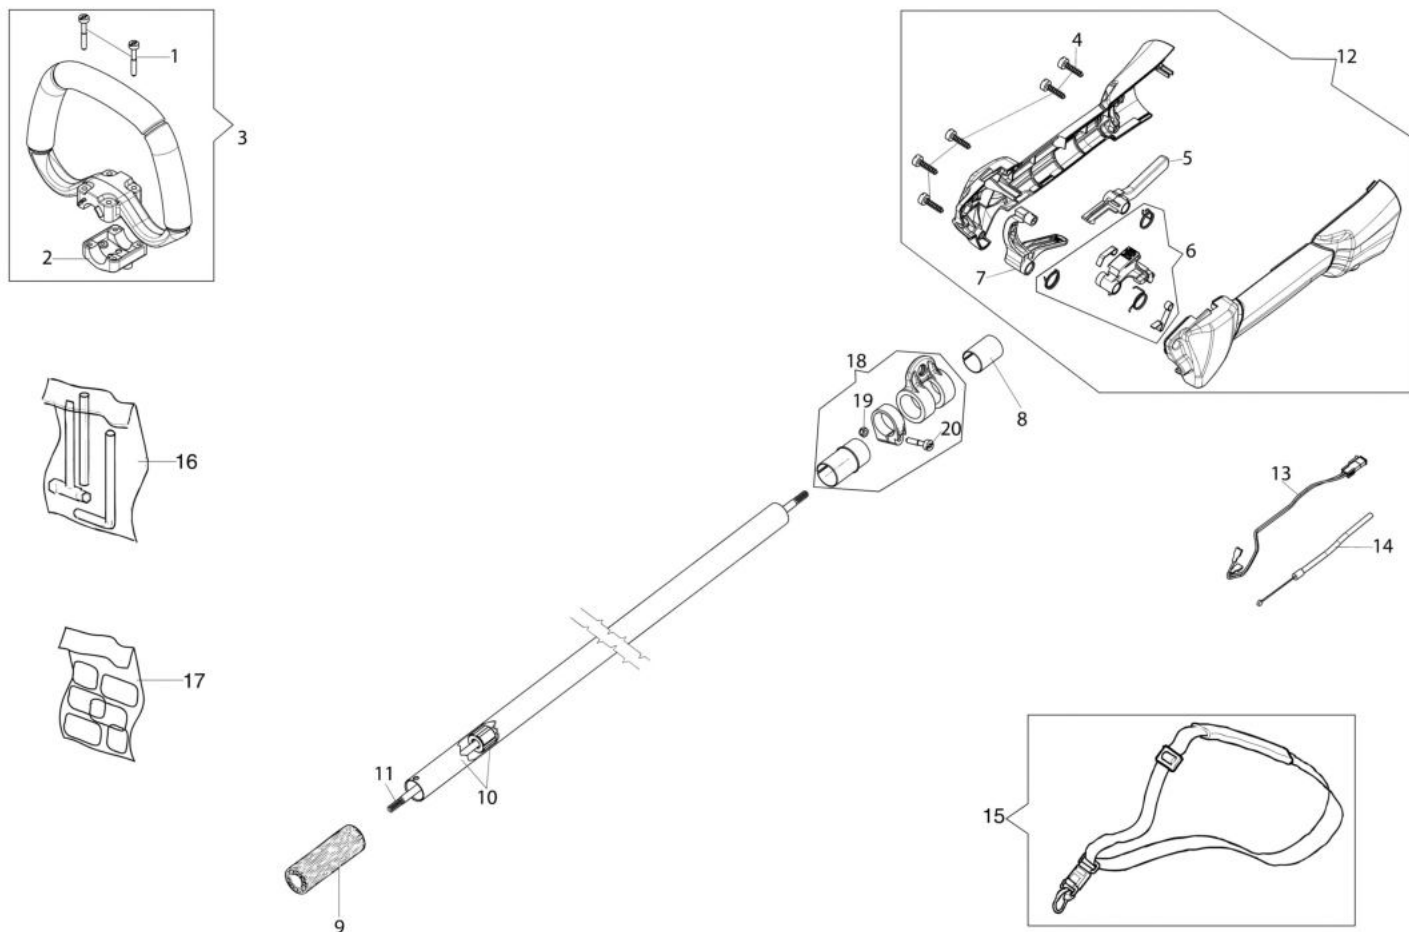

изображение Engine

Ref.Nu	Qty	Part number	Description	Validity from	Validity till	Notes	Bulletin
1	1	61370302R	Guard			Grigio; Grey	
2	4	3891036R	Screw				
3	6	3891048R	Screw				
4	1	61370085R	Crankcase assy				
5	3	3891051R	Screw				
6	2	3034007R	Bearing				
7	1	094600126	Tube				
8	1	61370190R	Cover			Arancio; Orange	
9	1	3893060R	Screw				
10	1	56600036R	Muffler				
11	1	61370571R	Deflector				
12	1	3055112R	Spark plug				
13	1	58070011R	Gasket				
14	2	61370575R	Piston ring				
15	2	58070166BR	Ring				
16	5	61280044R	Locking sleeve				
17	1	61370605	Piston assy Ø32				
18	1	61370606	Complete cylinder Ø32				
19	1	61370254	Set roller cage and washer				
20	1	61370255	Gasket set				
21	1	58070045R	Complete shaft				
22	2	3050042R	Seal ring				
23	2	3025018R	Ring				

изображение Transmission

Ref.Nu	Qty	Part number	Description	Validity from	Validity till	Notes	Bulletin
1	4	3891038R	Screw				
2	1	61370052R	Clamp				
3	1	61370259	Handle				
4	5	3893060R	Screw				
5	1	61370043R	Lever				
6	1	61370260	Lever group				
7	1	61370044AR	Throttle lever				
8	1	61370198R	Spacer				
9	1	4162154B	Knob				
10	1	61290011R	Tube Ø24				
11	1	61170075R	Drive shaft				
12	1	61370270A	Complete handle				
13	1	61370032AR	Cable				
14	1	61370220AR	Throttle cable				
15	1	4160463AR	Single harness				
16	1	61370211R	Tool kit				
17	1	61370609	Labels kit				
18	1	61370134AR	Band				
19	1	3914003R	Nut				
20	1	3891053R	Screw				