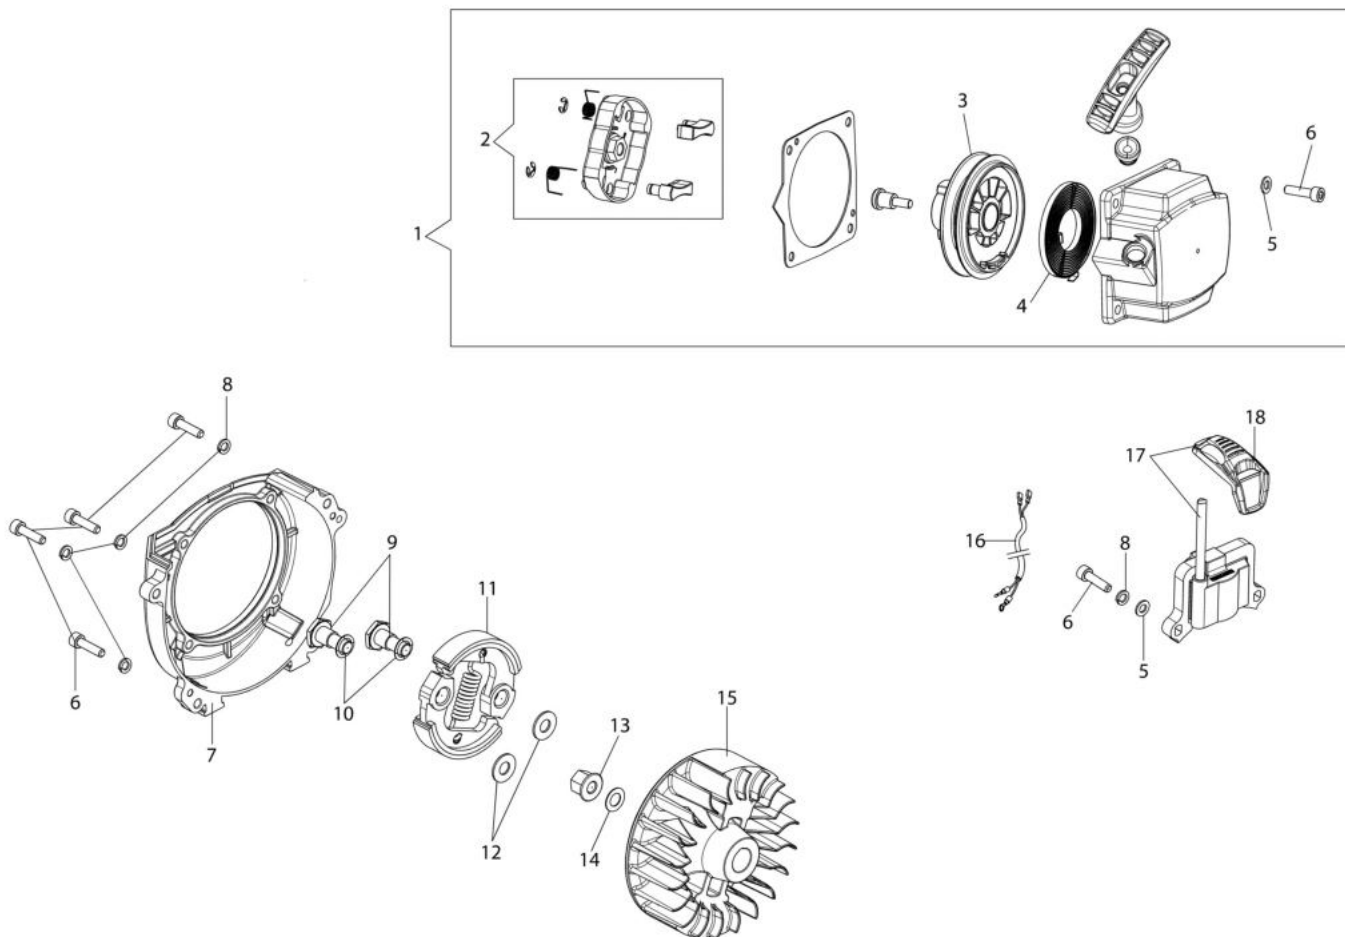

---

Transmission D.28 mm

---

Carburetor

---

Head Tap&Go D.130

---

## изображение Engine

Ref.Nu	Qty	Part number	Description	Validity from	Validity till	Notes	Bulletin
1	3	3960121R	Screw				
2	1	61452028R	Engine cover				
3	1	3055104R	Spark plug				
4	4	3860095R	Screw				
5	1	61450206R	Muffler assy				
6	1	61450242AR	Gasket				
7	2	3801065R	Screw				
8	2	3916006R	Washer				
9	1	3801011R	Screw				
10	1	61450367R	Muffler cover				
11	1	61450048	Complete cylinder		SN 8210038436		BT3-144-03/20
11	1	61450048	Complete cylinder	SN 8210038437			BT3-144-03/20
12	2	61450014R	Piston ring				
13	2	61450013R	Ring				
14	1	61450187R	Piston assy				
15	1	61450127AR	Gasket				
16	4	3860096R	Screw				
17	1	61452001BR	Crankcase assy				
18	1	3050056R	Oil seal				
19	2	3035065R	Bearing				
20	1	61450001AR	Crankshaft				
21	1	3028020R	Key				
22	1	50110044R	Bearing				
23	1	3050057R	Oil seal				
24	1	61450443	Gasket set				
25	2	3801009R	Screw				
26	2	3916005R	Washer				

## изображение Starter assy and clutch

Ref.Nu	Qty	Part number	Description	Validity from	Validity till	Notes	Bulletin
1	1	61450192R	Starter assy				
2	1	61450193AR	Clutch driver				
3	1	61450229AR	Starter pulley				
4	1	61450044AR	Starter spring				
5	6	3916005R	Washer				
6	10	3801013R	Screw				
7	1	61452083R	Flange				
8	6	3819006R	Washer				
9	2	61450070R	Pin				
10	2	61450072R	Washer				
11	1	61450277R	Clutch				
12	2	61450071R	Washer				
13	1	50010148R	Nut				
14	1	3833080R	Washer				
15	1	61450310R	Flywheel				
16	1	BF000030R	Cable				
17	1	2501026BR	Ignition coil				
18	1	61450370R	Spark plug cap				

## изображение Head Tap&Go D.130

Ref.Nu	Qty	Part number	Description	Validity from	Validity till	Notes	Bulletin
1	1	63120040R	Nut				
2	1	63120031R	Kit spring				
3	2	63120001R	Bushing				
4	1	63120010R	Nylon spool				
5	1	63120011R	Knob kit				
6	1	63120012R	Lower cover				
7	1	61459100	Complete nylon head Ø 2,4				
7	1	61459102	Complete nylon head Ø 3				
10	1	61460055	Guard kit				