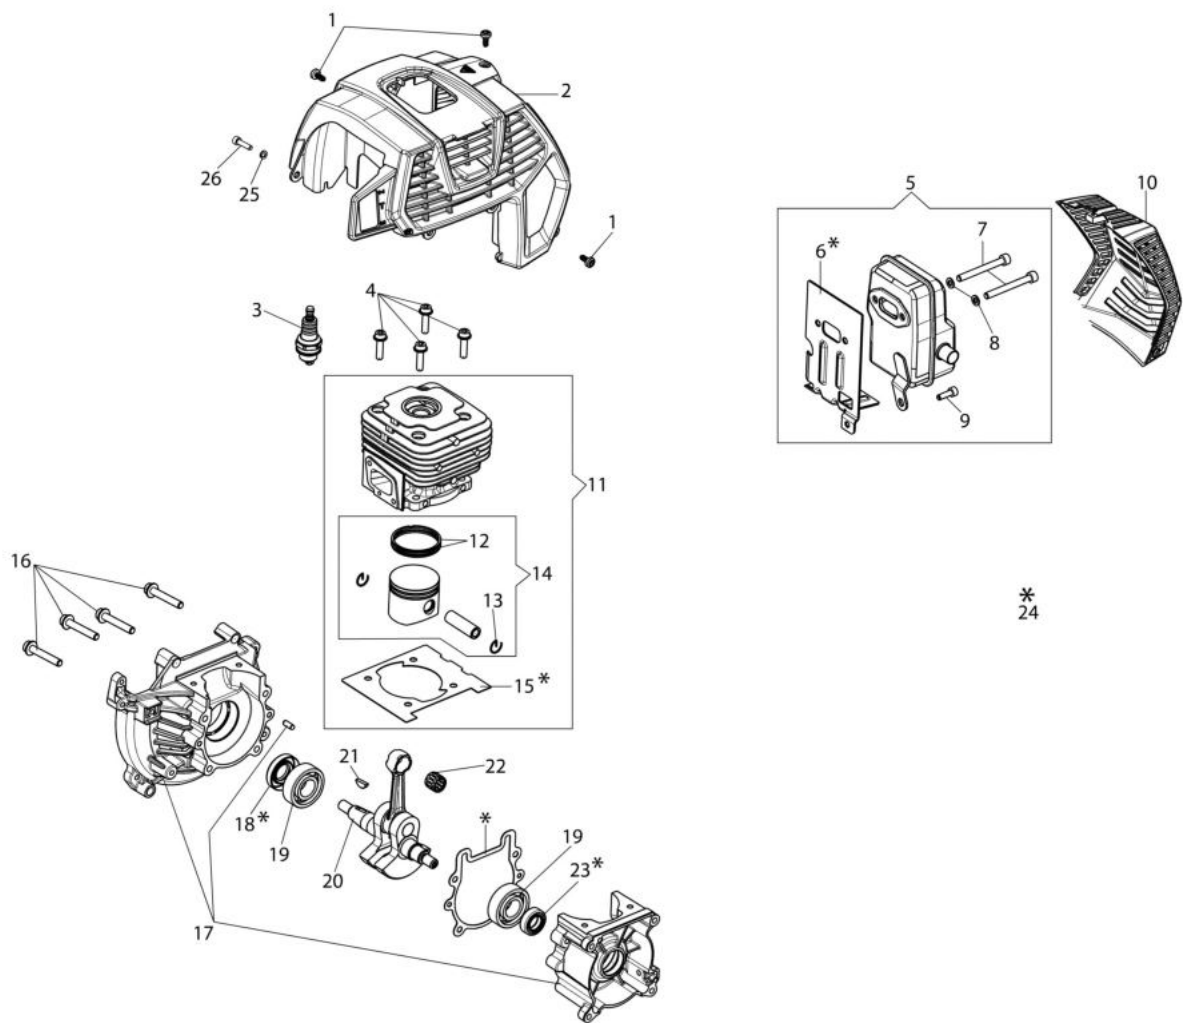

---

Transmission D.28 mm

---

Carburetor

---

Head Tap&Go D.130

---

## изображение Engine

Ref.Nu	Qty	Part number	Description	Validity from	Validity till	Notes	Bulletin
1	3	3960121R	Screw				
2	1	61452028R	Engine cover				
3	1	3055104R	Spark plug				
4	4	3860095R	Screw				
5	1	61450206R	Muffler assy				
6	1	61450242AR	Gasket				
7	2	3801065R	Screw				
8	2	3916006R	Washer				
9	1	3801011R	Screw				
10	1	61450367R	Muffler cover				
11	1	61450048	Complete cylinder		SN 8210038436		BT3-144-03/20
11	1	61450048	Complete cylinder	SN 8210038437			BT3-144-03/20
12	2	61450014R	Piston ring				
13	2	61450013R	Ring				
14	1	61450187R	Piston assy				
15	1	61450127AR	Gasket				
16	4	3860096R	Screw				
17	1	61452001BR	Crankcase assy				
18	1	3050056R	Oil seal				
19	2	3035065R	Bearing				
20	1	61450001AR	Crankshaft				
21	1	3028020R	Key				
22	1	50110044R	Bearing				
23	1	3050057R	Oil seal				
24	1	61450443	Gasket set				
25	2	3801009R	Screw				
26	2	3916005R	Washer				

## изображение Head Tap&Go D.130

Ref.Nu	Qty	Part number	Description	Validity from	Validity till	Notes	Bulletin
1	1	63120040R	Nut				
2	1	63120031R	Kit spring				
3	2	63120001R	Bushing				
4	1	63120010R	Nylon spool				
5	1	63120011R	Knob kit				
6	1	63120012R	Lower cover				
7	1	61459100	Complete nylon head Ø 2,4				
7	1	61459102	Complete nylon head Ø 3				
10	1	61460055	Guard kit				