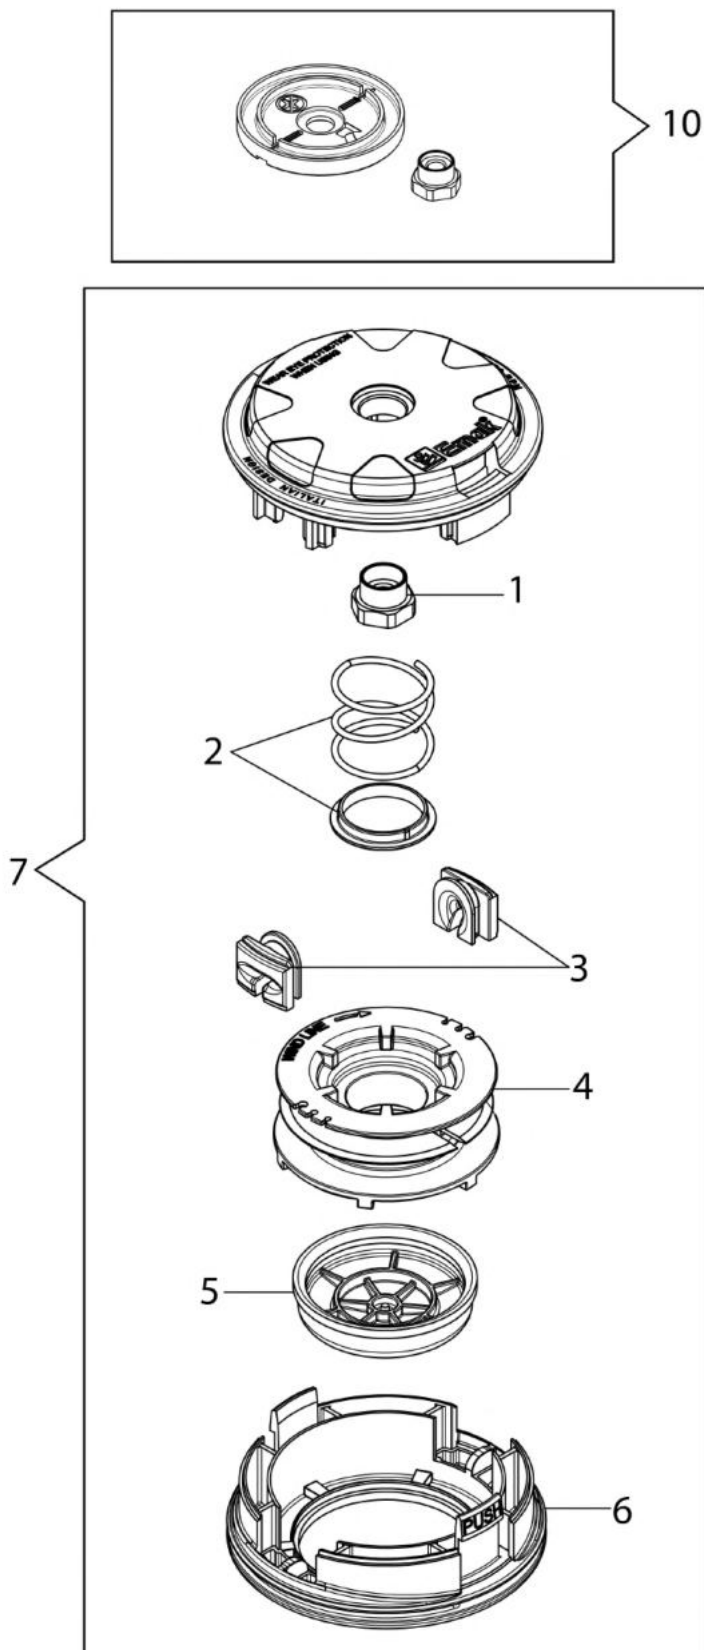

## изображение Starter assy and clutch

Ref.Nu	Qty	Part number	Description	Validity from	Validity till	Notes	Bulletin
1	1	61450192R	Starter assy				
2	1	61450193AR	Clutch driver				
3	1	61450229AR	Starter pulley				
4	1	61450044AR	Starter spring				
5	6	3916005R	Washer				
6	10	3801013R	Screw				
7	1	61452083R	Flange				
8	6	3819006R	Washer				
9	2	61450070R	Pin				
10	2	61450072R	Washer				
11	1	61450277R	Clutch				
12	2	61450071R	Washer				
13	1	50010148R	Nut				
14	1	3833080R	Washer				
15	1	61450310R	Flywheel				
16	1	BF000030R	Cable				
17	1	2501026BR	Ignition coil				
18	1	61450370R	Spark plug cap				

## изображение Transmission D.28 mm

Ref.Nu	Qty	Part number	Description	Validity from	Validity till	Notes	Bulletin
1	1	BF000023R	Complete handle		Agosto 2020 / August 2020		BT3-148-09/20
2	1	BF000016R	Throttle cable				
3	1	BF000022R	Handle and knob		Agosto 2020 / August 2020		BT3-148-09/20
4	1	BF000020R	Harness				
5	1	BF000045R	Starter case				
6	1	BF000011R	Clutch drum				
7	1	BF000041R	Band				
8	1	BF000042R	Support				
9	1	BF000046R	Complete clamp				
10	1	BF000043R	Tube Ø28				
11	1	BF000015R	Drive shaft				
12	1	BF000040R	Bracket				
13	1	BF000029R	Guard kit				
14	1	BF000009R	Blade				
15	1	BF000044R	Bevel gear Ø28				
16	1	BF000007R	Nut				
17	1	BF000038R	Flange				
18	1	BF000037R	Hub				
19	1	BF000036R	Safety ring				
20	1	BF000059R	Complete handle	Settembre 2020 /			BT3-148-09/20
21	1	BF000058R	Handle and knob	Settembre 2020 / September 2020			BT3-148-09/20

## изображение Head Tap&Go D.130

Ref.Nu	Qty	Part number	Description	Validity from	Validity till	Notes	Bulletin
1	1	63120040R	Nut				
2	1	63120031R	Kit spring				
3	2	63120001R	Bushing				
4	1	63120010R	Nylon spool				
5	1	63120011R	Knob kit				
6	1	63120012R	Lower cover				
7	1	61459100	Complete nylon head Ø 2,4				
7	1	61459102	Complete nylon head Ø 3				
10	1	61460055	Guard kit				