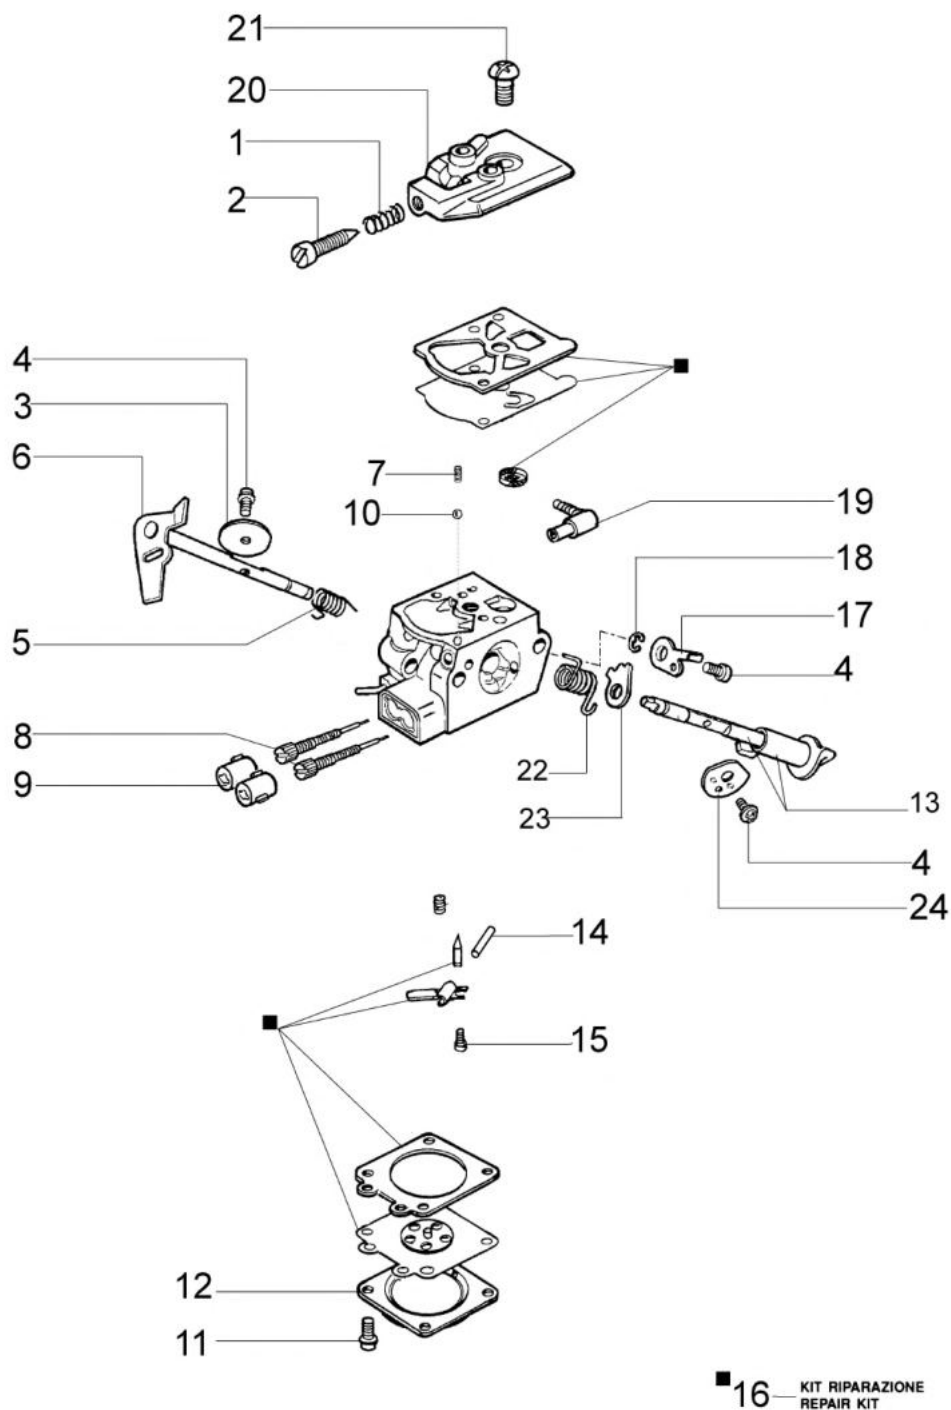

изображение Handle and air filter

Ref.Nu	Qty	Part number	Description	Validity from	Validity till	Notes	Bulletin
1	2	3806027	Screw				
2	1	50160055R	Strap				
3	3	50160044R	Cover				
4	3	50160056	Screw				
5	3	50160040AR	AV-mount				
6	1	50160028	Handle				
7	1	50160192AR	Handle	SN 9722280517			BT4-153-08/12
8	1	50160194BR	Manifold				
9	1	50160188R	Throttle				
10	1	50160038	Spring				
11	1	50160187R	Lever				
12	1	50160041A	Throttle rod				
13	1	2317021R	Switch				
14	1	2318895CR	Carburetor WT-726C				
15	1	50160030A	Support				
16	1	50160051	Plate				
17	1	50160026	Cover				
18	1	50160029R	Air filter				
19	1	50162024B	Filter cover kit	SN 9721382082			BT4-150-11/11
20	1	50110007R	Knob				BT4-150-11/11
21	3	50030269R	Screw				
22	1	2317013	Guard				
23	1	50160183R	Bushing				
24	2	50160189R	Screw				
25	1	50010061R	AV-mount				
26	1	50160082	Fitting				
27	1	50160047R	Air filter				
28	2	50030270	Screw				
29	1	4098377R	Band				
30	1	50160065	Tube				
31	2	3833073R	Washer				
32	1	3960070AR	Screw				
33	2	50160066CR	Tube				
34	1	50160193CR	Handle kit	SN 9722280517			BT4-153-08/12
35	1	50160238	Limit switch	SN 9722280517			BT4-153-08/12

18
Kit etichette
Labels set
Kit etiquette
Kit etiquetas
Etikettenkit

изображение Chain brake

Ref.Nu	Qty	Part number	Description	Validity from	Validity till	Notes	Bulletin
1	1	50030272	Screw				
2	1	50160237R	Plate	SN 9722445070			BT4-154-12/12
3	1	3026003R	Ring				
4	1	097000146	Lever				
5	1	097000106R	Plug				
6	1	50050066	Plug				
7	1	50162017A	Chain tensioner kit				
8	1	50160039	Spring				
9	1	50050064R	Pin				
10	1	50010088AR	Spring				
11	1	50160010AR	Guard				
12	1	50010148R	Nut				
13	1	50160239AR	Chain cover	SN 9722445070			BT4-144-10/10, BT4-154-12/12
14	1	50160032	Clamp				
15	1	50030269R	Screw				
16	1	50160009R	Brake band				
17	1	50162030CR	Chain cover assy	SN 9722445070			BT4-144-10/10, BT4-154-12/12
18	1	50162035	Labels kit				
19	1	50160098R	Bar 10" - 25 cm				
20	1	30629012A	Chain .3/8" x .050" (1,3mm)				