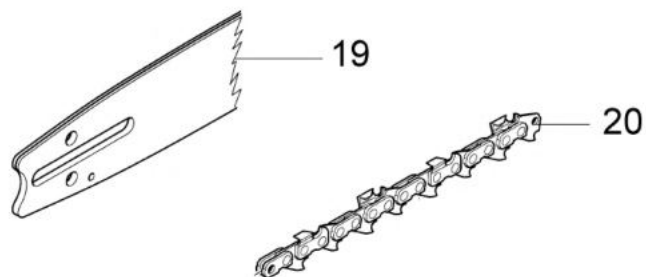

18
Kit etichette
Labels set
Kit etiquette
Kit etiquetas
Etikettenkit

изображение Chain brake

Ref.Nu	Qty	Part number	Description	Validity from	Validity till	Notes	Bulletin
1	1	50030272	Screw				
2	1	50160237R	Plate	SN 9722445070			BT4-154-12/12
3	1	3026003R	Ring				
4	1	097000146	Lever				
5	1	097000106R	Plug				
6	1	50050066	Plug				
7	1	50162017A	Chain tensioner kit				
8	1	50160039	Spring				
9	1	50050064R	Pin				
10	1	50010088AR	Spring				
11	1	50160010AR	Guard				
12	1	50010148R	Nut				
13	1	50160239AR	Chain cover	SN 9722445070			BT4-144-10/10, BT4-154-12/12
14	1	50160032	Clamp				
15	1	50030269R	Screw				
16	1	50160009R	Brake band				
17	1	50162030CR	Chain cover assy	SN 9722445070			BT4-144-10/10, BT4-154-12/12
18	1	50162035	Labels kit				
19	1	50160098R	Bar 10" - 25 cm				
20	1	30629012A	Chain .3/8" x .050" (1,3mm)