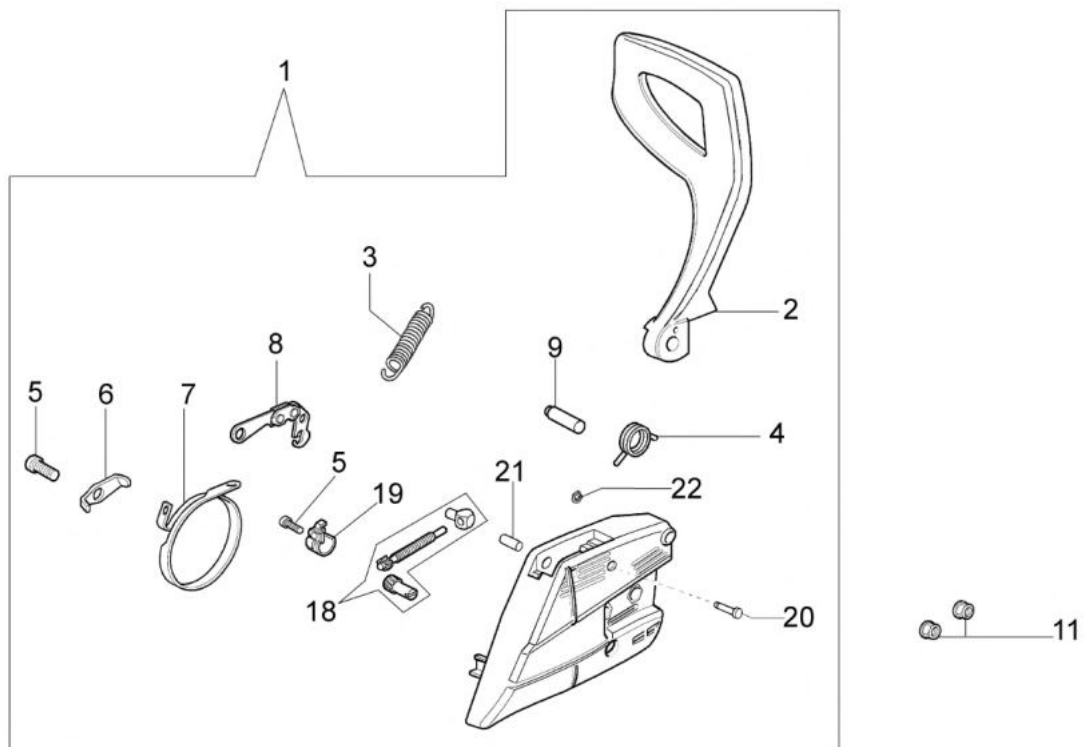

изображение Clutch and brake

Ref.Nu	Qty	Part number	Description	Validity from	Validity till	Notes	Bulletin
1	1	50170039R	Chain cover assy				
2	1	50170040R	Guard				
3	1	095000219AR	Spring				
4	1	50010088AR	Spring				
5	2	3960070AR	Screw				
6	1	50050125R	Plate				
7	1	50050039R	Brake band				
8	1	097000146	Lever				
9	1	50050064R	Pin				
10	1	004000352R	Washer				
11	2	50010148R	Nut				
12	1	094500029AR	Spring				
13	1	094000129AR	Clutch				
14	1	50060033A	Chain sprocket .325				
15	1	004400285	Washer				
16	1	50060008R	Worm gear .325				
17	1	50030372	Roller cage				
18	1	50162017A	Chain tensioner kit				
19	1	50170044R	Cover				
20	1	097000106R	Plug				
21	1	50050066	Plug				
22	1	3026003R	Ring