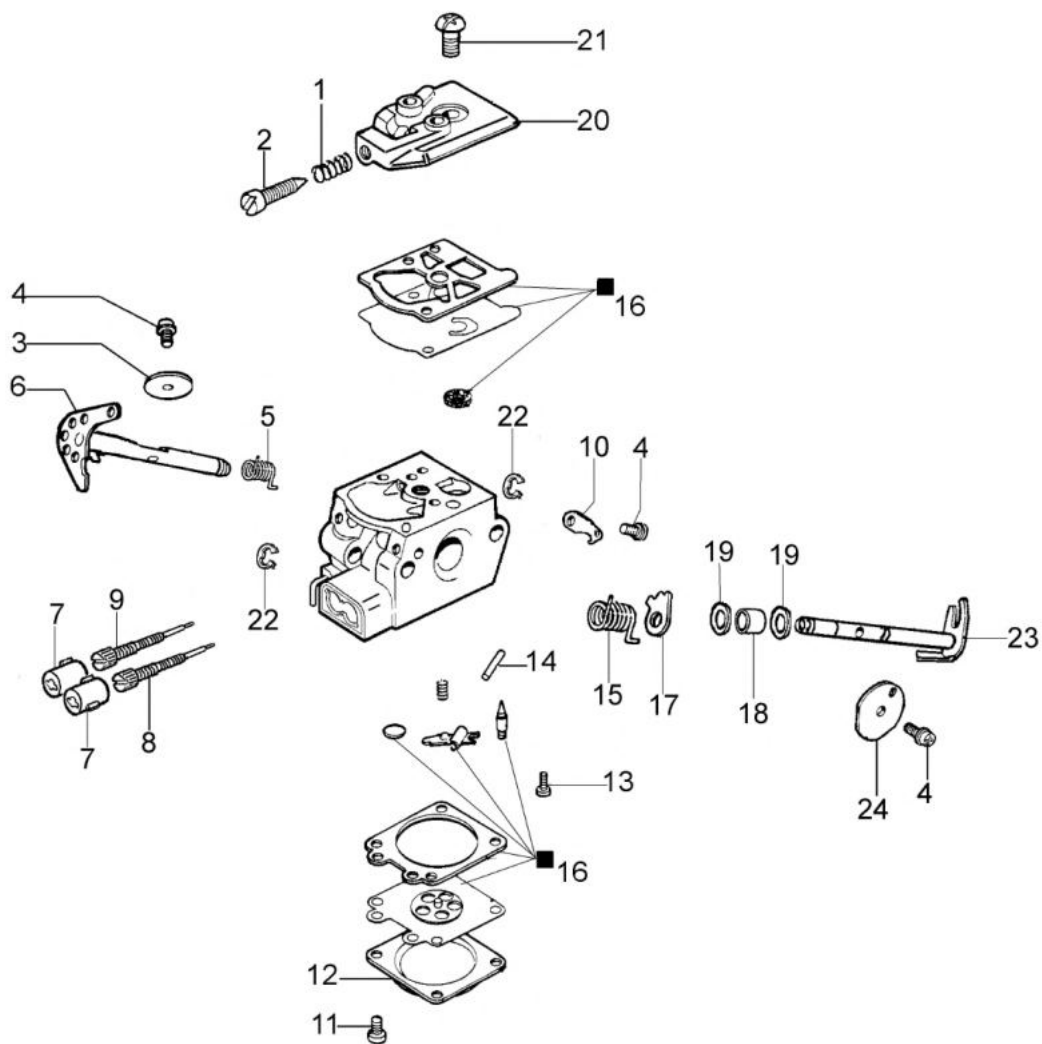

изображение Engine

Ref.Nu	Qty	Part number	Description	Validity from	Validity till	Notes	Bulletin
1	1	50050010R	Manifold				
2	1	094600103	Band				
3	4	3891010R	Screw				
4	4	006000315R	Washer				
5	1	50230060R	Flange				
6	1	50230012R	Decompressor				
7	1	50170027R	Muffler				
8	3	3860117R	Screw				
9	2	004900061R	Ring				
10	1	50230011R	Piston pin				
11	2	50070128R	Piston ring Ø42				
12	1	50232010	Piston assy Ø42				
13	1	50272004R	Seal ring				
14	2	094000006R	Bearing				
15	1	3050024AR	Seal ring				
16	2	50110043AR	Spacer				
17	1	50110044R	Bearing				
18	1	50230082R	Crankshaft				
19	1	50050016CR	Cover				
20	4	3801051R	Screw				
21	1	50232020AR	Short block				
22	1	50170031R	Gasket				
23	1	50232023	Complete cylinder Ø42				
24	1	3055120R	Spark plug				

изображение Clutch and brake

Ref.Nu	Qty	Part number	Description	Validity from	Validity till	Notes	Bulletin
1	1	50170039R	Chain cover assy				
2	1	50170040R	Guard				
3	1	095000219AR	Spring				
4	1	50010088AR	Spring				
5	2	3960070AR	Screw				
6	1	50050125R	Plate				
7	1	50050039R	Brake band				
8	1	097000146	Lever				
9	1	50050064R	Pin				
10	1	004000352R	Washer				
11	2	50010148R	Nut				
12	1	094500029AR	Spring				
13	1	094000129AR	Clutch				
14	1	50060033A	Chain sprocket .325				
15	1	004400285	Washer				
16	1	50060008R	Worm gear .325				
17	1	50030372	Roller cage				
18	1	50162017A	Chain tensioner kit				
19	1	50170044R	Cover				
20	1	097000106R	Plug				
21	1	50050066	Plug				
22	1	3026003R	Ring				