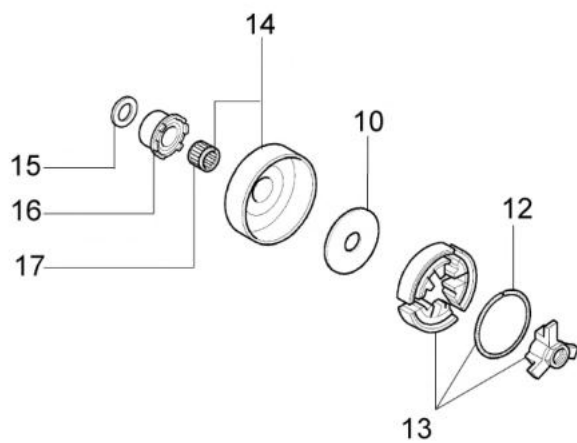

изображение Clutch and brake

Ref.Nu	Qty	Part number	Description	Validity from	Validity till	Notes	Bulletin
1	1	50170039R	Chain cover assy				
2	1	50170040R	Guard				
3	1	095000219AR	Spring				
4	1	50010088AR	Spring				
5	2	3960070AR	Screw				
6	1	50050125R	Plate				
7	1	50050039R	Brake band				
8	1	097000146	Lever				
9	1	50050064R	Pin				
10	1	004000352R	Washer				
11	2	50010148R	Nut				
12	1	094500029AR	Spring				
13	1	094000129AR	Clutch				
14	1	50060033A	Chain sprocket .325				
15	1	004400285	Washer				
16	1	50060008R	Worm gear .325				
17	1	50030372	Roller cage				
18	1	50162017A	Chain tensioner kit				
19	1	50170044R	Cover				
20	1	097000106R	Plug				
21	1	50050066	Plug				
22	1	3026003R	Ring