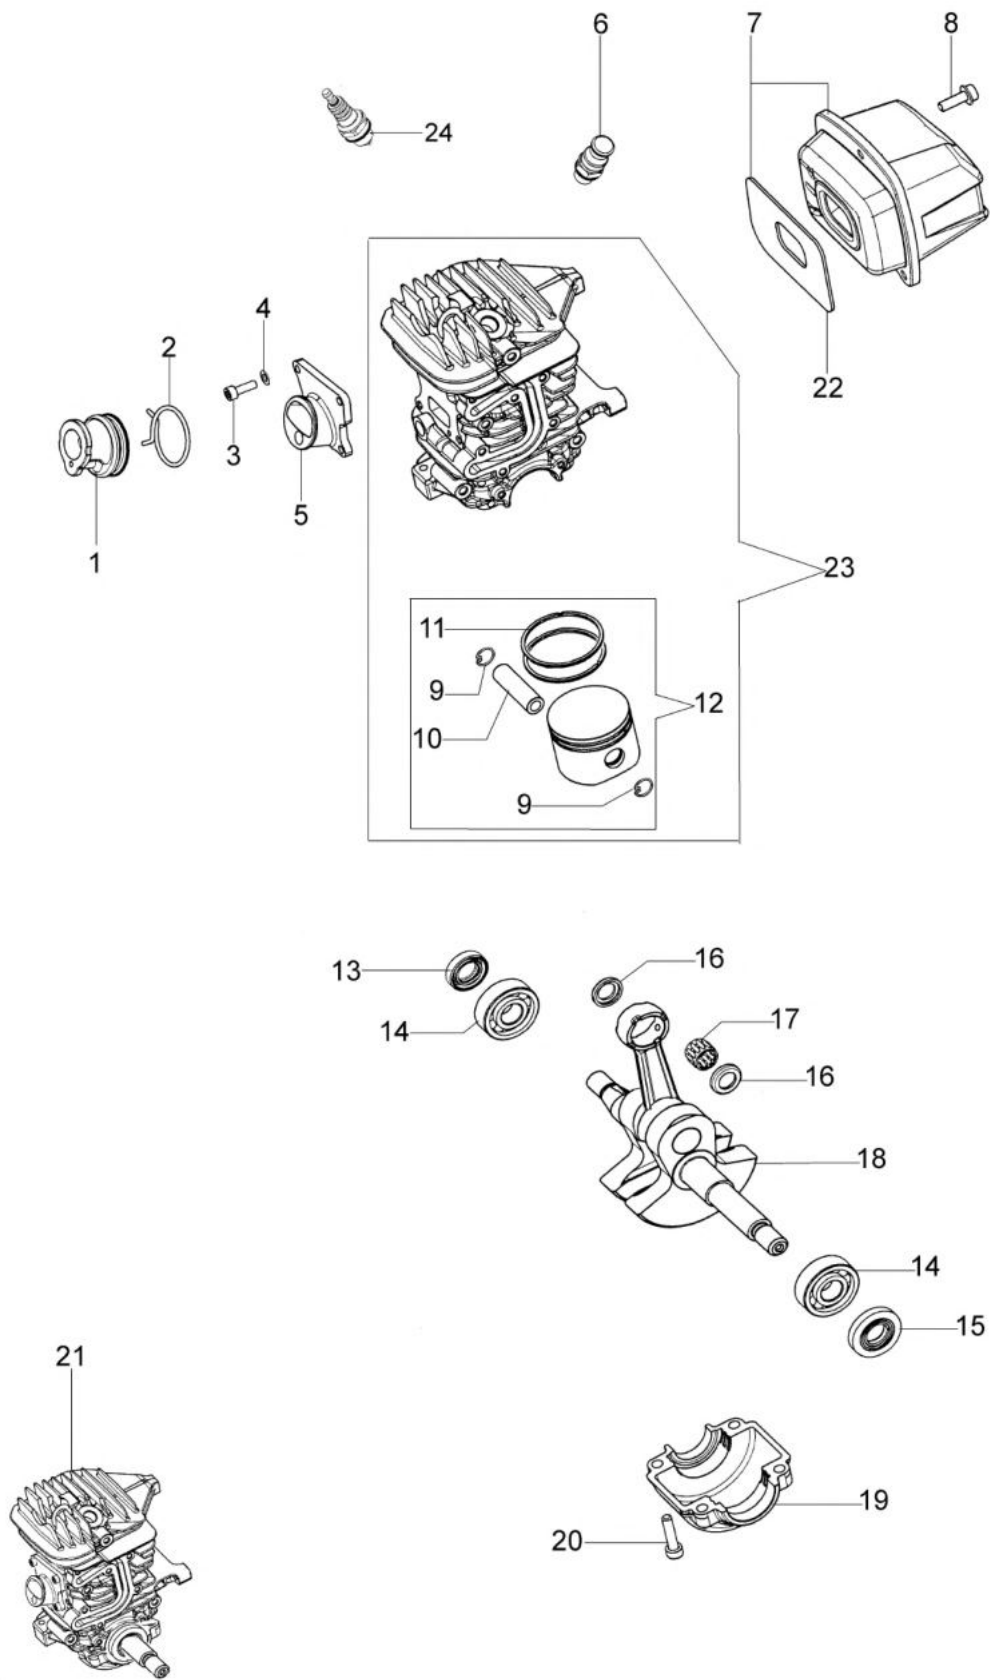

изображение Engine

Ref.Nu	Qty	Part number	Description	Validity from	Validity till	Notes	Bulletin
1	1	50050010R	Manifold				
2	1	094600103	Band				
3	4	3891010R	Screw				
4	4	006000315R	Washer				
5	1	50230060R	Flange				
6	1	50230012R	Decompressor				
7	1	50170027R	Muffler				
8	3	3860117R	Screw				
9	2	004900061R	Ring				
10	1	50230011R	Piston pin				
11	2	50070128R	Piston ring Ø42				
12	1	50232010	Piston assy Ø42				
13	1	50272004R	Seal ring				
14	2	094000006R	Bearing				
15	1	3050024AR	Seal ring				
16	2	50110043AR	Spacer				
17	1	50110044R	Bearing				
18	1	50230082R	Crankshaft				
19	1	50050016CR	Cover				
20	4	3801051R	Screw				
21	1	50232020AR	Short block				
22	1	50170031R	Gasket				
23	1	50232023	Complete cylinder Ø42				
24	1	3055120R	Spark plug				

изображение Starter assy

Ref.Nu	Qty	Part number	Description	Validity from	Validity till	Notes	Bulletin
1	1	50230019R	Starter assy				
2	1	50170017R	Starter handle				
3	1	50070123R	Starter rope				
4	1	3916009R	Washer				
5	1	3833080R	Washer				
6	1	50050073R	Spring				
7	1	004000142R	Nut				
8	1	50230045R	Pulley				
9	1	50160024	Screw				
10	4	3960115R	Screw				
11	2	3960075R	Screw				
12	2	006000315R	Washer				
13	2	3916004R	Washer				
14	1	2501020R	Ignition coil				
15	1	50170090R	Cable				
16	1	50072029	Pawl				
17	1	50180111AR	Flywheel set				
18	1	50050127	Spring				
19	1	50050126	Spark plug cap				
20	1	006000829	Washer				
21	1	50232013	Labels kit				
22	1	2304017	Wrench 13x16				