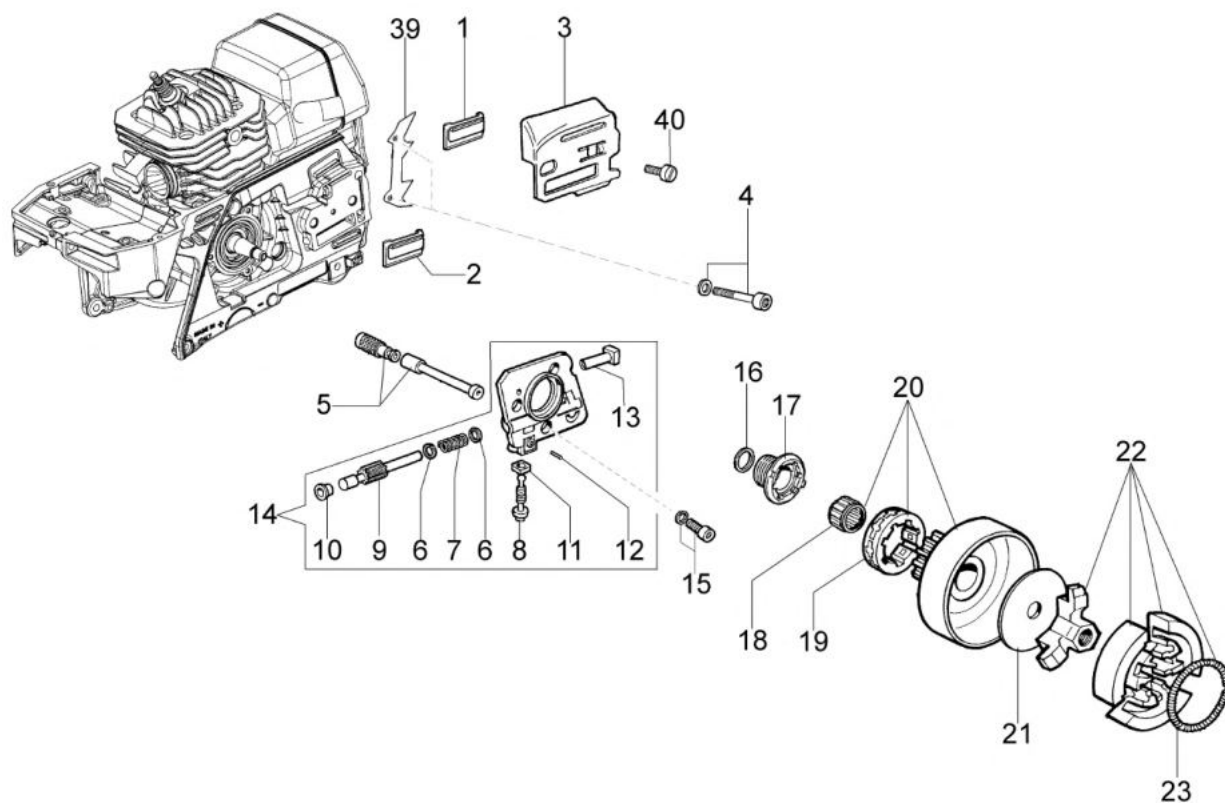

изображение Clutch and brake

Ref.Nu	Qty	Part number	Description	Validity from	Validity till	Notes	Bulletin
1	1	097000276	Guard				
2	2	50070149	Guard				
3	1	097000277	Plate				
4	2	61052009BR	Screw				
5	1	097000147AR	Oil suction				
6	2	097000070	Washer				
7	1	097000071A	Spring				
8	1	097000067	Screw				
9	1	097000069B	Piston pump				
10	1	097000078	Cap				
11	1	097000068	Clamp				
12	1	097000062	Plug				
13	1	097000359	Tube				
14	1	097000131BR	Oil pump				
15	3	005100905	Screw				
16	1	097000073R	Washer				
17	1	097000072	Worm gear				
18	1	097000011R	Bearing				
19	1	006100730R	Ring				
20	1	097000207	Clutch drum				
21	1	097000097	Washer				
22	1	097000132R	Clutch				
23	1	097000098R	Spring				
24	2	3960045	Screw				
25	1	097000275	Plate				
26	1	50202003CR	Chain cover assy				
27	1	3026003R	Ring				
28	1	097000146	Lever				
29	1	099900152A	Spring				
30	1	006000300	Bushing				
31	1	097000107	Plug				
32	1	50010088AR	Spring				
33	1	50200028R	Deflector				
34	1	097000105	Brake band				
35	1	50010084	Plate				
36	2	50010148R	Nut				
37	1	50200042R	Guard				
38	1	097000106R	Plug				
39	1	097000109A	Spike				
40	1	006000156R	Screw				
41	1	097000244R	Bar 18" - 46 cm				
41	1	097000245R	Bar 20" - 51 cm				
41	1	097000501	Bar 22 - cm 56				
41	1	097000502	Bar 24 - cm 61				
42	1	30629001A	Chain .3/8" x .058" (1,5mm) - 68 links				

изображение Clutch and brake

Ref.Nu	Qty	Part number	Description	Validity from	Validity till	Notes	Bulletin
42	1	30629002A	Chain .3/8" x .058" (1,5mm) - 72 links				
42	1	001000754R	Chain .3/8" x .058" (1,5mm)				
42		001001134R	Chain .3/8" x .058" (1,5mm)				