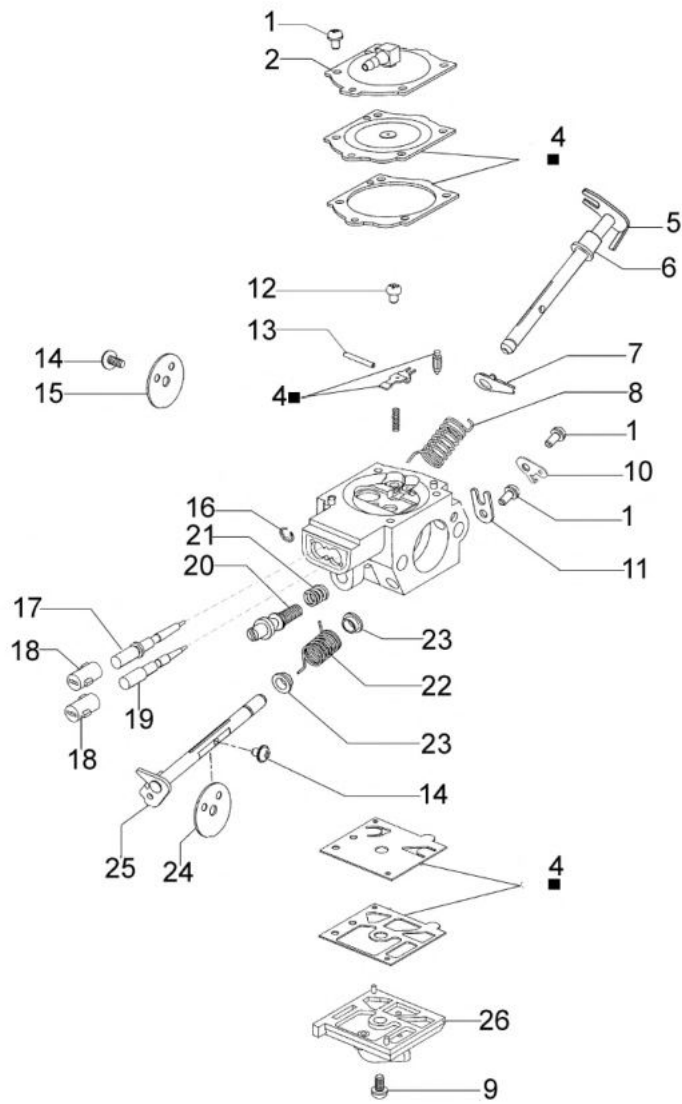

изображение Clutch and brake

Ref.Nu	Qty	Part number	Description	Validity from	Validity till	Notes	Bulletin
1	1	097000276	Guard				
2	2	50070149	Guard				
3	1	097000277	Plate				
4	2	61052009BR	Screw				
5	1	097000147AR	Oil suction				
6	2	097000070	Washer				
7	1	097000071A	Spring				
8	1	097000067	Screw				
9	1	097000069B	Piston pump				
10	1	097000078	Cap				
11	1	097000068	Clamp				
12	1	097000062	Plug				
13	1	097000359	Tube				
14	1	097000131BR	Oil pump				
15	3	005100905	Screw				
16	1	097000073R	Washer				
17	1	097000072	Worm gear				
18	1	097000011R	Bearing				
19	1	006100730R	Ring				
20	1	097000207	Clutch drum				
21	1	097000097	Washer				
22	1	097000132R	Clutch				
23	1	097000098R	Spring				
24	2	3960045	Screw				
25	1	097000275	Plate				
26	1	50202003CR	Chain cover assy				
27	1	3026003R	Ring				
28	1	097000146	Lever				
29	1	099900152A	Spring				
30	1	006000300	Bushing				
31	1	097000107	Plug				
32	1	50010088AR	Spring				
33	1	50200028R	Deflector				
34	1	097000105	Brake band				
35	1	50010084	Plate				
36	2	50010148R	Nut				
37	1	50200042R	Guard				
38	1	097000106R	Plug				
39	1	097000109A	Spike				
40	1	006000156R	Screw				
41	1	097000244R	Bar 18" - 46 cm				
41	1	097000245R	Bar 20" - 51 cm				
41	1	097000501	Bar 22 - cm 56				
41	1	097000502	Bar 24 - cm 61				
42	1	30629001A	Chain .3/8" x .058" (1,5mm) - 68 links				

изображение Clutch and brake

Ref.Nu	Qty	Part number	Description	Validity from	Validity till	Notes	Bulletin
42	1	30629002A	Chain .3/8" x .058" (1,5mm) - 72 links				
42	1	001000754R	Chain .3/8" x .058" (1,5mm)				
42		001001134R	Chain .3/8" x .058" (1,5mm)				