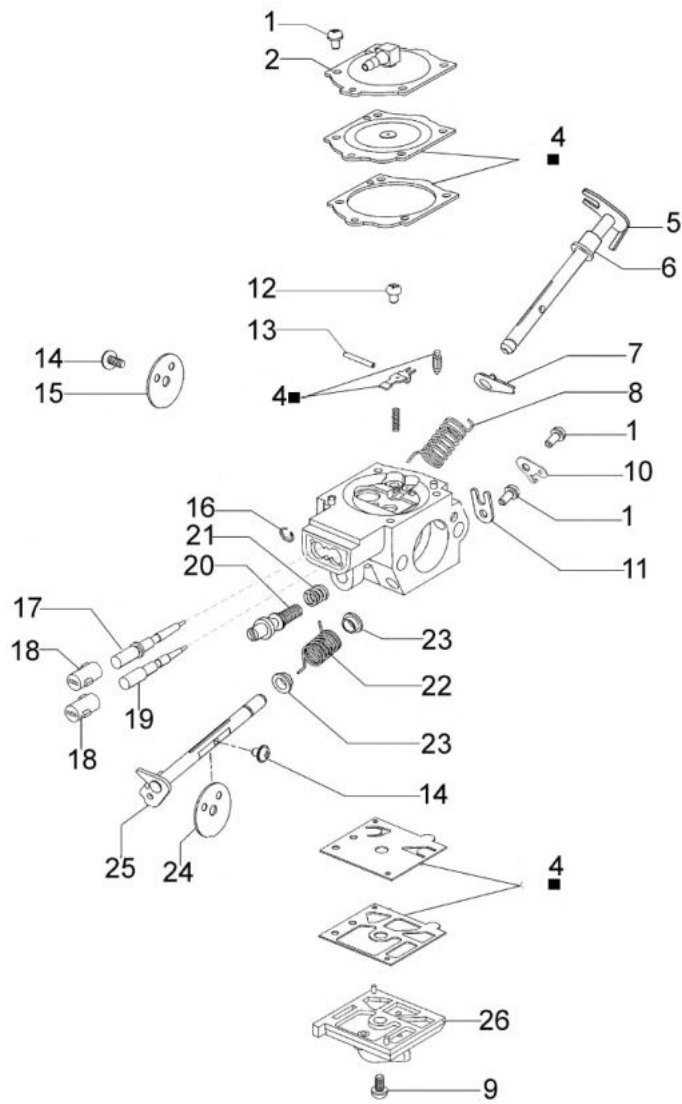

## изображение Clutch and brake

Ref.Nu	Qty	Part number	Description	Validity from	Validity till	Notes	Bulletin
1	1	097000276	Guard				
2	2	50070149	Guard				
3	1	097000277	Plate				
4	2	61052009BR	Screw				
5	1	097000147AR	Oil suction				
6	2	097000070	Washer				
7	1	097000071A	Spring				
8	1	097000067	Screw				
9	1	097000069B	Piston pump				
10	1	097000078	Cap				
11	1	097000068	Clamp				
12	1	097000062	Plug				
13	1	097000359	Tube				
14	1	097000131BR	Oil pump				
15	3	005100905	Screw				
16	1	097000073R	Washer				
17	1	097000072	Worm gear				
18	1	097000011R	Bearing				
19	1	006100730R	Ring				
20	1	097000207	Clutch drum				
21	1	097000097	Washer				
22	1	097000132R	Clutch				
23	1	097000098R	Spring				
24	2	3960045	Screw				
25	1	097000275	Plate				
26	1	50202003CR	Chain cover assy				
27	1	3026003R	Ring				
28	1	097000146	Lever				
29	1	099900152A	Spring				
30	1	006000300	Bushing				
31	1	097000107	Plug				
32	1	50010088AR	Spring				
33	1	50200028R	Deflector				
34	1	097000105	Brake band				
35	1	50010084	Plate				
36	2	50010148R	Nut				
37	1	50200042R	Guard				
38	1	097000106R	Plug				
39	1	097000109A	Spike				
40	1	006000156R	Screw				
41	1	097000501	Bar 22 - cm 56				
41	1	097000502	Bar 24 - cm 61				
41	1	097000244R	Bar 18" - 46 cm				
41	1	097000245R	Bar 20" - 51 cm				
42	1	30629001A	Chain .3/8" x .058" (1,5mm) - 68 links				

## изображение Clutch and brake

---

Ref.Nu	Qty	Part number	Description	Validity from	Validity till	Notes	Bulletin
42	1	30629002A	Chain .3/8" x .058" (1,5mm) - 72 links				
42		001001134R	Chain .3/8" x .058" (1,5mm)				
42	1	001000754R	Chain .3/8" x .058" (1,5mm)				