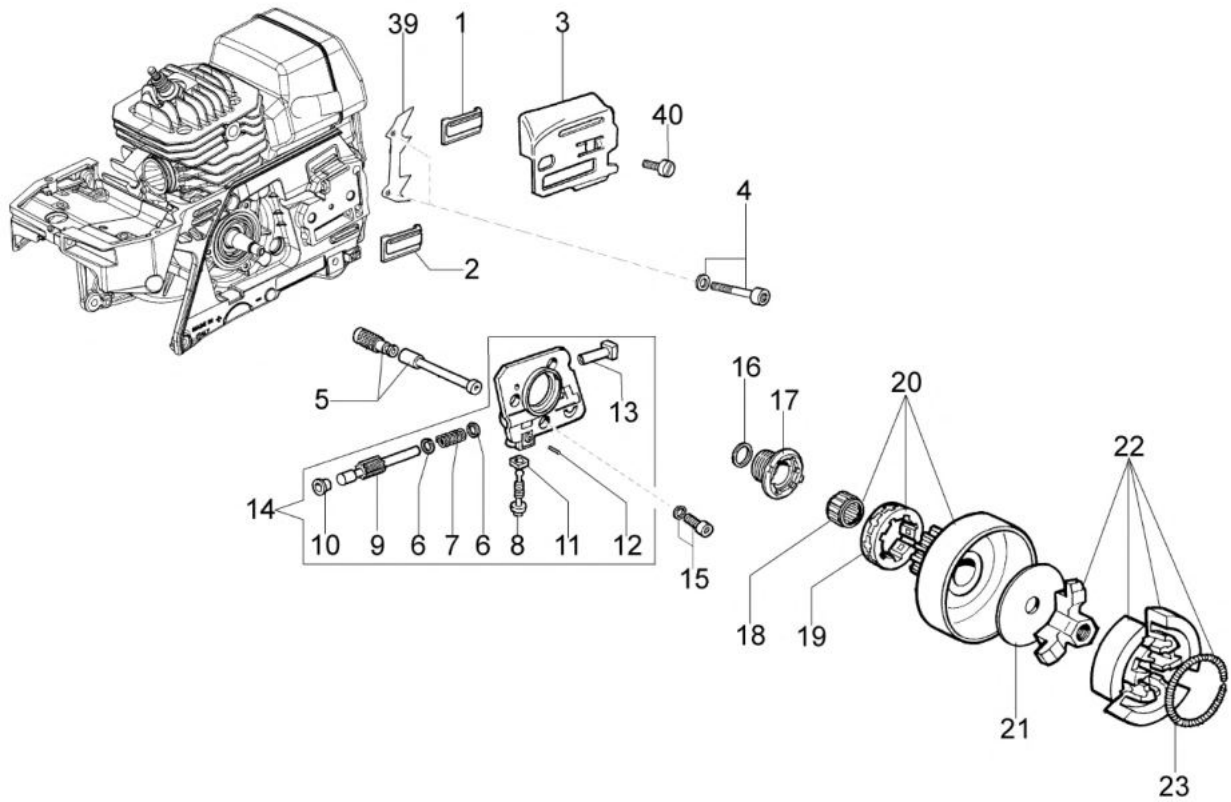

## изображение Clutch and brake

Ref.Nu	Qty	Part number	Description	Validity from	Validity till	Notes	Bulletin
1	1	097000276	Guard				
2	2	50070149	Guard				
3	1	097000277	Plate				
4	2	61052009BR	Screw				
5	1	097000147AR	Oil suction				
6	2	097000070	Washer				
7	1	097000071A	Spring				
8	1	097000067	Screw				
9	1	097000069B	Piston pump				
10	1	097000078	Cap				
11	1	097000068	Clamp				
12	1	097000062	Plug				
13	1	097000359	Tube				
14	1	097000131BR	Oil pump				
15	3	005100905	Screw				
16	1	097000073R	Washer				
17	1	097000072	Worm gear				
18	1	097000011R	Bearing				
19	1	006100730R	Ring				
20	1	097000207	Clutch drum				
21	1	097000097	Washer				
22	1	097000132R	Clutch				
23	1	097000098R	Spring				
24	2	3960045	Screw				
25	1	097000275	Plate				
26	1	50202003CR	Chain cover assy				
27	1	3026003R	Ring				
28	1	097000146	Lever				
29	1	099900152A	Spring				
30	1	006000300	Bushing				
31	1	097000107	Plug				
32	1	50010088AR	Spring				
33	1	50200028R	Deflector				
34	1	097000105	Brake band				
35	1	50010084	Plate				
36	2	50010148R	Nut				
37	1	50200042R	Guard				
38	1	097000106R	Plug				
39	1	097000109A	Spike				
40	1	006000156R	Screw				
41	1	097000501	Bar 22 - cm 56				
41	1	097000502	Bar 24 - cm 61				
41	1	097000244R	Bar 18" - 46 cm				
41	1	097000245R	Bar 20" - 51 cm				
42	1	30629001A	Chain .3/8" x .058" (1,5mm) - 68 links				

## изображение Clutch and brake

---

Ref.Nu	Qty	Part number	Description	Validity from	Validity till	Notes	Bulletin
42	1	30629002A	Chain .3/8" x .058" (1,5mm) - 72 links				
42		001001134R	Chain .3/8" x .058" (1,5mm)				
42	1	001000754R	Chain .3/8" x .058" (1,5mm)				