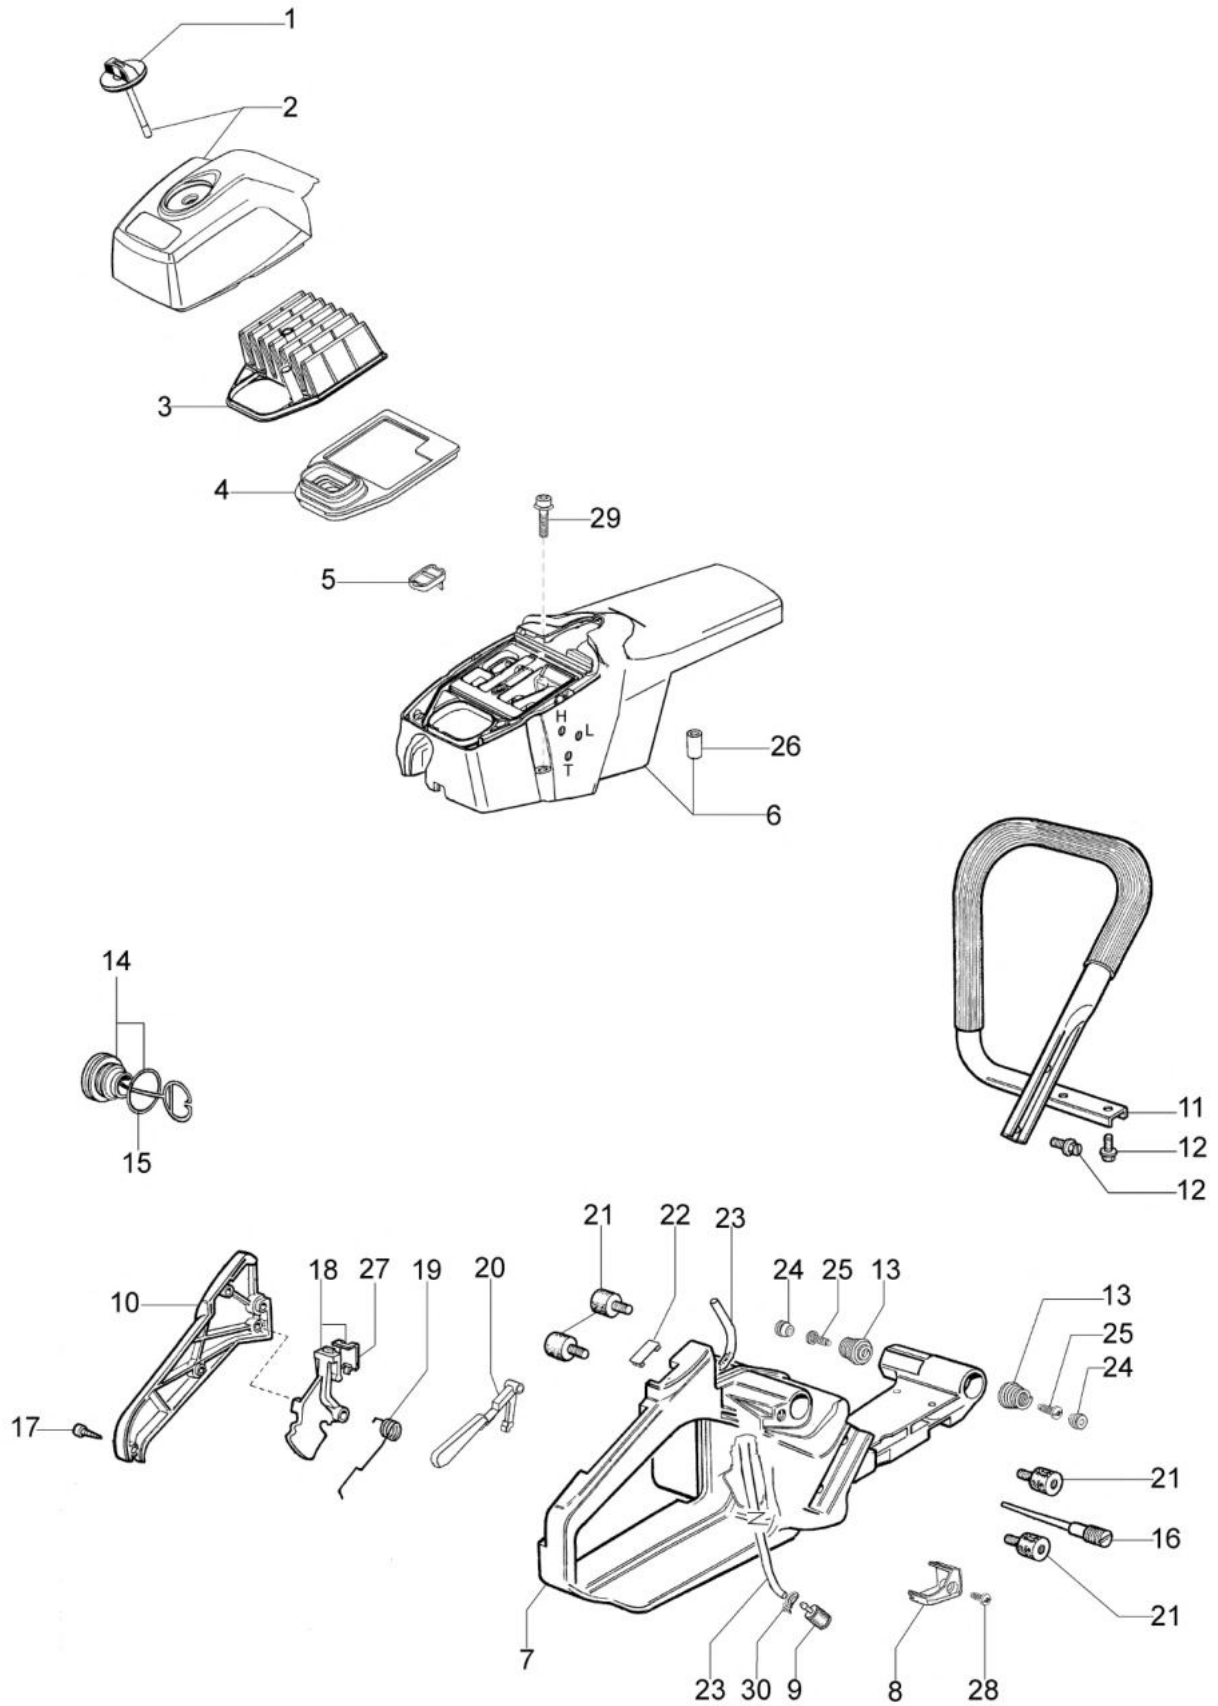

## изображение Engine and crankcase

Ref.Nu	Qty	Part number	Description	Validity from	Validity till	Notes	Bulletin
1	1	3055118	Spark plug				
2	4	005100906AR	Screw				
3	4	3833076	Washer				
4	1	50010215R	Decompressor				
5	2	098000004R	Piston ring Ø52				
6	1	094500007R	Piston pin				
7	2	007201198R	Ring				
8	1	098000312B	Piston assy Ø52				
9	1	50102012F	Complete cylinder				
10	1	52010458AR	Gasket				
11	1	50200124R	Bush				
12	1	50012008R	Cap				
13	1	006000010	Bearing				
14	1	098000001R	Crankshaft				
15	1	094500028R	Key				
16	1	097000215A	Gasket set				
17	1	094500004R	Seal ring				
18	1	50202033CR	Crankcase				
19	2	099900006R	Bearing				
20	1	50202039	Throttle rod kit				
21	1	50200089R	Cable				
22	1	098000076	Clamp				
23	1	099900368B	Chain tensioner screw kit				
24	2	3023008R	Plug				
25	1	097000229R	Breather valve				
26	2	097000080BR	Stud				
27	1	50250226R	Clamp				
28	2	3833073R	Washer				
29	1	006000251R	Screw				
30	4	005100988BR	Screw				
31	1	61072017	Screw				
32	1	3801010R	Screw				
33	1	099900090R	Ring				
34	1	52010134R	Plate				
35	1	099900014R	Seal ring				
36	1	097000215A	Gasket set				
37	1	50202031	Labels kit				

## изображение Starter assy

Ref.Nu	Qty	Part number	Description	Validity from	Validity till	Notes	Bulletin
1	1	094600097AR	Spark plug cap				
2	1	094600169AR	Spring				
3	1	50200088R	Cable				
4	1	50200162R	Ignition coil				
5	2	3916004R	Washer				
6	2	006000315R	Washer				
7	2	094000227	Screw				
8	2	52012027	Pawl kit				
9	1	52010326BR	Flywheel				
10	1	3916009R	Washer				
11	1	3833080R	Washer				
12	1	004000142R	Nut				
13	1	52012118BR	Complete spring				
14	1	52010485BR	Starter pulley				
15	1	3918006	Washer				
16	1	3908036	Screw				
17	4	3960017AR	Screw				
18	1	50140052	Cap				
19	1	098000079R	Starter rope				
20	1	097000064AR	Starter handle				
21	4	3860095R	Screw				
22	1	50200123R	Flange				
23	1	52010180	Cover				
24	1	50200020BR	Starter assy				