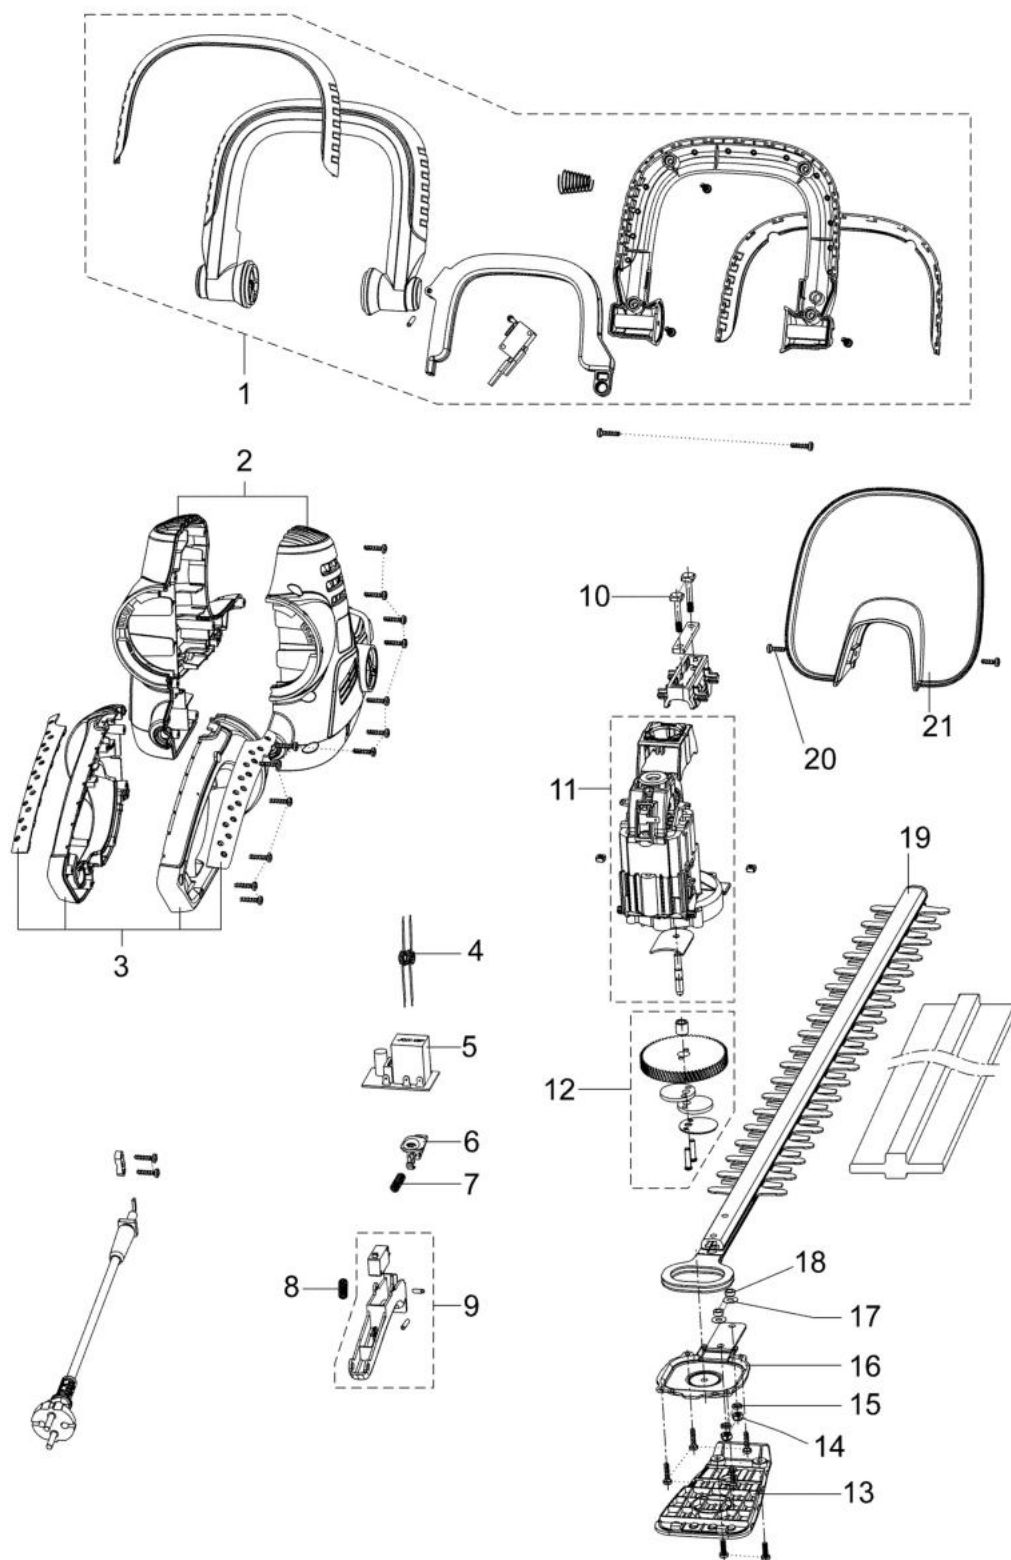

HC 605 E Electric hedgetrimmer

Документы

[Complete illustrated parts list](#)

изображение Complete illustrated parts list

Ref.Nu	Qty	Part number	Description	Validity from	Validity till	Notes	Bulletin
1	1	K43220290	Handle			Arancio; Orange	
2	1	K43220291	Motor housing			Arancio; Orange	
3	1	K43220292	Handle			Arancio; Orange	
4	1	K43220020	Spring				
5	1	K43220043	Circuit				
6	1	K43220042	Slide control				
7	1	K43220041	Spring				
8	1	K43220040	Spring				
9	1	K43220039	Switch				
10	2	K43220023	Screw				
11	1	K43220036	Electric motor				
12	1	K43220035	Bevel gear set				
13	1	K43220033	Lower cover				
14	2	K43220031	Nut				
15	2	K43220030	Ring				
16	1	K43220034	Cover				
17	2	K43220029	Washer				
18	2	K43220028	Spacer				
19	1	K43220097	Blades assy				
20	2	K43220026	Screw				
21	1	K43220025	Hand guard				