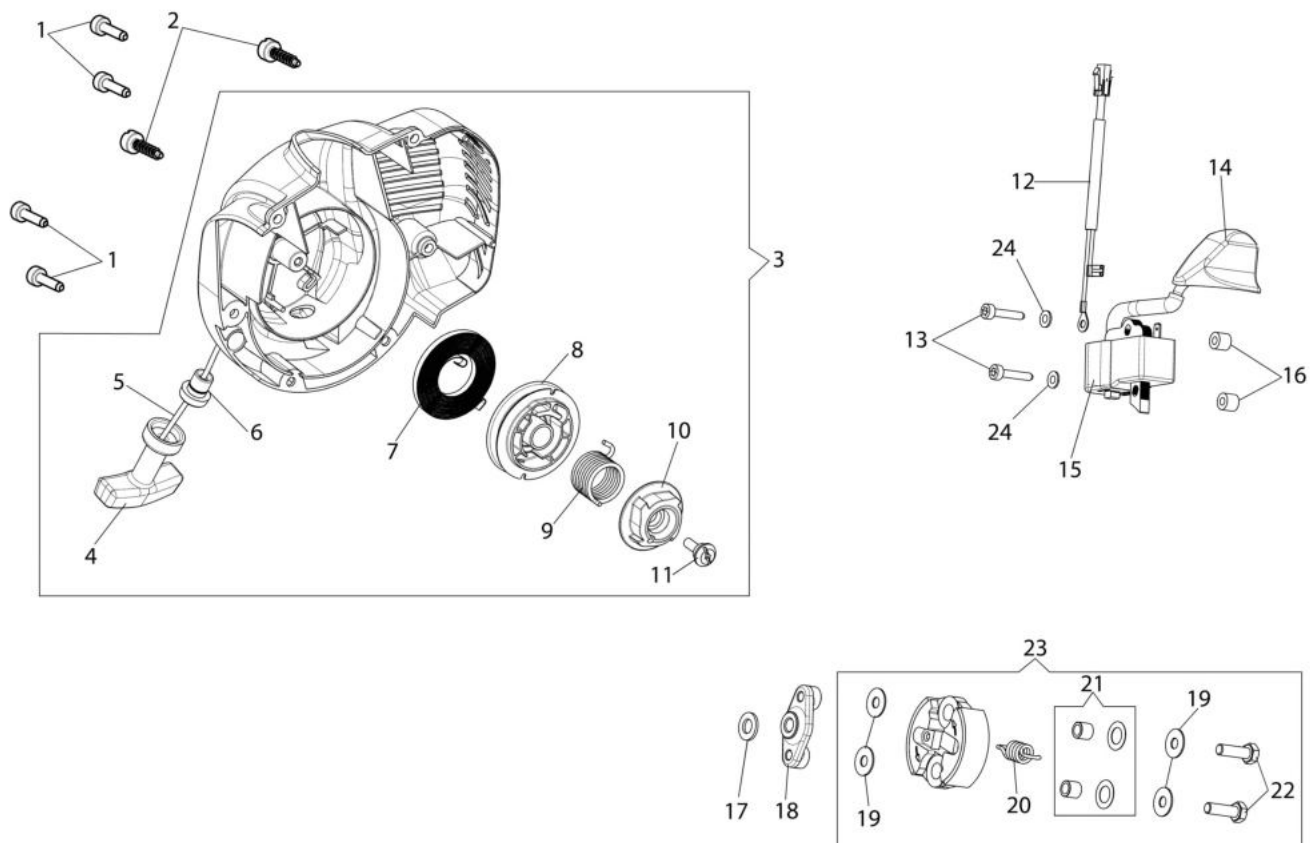

изображение Engine

Ref.Nu	Qty	Part number	Description	Validity from	Validity till	Notes	Bulletin
1	6	3891048R	Screw				
2	1	58090096	Muffler assy				
3	1	61370634R	Gasket				
4	1	58090098	Gasket set				
5	1	3055112R	Spark plug				
6	1	61370606	Complete cylinder Ø32				
7	1	58090036AR	Gasket				
8	1	58070019R	Piston pin				
9	2	61370575R	Piston ring				
10	2	58070166BR	Ring				
11	1	61370605	Piston assy Ø32				
12	1	3912014R	Nut				
13	1	3819031R	Washer				
14	1	58090005AR	Flywheel				
15	3	3891057R	Screw				
16	2	3050042R	Seal ring				
17	2	3025018R	Ring				
18	2	3034029R	Bearing				
19	1	61370254	Set roller cage and washer				
20	1	58090033R	Crankshaft				
21	1	58090002AR	Crankcase assy				
22	1	58090059R	Support				
23	1	094600126	Tube				

изображение Handle

Ref.Nu	Qty	Part number	Description	Validity from	Validity till	Notes	Bulletin
1	1	W58040032	Half grip left				
2	1	W58040033	Half grip right				
3	1	W58040034	Throttle lever				
4	1	W58040035	Lever				
5	1	W58040036	Lever				
6	1	W58040037	Pin				
7	1	W58040038	Throttle rod				
8	1	W58070014R	Switch				
9	1	W58070015R	Throttle cable				
10	1	W58040041	Spacer				
11	1	W58040042	Spring				
12	1	W58040043	Spring				
13	1	W58040044	Spring				
14	5	W58040045	Screw				
15	1	W58040046	Support left				
16	1	W58040047	Support right				
17	2	W58040048	Spacer				
18	2	W58040023R	Nut				
19	2	W58040050	Gasket				
20	1	58090035BR	Front handle				
21	2	3819010R	Washer				
22	2	3901088R	Screw				
23	2	W58040063	Support				
24	3	W58040055	Screw				
25	1	W58040064	Washer				
26	4	W58040057R	Spring support				
27	2	W58040058R	Spring				
28	2	W58040059R	Spring				
29	4	W58040025	Screw				