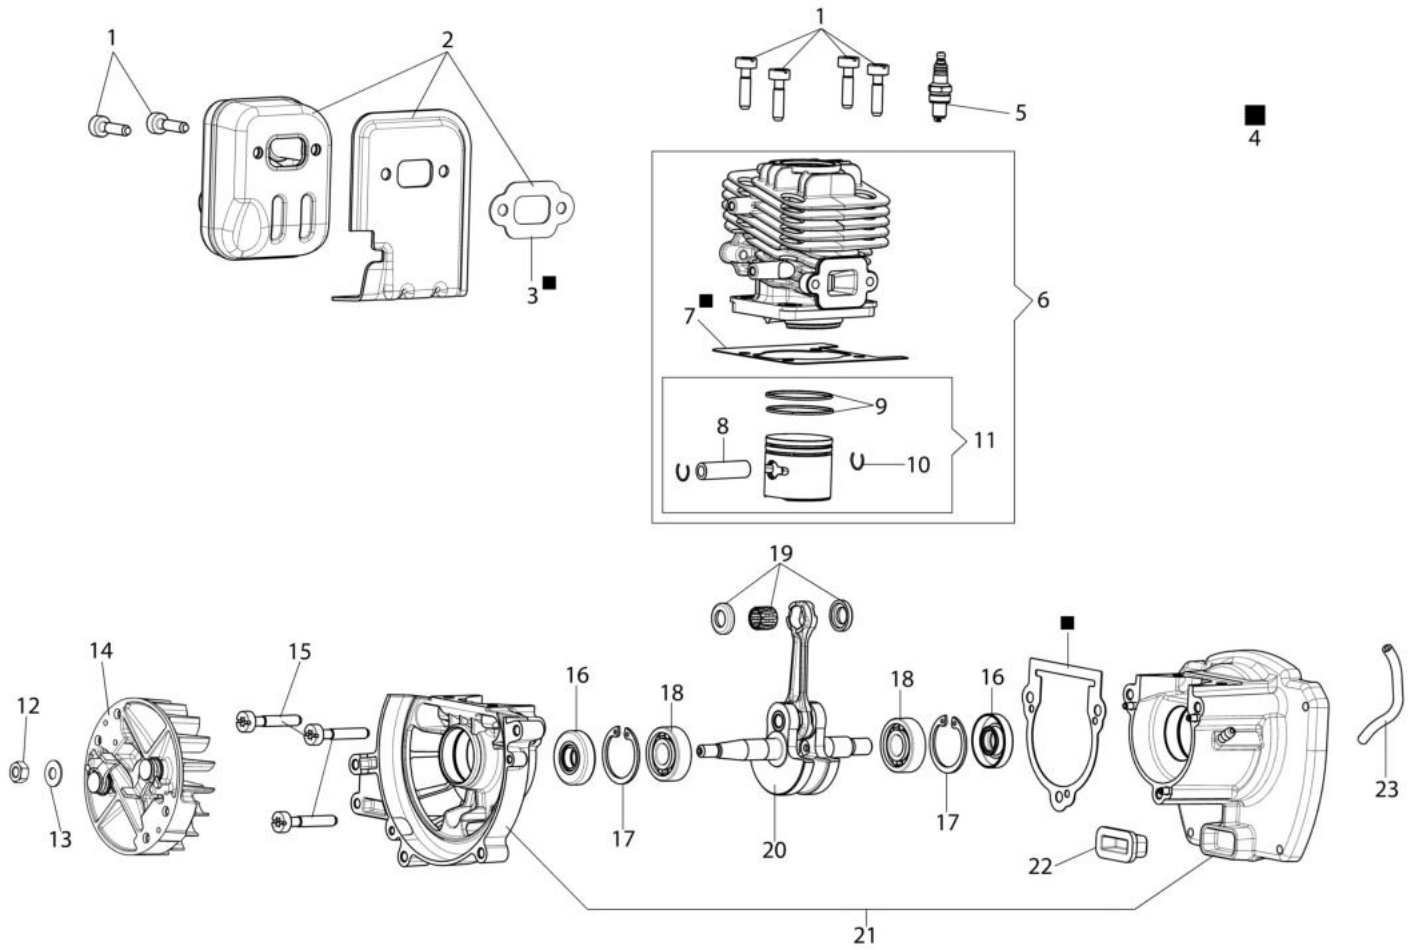

изображение Engine

Ref.Nu	Qty	Part number	Description	Validity from	Validity till	Notes	Bulletin
1	6	3891048R	Screw				
2	1	58090096	Muffler assy				
3	1	61370634R	Gasket				
4	1	58090098	Gasket set				
5	1	3055112R	Spark plug				
6	1	61370606	Complete cylinder Ø32				
7	1	58090036AR	Gasket				
8	1	58070019R	Piston pin				
9	2	61370575R	Piston ring				
10	2	58070166BR	Ring				
11	1	61370605	Piston assy Ø32				
12	1	3912014R	Nut				
13	1	3819031R	Washer				
14	1	58090005AR	Flywheel				
15	3	3891057R	Screw				
16	2	3050042R	Seal ring				
17	2	3025018R	Ring				
18	2	3034029R	Bearing				
19	1	61370254	Set roller cage and washer				
20	1	58090033R	Crankshaft				
21	1	58090002AR	Crankcase assy				
22	1	58090059R	Support				
23	1	094600126	Tube				

изображение Handle

Ref.Nu	Qty	Part number	Description	Validity from	Validity till	Notes	Bulletin
1	1	W58040032	Half grip left				
2	1	W58040033	Half grip right				
3	1	W58040034	Throttle lever				
4	1	W58040035	Lever				
5	1	W58040036	Lever				
6	1	W58040037	Pin				
7	1	W58040038	Throttle rod				
8	1	W58070014R	Switch				
9	1	W58070015R	Throttle cable				
10	1	W58040041	Spacer				
11	1	W58040042	Spring				
12	1	W58040043	Spring				
13	1	W58040044	Spring				
14	5	W58040045	Screw				
15	1	W58040046	Support left				
16	1	W58040047	Support right				
17	2	W58040048	Spacer				
18	2	W58040023R	Nut				
19	2	W58040050	Gasket				
20	1	58090035BR	Front handle				
21	2	3819010R	Washer				
22	2	3901088R	Screw				
23	2	W58040063	Support				
24	3	W58040055	Screw				
25	1	W58040064	Washer				
26	4	W58040057R	Spring support				
27	2	W58040058R	Spring				
28	2	W58040059R	Spring				
29	4	W58040025	Screw				