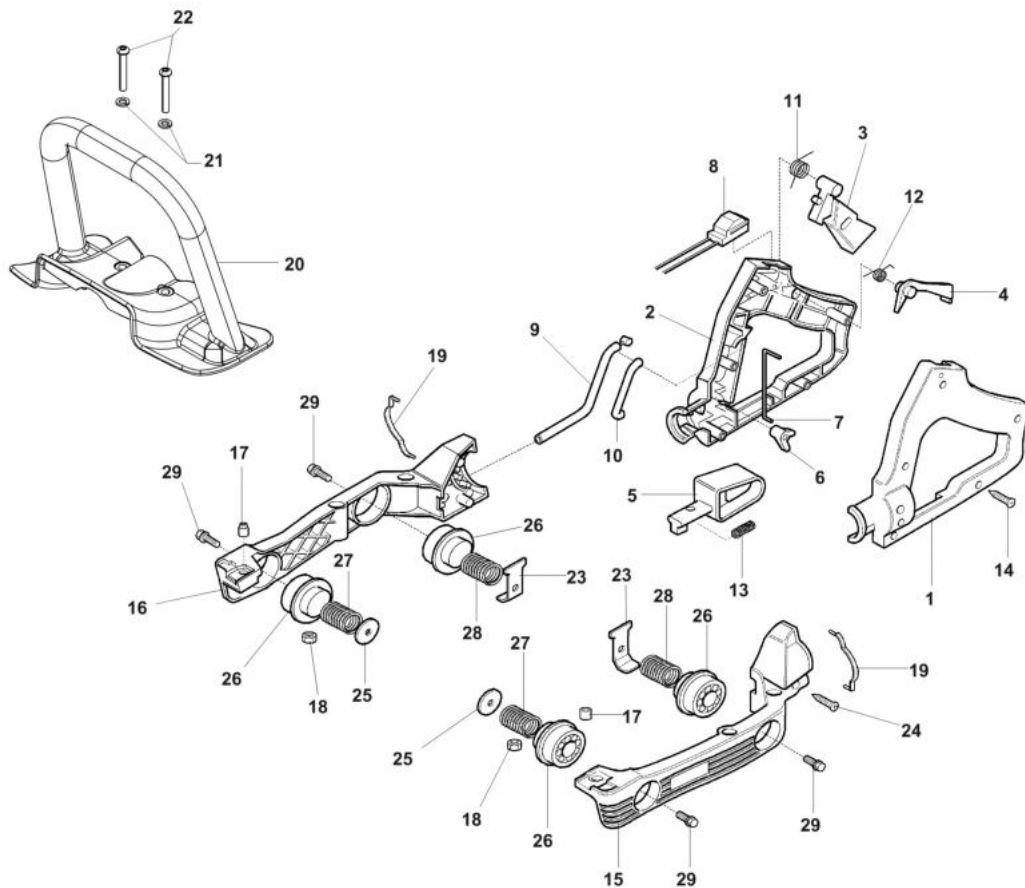

## изображение Handle

Ref.Nu	Qty	Part number	Description	Validity from	Validity till	Notes	Bulletin
1	1	W58040032	Half grip left				
2	1	W58040033	Half grip right				
3	1	W58040034	Throttle lever				
4	1	W58040035	Lever				
5	1	W58040036	Lever				
6	1	W58040037	Pin				
7	1	W58040038	Throttle rod				
8	1	W58040039	Switch				
9	1	W58040084	Throttle cable				
10	1	W58040041	Spacer				
11	1	W58040042	Spring				
12	1	W58040043	Spring				
13	1	W58040044	Spring				
14	5	W58040045	Screw				
15	1	W58040046	Support left				
16	1	W58040047	Support right				
17	2	W58040048	Spacer				
18	2	W58040023R	Nut				
19	2	W58040050	Gasket				
20	1	58070132R	Front handle				
21	2	3819010R	Washer				
22	2	3901088R	Screw				
23	2	W58040063	Support				
24	3	W58040055	Screw				
25	2	W58040064	Washer				
26	4	W58040057R	Spring support				
27	2	W58040058R	Spring				
28	2	W58040059R	Spring				
29	4	W58040025	Screw				