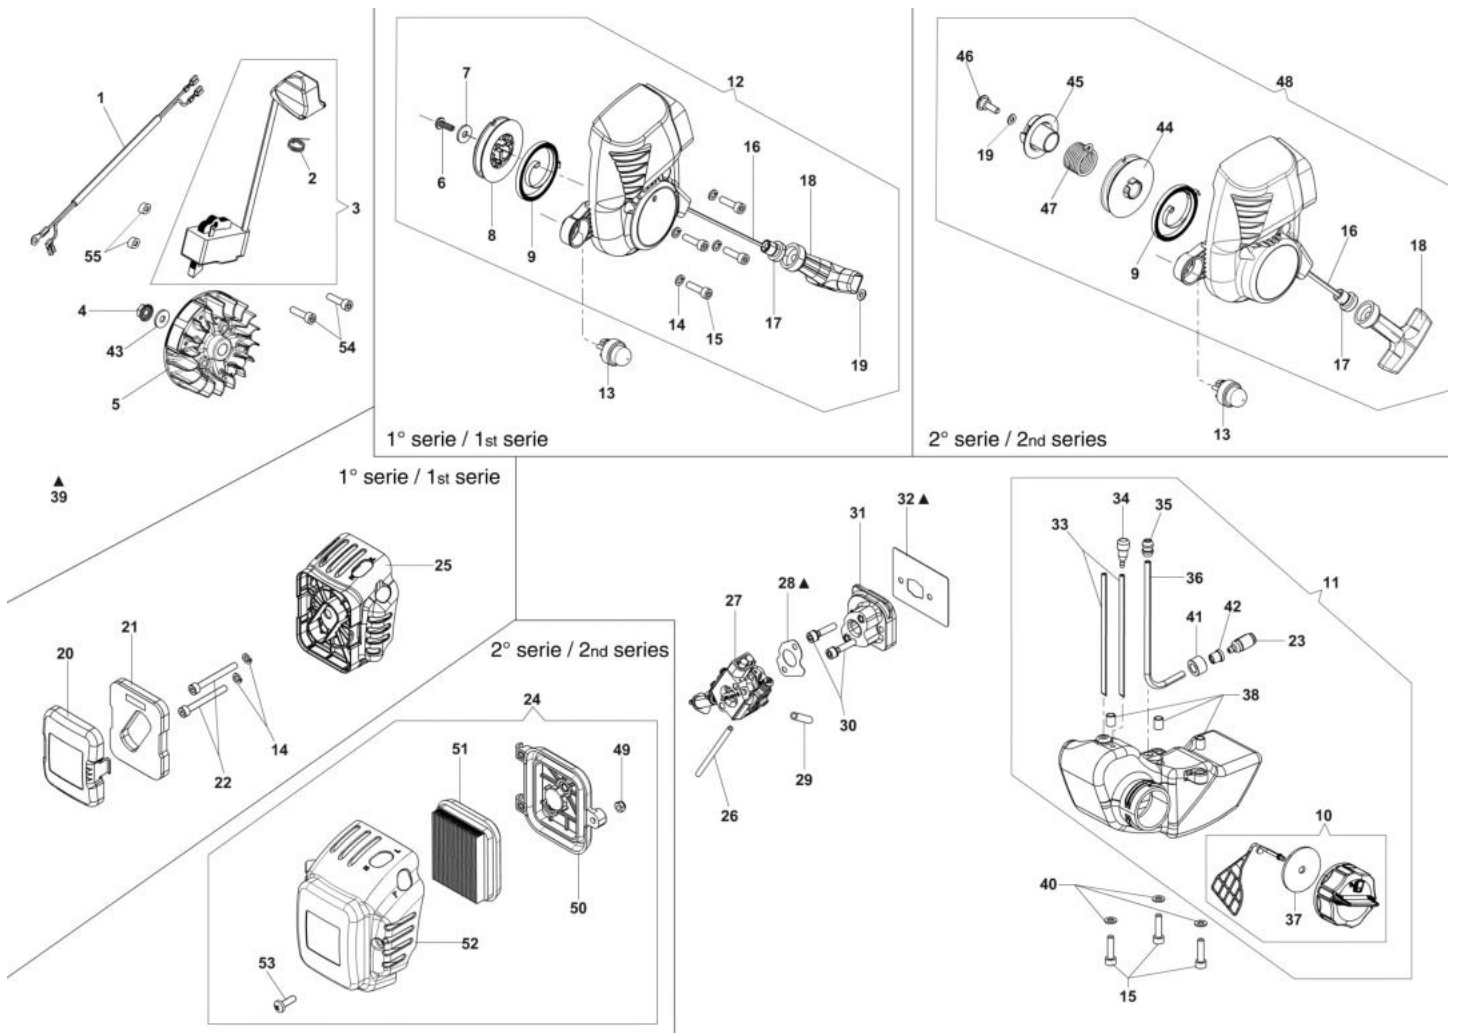

изображение Ignition system

Ref.Nu	Qty	Part number	Description	Validity from	Validity till	Notes	Bulletin
1	1	58070091R	Engine stop wire				
2	1	50050127	Spring				
3	1	2501002R	Ignition coil				
4	1	3912014R	Nut				
5	1	58070133R	Flywheel				
6	1	3960100R	Screw		SN 4804332214		BT6-110-02/15
7	1	3918005R	Washer		SN 4804332214		BT6-110-02/15
8	1	61070035BR	Starter pulley		SN 4804332214		BT6-110-02/15
9	1	61070036R	Spring				BT6-110-02/15
10	1	61070079AR	Tank cap				
11	1	58070226AR	Complete tank				
12	1	58070210R	Starter assy		SN 4804332214	Arancio; Orange	BT6-110-02/15
13	1	2318817R	Air purge				
14	6	3819006R	Washer		SN 4804332214		BT6-110-02/15
15	7	3801013R	Screw		SN 4804332214		BT6-110-02/15
16	1	58070054R	Starter rope				BT6-110-02/15
17	1	072700089R	Bushing				BT6-110-02/15
18	1	093500397R	Starter handle				BT6-110-02/15
19	1	3916004R	Washer				BT6-110-02/15
20	1	58070222	Air filter kit		SN 4805195957		BT6-112-06/15
21	1	58070129R	Air filter		SN 4805195957		BT6-112-06/15
22	2	3801012R	Screw		SN 4805195957		BT6-112-06/15
23	1	50010218R	Fuel filter				
24	1	58070222	Air filter kit	SN 4805195958			BT6-112-06/15
25	1	58070222	Air filter kit		SN 4805195957		BT6-112-06/15
26	1	58070225R	Fuel line			Poliuretano - Polyurethane	
27	1	2318666AR	Carburetor WT-1019A				
28	1	58070037R	Gasket				
29	1	58070172R	Fuel line				
30	2	093800060B	Screw				
31	1	58070024R	Insulator				
32	1	58070195R	Gasket				
33	2	58070224R	Tube				
34	1	61070011AR	Breather valve				
35	1	4161211R	Bush				
36	1	3073013R	Fuel line				
37	1	61070006R	Gasket				
38	3	58070196R	Spacer				
39	1	58070201	Gasket set				
40	3	3916005R	Washer				
41	1	58070179AR	Washer				
42	1	61110162BR	Bushing				
43	1	3819031R	Washer				
44	1	61370022AR	Starter pulley	SN 4804332215			BT6-110-02/15
45	1	61370023AR	Sprocket	SN 4804332215			BT6-110-02/15
46	1	50160024	Screw	SN 4804332215			BT6-110-02/15