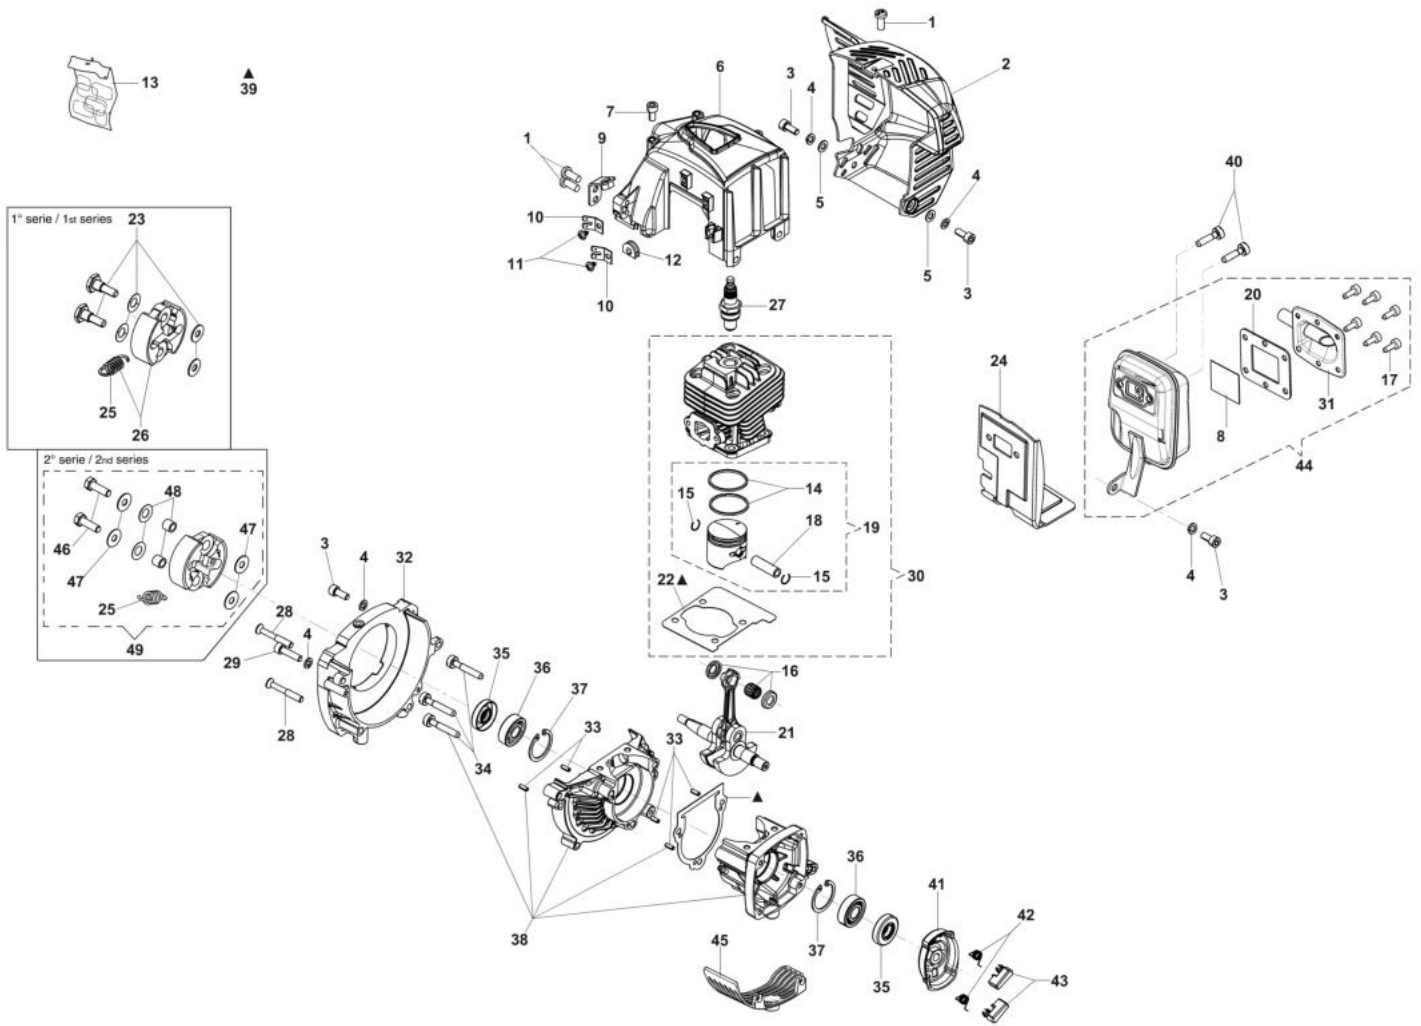

изображение Motor assy

Ref.Nu	Qty	Part number	Description	Validity from	Validity till	Notes	Bulletin
1	3	3960070AR	Screw				
2	1	58070126R	Exhaust guard				
3	4	3801009R	Screw				
4	5	3819006R	Washer				
5	2	3916005R	Washer				
6	1	58070005R	Engine cover			Arancio; Orange	
7	1	3801008R	Screw				
8	-					Solo per versione EPA1 -	
9	1	58070066R	Plate				
10	2	4191069BR	Plate				
11	2	3960030R	Screw				
12	1	005000347AR	Grommet				
13	1	58070203	Labels kit				
14	2	3123002AR	Piston ring				
15	2	58070166BR	Ring				
16	1	61370254	Set roller cage and washer				
17	6	3891009R	Screw				
18	1	58070019R	Piston pin				
19	1	61370252A	Piston assy Ø32				
20	1	58070144R	Gasket				
21	1	58070045R	Complete shaft				
22	1	58070194R	Gasket				
23	1	61370257	Kit pin + Belleville washer + spacer ring		SN 4806362164		BT6-118-09/16
24	1	58070026AR	Deflector				
25	1	61070090R	Spring				
26	1	61070091AR	Clutch		SN 4806362164		BT6-118-09/16
27	1	3055112R	Spark plug				
28	2	3802013R	Screw				
29	1	094000101R	Screw				
30	1	58070200A	Complete cylinder Ø32				
31	1	58070143R	Muffler cover				
32	1	58070002R	Flange				
33	5	61280044R	Locking sleeve				
34	3	3891057R	Screw				
35	2	3050042R	Seal ring				
36	2	3034029R	Bearing				
37	2	3025018R	Ring				
38	1	58070202	Crankcase assy				
39	1	58070201	Gasket set				
40	2	3891048R	Screw				
41	1	61370037R	Clutch driver				
42	2	61070039R	Spring				
43	2	58070219R	Pawl				
44	1	58070145R	Complete muffler EURO1