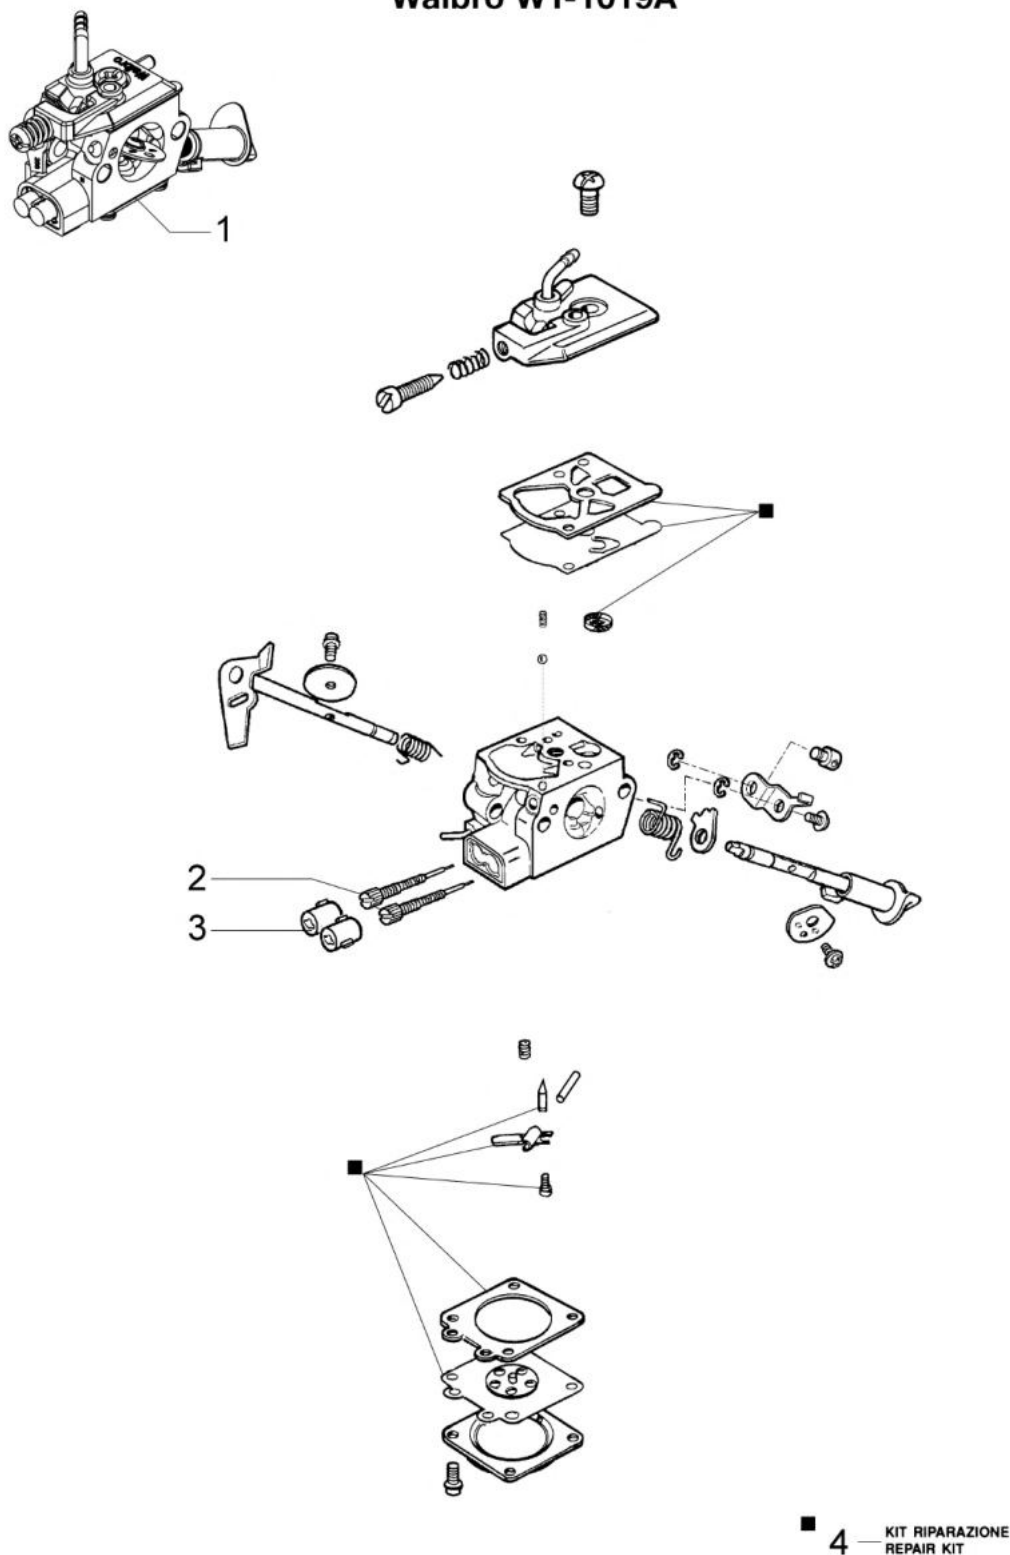

Walbro WT-1019A

изображение Carburetor WT-1019A

Ref.Nu	Qty	Part number	Description	Validity from	Validity till	Notes	Bulletin
1	1	2318666AR	Carburetor WT-1019A				
2	2	2318837	Screw H				
3	2	2318867R	Caps-lock				
4	1	2318671	Repair kit