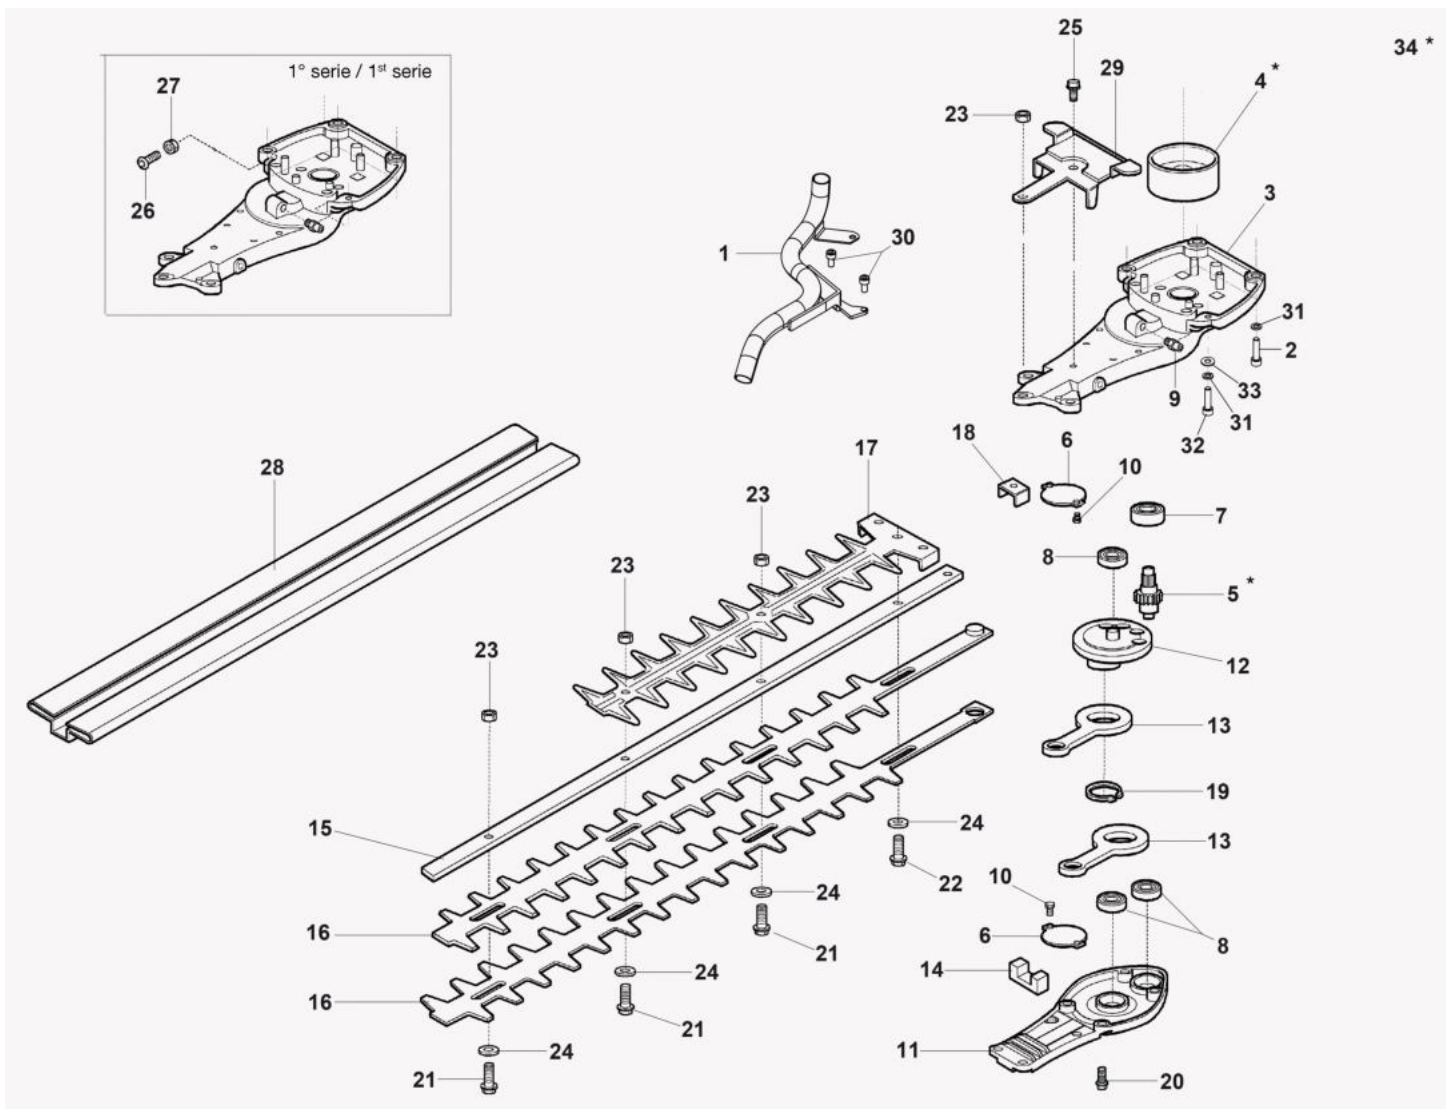

## изображение Handle

Ref.Nu	Qty	Part number	Description	Validity from	Validity till	Notes	Bulletin
1	1	W58040032	Half grip left				
2	1	W58040033	Half grip right				
3	1	W58040034	Throttle lever				
4	1	W58040035	Lever				
5	1	W58040036	Lever				
6	1	W58040037	Pin				
7	1	W58040038	Throttle rod				
8	1	W58040039	Switch				
9	1	W58040084	Throttle cable				
10	1	W58040041	Spacer				
11	1	W58040042	Spring				
12	1	W58040043	Spring				
13	1	W58040044	Spring				
14	5	W58040045	Screw				
15	1	W58040046	Support left				
16	1	W58040047	Support right				
17	2	W58040048	Spacer				
18	2	W58040023R	Nut				
19	2	W58040050	Gasket				
20	1	58070132R	Front handle				
21	2	3819010R	Washer				
22	2	3901088R	Screw				
23	2	W58040063	Support				
24	3	W58040055	Screw				
25	2	W58040064	Washer				
26	4	W58040057R	Spring support				
27	2	W58040058R	Spring				
28	2	W58040059R	Spring				
29	4	W58040025	Screw				