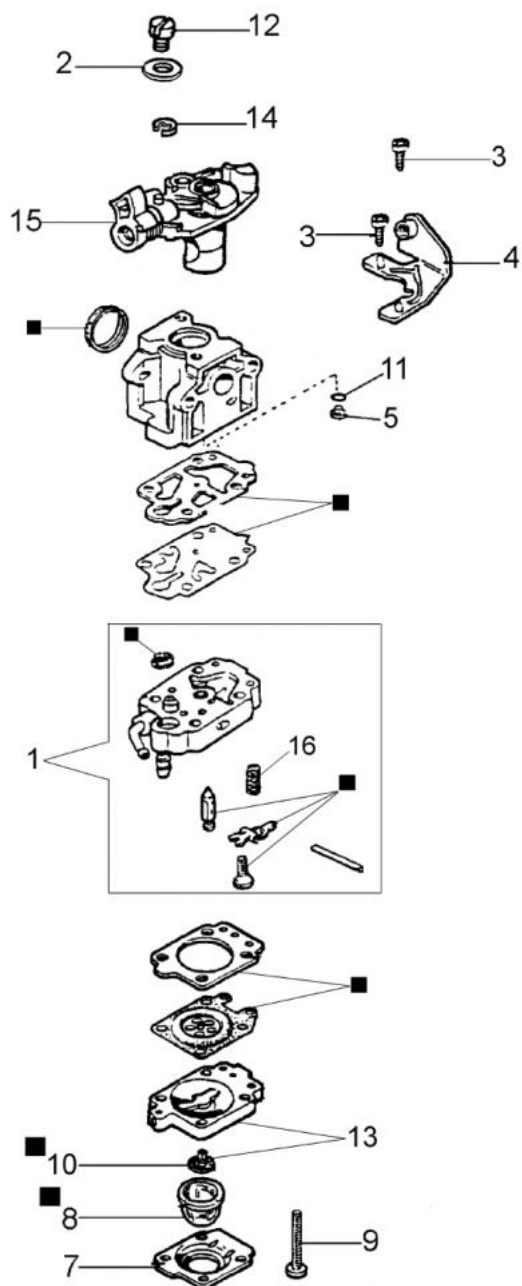

■ 6 KIT RIPARAZIONE
REPAIR KIT

изображение Carburetor WYJ-442

Ref.Nu	Qty	Part number	Description	Validity from	Validity till	Notes	Bulletin
1	1	2318815	Pump body assy				
2	1	2318703	Washer				
3	2	2318580	Screw				
4	1	2318813	Support				
5	1	2318812	Jet				
6	1	2318674	Repair kit				
7	1	2318571	Cover				
8	1	2318572	Primer pump				
9	4	2318585	Screw				
10	1	2318592	Valve				
11	1	2318701	O-ring				
12	1	2318577	Adjuster nut				
13	1	2318570	Primer body				
14	1	2318189	Ring				
15	1	2318902	Valve				
16	1	2318568	Spring