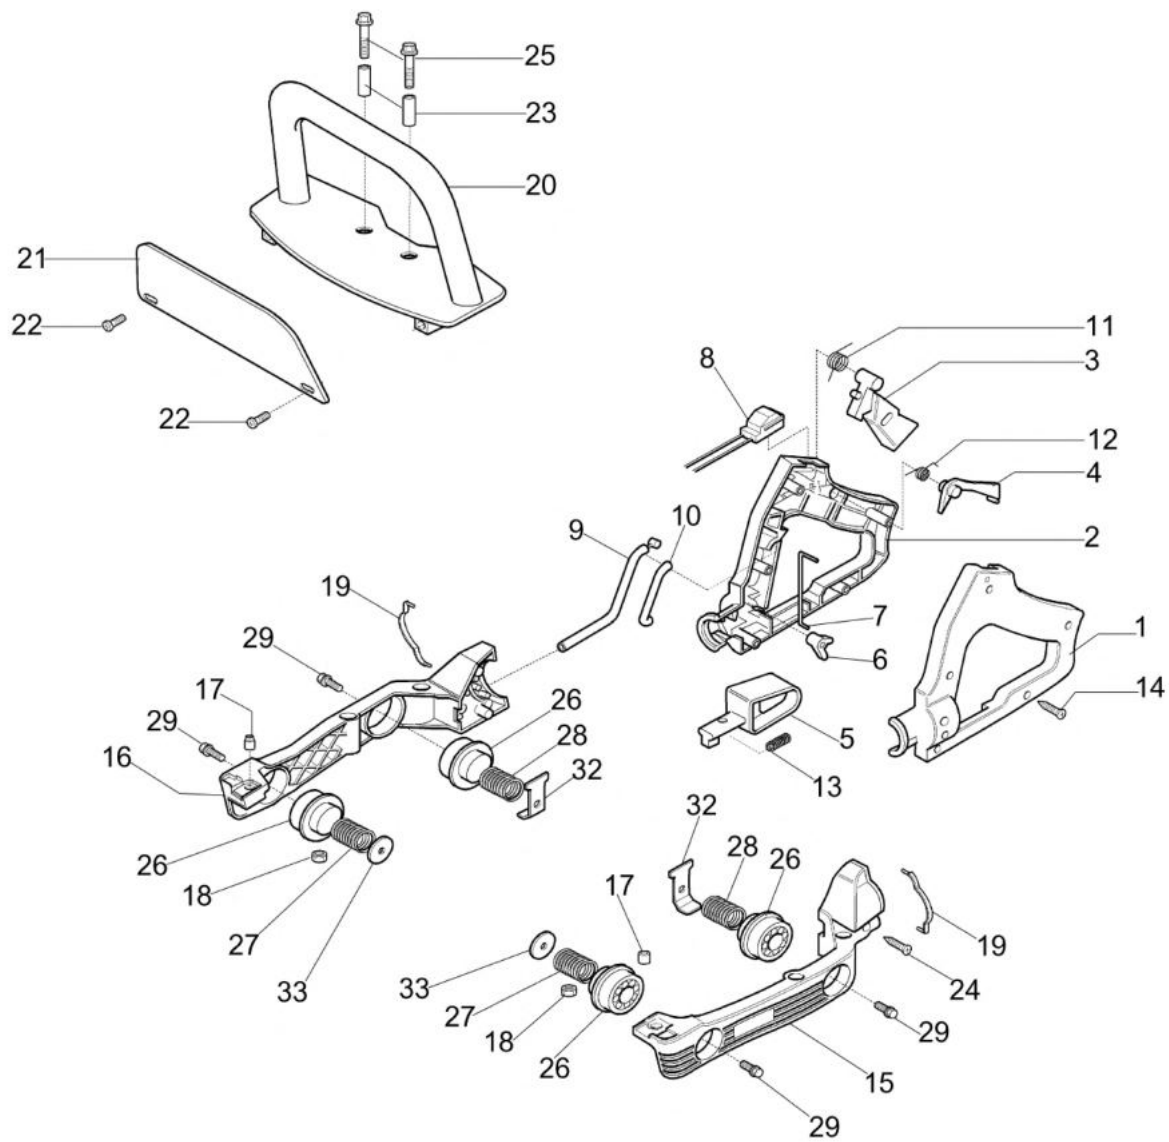

изображение Handle

Ref.Nu	Qty	Part number	Description	Validity from	Validity till	Notes	Bulletin
1	1	W58040032	Half grip left				
2	1	W58040033	Half grip right				
3	1	W58040034	Throttle lever				
4	1	W58040035	Lever				
5	1	W58040036	Lever				
6	1	W58040037	Pin				
7	1	W58040038	Throttle rod				
8	1	W58040039	Switch				
9	1	W58040084	Throttle cable				
10	1	W58040041	Spacer				
11	1	W58040042	Spring				
12	1	W58040043	Spring				
13	1	W58040044	Spring				
14	5	W58040045	Screw				
15	1	W58040046	Support left				
16	1	W58040047	Support right				
17	2	W58040048	Spacer				
18	2	W58040023R	Nut				
19	2	W58040050	Gasket				
20	1	W58070009R	Front handle				
21	1	W58040052	Hand guard				
22	2	W58040053R	Screw				
23	2	W58040054R	Spacer				
24	3	W58040055	Screw				
25	2	W58040056R	Screw				
26	4	W58040057R	Spring support				
27	2	W58040058R	Spring				
28	2	W58040059R	Spring				
29	4	W58040025	Screw				
32	2	W58040063	Support				
33	2	W58040064	Washer				

изображение Blades assy

Ref.Nu	Qty	Part number	Description	Validity from	Validity till	Notes	Bulletin
2	4	W58040002	Screw				
3	1	W58070001R	Upper case				
4	1	W58040004R	Clutch drum				
5	1	W58040005	Sprocket				
6	2	W58040006	Plate				
7	1	W58040007R	Bearing				
8	3	W58040008R	Bearing				
9	1	W58040009	Nipple				
10	4	W58040010	Screw				
11	1	W58040011	Cover				
12	1	W58040012	Chain sprocket				
13	2	W58040013R	Connecting rod				
14	1	W58040014	Felt				
15	1	W58040030	Blade guide 750mm				
16	2	W58070006R	Blade 750mm				
17	1	W58040082	Guard				
18	1	W58040018	Plate				
19	1	W58040019	Ring				
20	6	W58040002	Screw				
21	3	W58040021R	Screw				
22	1	W58040022	Screw				
23	4	W58040023R	Nut				
24	4	W58040024R	Washer				
25	1	W58040025	Screw				
26	2	3933051R	Screw				
27	2	3912005R	Nut				
28	1	58040167	Guard				
29	1	W58040029	Bracket				