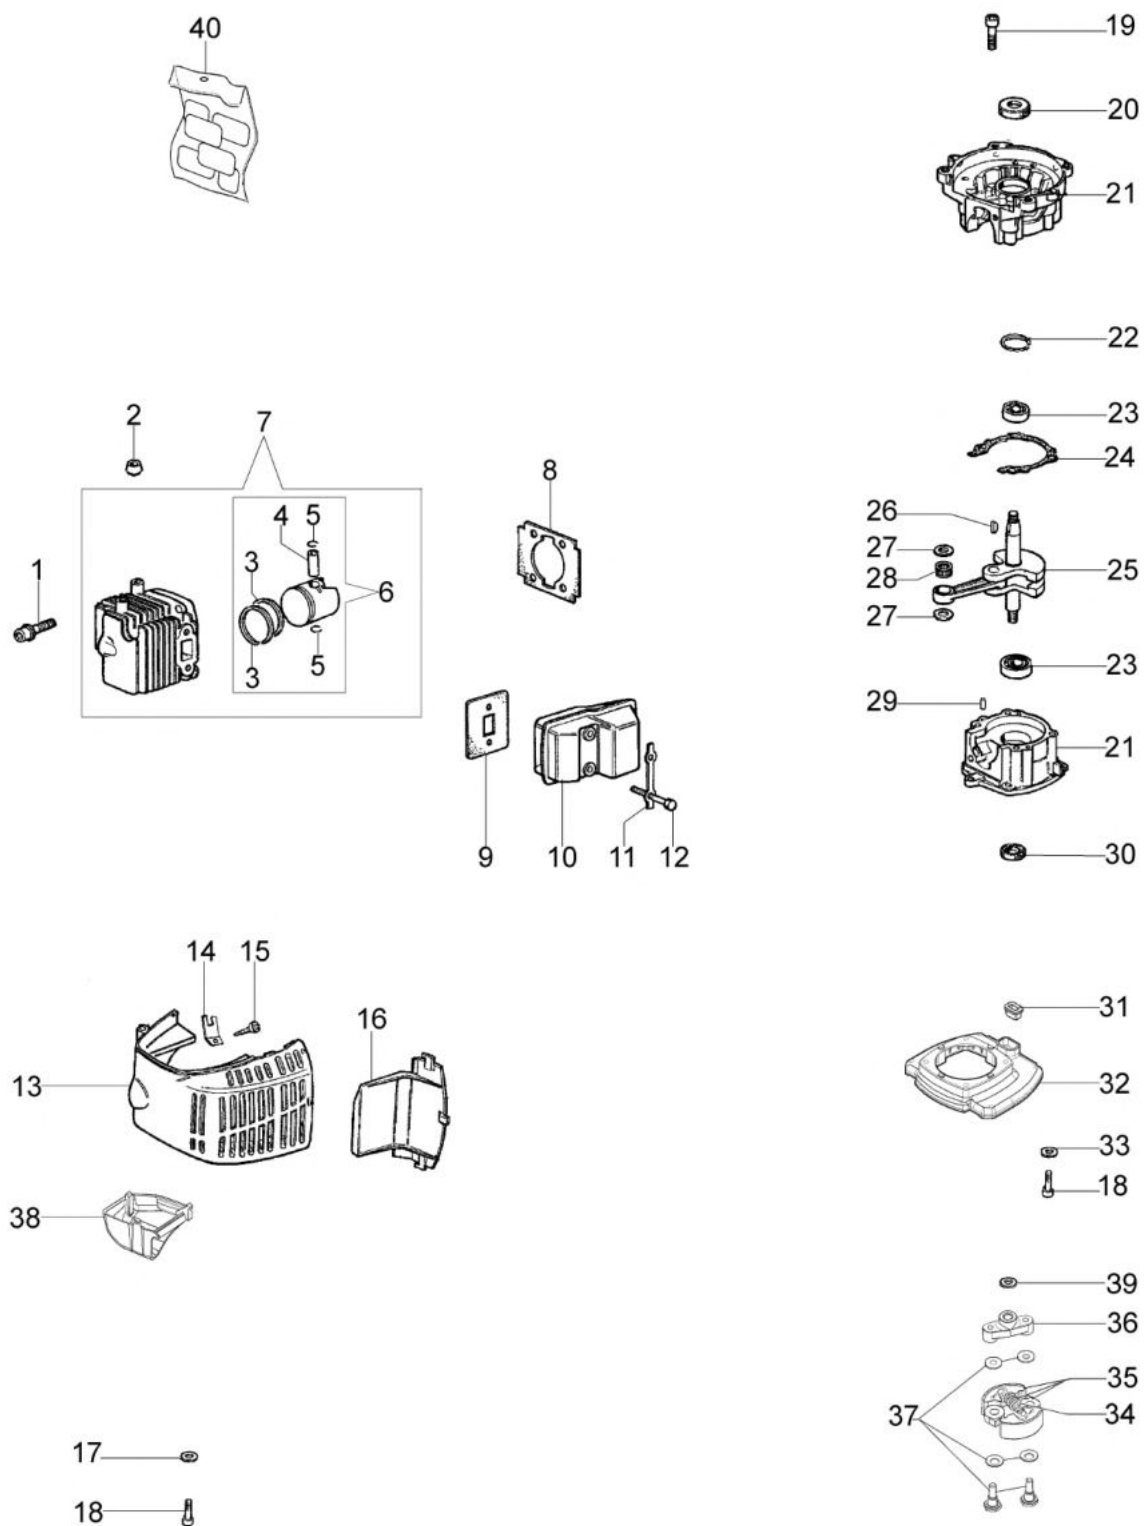

изображение Motor assy

Ref.Nu	Qty	Part number	Description	Validity from	Validity till	Notes	Bulletin
1	2	61070060	Screw				
2	2	61170014A	Spacer				
3	2	61070065R	Piston ring				
4	1	61070066	Piston pin				
5	2	61070067	Ring				
6	1	61070107	Piston assy				
7	1	61070072A	Complete cylinder Ø34				
8	1	61070059	Gasket				
9	1	61070033	Gasket				
10	1	58040332R	Muffler				
11	1	61070055R	Plate				
12	2	3806027	Screw				
13	1	61070026BR	Cover				
14	2	4191069BR	Plate				
15	2	3960030R	Screw				
16	1	58040048	Lock				
17	3	3916004R	Washer				
18	4	3909005	Screw				
19	4	61070063	Screw				
20	1	61070075	Seal ring				
21	1	61070061R	Crankcase				
22	1	3025019	Ring				
23	2	3034009R	Bearing				
24	1	61070062	Gasket				
25	1	58040027	Crankshaft				
26	1	61070070	Key				
27	2	61070068	Spacer				
28	1	61070076	Bearing				
29	2	61070073	Plug				
30	1	61070074	Seal ring				
31	1	4162265	Support				
32	1	58040328	Clutch case				
33	4	3819005R	Washer				
34	1	61070090R	Spring				
35	1	61070091AR	Clutch				
36	1	58040327AR	Clutch driver				BT6-081-09/09
37	1	61370257	Kit pin + Belleville washer + spacer ring				
38	1	58040345	Deflector				
39	1	3064034	Washer				
40	1	58042168	Labels kit