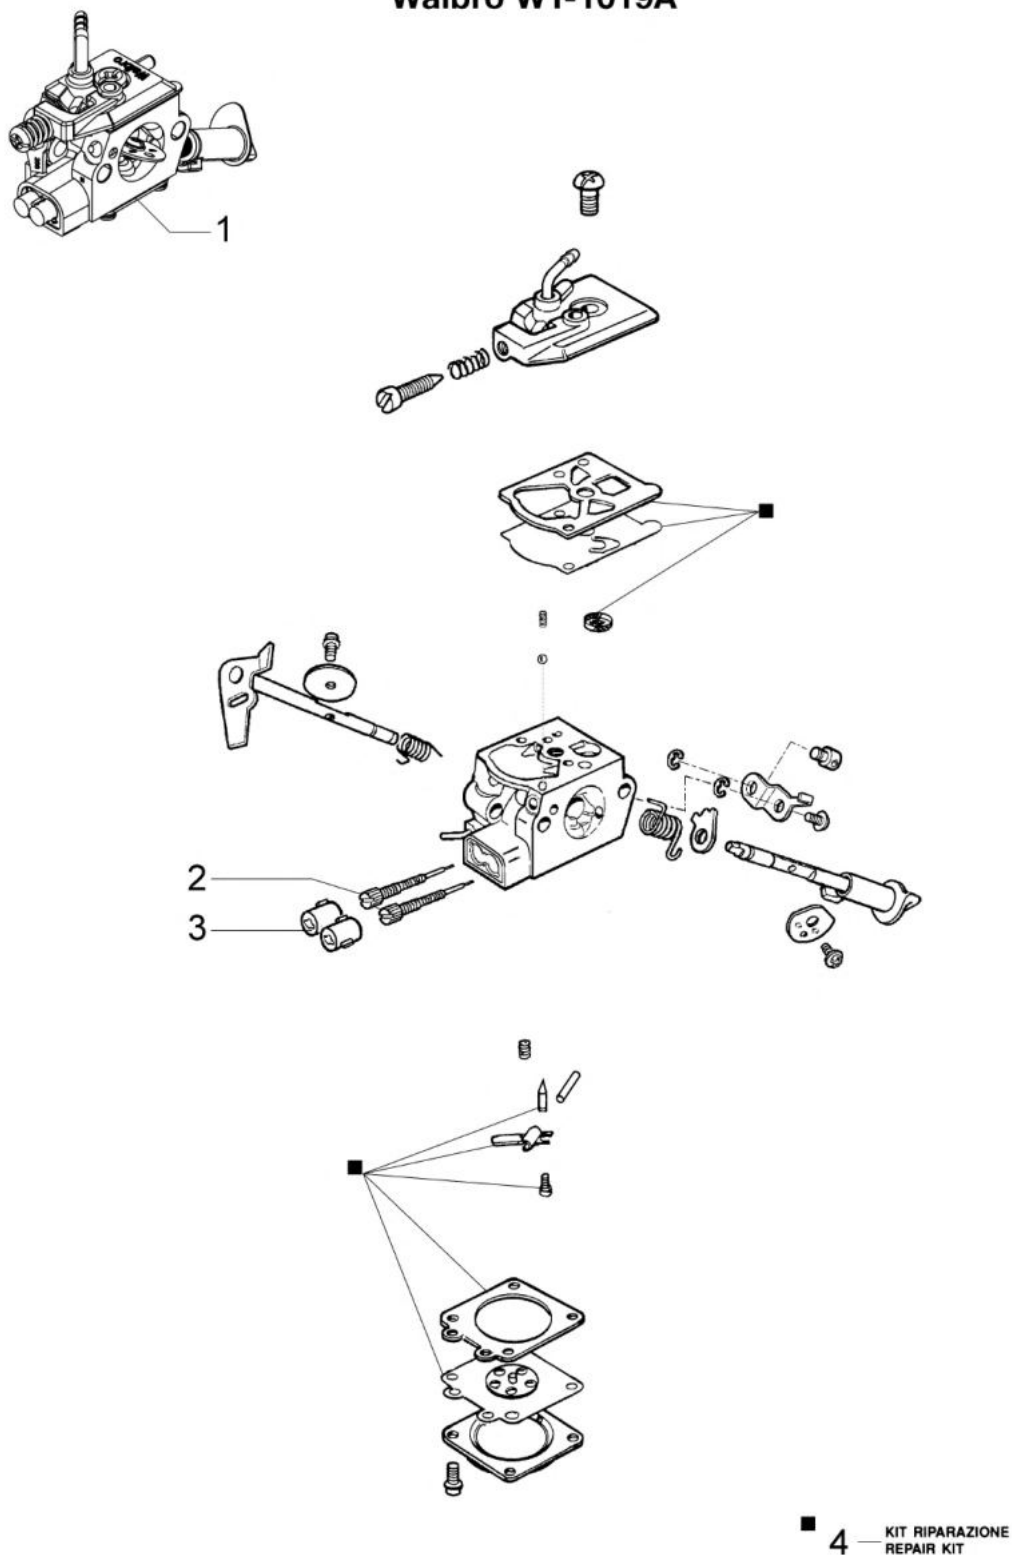

Walbro WT-1019A

изображение Carburetor WT-1019A

Ref.Nu	Qty	Part number	Description	Validity from	Validity till	Notes	Bulletin
1	1	2318666AR	Carburetor WT-1019A				
2	2	2318837	Screw H				
3	2	2318867R	Caps-lock				
4	1	2318671	Repair kit