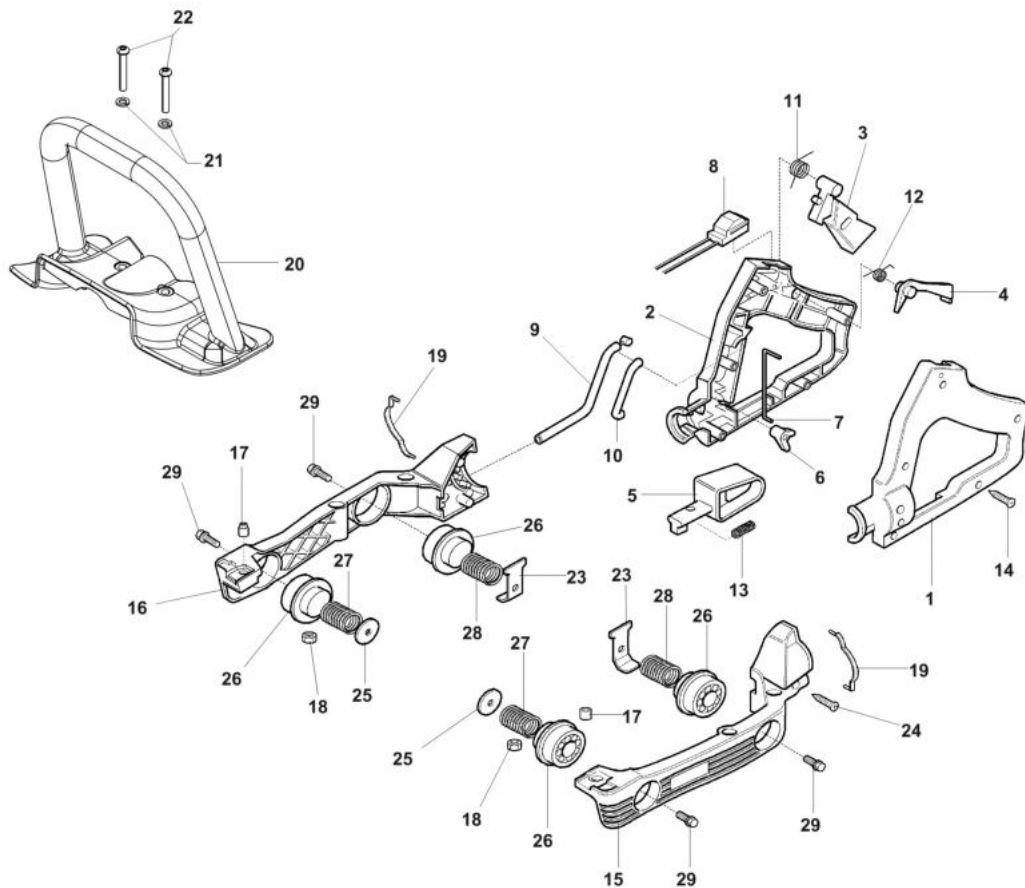

## изображение Handle

Ref.Nu	Qty	Part number	Description	Validity from	Validity till	Notes	Bulletin
1	1	W58040032	Half grip left				
2	1	W58040033	Half grip right				
3	1	W58040034	Throttle lever				
4	1	W58040035	Lever				
5	1	W58040036	Lever				
6	1	W58040037	Pin				
7	1	W58040038	Throttle rod				
8	1	W58040039	Switch				
9	1	W58040040	Throttle cable				
10	1	W58040041	Spacer				
11	1	W58040042	Spring				
12	1	W58040043	Spring				
13	1	W58040044	Spring				
14	5	W58040045	Screw				
15	1	W58040046	Support left				
16	1	W58040047	Support right				
17	2	W58040048	Spacer				
18	2	W58040023R	Nut				
19	2	W58040050	Gasket				
20	1	58070132R	Front handle				
21	2	3819010R	Washer				
22	2	3901088R	Screw				
23	2	W58040063	Support				
24	3	W58040055	Screw				
25	2	W58040064	Washer				
26	4	W58040057R	Spring support				
27	2	W58040058R	Spring				
28	2	W58040059R	Spring				
29	4	W58040025	Screw				