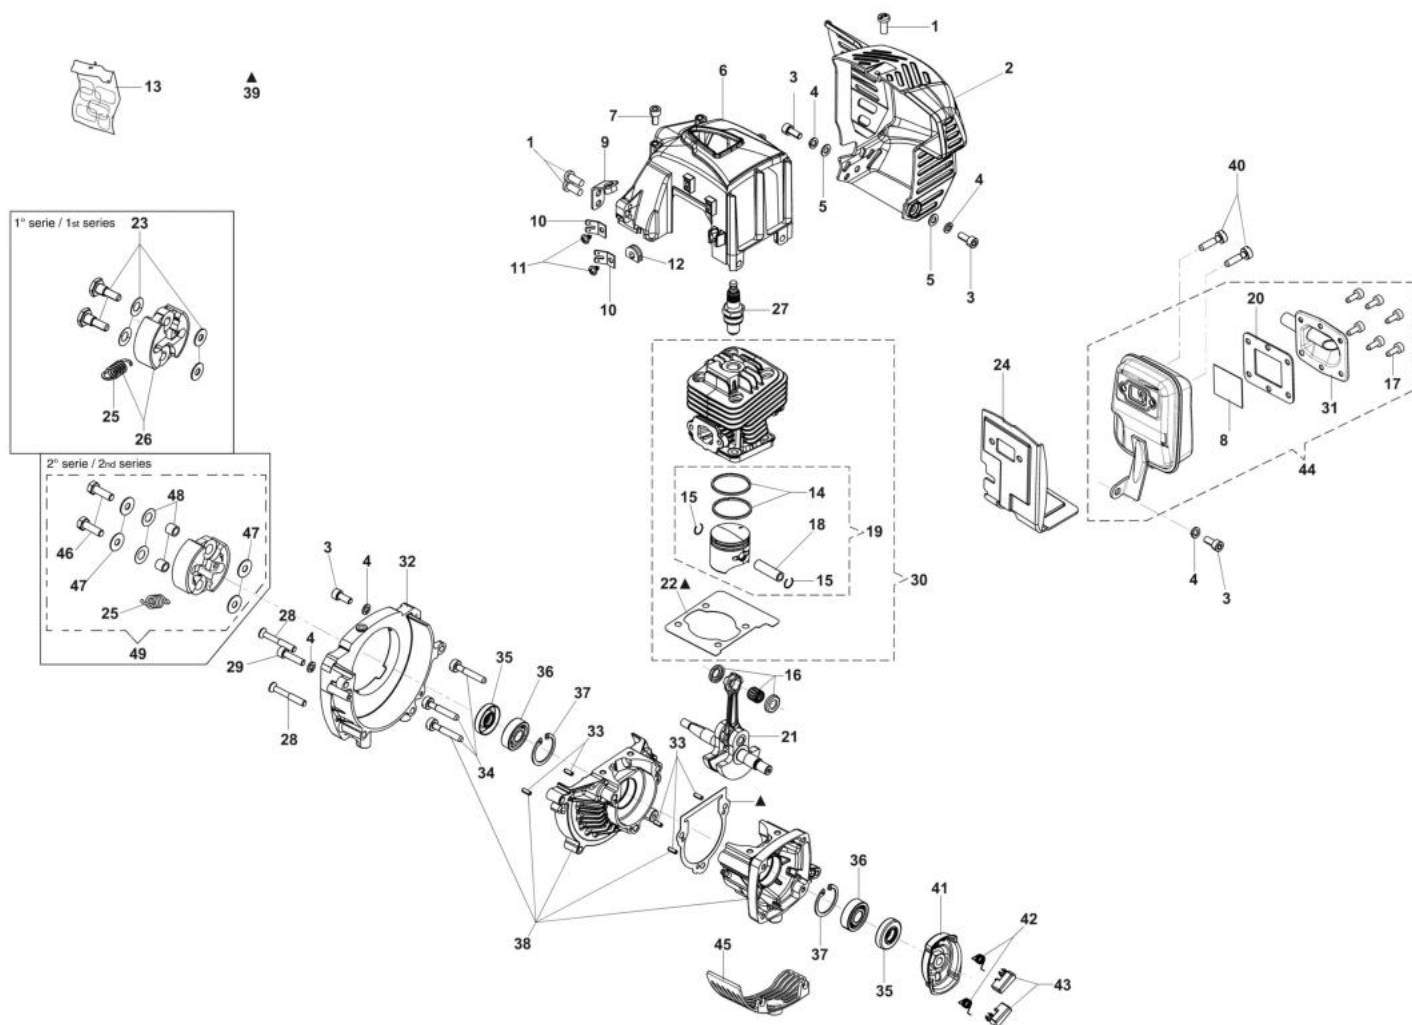

изображение Motor assy

Ref.Nu	Qty	Part number	Description	Validity from	Validity till	Notes	Bulletin
1	3	3960070AR	Screw				
2	1	58070126R	Exhaust guard				
3	4	3801009R	Screw				
4	5	3819006R	Washer				
5	2	3916005R	Washer				
6	1	58070005R	Engine cover			Arancio; Orange	
7	1	3801008R	Screw				
8	-					Solo per versione EPA1 -	
9	1	58070066R	Plate				
10	2	4191069BR	Plate				
11	2	3960030R	Screw				
12	1	005000347AR	Grommet				
13	1	58070203	Labels kit				
14	2	3123002AR	Piston ring				
15	2	58070166BR	Ring				
16	1	61370254	Set roller cage and washer				
17	6	3891009R	Screw				
18	1	58070019R	Piston pin				
19	1	61370252A	Piston assy Ø32				
20	1	58070144R	Gasket				
21	1	58070045R	Complete shaft				
22	1	58070194R	Gasket				
23	1	61370257	Kit pin + Belleville washer + spacer ring		SN 4806362164		BT6-118-09/16
24	1	58070026AR	Deflector				
25	1	61070090R	Spring				
26	1	61070091AR	Clutch		SN 4806362164		BT6-118-09/16
27	1	3055112R	Spark plug				
28	2	3802013R	Screw				
29	1	094000101R	Screw				
30	1	58070200A	Complete cylinder Ø32				
31	1	58070143R	Muffler cover				
32	1	58070002R	Flange				
33	5	61280044R	Locking sleeve				
34	3	3891057R	Screw				
35	2	3050042R	Seal ring				
36	2	3034029R	Bearing				
37	2	3025018R	Ring				
38	1	58070202	Crankcase assy				
39	1	58070201	Gasket set				
40	2	3891048R	Screw				
41	1	61370037R	Clutch driver				
42	2	61070039R	Spring				
43	2	58070219R	Pawl				
44	1	58070145R	Complete muffler EURO1