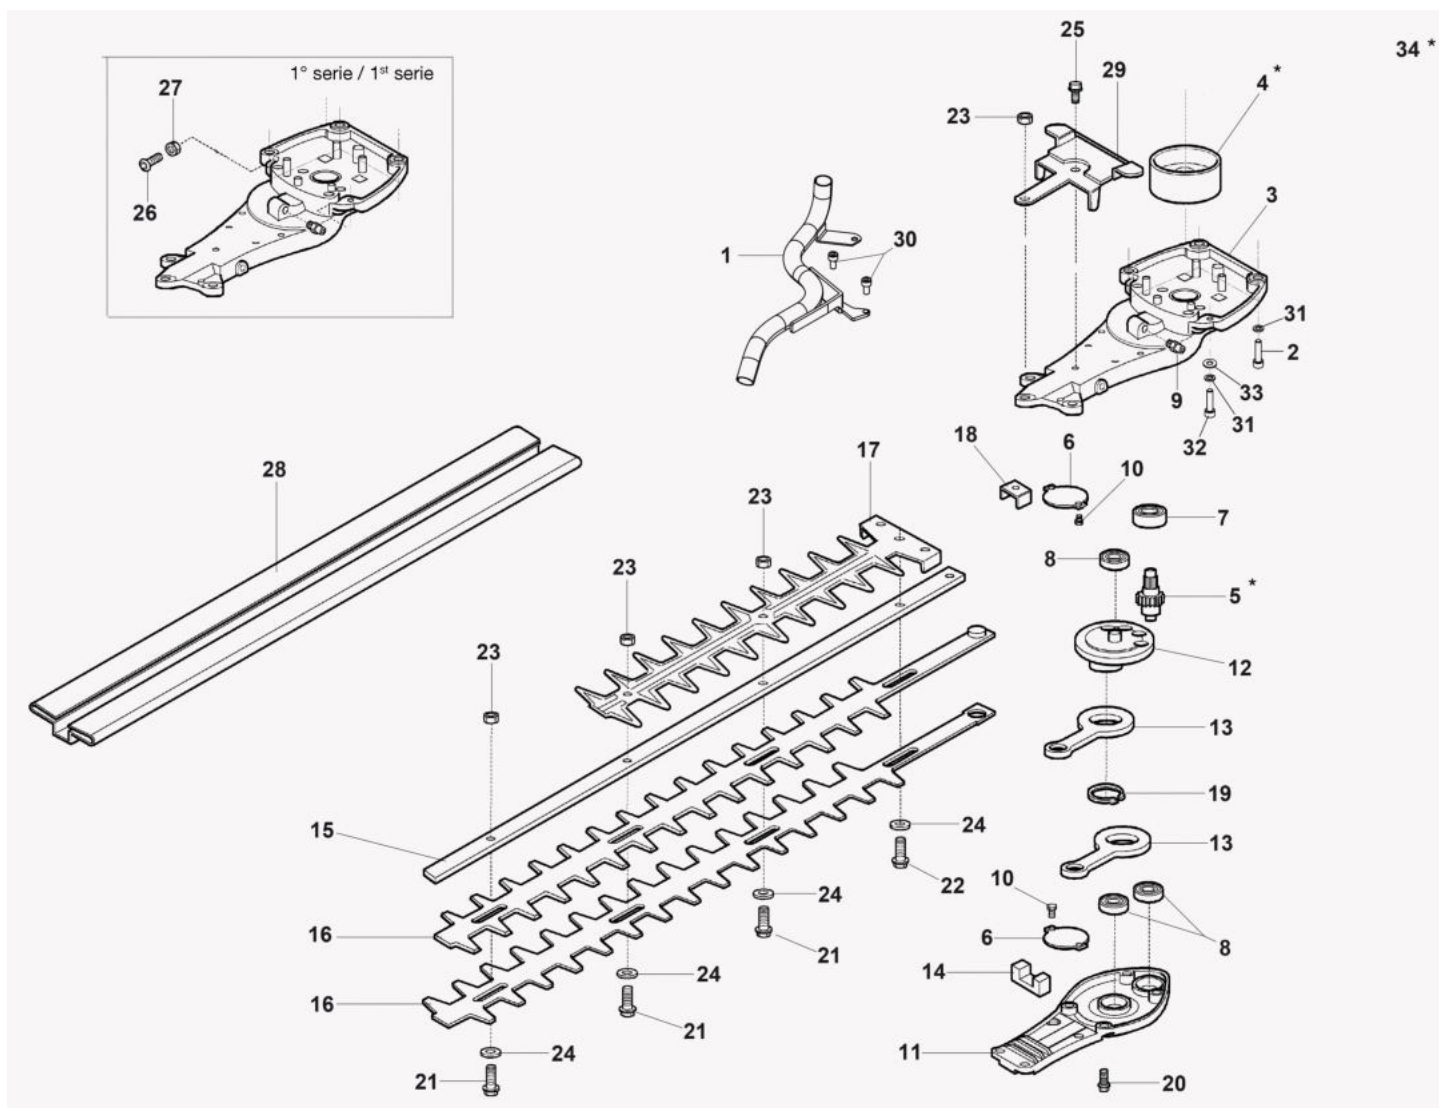

## изображение Handle

Ref.Nu	Qty	Part number	Description	Validity from	Validity till	Notes	Bulletin
1	1	W58040032	Half grip left				
2	1	W58040033	Half grip right				
3	1	W58040034	Throttle lever				
4	1	W58040035	Lever				
5	1	W58040036	Lever				
6	1	W58040037	Pin				
7	1	W58040038	Throttle rod				
8	1	W58040039	Switch				
9	1	W58040040	Throttle cable				
10	1	W58040041	Spacer				
11	1	W58040042	Spring				
12	1	W58040043	Spring				
13	1	W58040044	Spring				
14	5	W58040045	Screw				
15	1	W58040046	Support left				
16	1	W58040047	Support right				
17	2	W58040048	Spacer				
18	2	W58040023R	Nut				
19	2	W58040050	Gasket				
20	1	58070132R	Front handle				
21	2	3819010R	Washer				
22	2	3901088R	Screw				
23	2	W58040063	Support				
24	3	W58040055	Screw				
25	2	W58040064	Washer				
26	4	W58040057R	Spring support				
27	2	W58040058R	Spring				
28	2	W58040059R	Spring				
29	4	W58040025	Screw				