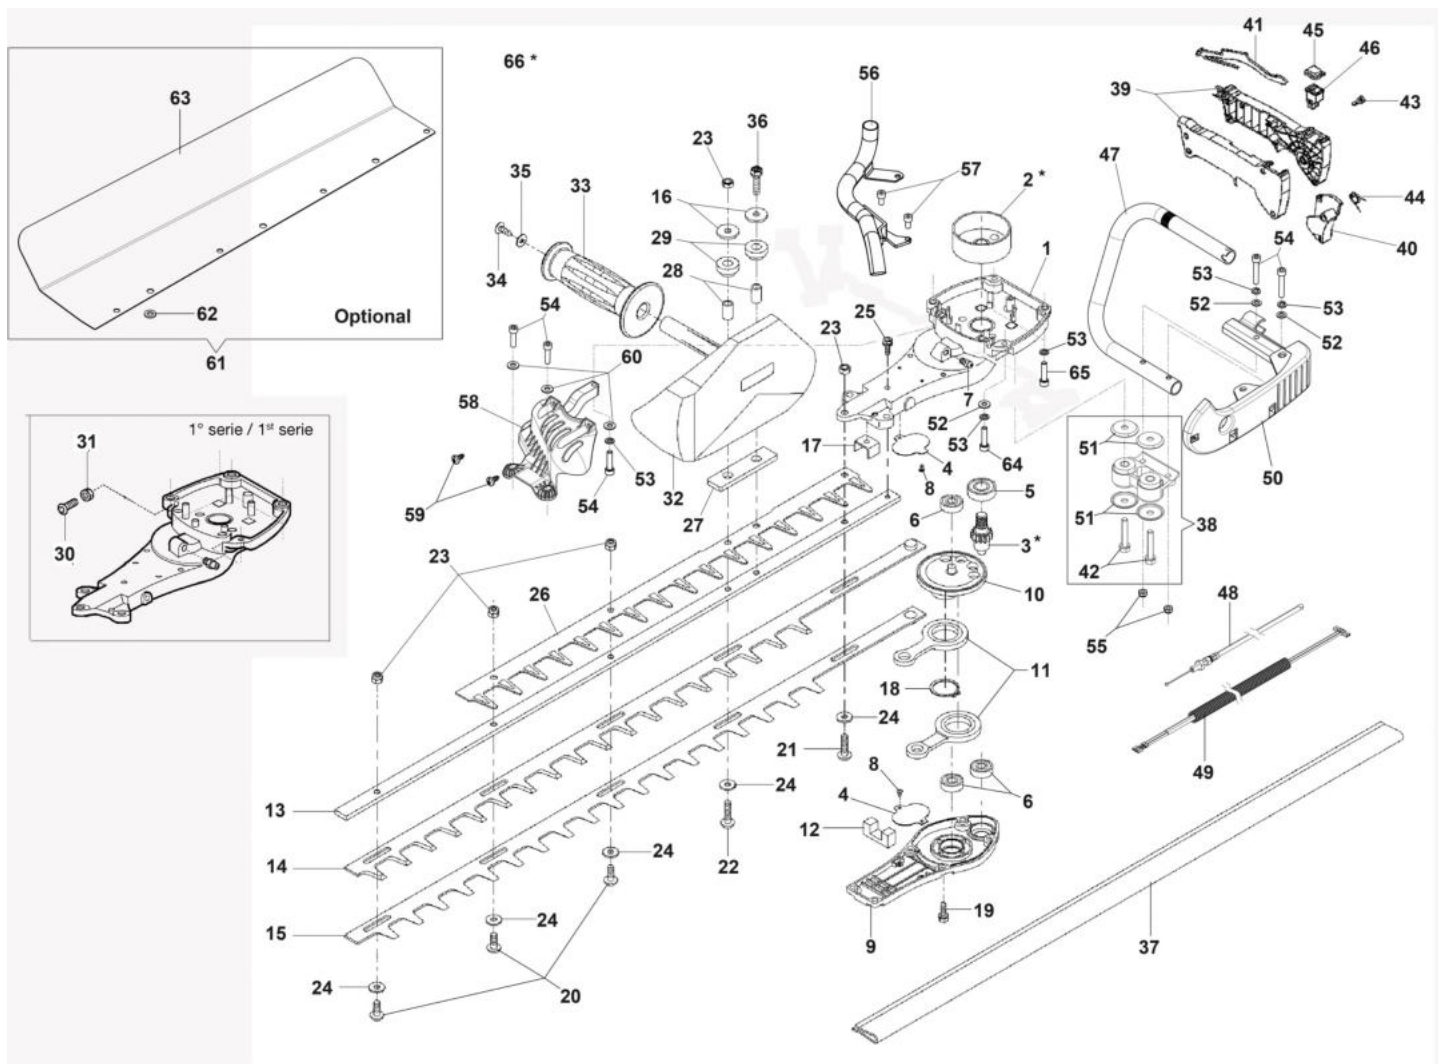

Walbro WT-1019A

изображение Carburetor WT-1019A

Ref.Nu	Qty	Part number	Description	Validity from	Validity till	Notes	Bulletin
1	1	2318666AR	Carburetor WT-1019A				
2	2	2318837	Screw H				
3	2	2318867R	Caps-lock				
4	1	2318671	Repair kit				

изображение Blades assy

Ref.Nu	Qty	Part number	Description	Validity from	Validity till	Notes	Bulletin
1	1	W58070002R	Upper case	SN 4815060001			BT6-111-03/15
2	1	58070218	Clutch drum	SN 4815060001			BT6-111-03/15
3	1	58070218	Clutch drum	SN 4815060001			BT6-111-03/15
4	2	W58040006	Plate				
5	1	W58040007R	Bearing				
6	3	W58040008R	Bearing				
7	1	W58040009	Nipple				
8	4	W58040010	Screw				
9	1	W58040011	Cover				
10	1	W58040012	Chain sprocket				
11	2	W58040013R	Connecting rod				
12	1	W58040014	Felt				
13	1	W58040066	Plate				
14	1	W58040067R	Upper blade				
15	1	W58070008R	Lower blade				
16	2	W58040069R	Washer				
17	1	W58040018	Plate				
18	1	W58040019	Ring				
19	6	W58040002	Screw				
20	3	W58040021R	Screw				
21	1	W58040022	Screw				
22	1	W58040070	Screw				
23	5	W58040023R	Nut				
24	5	W58040024R	Washer				
25	1	W58040071	Screw				
26	1	W58040083	Guard				
27	1	W58040073	Gasket				
28	2	W58040074R	Spacer				
29	2	W58040401	AV-mount				
30	2	3933051R	Screw		SN 4815059999		BT6-111-03/15
31	2	3912005R	Nut		SN 4815059999		BT6-111-03/15
32	1	W58040076	Handle				
33	1	W58040077R	Handle				
34	1	3918005R	Washer				
35	1	3893054R	Screw				
36	1	W58040080	Screw				
37	1	W58040081	Blade cover				
38	1	W58040399	Support				
39	1	58040400	Handle kit				
40	1	58040084	Throttle lever				
41	1	58040085	Lever				
42	2	W58040405	Screw				
43	5	3960067AR	Screw				
44	1	58040136	Spring				
45	1	2317013	Guard				
46	1	2317021R	Switch				