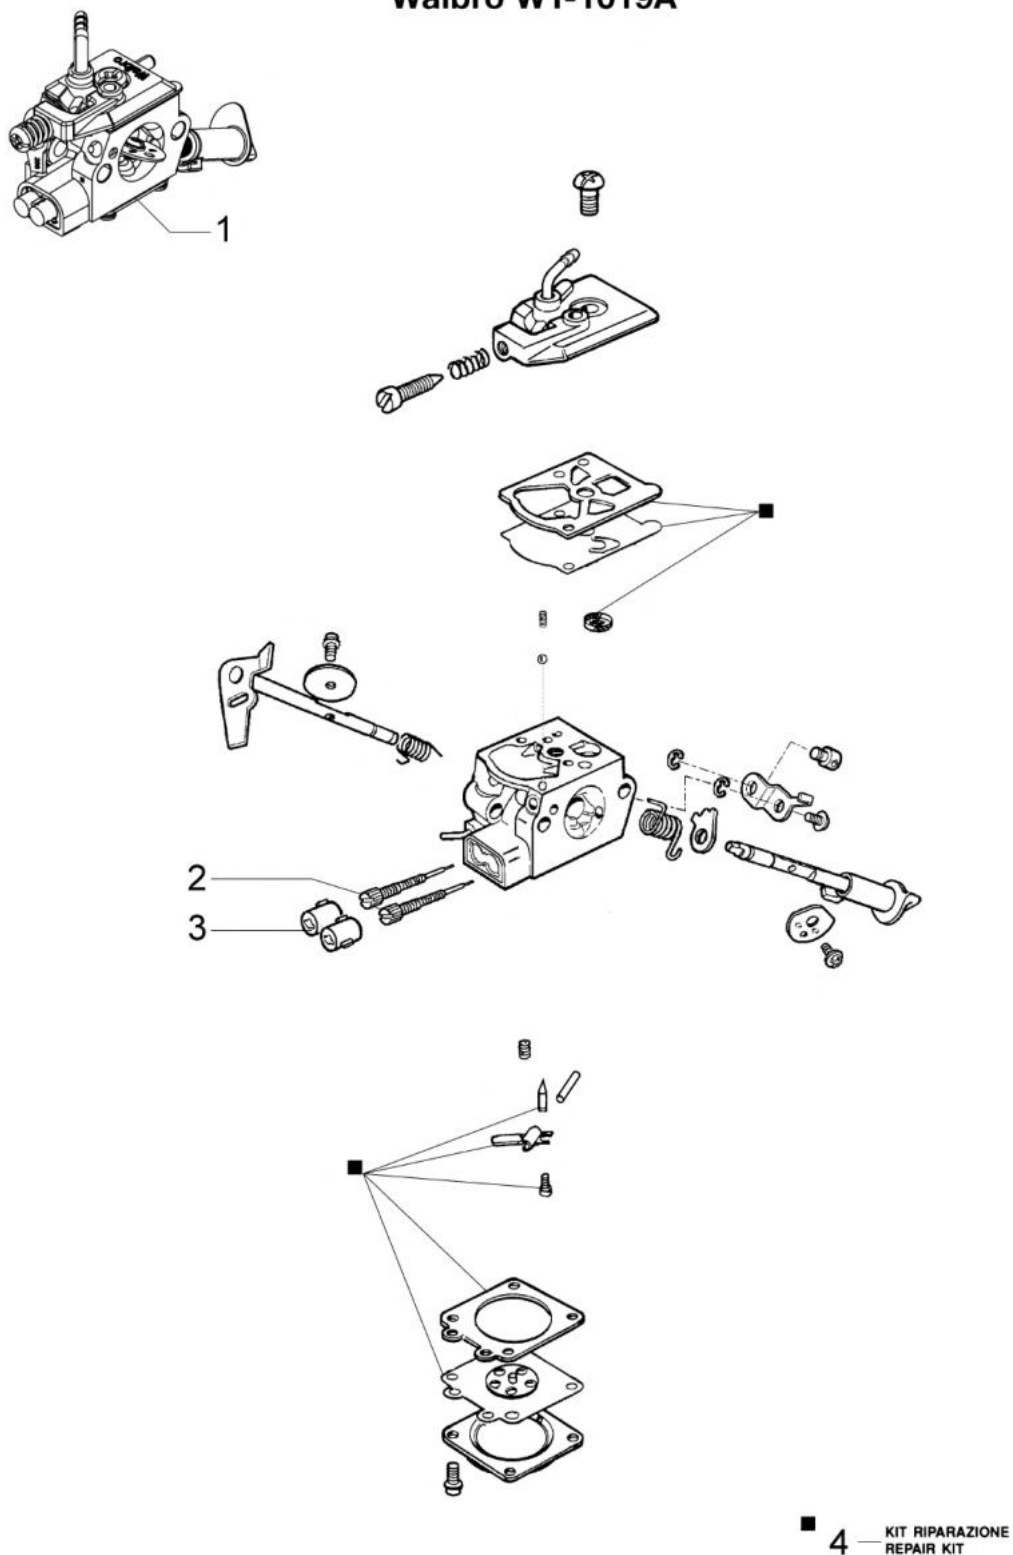

Walbro WT-1019A

изображение Carburetor WT-1019A

Ref.Nu	Qty	Part number	Description	Validity from	Validity till	Notes	Bulletin
1	1	2318666AR	Carburetor WT-1019A				
2	2	2318837	Screw H				
3	2	2318867R	Caps-lock				
4	1	2318671	Repair kit