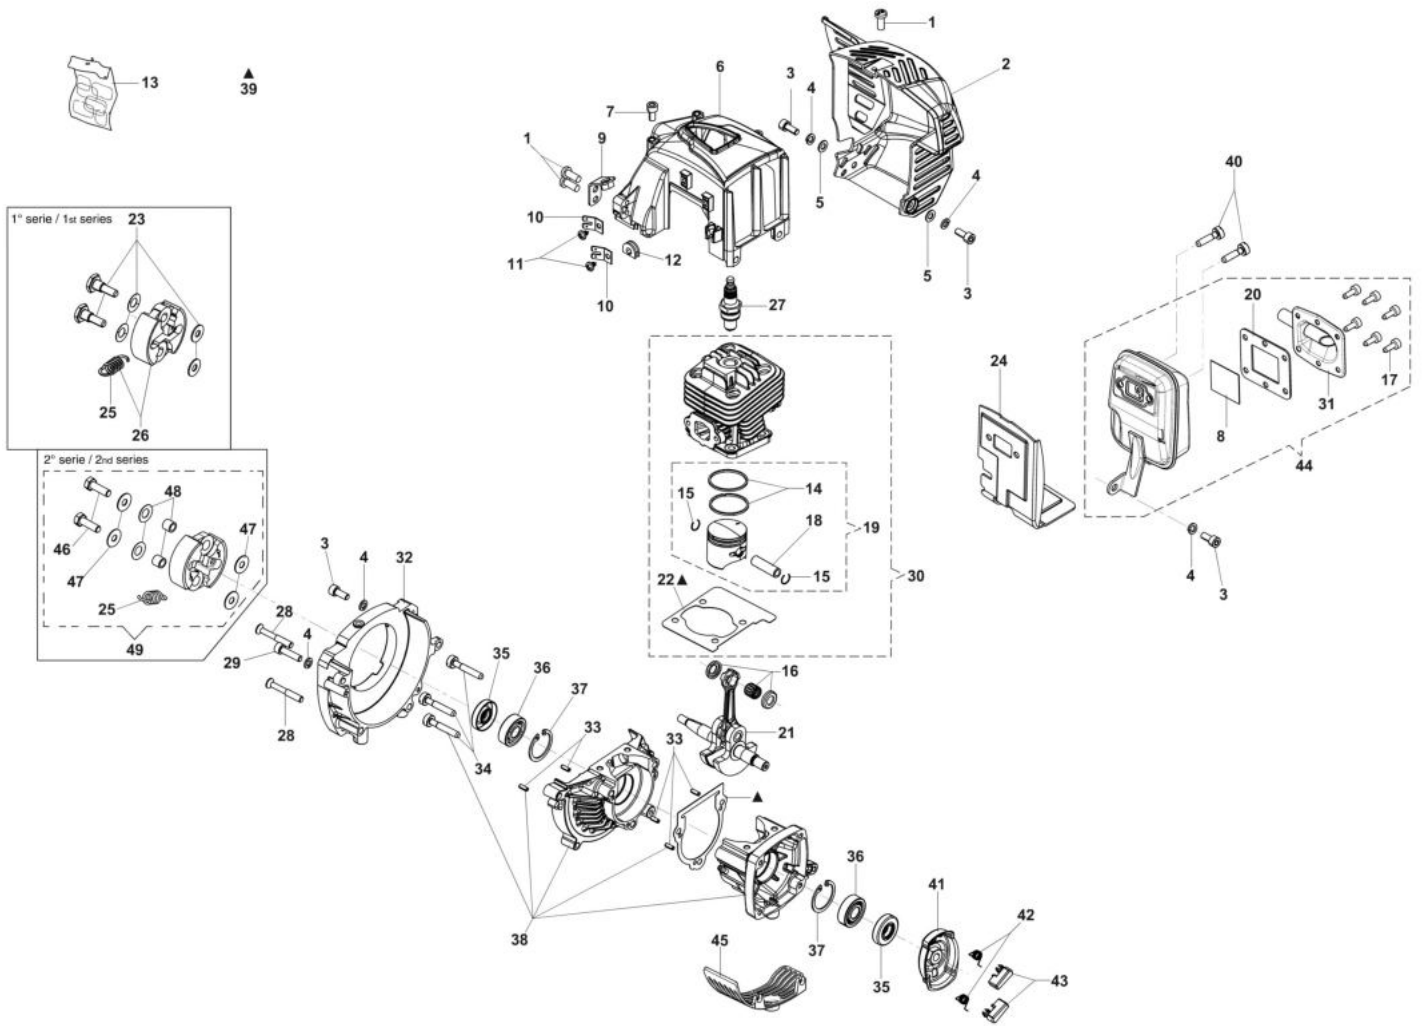

HCS 280 XP Hedgetrimmer

Документы

Motor assy

Ignition system

Carburetor WT-1019A

Blades assy

изображение Motor assy

Ref.Nu	Qty	Part number	Description	Validity from	Validity till	Notes	Bulletin
1	3	3960070AR	Screw				
2	1	58070126R	Exhaust guard				
3	4	3801009R	Screw				
4	5	3819006R	Washer				
5	2	3916005R	Washer				
6	1	58070005R	Engine cover			Arancio; Orange	
7	1	3801008R	Screw				
8	-					Solo per versione EPA1 -	
9	1	58070066R	Plate				
10	2	4191069BR	Plate				
11	2	3960030R	Screw				
12	1	005000347AR	Grommet				
13	1	58070203	Labels kit				
14	2	3123002AR	Piston ring				
15	2	58070166BR	Ring				
16	1	61370254	Set roller cage and washer				
17	6	3891009R	Screw				
18	1	58070019R	Piston pin				
19	1	61370252A	Piston assy Ø32				
20	1	58070144R	Gasket				
21	1	58070045R	Complete shaft				
22	1	58070194R	Gasket				
23	1	61370257	Kit pin + Belleville washer + spacer ring		SN 4816359999		BT6-118-09/16
24	1	58070026AR	Deflector				
25	1	61070090R	Spring				
26	1	61070091AR	Clutch		SN 4816359999		BT6-118-09/16
27	1	3055112R	Spark plug				
28	2	3802013R	Screw				
29	1	094000101R	Screw				
30	1	58070200A	Complete cylinder Ø32				
31	1	58070143R	Muffler cover				
32	1	58070085R	Flange				
33	5	61280044R	Locking sleeve				
34	3	3891057R	Screw				
35	2	3050042R	Seal ring				
36	2	3034029R	Bearing				
37	2	3025018R	Ring				
38	1	58070202	Crankcase assy				
39	1	58070201	Gasket set				
40	2	3891048R	Screw				
41	1	61370037R	Clutch driver				
42	2	61070039R	Spring				
43	2	58070219R	Pawl				
44	1	58070145R	Complete muffler EURO1				

Walbro WT-1019A

изображение Carburetor WT-1019A

Ref.Nu	Qty	Part number	Description	Validity from	Validity till	Notes	Bulletin
1	1	2318666AR	Carburetor WT-1019A				
2	2	2318837	Screw H				
3	2	2318867R	Caps-lock				
4	1	2318671	Repair kit				