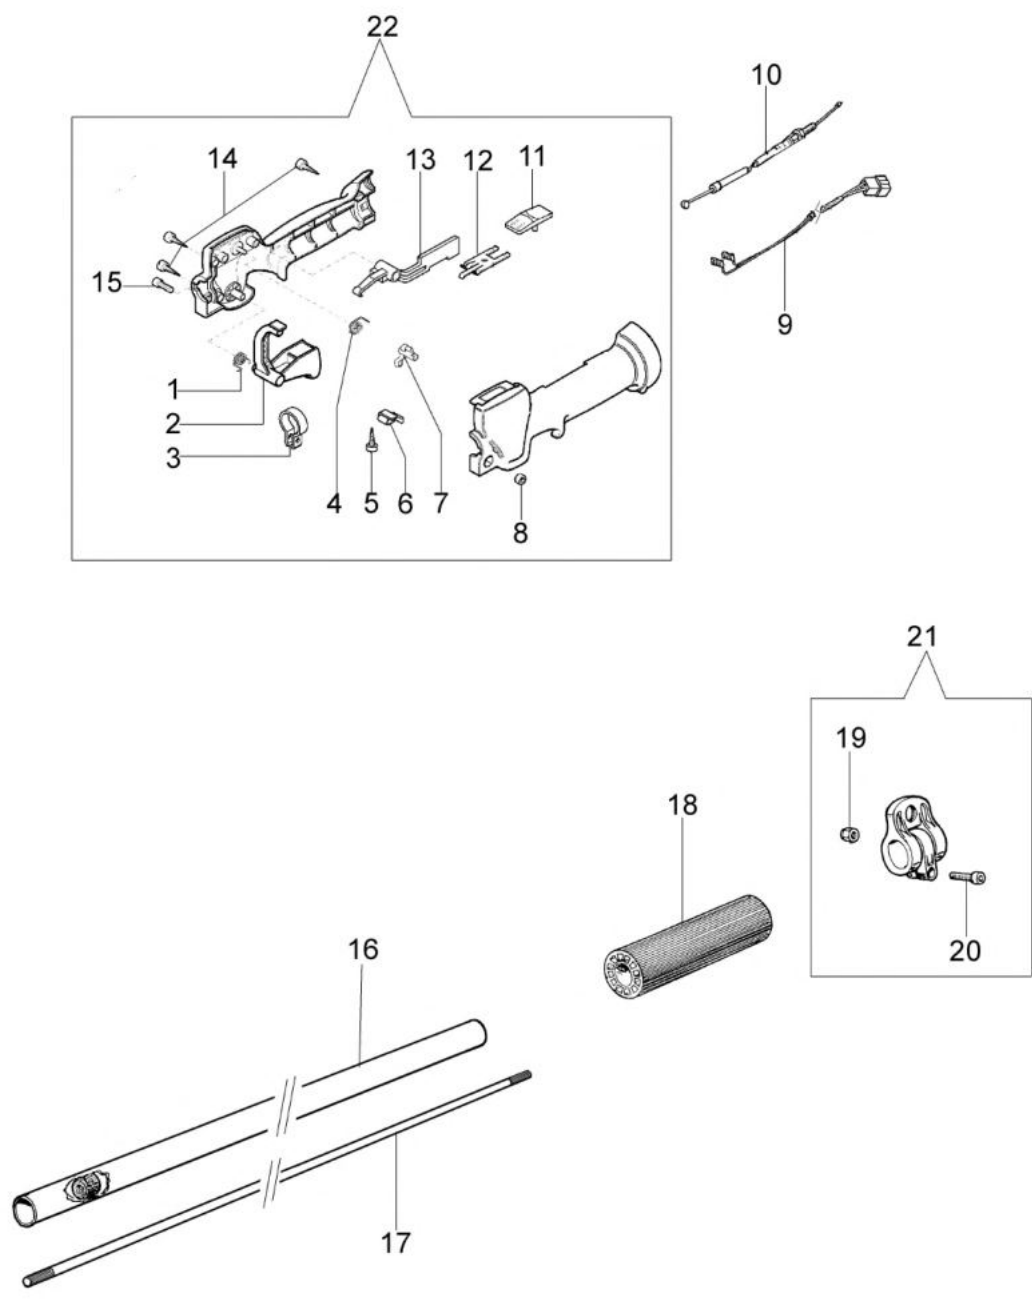

## изображение Engine

Ref.Nu	Qty	Part number	Description	Validity from	Validity till	Notes	Bulletin
1	1	2318817R	Air purge				
2	1	61280101BR	Cylinder cover				BT6-092-04/11
3	2	4191069BR	Plate		SN 2360279999		BT6-093-04/11
4	2	3806014	Screw				
5	1	61070055R	Plate				
6	2	3034009R	Bearing				
7	1	61290075A	Complete muffler				
8	1	61280008DR	Gasket				
9	1	3055120R	Spark plug				
10	1	61280005BR	Gasket				
11	2	61290045R	Piston ring				
12	2	093000167R	Ring				
13	1	072700045R	Piston pin				
14	1	61292031B	Piston assy Ø34	SN 2362240001			
15	1	61292032C	Complete cylinder	SN 2362240001			
16	1	072700046R	Bearing				
17	2	074000267AR	Spacer				
18	1	61280004R	Crankshaft				
19	1	61280100R	Stopper				BT6-092-04/11
20	1	3028013R	Key				
21	1	3860096R	Screw				
22	1	61280292	Half crankcase set + screws				
23	1	3050038R	Seal ring				
24	1	3050039R	Seal ring				
25	4	3860095R	Screw				
26	1	61280009BR	Gasket				
27	3	61280044R	Locking sleeve				
28	1	61250249R	Adjust. pin				BT6-092-04/11
29	2	3960030R	Screw		SN 2360279999		BT6-093-04/11
30	3	3960087AR	Screw				
31	1	61282025E	Gasket set				
32	1	61292033CR	Short block				
33	1	005000347AR	Grommet				

## изображение Rod

Ref.Nu	Qty	Part number	Description	Validity from	Validity till	Notes	Bulletin
1	1	61040056R	Spring				
2	1	61040049	Throttle lever				
3	1	61010019	Band				
4	1	61040057R	Spring				
5	1	3960061AR	Screw				
6	1	61040054R	Plate				
7	1	61040052	Pawl				
8	1	3914003R	Nut				
9	1	61280122R	Cable	SN 2360280001			BT6-093-04/11
9	1	61280122R	Cable		SN 2360279999		BT6-092-04/11,
10	1	61280061AR	Throttle cable				BT6-092-04/11
11	1	61040051	Slide control				
12	1	61040053R	Plate				
13	1	61040050AR	Lever				
14	3	3960067AR	Screw				
15	2	3801011R	Screw				
16	1	61232009R	Tube				
17	1	61230002	Drive shaft				
18	1	61230005	Knob				
19	1	3914003R	Nut				
20	1	3801015R	Screw				
21	1	4161619AR	Band				
22	1	61012006AR	Handle				