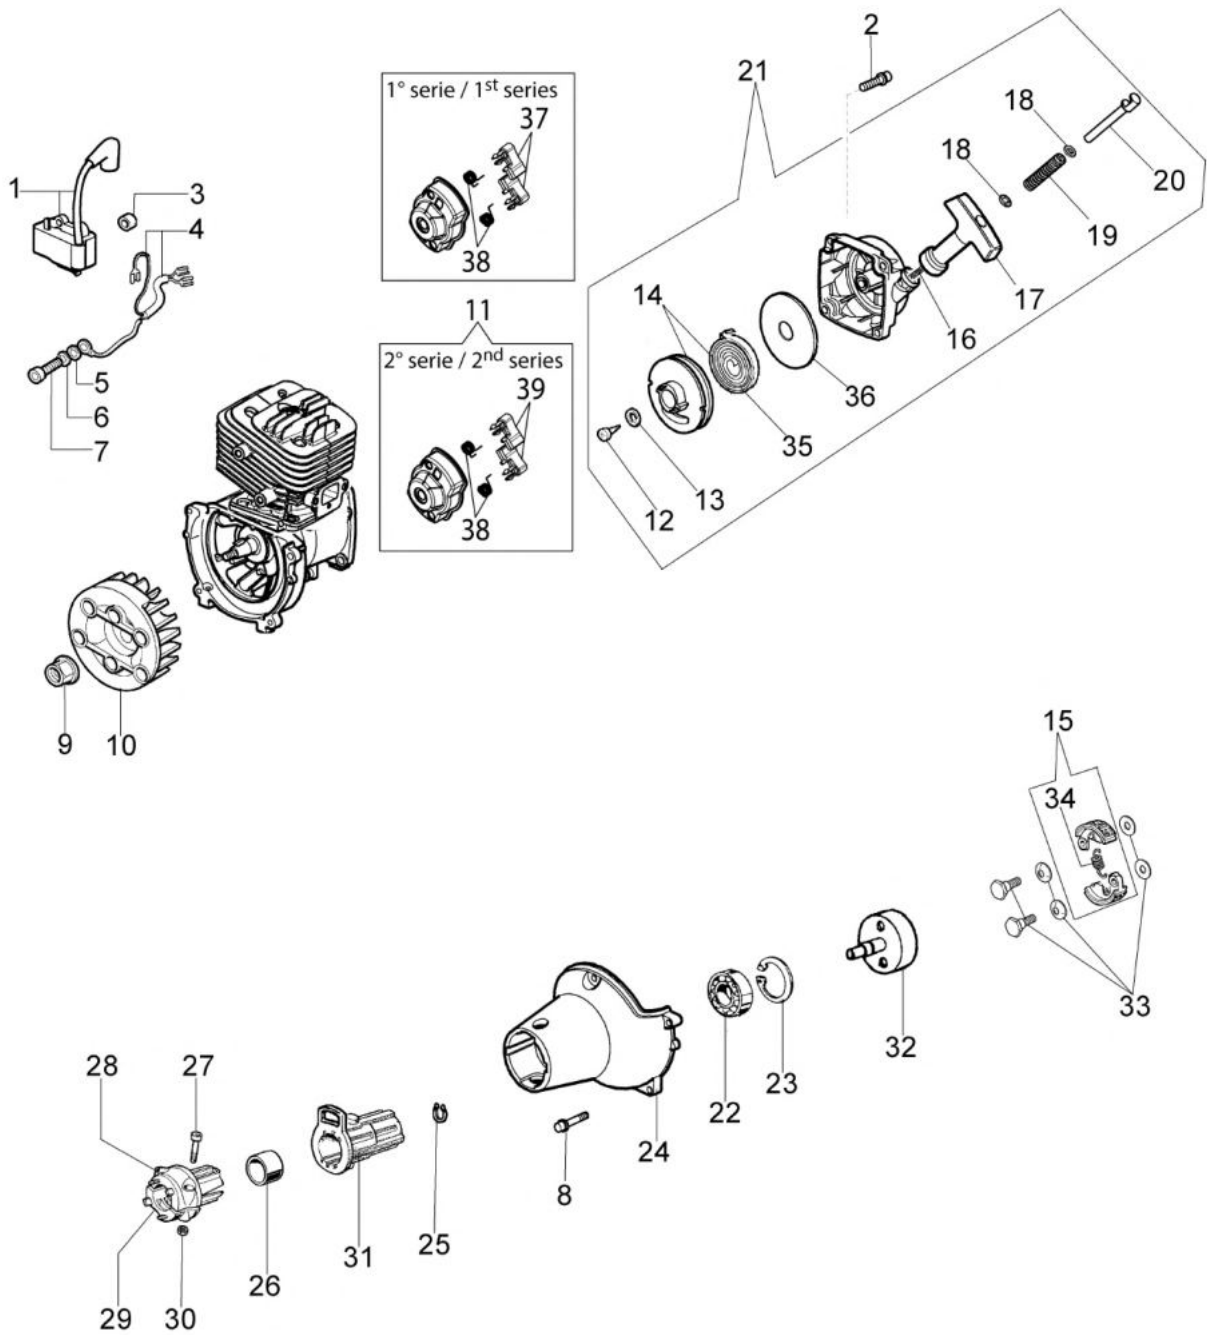

## изображение Engine

Ref.Nu	Qty	Part number	Description	Validity from	Validity till	Notes	Bulletin
1	1	2318817R	Air purge				
2	1	61280101BR	Cylinder cover				BT6-092-04/11
3	2	4191069BR	Plate		SN 2360279999		BT6-093-04/11
4	2	3806014	Screw				
5	1	61070055R	Plate				
6	2	3034009R	Bearing				
7	1	61290075A	Complete muffler				
8	1	61280008DR	Gasket				
9	1	3055120R	Spark plug				
10	1	61280005BR	Gasket				
11	2	61290045R	Piston ring				
12	2	093000167R	Ring				
13	1	072700045R	Piston pin				
14	1	61292031B	Piston assy Ø34	SN 2362240001			
15	1	61292032C	Complete cylinder	SN 2362240001			
16	1	072700046R	Bearing				
17	2	074000267AR	Spacer				
18	1	61280004R	Crankshaft				
19	1	61280100R	Stopper				BT6-092-04/11
20	1	3028013R	Key				
21	1	3860096R	Screw				
22	1	61280292	Half crankcase set + screws				
23	1	3050038R	Seal ring				
24	1	3050039R	Seal ring				
25	4	3860095R	Screw				
26	1	61280009BR	Gasket				
27	3	61280044R	Locking sleeve				
28	1	61250249R	Adjust. pin				BT6-092-04/11
29	2	3960030R	Screw		SN 2360279999		BT6-093-04/11
30	3	3960087AR	Screw				
31	1	61282025E	Gasket set				
32	1	61292033CR	Short block				
33	1	005000347AR	Grommet				

## изображение Rod

Ref.Nu	Qty	Part number	Description	Validity from	Validity till	Notes	Bulletin
1	1	61040056R	Spring				
2	1	61040049	Throttle lever				
3	1	61010019	Band				
4	1	61040057R	Spring				
5	1	3960061AR	Screw				
6	1	61040054R	Plate				
7	1	61040052	Pawl				
8	1	3914003R	Nut				
9	1	61280122R	Cable	SN 2360280001			BT6-093-04/11
9	1	61280122R	Cable		SN 2360279999		BT6-092-04/11,
10	1	61280061AR	Throttle cable				BT6-092-04/11
11	1	61040051	Slide control				
12	1	61040053R	Plate				
13	1	61040050AR	Lever				
14	3	3960067AR	Screw				
15	2	3801011R	Screw				
16	1	61232009R	Tube				
17	1	61230002	Drive shaft				
18	1	61230005	Knob				
19	1	3914003R	Nut				
20	1	3801015R	Screw				
21	1	4161619AR	Band				
22	1	61012006AR	Handle				