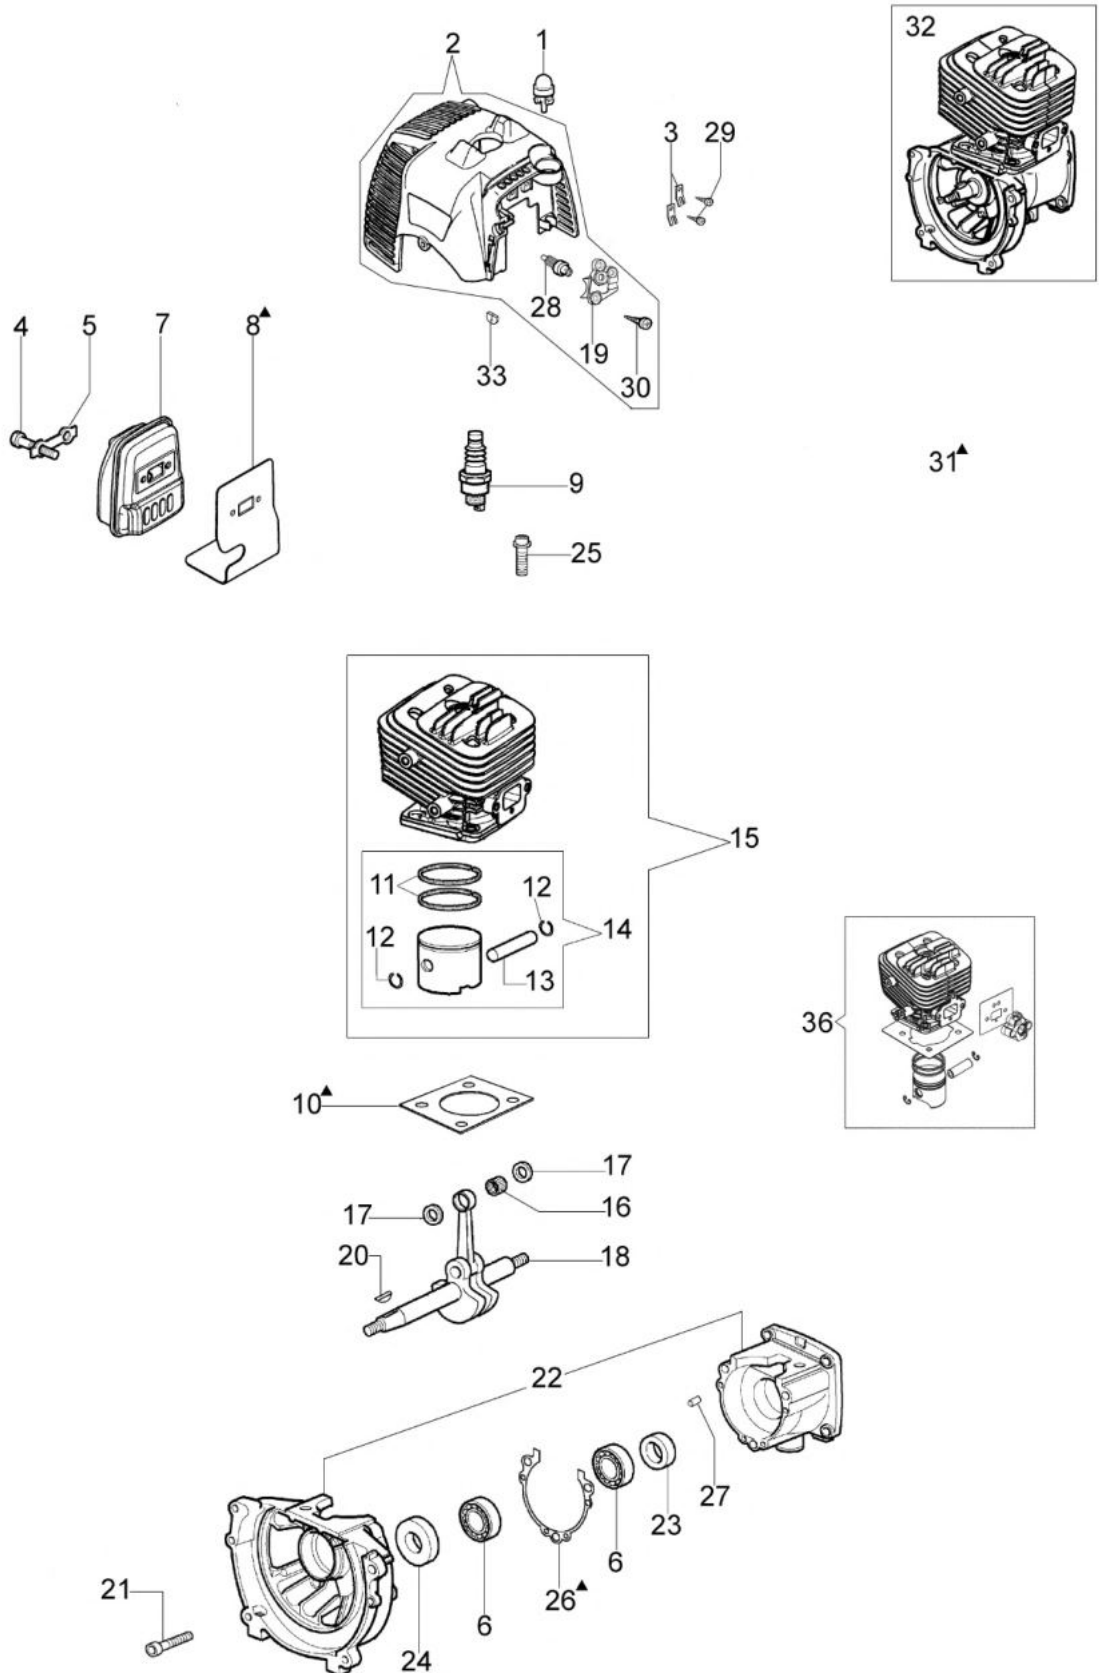

## изображение Engine

Ref.Nu	Qty	Part number	Description	Validity from	Validity till	Notes	Bulletin
1	1	2318817R	Air purge				
2	1	61280101BR	Cylinder cover				BT6-092-04/11
3	2	4191069BR	Plate		SN 2360279999		BT6-093-04/11
4	2	3806014	Screw				
5	1	61070055R	Plate				
6	2	3034009R	Bearing				
7	1	61290075A	Complete muffler				
8	1	61280008DR	Gasket				
9	1	3055120R	Spark plug				
10	1	61280005BR	Gasket				
11	2	61290045R	Piston ring				
12	2	093000167R	Ring				
13	1	072700045R	Piston pin				
14	1	61292031B	Piston assy Ø34	SN 2362240001			
15	1	61292032C	Complete cylinder	SN 2362240001			
16	1	072700046R	Bearing				
17	2	074000267AR	Spacer				
18	1	61280004R	Crankshaft				
19	1	61280100R	Stopper				BT6-092-04/11
20	1	3028013R	Key				
21	1	3860096R	Screw				
22	1	61280292	Half crankcase set + screws				
23	1	3050038R	Seal ring				
24	1	3050039R	Seal ring				
25	4	3860095R	Screw				
26	1	61280009BR	Gasket				
27	3	61280044R	Locking sleeve				
28	1	61250249R	Adjust. pin				BT6-092-04/11
29	2	3960030R	Screw		SN 2360279999		BT6-093-04/11
30	3	3960087AR	Screw				
31	1	61282025E	Gasket set				
32	1	61292033CR	Short block				
33	1	005000347AR	Grommet				

## изображение Rod

Ref.Nu	Qty	Part number	Description	Validity from	Validity till	Notes	Bulletin
1	1	61040056R	Spring				
2	1	61040049	Throttle lever				
3	1	61010019	Band				
4	1	61040057R	Spring				
5	1	3960061AR	Screw				
6	1	61040054R	Plate				
7	1	61040052	Pawl				
8	1	3914003R	Nut				
9	1	61280122R	Cable	SN 2360280001			BT6-093-04/11
9	1	61280122R	Cable		SN 2360279999		BT6-092-04/11,
10	1	61280061AR	Throttle cable				BT6-092-04/11
11	1	61040051	Slide control				
12	1	61040053R	Plate				
13	1	61040050AR	Lever				
14	3	3960067AR	Screw				
15	2	3801011R	Screw				
16	1	61232009R	Tube				
17	1	61230002	Drive shaft				
18	1	61230005	Knob				
19	1	3914003R	Nut				
20	1	3801015R	Screw				
21	1	4161619AR	Band				
22	1	61012006AR	Handle				