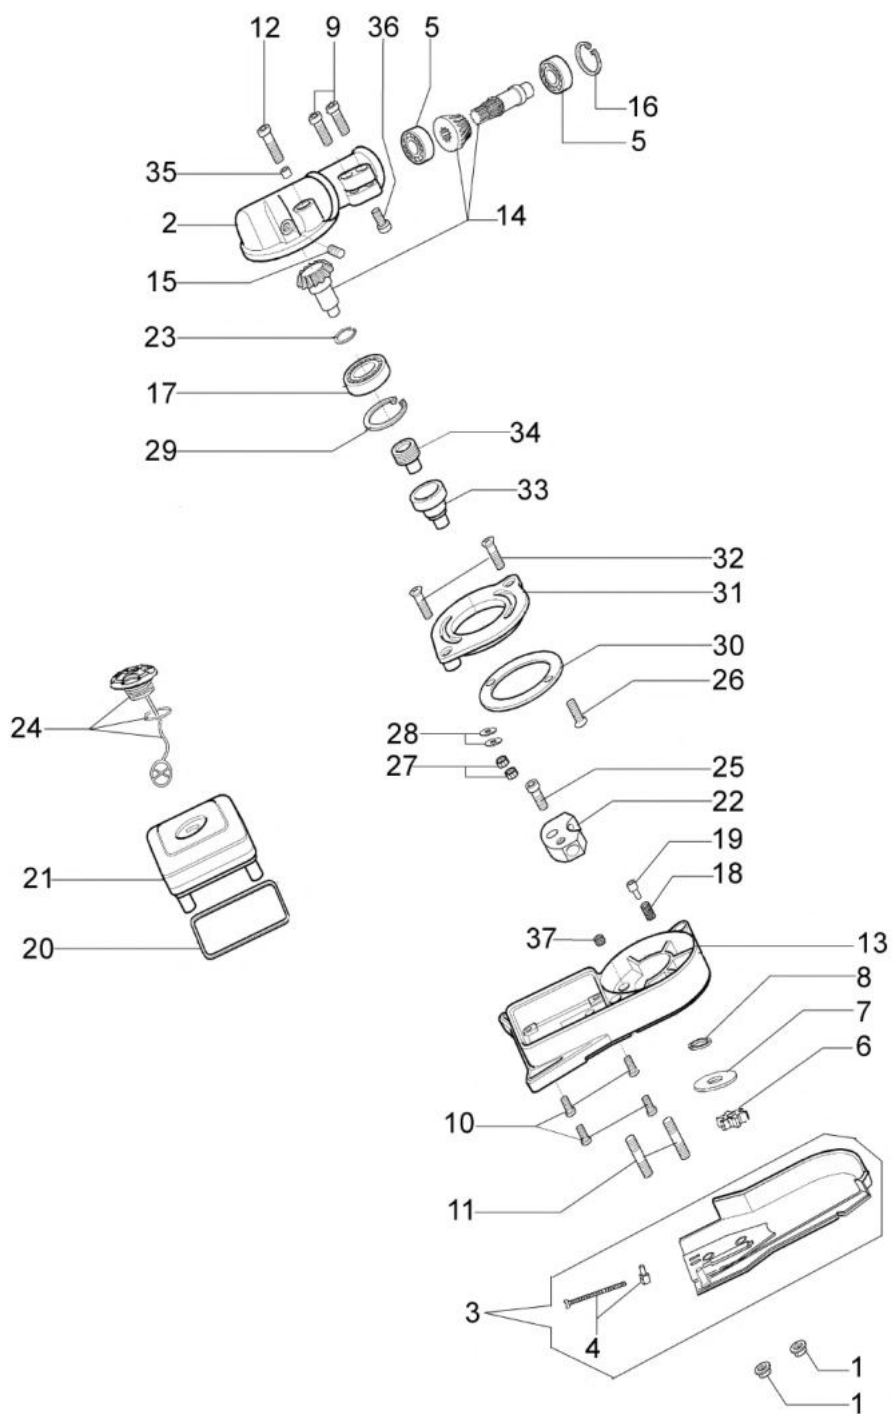

## изображение Tank and air filter

Ref.Nu	Qty	Part number	Description	Validity from	Validity till	Notes	Bulletin
1	1	072700077CR	Gasket				
2	1	2318705CR	Carburetor				
3	1	61280030R	Filter support				
4	2	3833073R	Washer				
5	2	4175163R	Screw				
6	1	61170052AR	Guard				
7	1	61170016R	Air filter				
8	1	61170040DR	Filter cover				
9	1	3073018AR	Tube				
10	1	61070011AR	Breather valve				
11	1	4098377R	Band				
12	1	4161211R	Bush				
13	1	61070079AR	Tank cap				
14	1	61070006R	Gasket				
15	1	61290089R	Breather fuel pipe				
16	1	094600450R	Fuel filter				
17	1	61282030AR	Tank				
18	1	61170041	Stand				
19	3	3918005R	Washer				
20	3	3819006R	Washer				
21	3	3801013R	Screw				
22	1	61280059CR	Gasket				
23	1	074000130CR	Insulator				
24	1	61290004R	Spacer				
25	2	3960069AR	Screw				
26	1	072700076CR	Gasket				
27	1	61282025E	Gasket set				
28	1	61110162BR	Bushing				
29	1	61290088R	Tube				
30	1	61290087R	Tube				

## изображение Rod

Ref.Nu	Qty	Part number	Description	Validity from	Validity till	Notes	Bulletin
1	1	61040056R	Spring				
2	1	61040049	Throttle lever				
3	1	61010019	Band				
4	1	61040057R	Spring				
5	1	3960061AR	Screw				
6	1	61040054R	Plate				
7	1	61040052	Pawl				
8	1	3914003R	Nut				
9	1	61280122R	Cable	SN 2360280001			BT6-093-04/11
9	1	61280122R	Cable		SN 2360279999		BT6-092-04/11,
10	1	61280061AR	Throttle cable				BT6-092-04/11
11	1	61040051	Slide control				
12	1	61040053R	Plate				
13	1	61040050AR	Lever				
14	3	3960067AR	Screw				
15	2	3801011R	Screw				
16	1	61232009R	Tube				
17	1	61230002	Drive shaft				
18	1	61230005	Knob				
19	1	3914003R	Nut				
20	1	3801015R	Screw				
21	1	4161619AR	Band				
22	1	61012006AR	Handle				