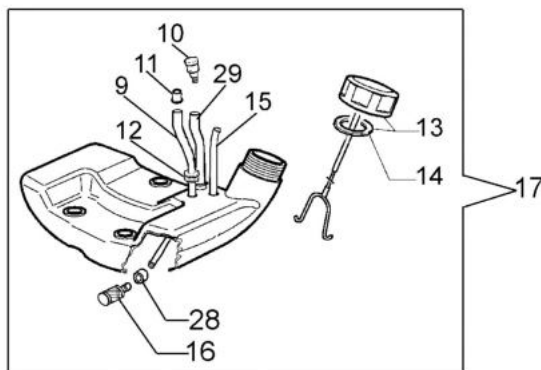

изображение Tank and air filter

Ref.Nu	Qty	Part number	Description	Validity from	Validity till	Notes	Bulletin
1	1	072700077CR	Gasket				
2	1	2318705CR	Carburetor				
3	1	61280030R	Filter support				
4	2	3833073R	Washer				
5	2	4175163R	Screw				
6	1	61170052AR	Guard				
7	1	61170016R	Air filter				
8	1	61170040DR	Filter cover				
9	1	3073018AR	Tube				
10	1	61070011AR	Breather valve				
11	1	4098377R	Band				
12	1	4161211R	Bush				
13	1	61070079AR	Tank cap				
14	1	61070006R	Gasket				
15	1	61290089R	Breather fuel pipe				
16	1	094600450R	Fuel filter				
17	1	61282030AR	Tank				
18	1	61170041	Stand				
19	3	3918005R	Washer				
20	3	3819006R	Washer				
21	3	3801013R	Screw				
22	1	61280059CR	Gasket				
23	1	074000130CR	Insulator				
24	1	61290004R	Spacer				
25	2	3960069AR	Screw				
26	1	072700076CR	Gasket				
27	1	61282025E	Gasket set				
28	1	61110162BR	Bushing				
29	1	61290088R	Tube				
30	1	61290087R	Tube