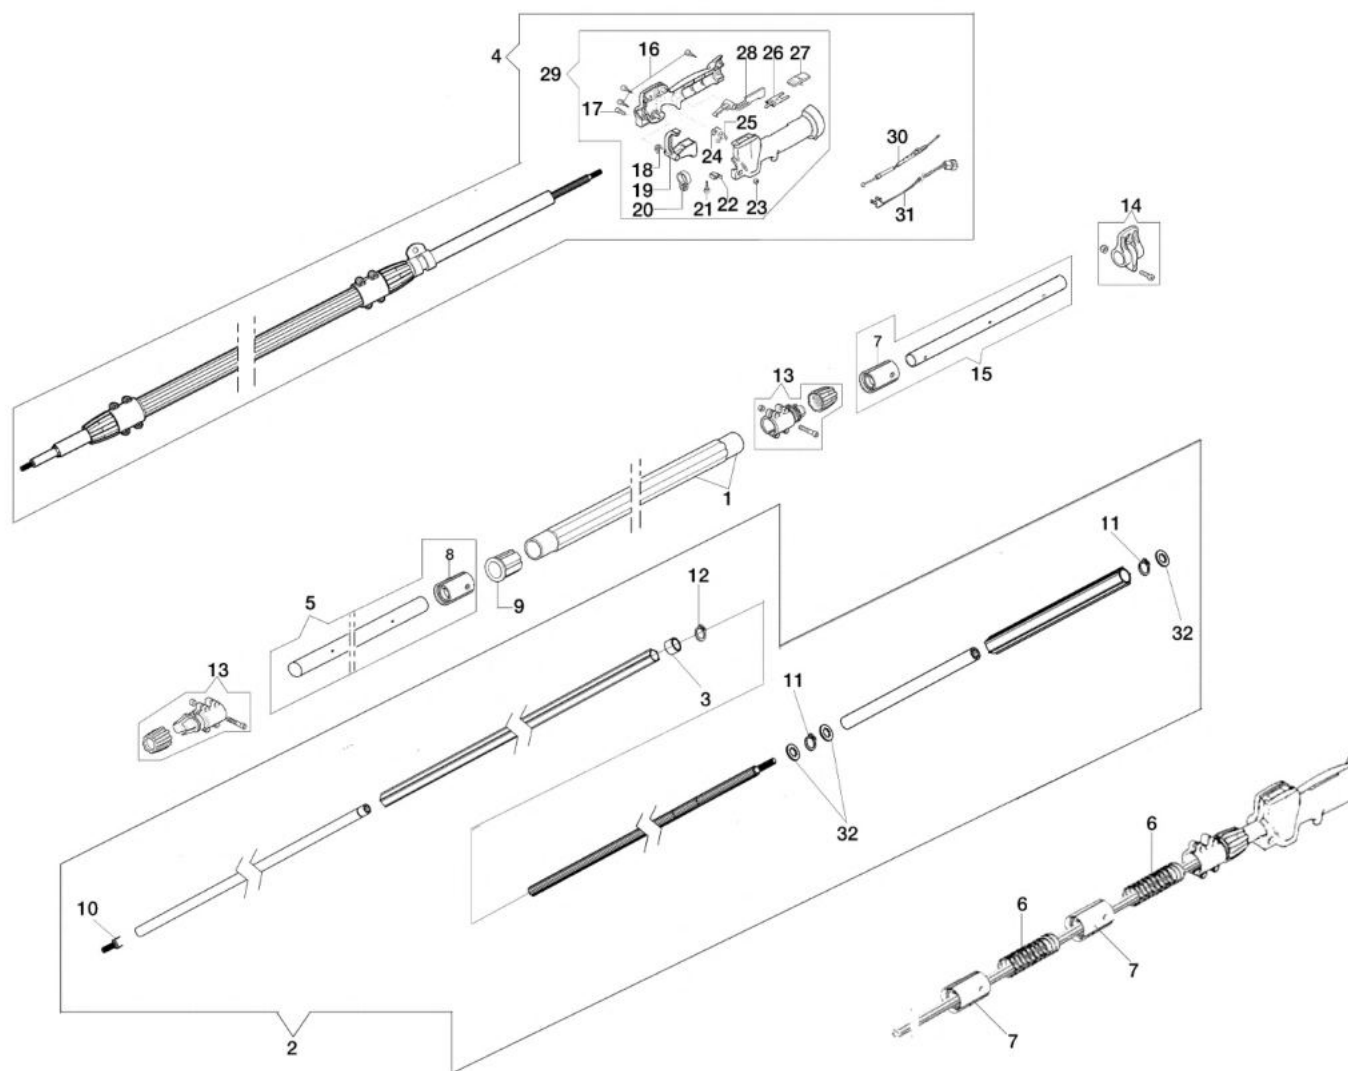

## изображение Rod (Transmission)

Ref.Nu	Qty	Part number	Description	Validity from	Validity till	Notes	Bulletin
1	1	61222004AR	Tube				
2	1	63090067AR	Set transmission				BT6-114-07/15
3	1	63090049	Bushing				
4	1	61220026R	Transmiss. assy				
5	1	61222007CR	Tube				BT6-114-07/15
6	2	63090005R	Spring				
7	3	63090024BR	Support				
8	1	63090025AR	Support				
9	1	63090018	Slide				
10	1	63090043	Shaft joint				
11	2	3024011R	Ring				
32	3	63090039BR	Washer				
12	1	3024014R	Snap ring				
13	2	61222009A	Union joint kit				
14	1	4161619AR	Band				
15	1	61222008CR	Tube				BT6-114-07/15
16	3	3960067AR	Screw				
17	2	3801011R	Screw				
18	1	61040056R	Spring				
19	1	61040049	Throttle lever				
20	1	61010019	Band				
21	1	3960061AR	Screw				
22	1	61040054R	Plate				
23	1	3914003R	Nut				
24	1	61040057R	Spring				
25	1	61040052	Pawl				
26	1	61040053R	Plate				
27	1	61040051	Slide control				
28	1	61040050AR	Lever				
29	1	61012006AR	Handle				
30	1	61280061AR	Throttle cable				BT6-092-04/11
31	1	61280122R	Cable	SN 2340280001			BT6-093-04/11
31	1	61280122R	Cable		SN 2340279999		BT6-092-04/11, BT6-093-04/11