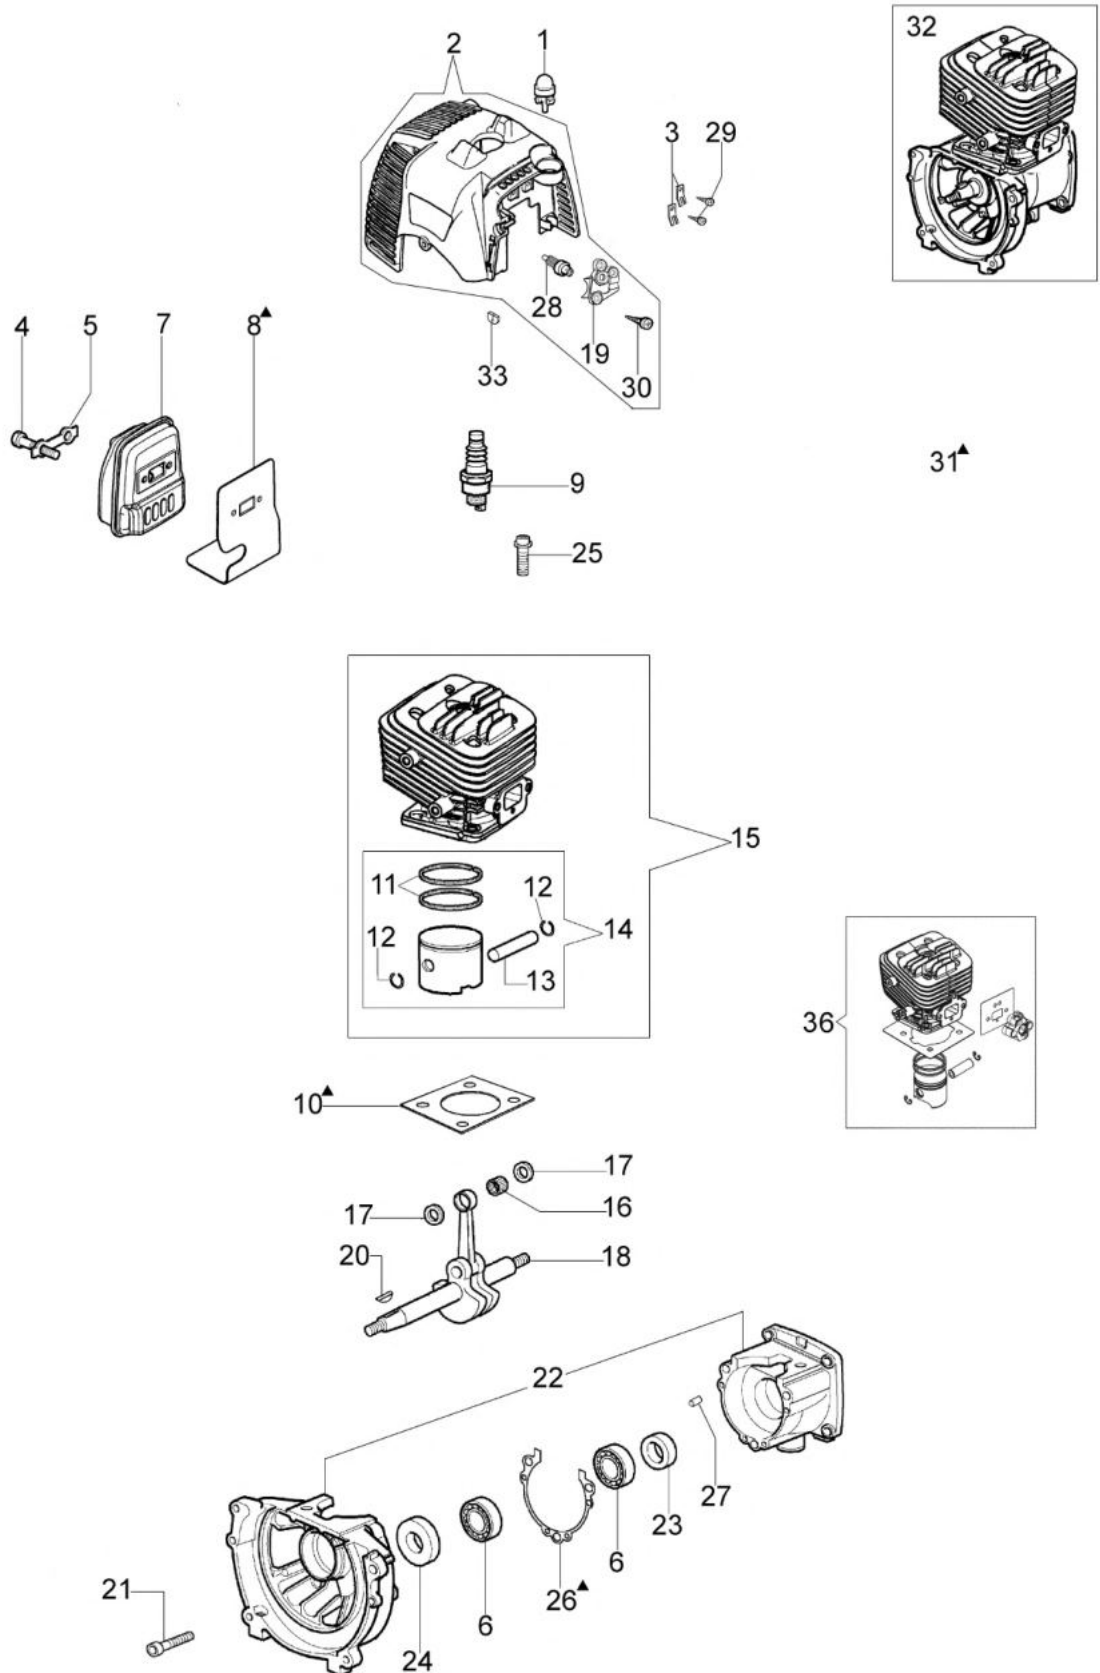

изображение Engine

Ref.Nu	Qty	Part number	Description	Validity from	Validity till	Notes	Bulletin
1	1	2318817R	Air purge				
2	1	61280101BR	Cylinder cover				BT6-092-04/11
3	2	4191069BR	Plate		SN 2340279999		BT6-093-04/11
4	2	3806014	Screw				
5	1	61070055R	Plate				
6	2	3034009R	Bearing				
7	1	61290075A	Complete muffler				
8	1	61280008DR	Gasket				
9	1	3055120R	Spark plug				
10	1	61280005BR	Gasket				
11	2	61290045R	Piston ring				
12	2	093000167R	Ring				
13	1	072700045R	Piston pin				
14	1	61292031B	Piston assy Ø34	SN 2342248754			
15	1	61292032C	Complete cylinder	SN 2342248754			
15	1	61290056	Complete cylinder	Marzo 2021 / March		Da abbinare ai	BT3-150-03/21
16	1	072700046R	Bearing				
17	2	074000267AR	Spacer			matched PN 61280337R	
18	1	61280004R	Crankshaft				
19	1	61280100R	Stopper				BT6-092-04/11
20	1	3028013R	Key				
21	1	3860096R	Screw				
22	1	61280292	Half crankcase set + screws				
23	1	3050038R	Seal ring				
24	1	3050039R	Seal ring				
25	4	3860095R	Screw				
26	1	61280009BR	Gasket				
27	3	61280044R	Locking sleeve				
28	1	61250249R	Adjust. pin				BT6-092-04/11
29	2	3960030R	Screw		SN 2340279999		BT6-093-04/11
30	3	3960087AR	Screw				
31	1	61282025E	Gasket set				
32	1	61292033CR	Short block				BT3-150-03/21
32	1	61290099R	Short block	Marzo 2021 / March		Da abbinare ai	BT3-150-03/21
33	1	005000347AR	Grommet				
36	1	61280057	Conversion kit	Marzo 2021 / March 2021		matched PN 61280337R and 61280336R	BT3-150-03/21