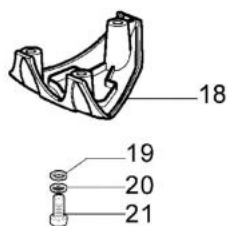

изображение Tank and air filter

Ref.Nu	Qty	Part number	Description	Validity from	Validity till	Notes	Bulletin
1	1	072700077CR	Gasket				
2	1	2318705CR	Carburetor				
3	1	61280030R	Filter support				
4	2	3833073R	Washer				
5	2	4175163R	Screw				
6	1	61170052AR	Guard				
7	1	61170016R	Air filter				
8	1	61170040DR	Filter cover				
9	1	3073018AR	Tube				
10	1	61070011AR	Breather valve				
11	1	4098377R	Band				
12	1	4161211R	Bush				
13	1	61070079AR	Tank cap				
14	1	61070006R	Gasket				
15	1	61290089R	Breather fuel pipe				
16	1	094600450R	Fuel filter				
17	1	61282030AR	Tank				
18	1	61170041	Stand				
19	3	3918005R	Washer				
20	3	3819006R	Washer				
21	3	3801013R	Screw				
22	1	61280059CR	Gasket				
23	1	074000130CR	Insulator				
24	1	61290004R	Spacer				
25	2	3960069AR	Screw				
26	1	072700076CR	Gasket				
27	1	61282025E	Gasket set				
28	1	61110162BR	Bushing				
29	1	61290088R	Tube				
30	1	61290087R	Tube