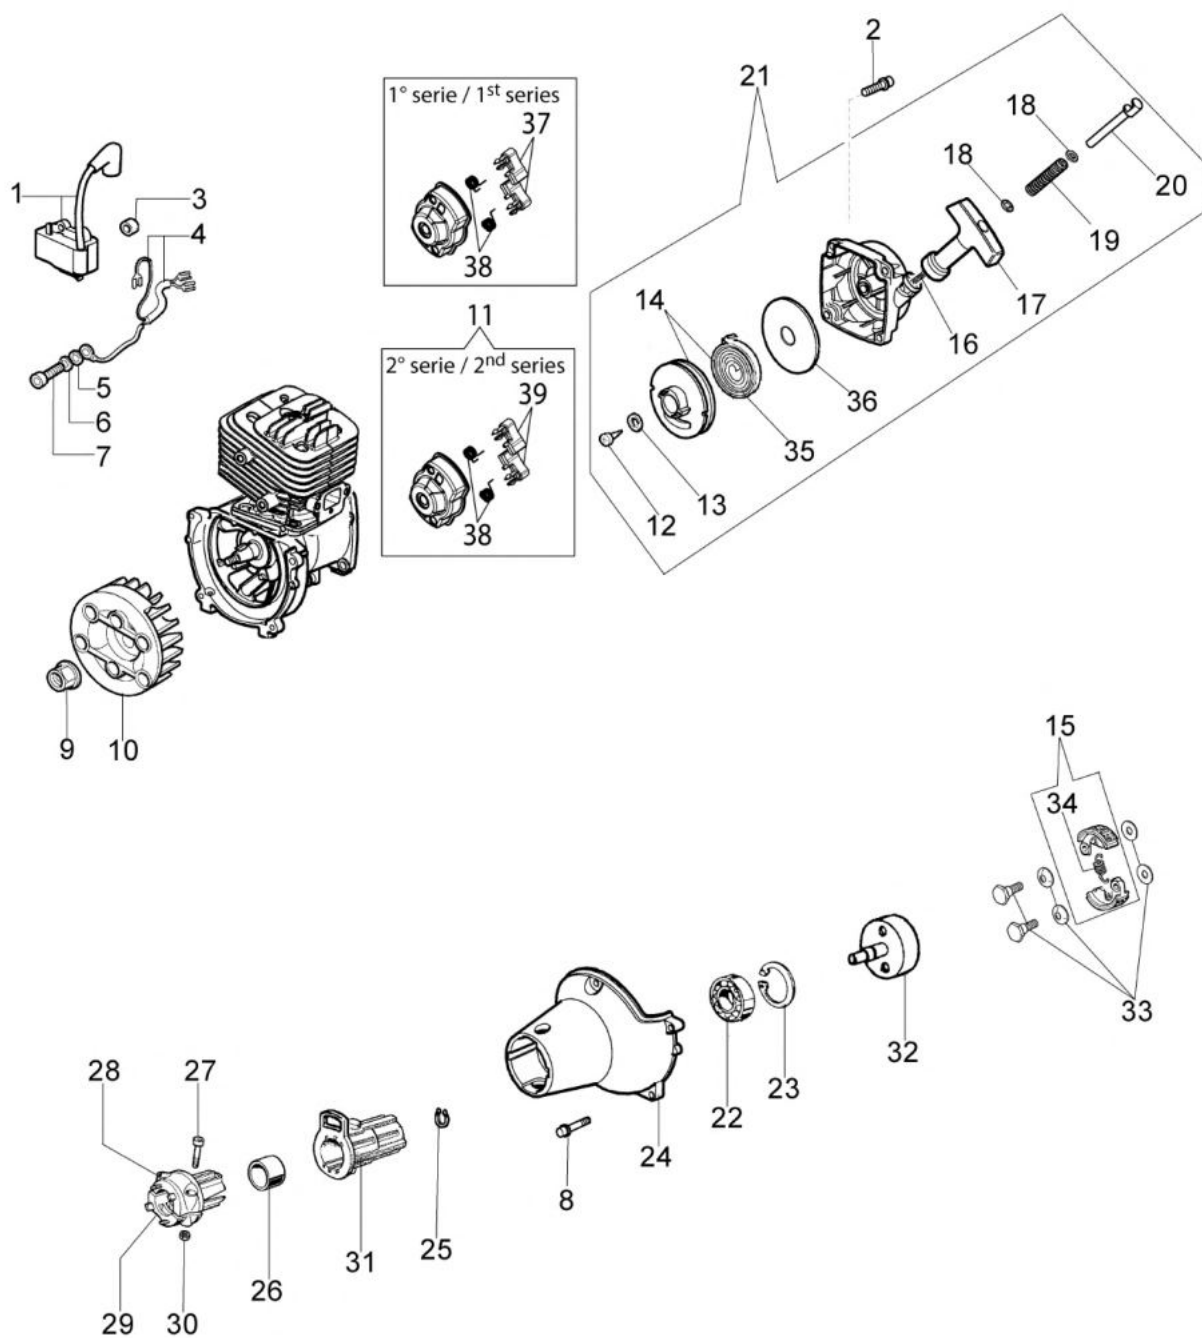

изображение Starter assy and clutch

Ref.Nu	Qty	Part number	Description	Validity from	Validity till	Notes	Bulletin
1	1	61220024AR	Ignition coil				
2	4	61052008R	Screw				
3	2	61170014A	Spacer				
4	1	61280123AR	Cable	SN 234028001			BT6-093-04/11
4	1	61170017R	Cable		SN 2340279999		BT6-093-04/11
5	2	3916004R	Washer				
6	2	3819005R	Washer				
7	2	006000085	Screw				
8	4	3801013R	Screw				
9	1	3980012	Nut				
10	1	61280025R	Flywheel				
11	1	58070221R	Clutch driver	03/2017			
12	1	3960070AR	Screw				
13	1	094600054R	Washer				
14	1	61172004R	Complete pulley				
15	1	61070091AR	Clutch				
16	1	61070019AR	Starter rope				
17	1	56530018R	Starter handle				
18	1	56530021	Washer				
19	1	56530019	Spring				
20	1	56530020	Insert				
21	1	61170060BR	Starter assy				
22	1	3035023R	Bearing				
23	1	3025019	Ring				
24	1	61170105BR	Starter case				
25	1	3024012R	Snap ring				
26	1	4161364	Bushing				
27	2	3801016R	Screw				
28	1	61010020	Adaptor				
29	1	61010021	Adaptor				
30	2	3914003R	Nut				
31	1	4161428R	Sleeve				
32	1	61070022DR	Clutch drum				
33	1	61370257	Kit pin + Belleville washer + spacer ring				
34	1	61070090R	Spring				
35	1	61070036R	Spring				
36	1	61170173R	Washer				
37	2	61070038R	Pawl		02/2017		
38	2	61070039R	Spring				
39	2	58070219R	Pawl	03/2017