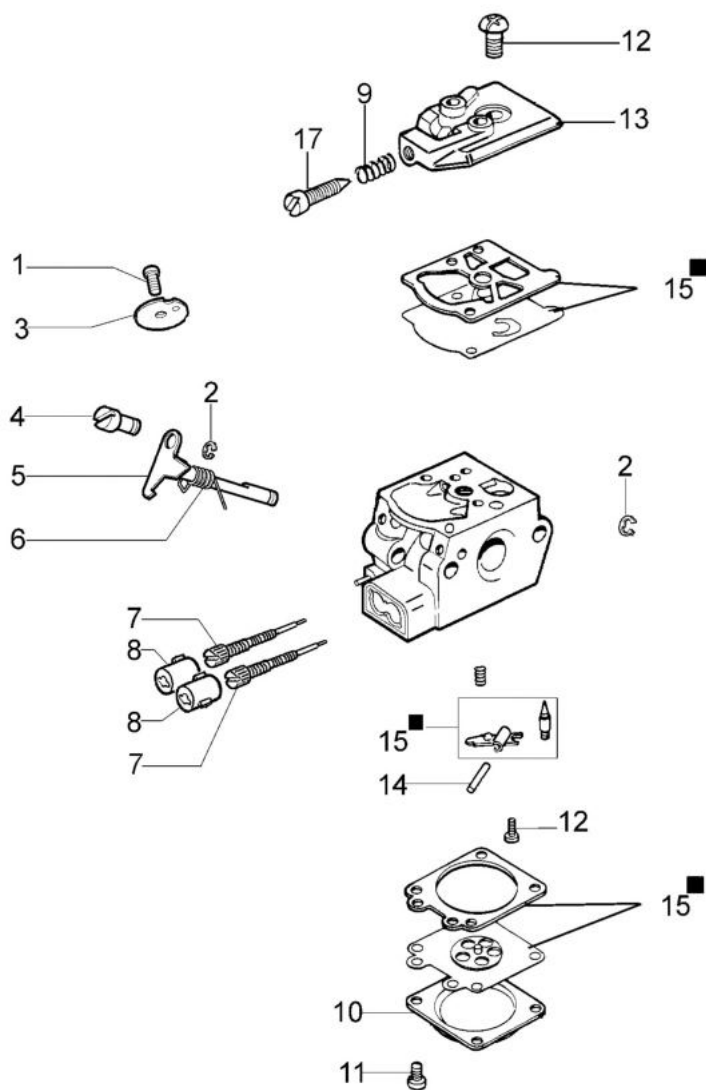

15 ■ KIT RIPARAZIONE
REPAIR KIT

изображение Carburetor

Ref.Nu	Qty	Part number	Description	Validity from	Validity till	Notes	Bulletin
1	1	50010141	Screw				
2	1	095000164	Ring				
3	1	375100078	Shutter				
4	1	2318211	Pin				
5	1	2318737	Shaft				
6	1	072700347	Spring				
7	1	2318631	Adjust. screw				
8	2	2318867R	Caps-lock				
9	1	094600148	Spring				
10	1	2318191	Cover				
11	4	035000162	Screw				
12	1	003300202	Screw				
13	1	50050107	Cover				
14	1	003300201	Spindle				
15	1	2318671	Repair kit				
17	1	074000240	Adjust. screw