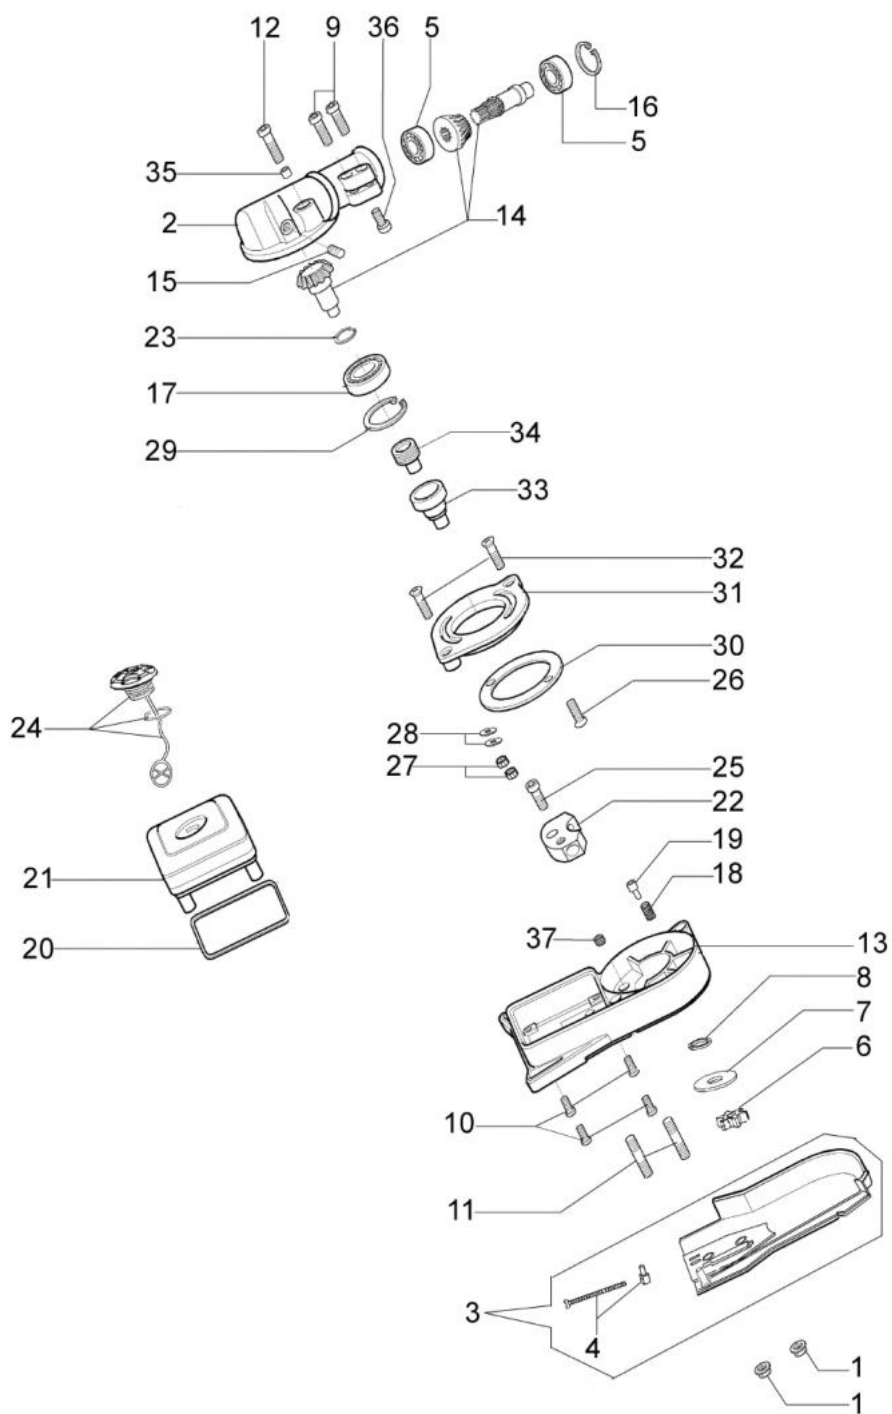

## изображение Rod (Transmission)

Ref.Nu	Qty	Part number	Description	Validity from	Validity till	Notes	Bulletin
1	1	61222004AR	Tube				
2	1	63090067AR	Set transmission				BT6-114-07/15
3	1	63090049	Bushing				
4	1	61220026R	Transmiss. assy				
5	1	61222007CR	Tube				BT6-114-07/15
6	2	63090005R	Spring				
7	3	63090024BR	Support				
8	1	63090025AR	Support				
9	1	63090018	Slide				
10	1	63090043	Shaft joint				
11	2	3024011R	Ring				
32	3	63090039BR	Washer				
12	1	3024014R	Snap ring				
13	2	61222009A	Union joint kit				
14	1	4161619AR	Band				
15	1	61222008CR	Tube				BT6-114-07/15
16	3	3960067AR	Screw				
17	2	3801011R	Screw				
18	1	61040056R	Spring				
19	1	61040049	Throttle lever				
20	1	61010019	Band				
21	1	3960061AR	Screw				
22	1	61040054R	Plate				
23	1	3914003R	Nut				
24	1	61040057R	Spring				
25	1	61040052	Pawl				
26	1	61040053R	Plate				
27	1	61040051	Slide control				
28	1	61040050AR	Lever				
29	1	61012006AR	Handle				
30	1	61280061AR	Throttle cable				BT6-092-04/11
31	1	61280122R	Cable	SN 2340280001			BT6-093-04/11
31	1	61280122R	Cable		SN 2340279999		BT6-092-04/11, BT6-093-04/11