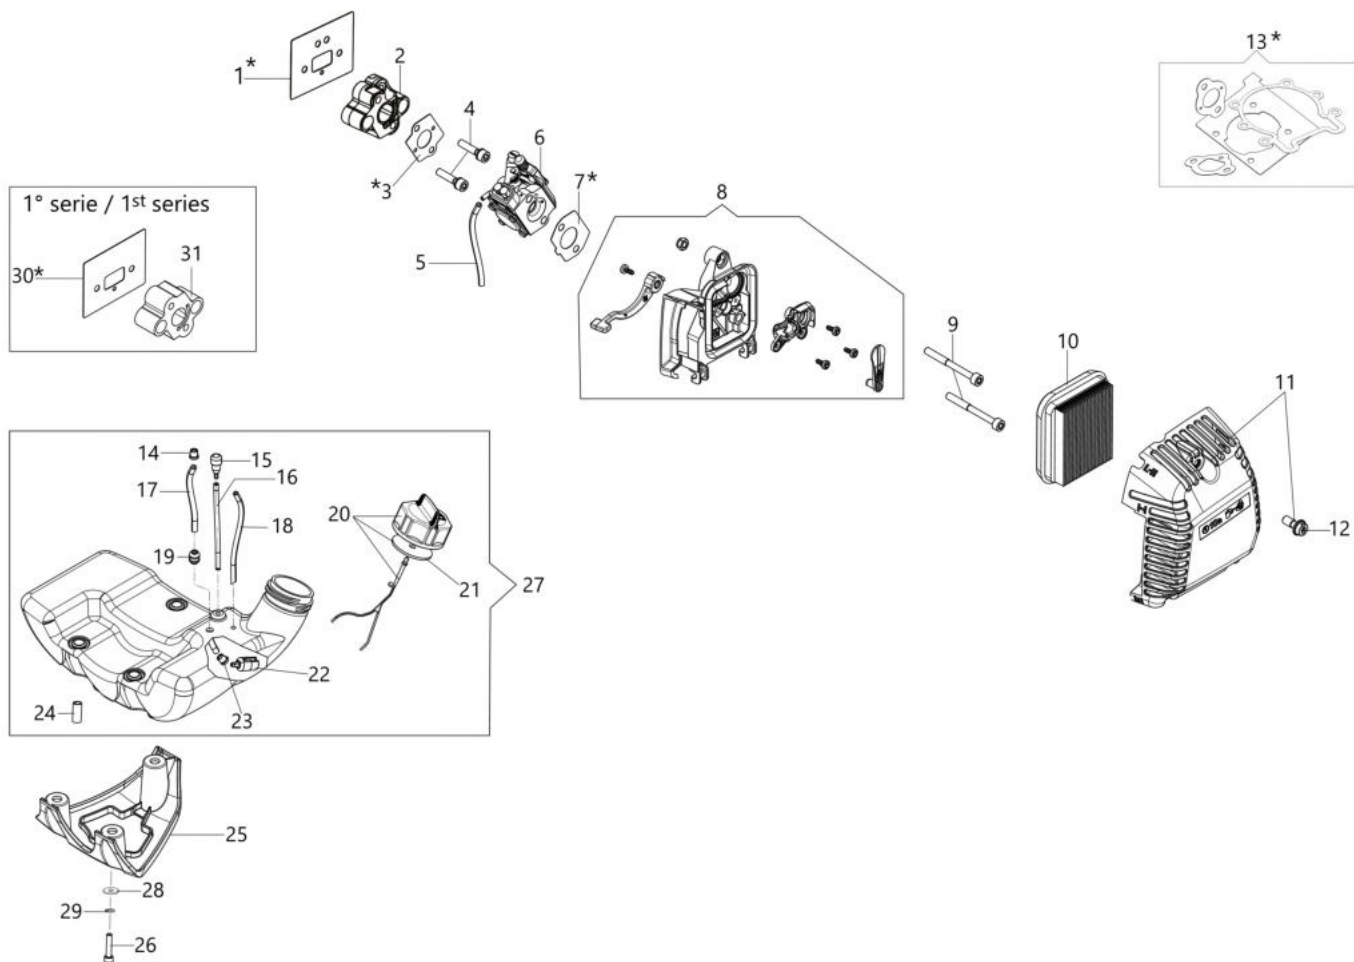

изображение Tank and air filter

Ref.Nu	Qty	Part number	Description	Validity from	Validity till	Notes	Bulletin
1	1	072700076CR	Gasket		SN 2951070024		BT3-150-03/21
2	1	074000130CR	Insulator		SN 2951070024		BT3-150-03/21
3	1	072700077CR	Gasket				
4	2	3891048R	Screw				
5	1	61290087R	Tube				
6	1	2318654R	Carburetor WT-1150				
7	1	61280059CR	Gasket				
8	1	61280183R	Air filter support set				
9	2	3891063R	Screw				
10	1	61170016R	Air filter				
11	1	61290078A	Air filter cover				
12	1	61330040AR	Screw				
13	1	61282025E	Gasket set				
14	1	61280105	Band				
15	1	61070011AR	Breather valve				
16	1	61290088R	Tube				
17	1	3073018AR	Tube				
18	1	61290089R	Breather fuel pipe				
19	1	4161211R	Bush				
20	1	61070079AR	Tank cap				
21	1	61070006R	Gasket				
22	1	094600450R	Fuel filter				
23	1	61110162BR	Bushing				
24	3	61070015R	Spacer				
25	1	61170041	Stand				
26	3	3891048R	Screw				
27	1	61282030AR	Tank				
28	3	3918005R	Washer				
29	3	3819006R	Washer				
30	1	61280337R	Gasket	SN 2951070025			BT3-150-03/21
31	1	612280336R	Insulator	SN 2951070025			BT3-150-03/21