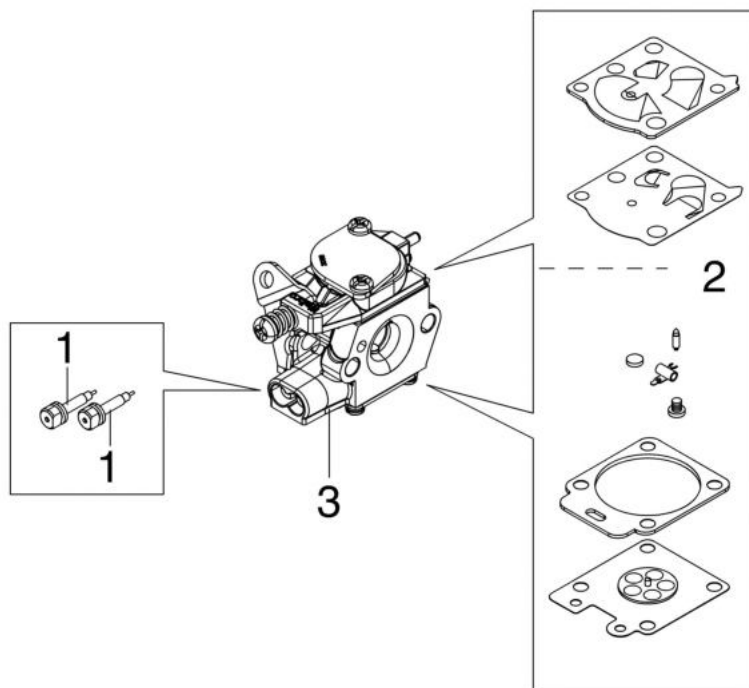

изображение Carburetor WT-1150

Ref.Nu	Qty	Part number	Description	Validity from	Validity till	Notes	Bulletin
1	2	2318778	Adjust. screw				
2	1	2318671	Repair kit				
3	1	2318654R	Carburetor WT-1150