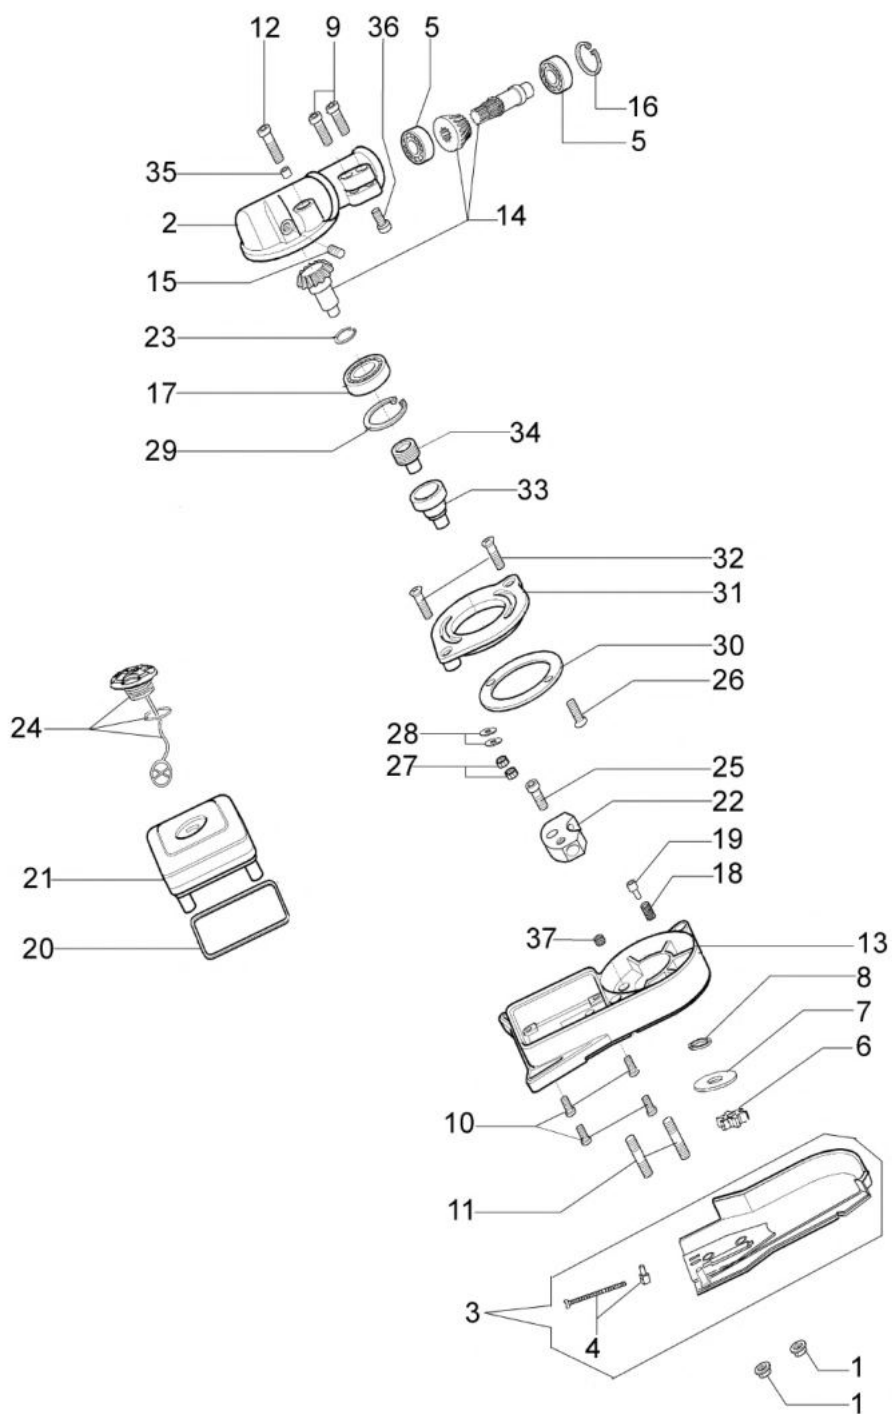

изображение Trasmission rod

Ref.Nu	Qty	Part number	Description	Validity from	Validity till	Notes	Bulletin
1	1	61222004AR	Tube				
2	1	63090067AR	Set transmission				
3	1	63090049	Bushing				
4	1	61220059R	Transmiss. assy				
5	1	61222007CR	Tube				
6	2	63090005R	Spring				
7	3	63090024BR	Support				
8	1	63090025AR	Support				
9	1	63090018	Slide				
10	1	63090043	Shaft joint				
11	2	3024011R	Ring				
12	1	3024014R	Snap ring				
13	2	61222009A	Union joint kit				
14	1	4161619AR	Band				
15	1	61222008CR	Tube				
16	1	61380095B	Handle kit				
17	1	61380055AR	Lever				
18	1	61380056R	Throttle lever				
19	1	61380096	Lever group				
20	1	61280201R	Throttle cable				
21	1	61280227AR	Cable				
22	3	63090039BR	Washer				