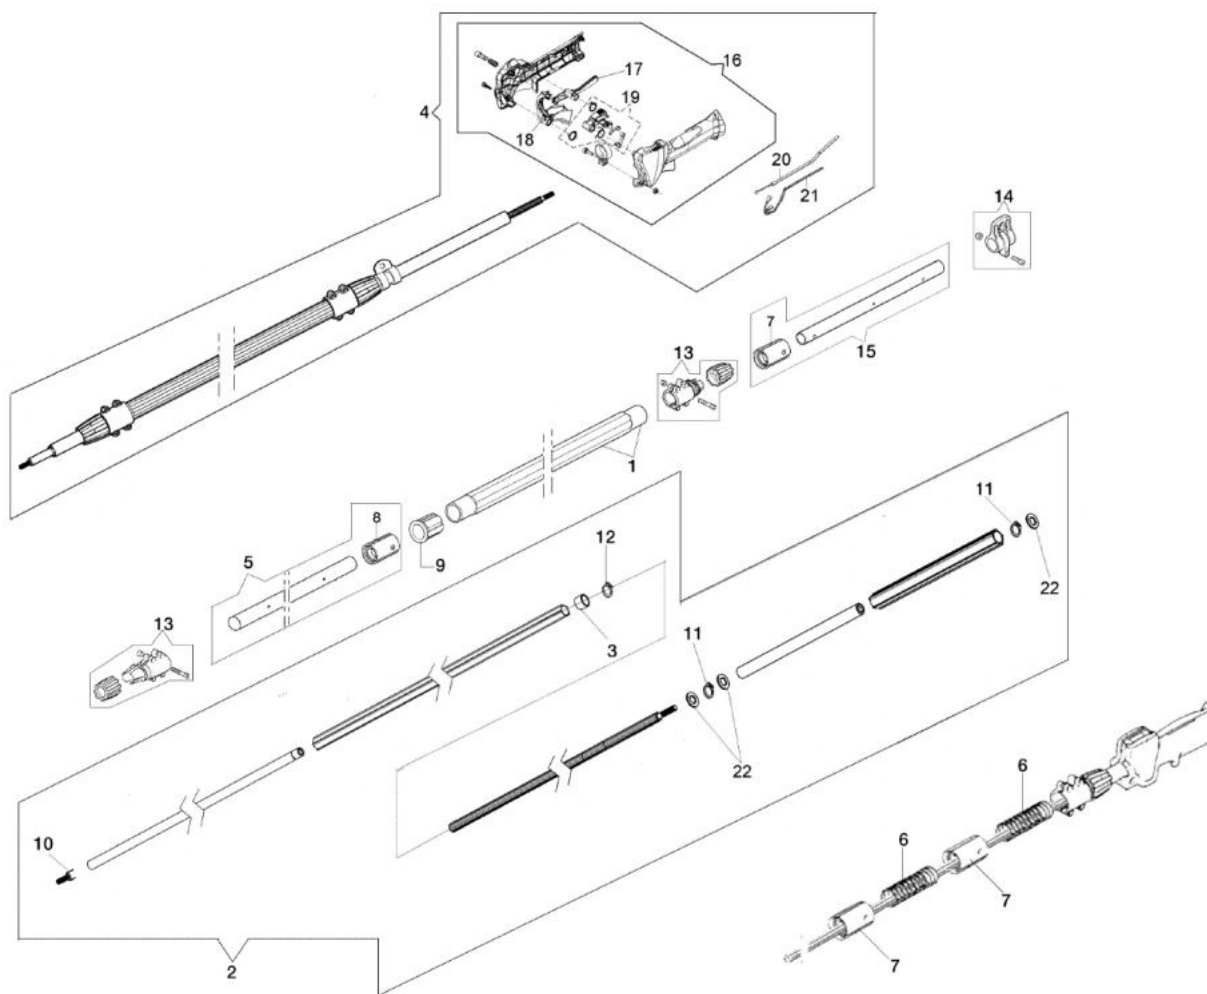

изображение Trasmission rod

Ref.Nu	Qty	Part number	Description	Validity from	Validity till	Notes	Bulletin
1	1	61222004AR	Tube				
2	1	63090067AR	Set transmission				
3	1	63090049	Bushing				
4	1	61220059R	Transmiss. assy				
5	1	61222007CR	Tube				
6	2	63090005R	Spring				
7	3	63090024BR	Support				
8	1	63090025AR	Support				
9	1	63090018	Slide				
10	1	63090043	Shaft joint				
11	2	3024011R	Ring				
12	1	3024014R	Snap ring				
13	2	61222009A	Union joint kit				
14	1	4161619AR	Band				
15	1	61222008CR	Tube				
16	1	61380095B	Handle kit				
17	1	61380055AR	Lever				
18	1	61380056R	Throttle lever				
19	1	61380096	Lever group				
20	1	61280201R	Throttle cable				
21	1	61280227AR	Cable				
22	3	63090039BR	Washer				