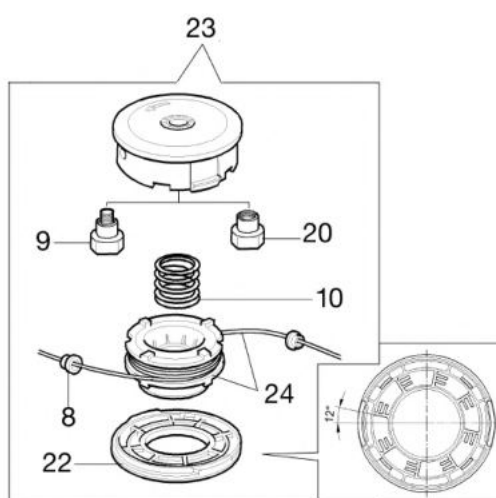

изображение Accessories

Ref.Nu	Qty	Part number	Description	Validity from	Validity till	Notes	Bulletin
1		-				Sostituita da testina completa codice 63019021 (inserto maschio).	
2	2	3960040R	Screw				
3	1	61240161R	Plate				
4	4	3801011R	Screw			remmina); Replaced by complet head p/n 63019021	
5	1	4179113AR	Skirt w/blade			(female insert)	
6	1	4174275R	Blade				
7	1	61030197	Guard kit				
8	2	4199005AR	Bushing				BT2-019-06/07
9	1	4199008B	Insert (male)				BT2-019-06/07
10	1	4199004	Spring				BT2-019-06/07
11	1	4199041R	Nylon spool Ø2,4				
12	1	4199035BR	Cover				
13	1	4095673BR	3-tooth blade				
14	1	61052031R	Tool kit				
15	1	4160463AR	Single harness				
16	1	61032045	Labels kit				
17	1	3819006R	Washer				BT2-019-06/07
18	4	3914003R	Nut				
19		-				Sostituita da testina completa codice 63019021 (inserto maschio).	
20	1	61110076	Insert (female)				
21	1	4199026A	Cover				
22	1	4199046	Cover			remmina); Replaced by complet head p/n 63019021	
23	1	61459100	Complete nylon head Ø 2,4			Inserto maschio; Male insert	BT2-019-06/07
23	1	61459100	Complete nylon head Ø 2,4			Inserto femmina; Female insert	
24	1	4199052	Nylon spool				BT2-019-06/07