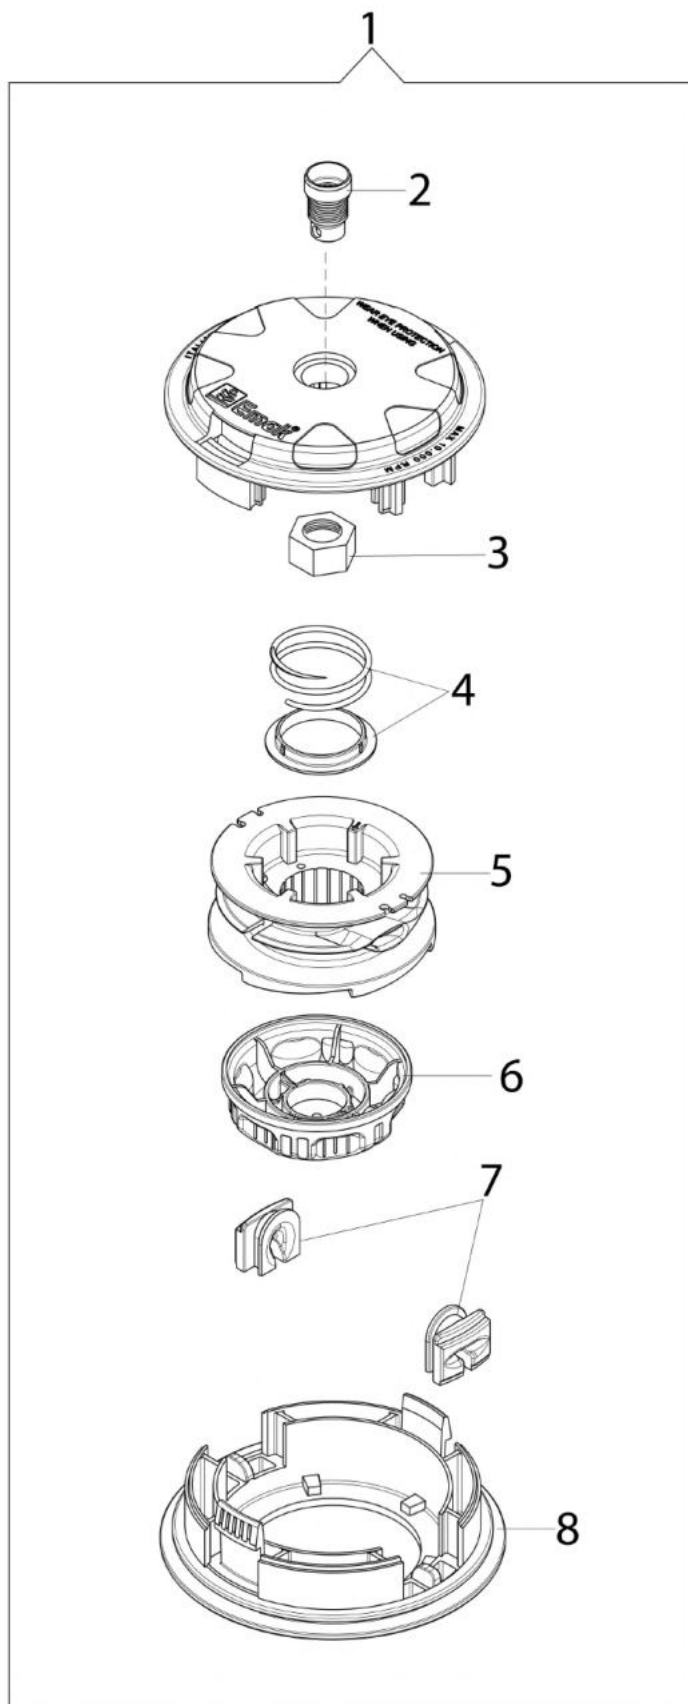

■ 4 KIT RIPARAZIONE
REPAIR KIT

изображение Carburetor WYL-205B

Ref.Nu	Qty	Part number	Description	Validity from	Validity till	Notes	Bulletin
1	1	2318583	Screw				
2	2	2318954	Screw				
3	1	2318568	Spring				
4	1	2318674	Repair kit				
5	1	2318577	Adjuster nut				
6	1	2318189	Ring				
7	1	2318958	Valve				
8	1	2318567	Pump body				
9	1	2318569	Screw				
10	1	003300201	Spindle				
11	1	2318570	Primer body				
12	1	2318592	Valve				
13	4	2318585	Screw				
14	1	2318572	Primer pump				
15	1	2318571	Cover				

изображение Accessories

Ref.Nu	Qty	Part number	Description	Validity from	Validity till	Notes	Bulletin
1		-				Sostituita da testina completa codice 63019021 (inserto maschio).	
2	2	3960040R	Screw				
3	1	61240161R	Plate				
4	4	3801011R	Screw			remmina); Replaced by complet head p/n 63019021	
5	1	4179113AR	Skirt w/blade			(female insert)	
6	1	4174275R	Blade				
7	1	61030197	Guard kit				
8	2	4199005AR	Bushing				BT2-019-06/07
9	1	4199008B	Insert (male)				BT2-019-06/07
10	1	4199004	Spring				BT2-019-06/07
11	1	4199041R	Nylon spool Ø2,4				
12	1	4199035BR	Cover				
13	1	4095673BR	3-tooth blade				
14	1	61052031R	Tool kit				
15	1	4160463AR	Single harness				
16	1	61032045	Labels kit				
17	1	3819006R	Washer				BT2-019-06/07
18	4	3914003R	Nut				
19		-				Sostituita da testina completa codice 63019021 (inserto maschio).	
20	1	61110076	Insert (female)				
21	1	4199026A	Cover				
22	1	4199046	Cover			remmina); Replaced by complet head p/n 63019021	
23	1	61459100	Complete nylon head Ø 2,4			Inserto maschio; Male insert	BT2-019-06/07
23	1	61459100	Complete nylon head Ø 2,4			Inserto femmina; Female insert	
24	1	4199052	Nylon spool				BT2-019-06/07