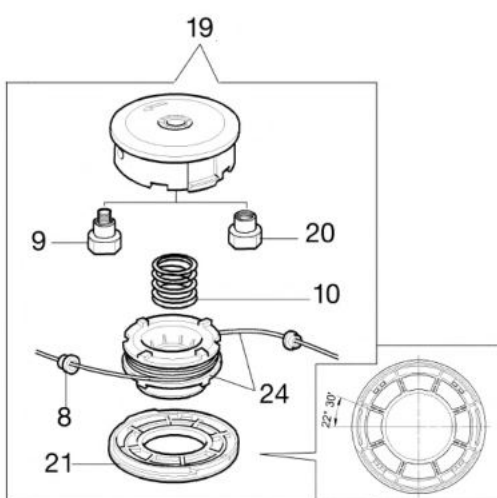

изображение Accessories

Ref.Nu	Qty	Part number	Description	Validity from	Validity till	Notes	Bulletin
1		-				Sostituita da testina completa codice 63019021 (inserto maschio).	
2	2	3960040R	Screw				
3	1	61240161R	Plate				
4	4	3801011R	Screw			remmina); Replaced by complet head p/n 63019021	
5	1	4179113AR	Skirt w/blade			(female insert)	
6	1	4174275R	Blade				
7	1	61030197	Guard kit				
8	2	4199005AR	Bushing				BT2-019-06/07
9	1	4199008B	Insert (male)				BT2-019-06/07
10	1	4199004	Spring				BT2-019-06/07
11	1	4199041R	Nylon spool Ø2,4				
12	1	4199035BR	Cover				
13	1	4095673BR	3-tooth blade				
14	1	61052031R	Tool kit				
15	1	4160463AR	Single harness				
16	1	61032045	Labels kit				
17	1	3819006R	Washer				BT2-019-06/07
18	4	3914003R	Nut				
19		-				Sostituita da testina completa codice 63019021 (inserto maschio).	
20	1	61110076	Insert (female)				
21	1	4199026A	Cover				
22	1	4199046	Cover			remmina); Replaced by complet head p/n 63019021	
23	1	61459100	Complete nylon head Ø 2,4			Inserto maschio; Male insert	BT2-019-06/07
23	1	61459100	Complete nylon head Ø 2,4			Inserto femmina; Female insert	
24	1	4199052	Nylon spool				BT2-019-06/07