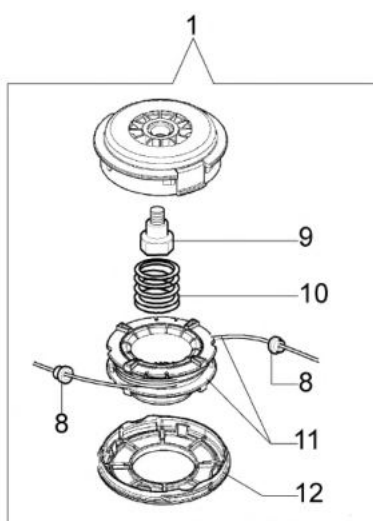

изображение Accessories

Ref.Nu	Qty	Part number	Description	Validity from	Validity till	Notes	Bulletin
1		-				Sostituita da testina completa codice 63019021 (inserto maschio).	
2	2	3960040R	Screw				
3	1	61240161R	Plate				
4	4	3801011R	Screw			remmina); Replaced by complet head p/n 63019021	
5	1	4179113AR	Skirt w/blade			(female insert)	
6	1	4174275R	Blade				
7	1	61030197	Guard kit				
8	2	4199005AR	Bushing				BT2-019-06/07
9	1	4199008B	Insert (male)				BT2-019-06/07
10	1	4199004	Spring				BT2-019-06/07
11	1	4199041R	Nylon spool Ø2,4				
12	1	4199035BR	Cover				
13	1	4095673BR	3-tooth blade				
14	1	61052031R	Tool kit				
15	1	4160463AR	Single harness				
16	1	61032045	Labels kit				
17	1	3819006R	Washer				BT2-019-06/07
18	4	3914003R	Nut				
19		-				Sostituita da testina completa codice 63019021 (inserto maschio).	
20	1	61110076	Insert (female)				
21	1	4199026A	Cover				
22	1	4199046	Cover			remmina); Replaced by complet head p/n 63019021	
23	1	61459100	Complete nylon head Ø 2,4			Inserto maschio; Male insert	BT2-019-06/07
23	1	61459100	Complete nylon head Ø 2,4			Inserto femmina; Female insert	
24	1	4199052	Nylon spool				BT2-019-06/07