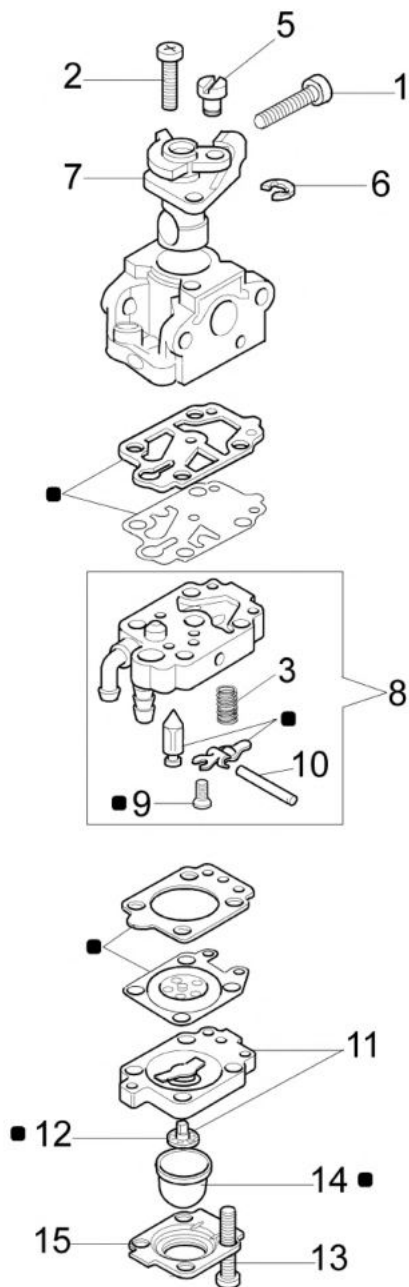

■ 4 KIT RIPARAZIONE
REPAIR KIT

изображение Carburetor WYL-205B

Ref.Nu	Qty	Part number	Description	Validity from	Validity till	Notes	Bulletin
1	1	2318583	Screw				
2	2	2318954	Screw				
3	1	2318568	Spring				
4	1	2318674	Repair kit				
5	1	2318577	Adjuster nut				
6	1	2318189	Ring				
7	1	2318958	Valve				
8	1	2318567	Pump body				
9	1	2318569	Screw				
10	1	003300201	Spindle				
11	1	2318570	Primer body				
12	1	2318592	Valve				
13	4	2318585	Screw				
14	1	2318572	Primer pump				
15	1	2318571	Cover