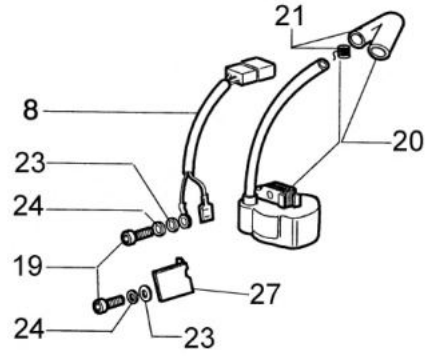

изображение Starter assy and clutch

Ref.Nu	Qty	Part number	Description	Validity from	Validity till	Notes	Bulletin
1	1	4160125R	Starter rope				
2	1	61030179R	Flywheel				
3	1	4191020A	Starter handle				
4	1	3024018R	Ring				
5	1	4161150R	Ring				
6	1	4161148AR	Pulley				
7	1	004000132R	Spring				
8	1	4162358	Cable				
9	1	4161160AR	Starter assy				
10	2	4160072R	Spacer				
11	1	3801010R	Screw				
12	1	61010006R	Cover				
13	4	3916005R	Washer				
14	4	3916006R	Washer				
15	4	3801009R	Screw				
16	1	4161151	Pin				
17	1	4138441R	Pawl				
18	1	4161186A	Spring				
19	2	3801003	Screw				
20	1	2501009R	Ignition coil				
21	1	4098064R	Spark plug cap				
22	1	61030177R	Clutch				
23	2	3916004R	Washer				
24	2	3819005R	Washer				
25	2	3806035R	Screw				
26	1	61030190R	Spring				
27	1	4160146AR	Deflector				
28	1	61030189R	Clutch driver				
29	2	3918007R	Washer				
30	2	61030191R	Bushing				
31	1	61162015	Labels kit