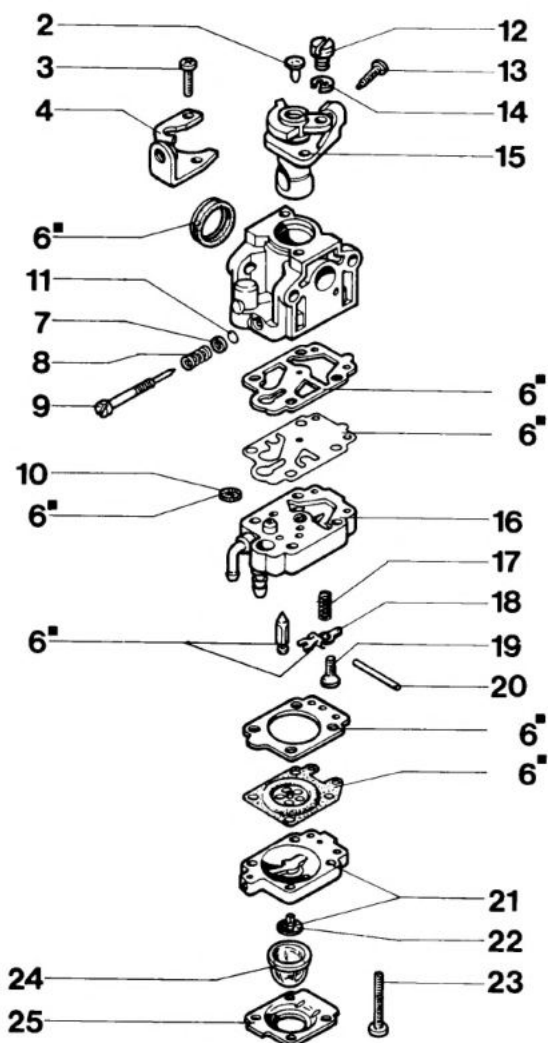

1

CARBURATORE COMPLETO COMPLETE CARBURETOR

6 ■ KIT RIPARAZIONE
REPAIR KIT

изображение Carburetor WYK26-A

Ref.Nu	Qty	Part number	Description	Validity from	Validity till	Notes	Bulletin
1	1	61010030B	Carburetor kit				
2	2	2318578	Cap				
3	1	2318580	Screw				
4	1	2318581	Support				
6	1	2318674	Repair kit				
7	1	2318588	Washer				
8	1	035000165	Spring				
9	1	2318586	Screw H				
10	1	003300204	Fuel filter				
11	1	2318589	Seal ring				
12	1	2318577	Adjuster nut				
13	1	2318583	Screw				
14	1	2318189	Ring				
15	1	2318579	Valve				
16	1	2318567	Pump body				
17	1	2318568	Spring				
18	1	003300200	Compensator				
19	1	2318569	Screw				
20	1	003300201	Spindle				
21	1	2318570	Primer body				
22	1	2318592	Valve				
23	4	2318585	Screw				
24	1	2318572	Primer pump				
25	1	2318571	Cover