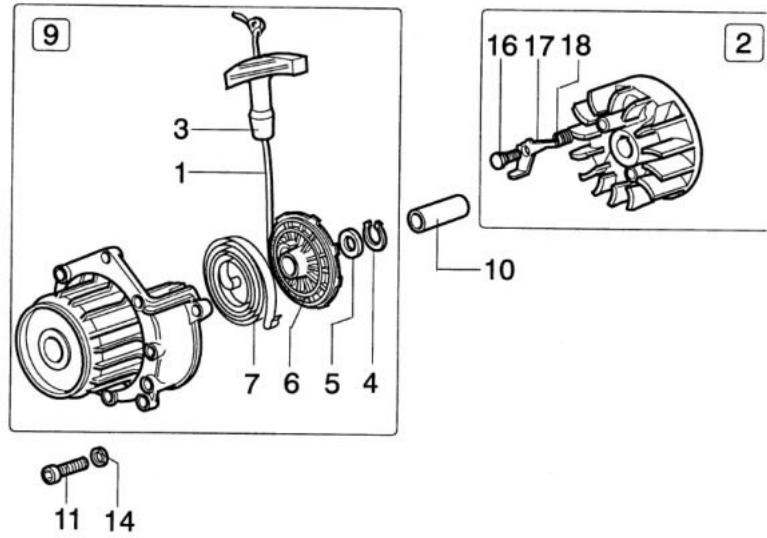

изображение Starter assy and clutch

Ref.Nu	Qty	Part number	Description	Validity from	Validity till	Notes	Bulletin
1	1	4160125R	Starter rope				
2	1	61030179R	Flywheel				
3	1	4191020A	Starter handle				
4	1	3024018R	Ring				
5	1	4161150R	Ring				
6	1	4161148AR	Pulley				
7	1	004000132R	Spring				
8	1	4162358	Cable				
9	1	4161160AR	Starter assy				
10	2	4160072R	Spacer				
11	1	3801010R	Screw				
12	1	61010006R	Cover				
13	4	3916005R	Washer				
14	4	3916006R	Washer				
15	4	3801009R	Screw				
16	1	4161151	Pin				
17	1	4138441R	Pawl				
18	1	4161186A	Spring				
19	2	3801003	Screw				
20	1	2501009R	Ignition coil				
21	1	4098064R	Spark plug cap				
22	1	61030177R	Clutch				
23	2	3916004R	Washer				
24	2	3819005R	Washer				
25	2	3806035R	Screw				
26	1	61030190R	Spring				
27	1	4160146AR	Deflector				
28	1	61030189R	Clutch driver				
29	2	3918007R	Washer				
30	2	61030191R	Bushing				
31	1	61162015	Labels kit