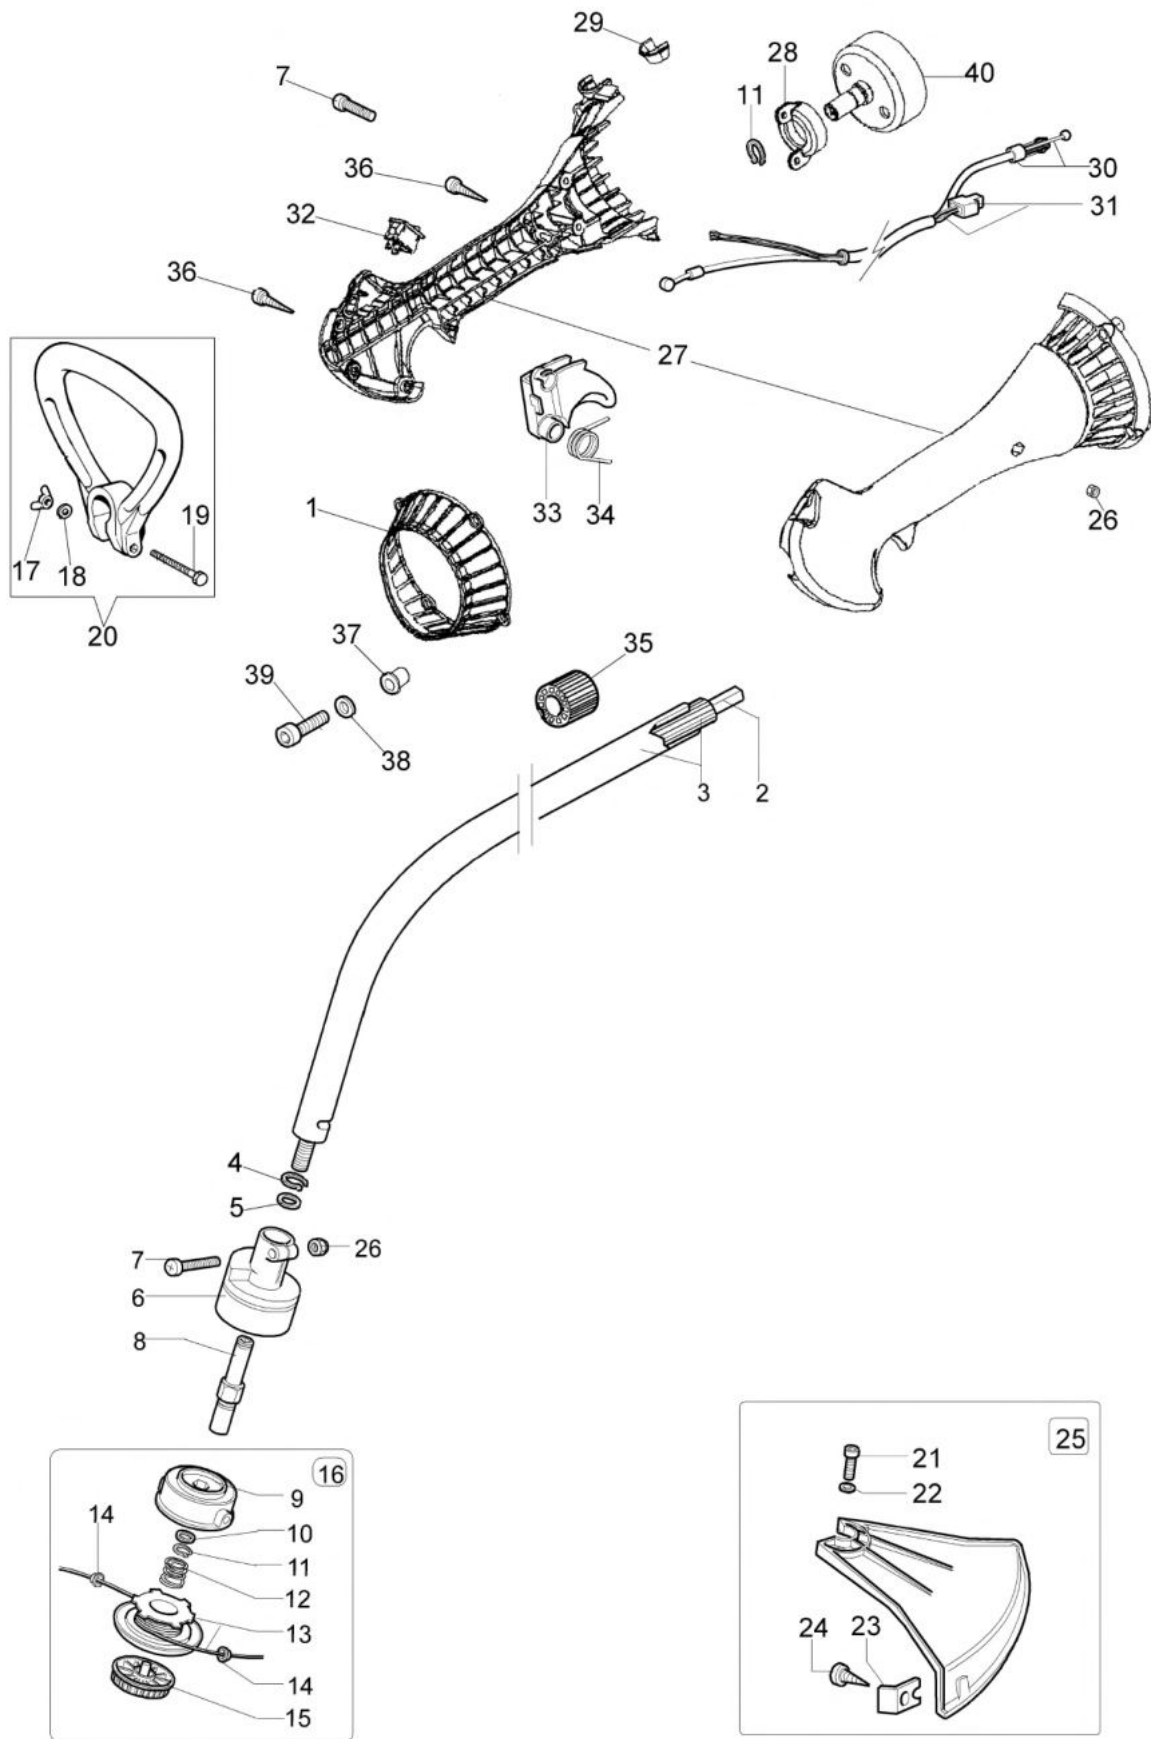

изображение Transmission

Ref.Nu	Qty	Part number	Description	Validity from	Validity till	Notes	Bulletin
1	1	61160009	Grid				
2	1	61150020AR	Drive shaft				BT3-098-07/10
3	1	60012004R	Tube Ø22				
4	1	3024010R	Snap ring				
5	1	004400285	Washer				
6	1	60012002R	Hub				
7	2	3979017	Screw				
8	1	071000005	Pin				
9	1	070000192A	Cover				EI-07/06
10	1	3064004AR	Washer				
11	2	3024012R	Snap ring				
12	1	071000010AR	Spring				
13	1	61062006R	Nylon spool				
14	2	070000193R	Bushing				
15	1	071000006BR	Knob				
16	1	61062023A	Nylon head Ø2				EI-07/06
17	1	3915006	Nut				
18	1	3916006R	Washer				
19	1	3906053	Screw				
20	1	4162042A	Handle				
21	1	3801010R	Screw				
22	1	3916005R	Washer				
23	1	4174275R	Blade				
24	1	3960014	Screw				
25	1	61062012	Guard assy				
26	3	3914003R	Nut				
27	1	61162026	Complete handle				
28	1	61160015	Flange				
29	1	61160008	Bushing				
30	1	61130006R	Throttle cable				
31	1	4162267A	Cable				
32	1	2317021R	Switch				
33	1	61060003AR	Throttle lever				
34	1	61060007	Spring				
35	1	61150034AR	Spacer				
36	5	3960069AR	Screw				
37	4	61160005	Bushing				
38	4	3918010R	Washer				
39	4	3801015R	Screw				
40	1	61160007R	Clutch drum				