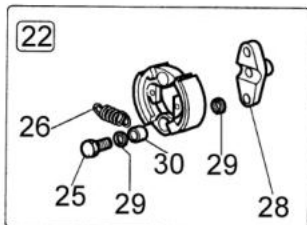

изображение Starter assy and clutch

Ref.Nu	Qty	Part number	Description	Validity from	Validity till	Notes	Bulletin
1	1	4160125R	Starter rope				
2	1	61030179R	Flywheel				
3	1	4191020A	Starter handle				
4	1	3024018R	Ring				
5	1	4161150R	Ring				
6	1	4161148AR	Pulley				
7	1	004000132R	Spring				
8	1	4162358	Cable				
9	1	4161160AR	Starter assy				
10	2	4160072R	Spacer				
11	1	3801010R	Screw				
12	1	61010006R	Cover				
13	4	3916005R	Washer				
14	4	3916006R	Washer				
15	4	3801009R	Screw				
16	1	4161151	Pin				
17	1	4138441R	Pawl				
18	1	4161186A	Spring				
19	2	3801003	Screw				
20	1	2501009R	Ignition coil				
21	1	4098064R	Spark plug cap				
22	1	61030177R	Clutch				
23	2	3916004R	Washer				
24	2	3819005R	Washer				
25	2	3806035R	Screw				
26	1	61030190R	Spring				
27	1	4160146AR	Deflector				
28	1	61030189R	Clutch driver				
29	2	3918007R	Washer				
30	2	61030191R	Bushing				
31	1	61162015	Labels kit