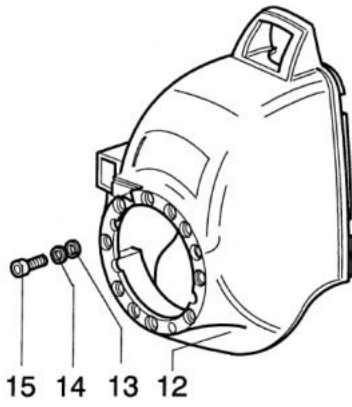

изображение Starter assy and clutch

Ref.Nu	Qty	Part number	Description	Validity from	Validity till	Notes	Bulletin
1	1	4160125R	Starter rope				
2	1	61030179R	Flywheel				
3	1	4191020A	Starter handle				
4	1	3024018R	Ring				
5	1	4161150R	Ring				
6	1	4161148AR	Pulley				
7	1	004000132R	Spring				
8	1	4162358	Cable				
9	1	4161160AR	Starter assy				
10	2	4160072R	Spacer				
11	1	3801010R	Screw				
12	1	61010006R	Cover				
13	4	3916005R	Washer				
14	4	3916006R	Washer				
15	4	3801009R	Screw				
16	1	4161151	Pin				
17	1	4138441R	Pawl				
18	1	4161186A	Spring				
19	2	3801003	Screw				
20	1	2501009R	Ignition coil				
21	1	4098064R	Spark plug cap				
22	1	61030177R	Clutch				
23	2	3916004R	Washer				
24	2	3819005R	Washer				
25	2	3806035R	Screw				
26	1	61030190R	Spring				
27	1	4160146AR	Deflector				
28	1	61030189R	Clutch driver				
29	2	3918007R	Washer				
30	2	61030191R	Bushing				
31	1	61162015	Labels kit