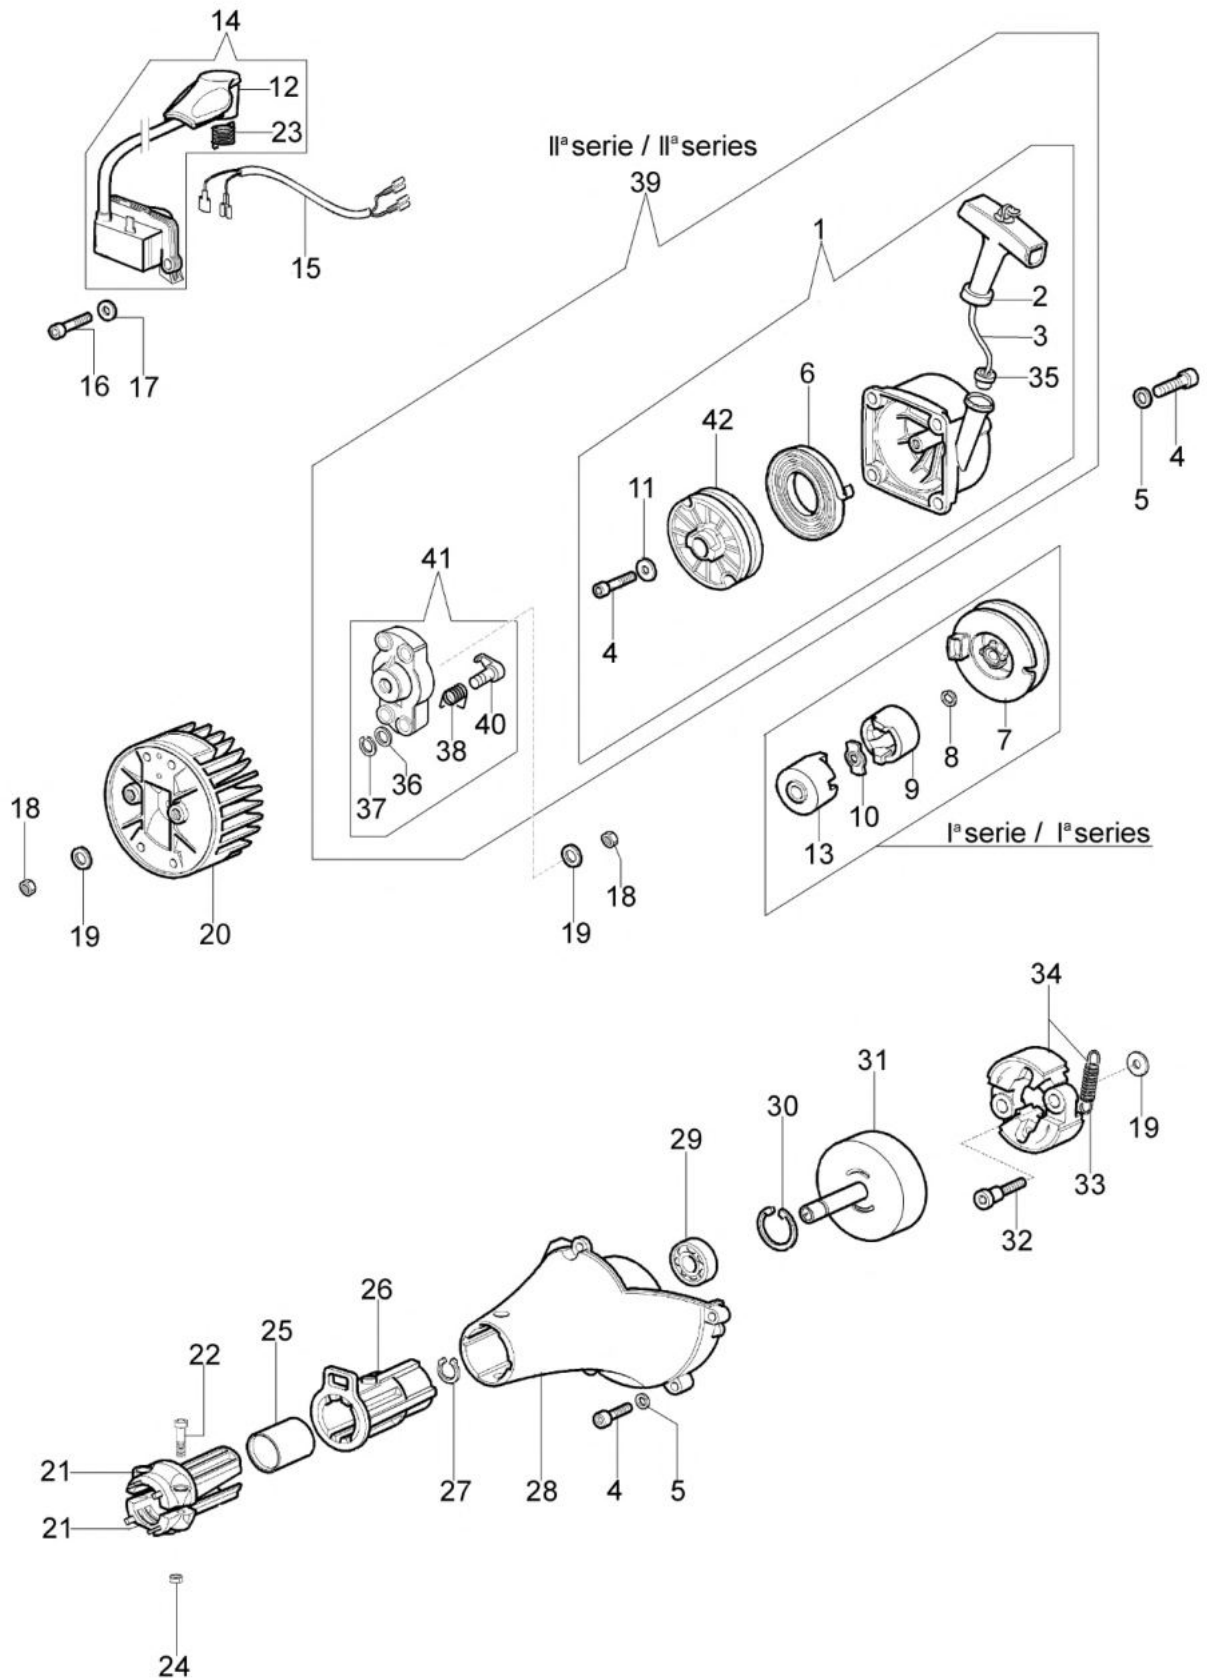

[Illustrated parts list \(Head "Load and Go" Ø130\)](#)

изображение Engine

Ref.Nu	Qty	Part number	Description	Validity from	Validity till	Notes	Bulletin
1	1	2318817R	Air purge				
2	1	61200078AR	Cylinder cover				BT3-119-07/12
3	2	4191069BR	Plate				
4	2	3801065R	Screw				
5	2	3819036R	Washer				
6	1	3916006R	Washer				
7	1	61200061AR	Muffler				
8	1	61200063AR	Deflector				
9	1	3055115	Spark plug bpmr7a				
10	1	61350272R	Gasket				
11	2	4196166R	Piston ring				BT3-117-05/12
12	2	004900061R	Ring				BT3-117-05/12
13	1	50110047R	Piston pin				BT3-117-05/12
14	1	61212004B	Piston assy Ø38	SN 2051076511			BT3-117-05/12
15	1	61212005B	Complete cylinder Ø38	SN 2051076511			BT3-117-05/12
16	1	50110044R	Bearing				
17	2	50110043AR	Spacer				
18	1	61200001R	Crankshaft				
19	1	61200064R	Stopper				
20	1	61350346	Crankcase assy				
21	1	3860096R	Screw				
22	2	094000006R	Bearing				
23	1	61200006AR	Gasket				
24	2	094000099R	Seal ring				
25	4	094000101R	Screw				
26	4	3833073R	Washer				
27	2	3023008R	Plug				
28	1	3916005R	Washer				
29	1	3819006R	Washer				
30	1	3801010R	Screw				
31	2	3960030R	Screw				
32	1	3960069AR	Screw				
33	1	61202038BR	Gasket set				
35	1	61330079R	Cover				
36	3	3893009R	Screw				
37	1	61330081AR	Cylinder cover set				BT3-119-07/12