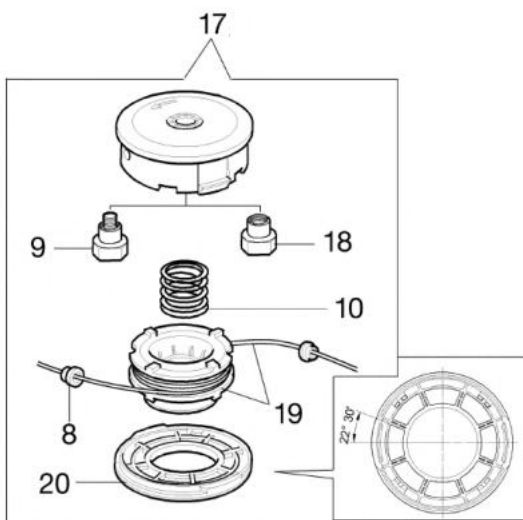

изображение Accessories

Ref.Nu	Qty	Part number	Description	Validity from	Validity till	Notes	Bulletin
1		-				Sostituita da testina completa codice 63019015 (inserto maschio).	
2	1	3960040R	Screw				
3	1	4174278R	Plate				
4	4	3802004DR	Screw			remmina); Replaced by complet head p/n 63019015	
5	1	61380126	Skirt w/blade			(female insert)	
6	1	4174275R	Blade				
7	1	61380125	Guard kit				
8	2	4199005AR	Bushing				
9	1	4199008B	Insert (male)				
10	1	4199004	Spring				
11	1	4199042R	Nylon spool Ø3				
12	1	4095673BR	3-tooth blade				
13	1	4199035BR	Cover				
14	1	61052031R	Tool kit				
15	1	61200106R	Harness				
16	1	61212051	Labels kit				
17		-				Sostituita da testina completa codice 63019015 (inserto maschio).	
18	1	61110076	Insert (female)				BT3-101-07/10
19	1	4199052	Nylon spool				
20	1	4199026A	Cover			remmina); Replaced by complet head p/n 63019015	
21	1	4199046	Cover			(female insert)	
22	1	61459102	Complete nylon head Ø 3			Inserto femmina; Female	BT3-101-07/10
22	1	61459102	Complete nylon head Ø 3			Inserto maschio; Male insert