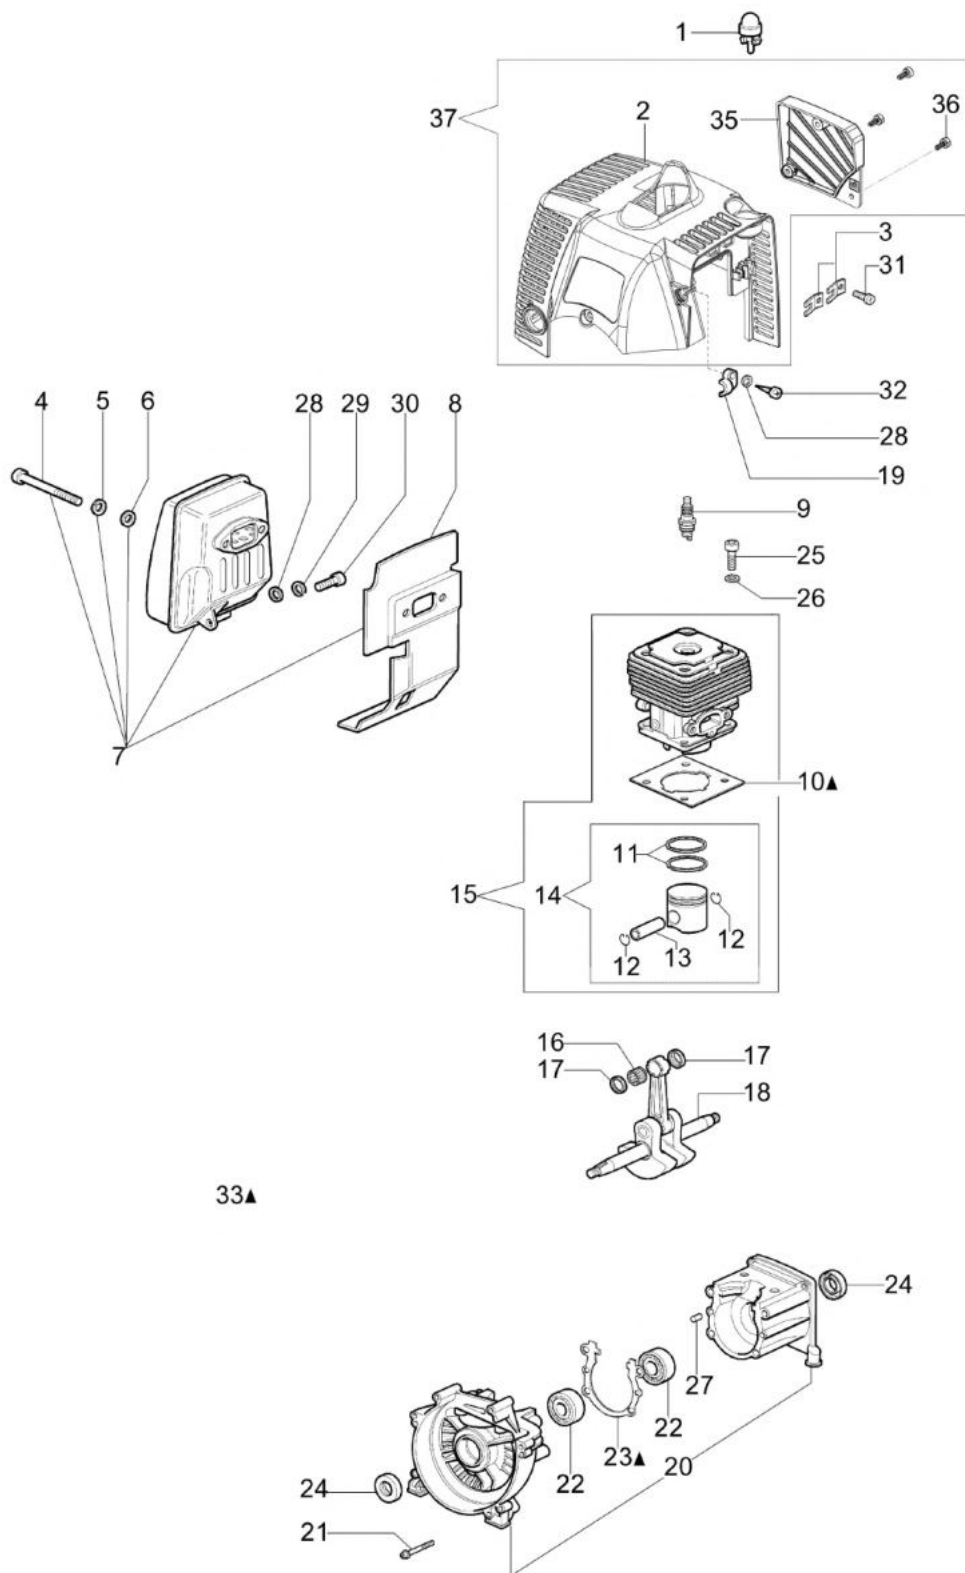

[Illustrated parts list \(Head "Load and Go" Ø130\)](#)

изображение Engine

Ref.Nu	Qty	Part number	Description	Validity from	Validity till	Notes	Bulletin
1	1	2318817R	Air purge				
2	1	61200078AR	Cylinder cover				BT3-119-07/12
3	2	4191069BR	Plate				
4	2	3801065R	Screw				
5	2	3819036R	Washer				
6	1	3916006R	Washer				
7	1	61200061AR	Muffler				
8	1	61200063AR	Deflector				
9	1	3055115	Spark plug bpmr7a				
10	1	61350272R	Gasket				
11	2	4196166R	Piston ring				BT3-117-05/12
12	2	004900061R	Ring				BT3-117-05/12
13	1	50110047R	Piston pin				BT3-117-05/12
14	1	61212004B	Piston assy Ø38	SN 2051076511			BT3-117-05/12
15	1	61212005B	Complete cylinder Ø38	SN 2051076511			BT3-117-05/12
16	1	50110044R	Bearing				
17	2	50110043AR	Spacer				
18	1	61200001R	Crankshaft				
19	1	61200064R	Stopper				
20	1	61350346	Crankcase assy				
21	1	3860096R	Screw				
22	2	094000006R	Bearing				
23	1	61200006AR	Gasket				
24	2	094000099R	Seal ring				
25	4	094000101R	Screw				
26	4	3833073R	Washer				
27	2	3023008R	Plug				
28	1	3916005R	Washer				
29	1	3819006R	Washer				
30	1	3801010R	Screw				
31	2	3960030R	Screw				
32	1	3960069AR	Screw				
33	1	61202038BR	Gasket set				
35	1	61330079R	Cover				
36	3	3893009R	Screw				
37	1	61330081AR	Cylinder cover set				BT3-119-07/12