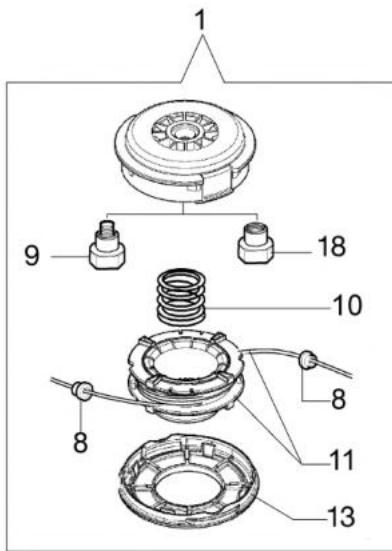

изображение Accessories

Ref.Nu	Qty	Part number	Description	Validity from	Validity till	Notes	Bulletin
1		-				Sostituita da testina completa codice 63019015 (inserto maschio).	
2	1	3960040R	Screw				
3	1	4174278R	Plate				
4	4	3802004DR	Screw			remmina); Replaced by complet head p/n 63019015	
5	1	61380126	Skirt w/blade			(female insert)	
6	1	4174275R	Blade				
7	1	61380125	Guard kit				
8	2	4199005AR	Bushing				
9	1	4199008B	Insert (male)				
10	1	4199004	Spring				
11	1	4199042R	Nylon spool Ø3				
12	1	4095673BR	3-tooth blade				
13	1	4199035BR	Cover				
14	1	61052031R	Tool kit				
15	1	61200106R	Harness				
16	1	61212051	Labels kit				
17		-				Sostituita da testina completa codice 63019015 (inserto maschio).	
18	1	61110076	Insert (female)				BT3-101-07/10
19	1	4199052	Nylon spool				
20	1	4199026A	Cover			remmina); Replaced by complet head p/n 63019015	
21	1	4199046	Cover			(female insert)	
22	1	61459102	Complete nylon head Ø 3			Inserto femmina; Female	BT3-101-07/10
22	1	61459102	Complete nylon head Ø 3			Inserto maschio; Male insert