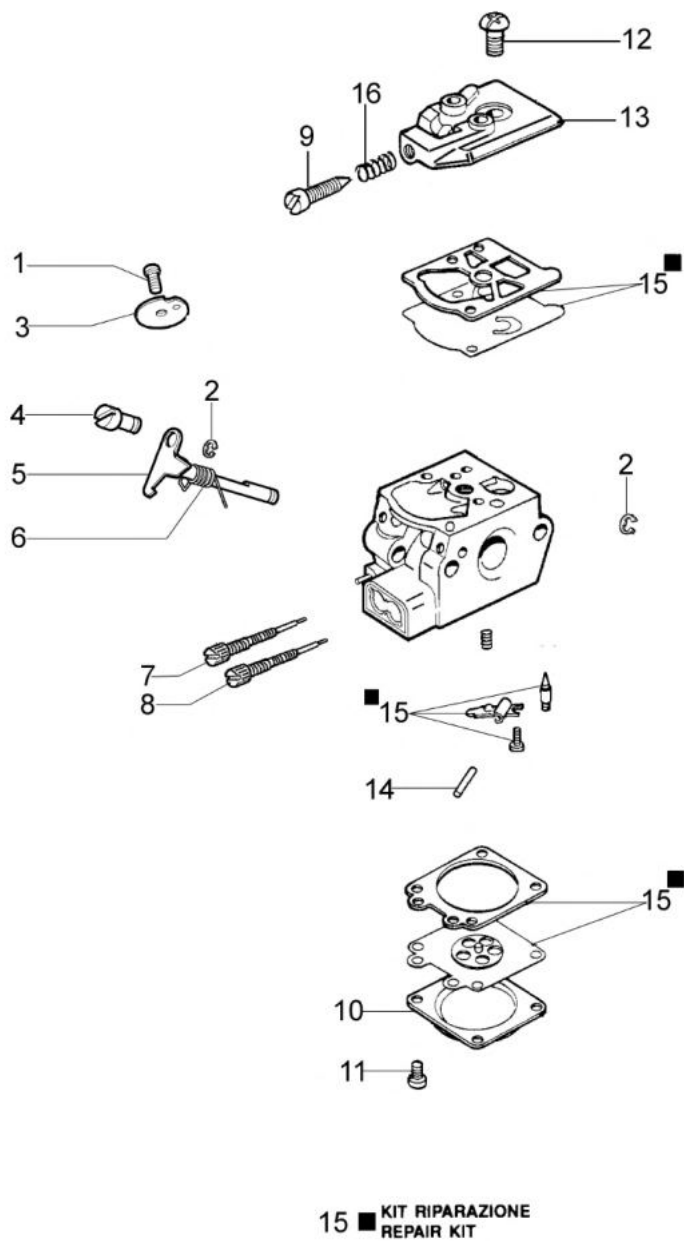

изображение Carburetor WT-869A

Ref.Nu	Qty	Part number	Description	Validity from	Validity till	Notes	Bulletin
1	1	50010141	Screw				
2	2	095000164	Ring				
3	1	072700211	Shutter				
4	1	2318211	Pin				
5	1	2318737	Shaft				
6	1	072700347	Spring				
7	1	2318837	Screw H				
8	1	2318893	Screw L				
9	1	074000240	Adjust. screw				
10	1	2318191	Cover				
11	4	035000162	Screw				
12	1	003300197	Screw				
13	1	375100087	Cover				
14	1	003300201	Spindle				
15	1	2318671	Repair kit				
16	1	094600148	Spring