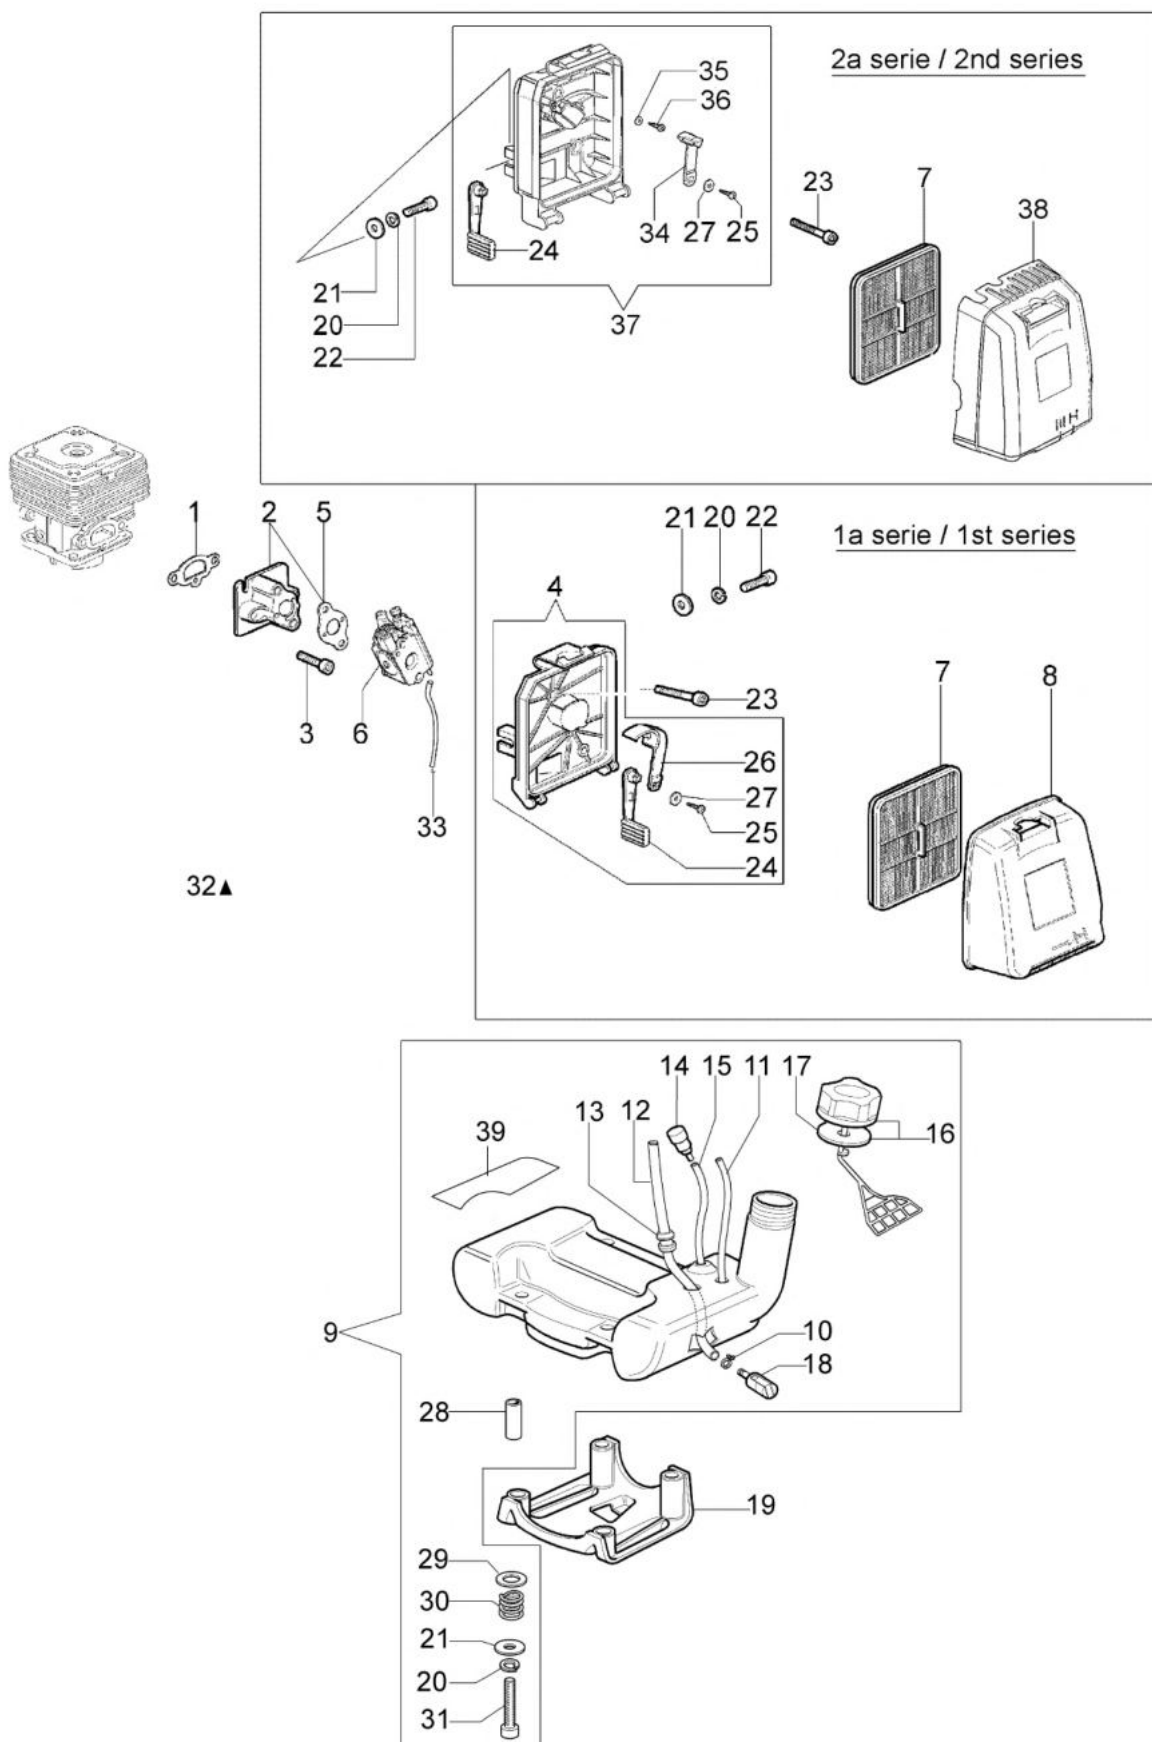

изображение Tank and air filter

Ref.Nu	Qty	Part number	Description	Validity from	Validity till	Notes	Bulletin
1	1	61200019AR	Gasket				
2	1	61200198	Insulator				
3	2	3801015R	Screw				
4	1	61212062	Complete support		SN 2053508856		BT3-127-04/14
5	1	61200196AR	Gasket				
6	1	2318735CR	Carburetor WT-870B	SN 2053508857			BT3-127-04/14
6	1	2318765AR	Carburetor WT-869A		SN 2053508856		BT3-127-04/14
7	1	61200025BR	Air filter				BT3-127-04/14
8	1	61200075R	Filter cover		SN 2053508856		BT3-127-04/14
9	1	61200028DR	Complete tank				
10	1	4098377R	Band				
11	1	61350328R	Tube				
12	1	3073014R	Tube				
13	1	4161211R	Bush				
14	1	61070011AR	Breather valve				
15	1	61250228R	Tube				
16	1	61070079AR	Tank cap				
17	1	61070006R	Gasket				
18	1	50010218R	Fuel filter				
19	1	61200238AR	Guard				
20	5	3819006R	Washer				
21	5	3918005R	Washer				
22	1	3801013R	Screw				
23	2	61052009BR	Screw				
24	1	61200024R	Lever				BT3-127-04/14
25	1	3960069AR	Screw				
26	1	61200023AR	Shutter		SN 2053508856		BT3-127-04/14
27	1	4120070	Washer				
28	4	61200128R	Spacer				
29	4	3916008R	Washer				
30	1	61200129R	Spring				
31	4	3801016R	Screw				
32	1	61202038BR	Gasket set				
33	1	61200091R	Tube				
34	1	61200204AR	Shutter	SN 2053508857			BT3-127-04/14
35	1	3916022R	Washer	SN 2053508857			BT3-127-04/14
36	1	3960145R	Screw	SN 2053508857			BT3-127-04/14
37	1	61210130	Air filter support set	SN 2053508857			BT3-127-04/14
38	1	61200207R	Filter cover	SN 2053508857			BT3-127-04/14
39	1	61210047R	Guard