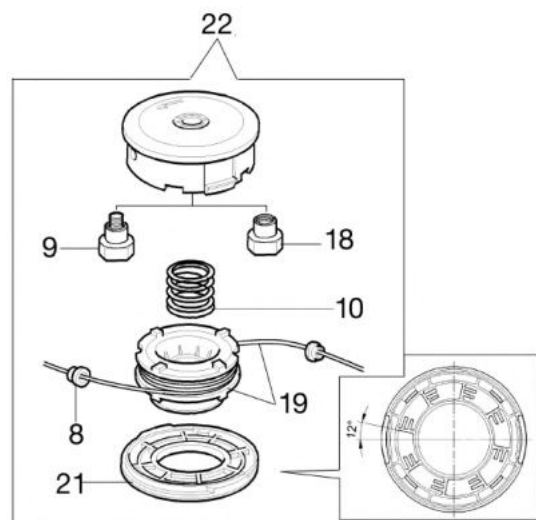

изображение Accessories

Ref.Nu	Qty	Part number	Description	Validity from	Validity till	Notes	Bulletin
1		-				Sostituita da testina completa codice 63019015 (inserto maschio).	
2	1	3960040R	Screw				
3	1	4174278R	Plate				
4	4	3802004DR	Screw			remmina); Replaced by complet head p/n 63019015	
5	1	61380126	Skirt w/blade			(female insert)	
6	1	4174275R	Blade				
7	1	61380125	Guard kit				
8	2	4199005AR	Bushing				
9	1	4199008B	Insert (male)				
10	1	4199004	Spring				
11	1	4199042R	Nylon spool Ø3				
12	1	4095673BR	3-tooth blade				
13	1	4199035BR	Cover				
14	1	61052031R	Tool kit				
15	1	61200106R	Harness				
16	1	61212051	Labels kit				
17		-				Sostituita da testina completa codice 63019015 (inserto maschio).	
18	1	61110076	Insert (female)				BT3-101-07/10
19	1	4199052	Nylon spool				
20	1	4199026A	Cover			remmina); Replaced by complet head p/n 63019015	
21	1	4199046	Cover			(female insert)	
22	1	61459102	Complete nylon head Ø 3			Inserto femmina; Female	BT3-101-07/10
22	1	61459102	Complete nylon head Ø 3			Inserto maschio; Male insert