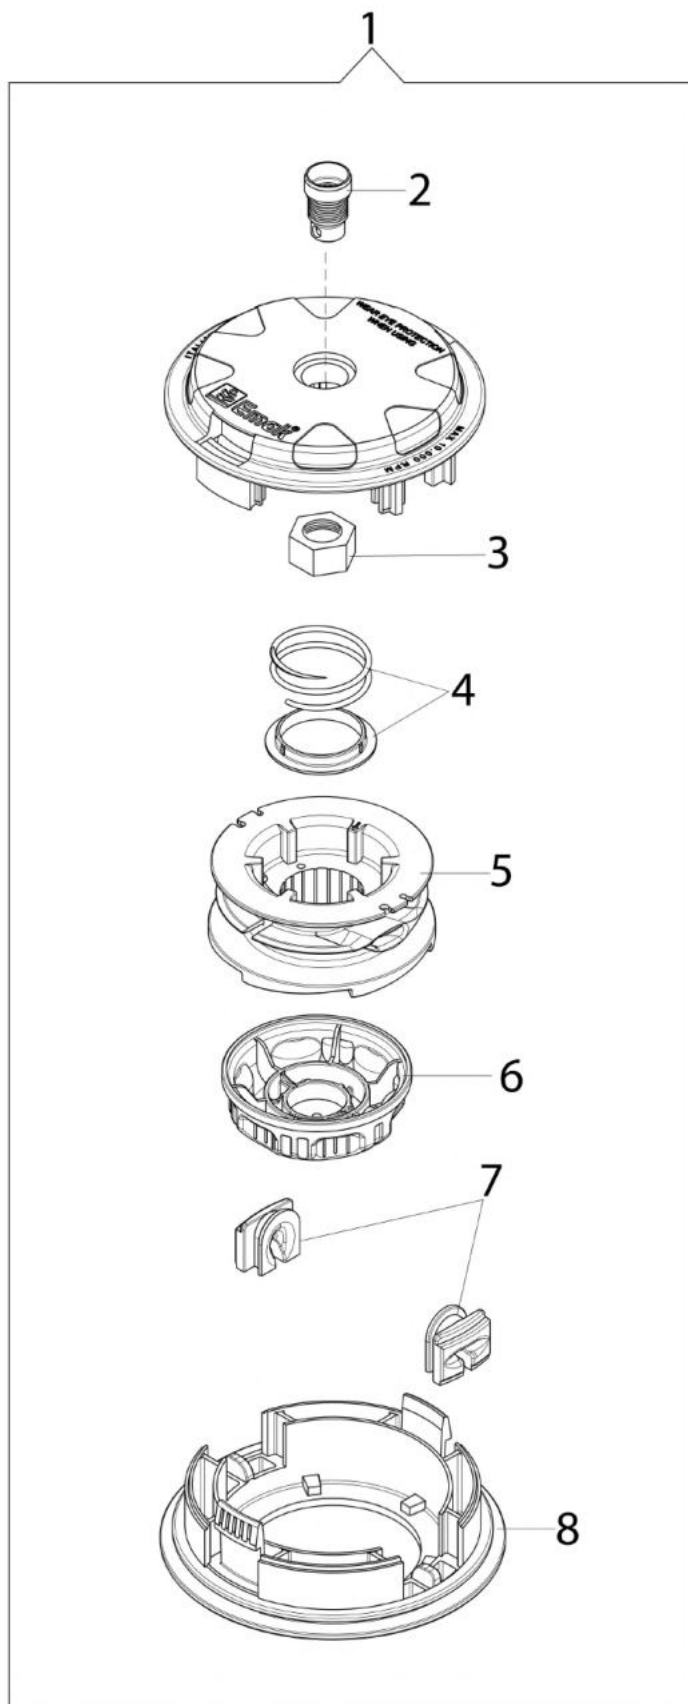

изображение Illustrated parts list (Head "Load and Go" Ø130)

Ref.Nu	Qty	Part number	Description	Validity from	Validity till	Notes	Bulletin
1	1	63129015	Head Load&Go			ExtraLife	
1	1	63129008	Head Load&Go			Easy&LongLife	
2	1	63120041R	Insert				
3	1	63120040R	Nut				
4	1	63120031R	Kit spring				
5	1	63120020AR	Ignition coil				
6	1	63120030AR	Knob			ExtraLife	
6	1	63120007AR	Knob			Easy&LongLife	
7	2	63120001R	Bushing				
8	1	63120005R	Cover