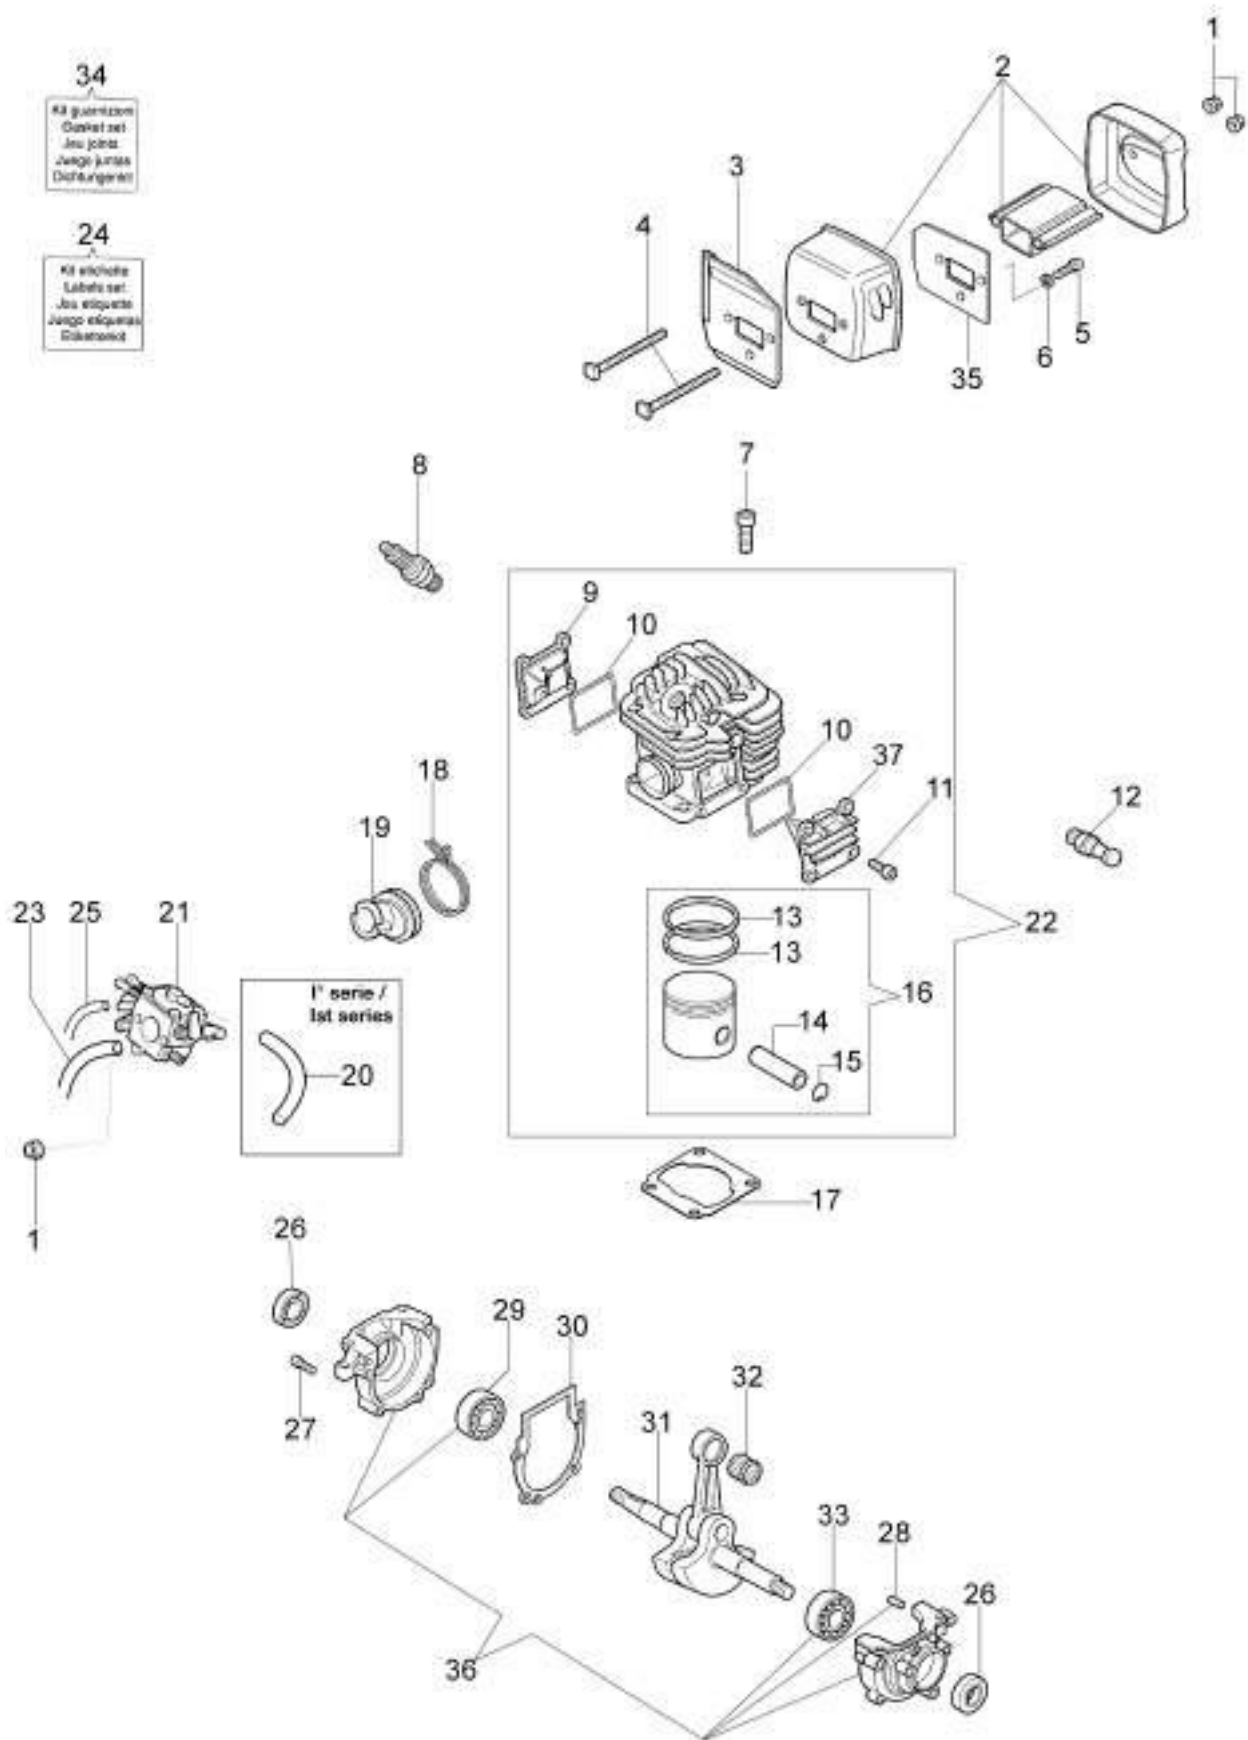

Carburetor HDA-314

изображение Engine

Ref.Nu	Qty	Part number	Description	Validity from	Validity till	Notes	Bulletin
1	3	3914003R	Nut				
2	1	50072025A	Muffler				
3	1	50070031R	Gasket				
4	2	50070032R	Seal flange				
5	2	3960073R	Screw				
6	2	3918010R	Washer				
7	4	3860095R	Screw				
8	1	3055115R	Spark plug bpmr7a				
9	2	50070071	Cover				
10	2	50070186	Gasket				
11	8	3960074R	Screw				
12	1	50070207R	Decompressor				
13	2	50070128R	Piston ring Ø42				
14	1	50070117R	Piston pin				
15	1	004900061R	Ring				
16	1	50072032A	Piston assy				
17	1	50070047CR	Gasket				
18	1	097000059A	Spring				
19	1	50070010AR	Manifold				
20	1	50070152	Tube	SN 0463108262			BT4-155-05/13
21	1	50070224B	Carburetor kit HDA-205E				
22	1	50072024B	Cylinder				
23	1	50080133R	Tube				
24	1	50072026	Labels kit				
25	1	026400089BR	Tube				
26	2	007201313R	Seal ring				
27	4	3860096R	Screw				
28	2	094600042	Plug				
29	1	005000016R	Bearing				
30	1	50070039CR	Gasket				
31	1	50070272AR	Crankshaft				
32	1	094000005R	Bearing				
33	1	3034012R	Bearing				
34	1	50072028A	Gasket set				
35	1	50070180R	Plate				
36	1	50080098R	Crankcase assy				
37	1	50070070	Cover				