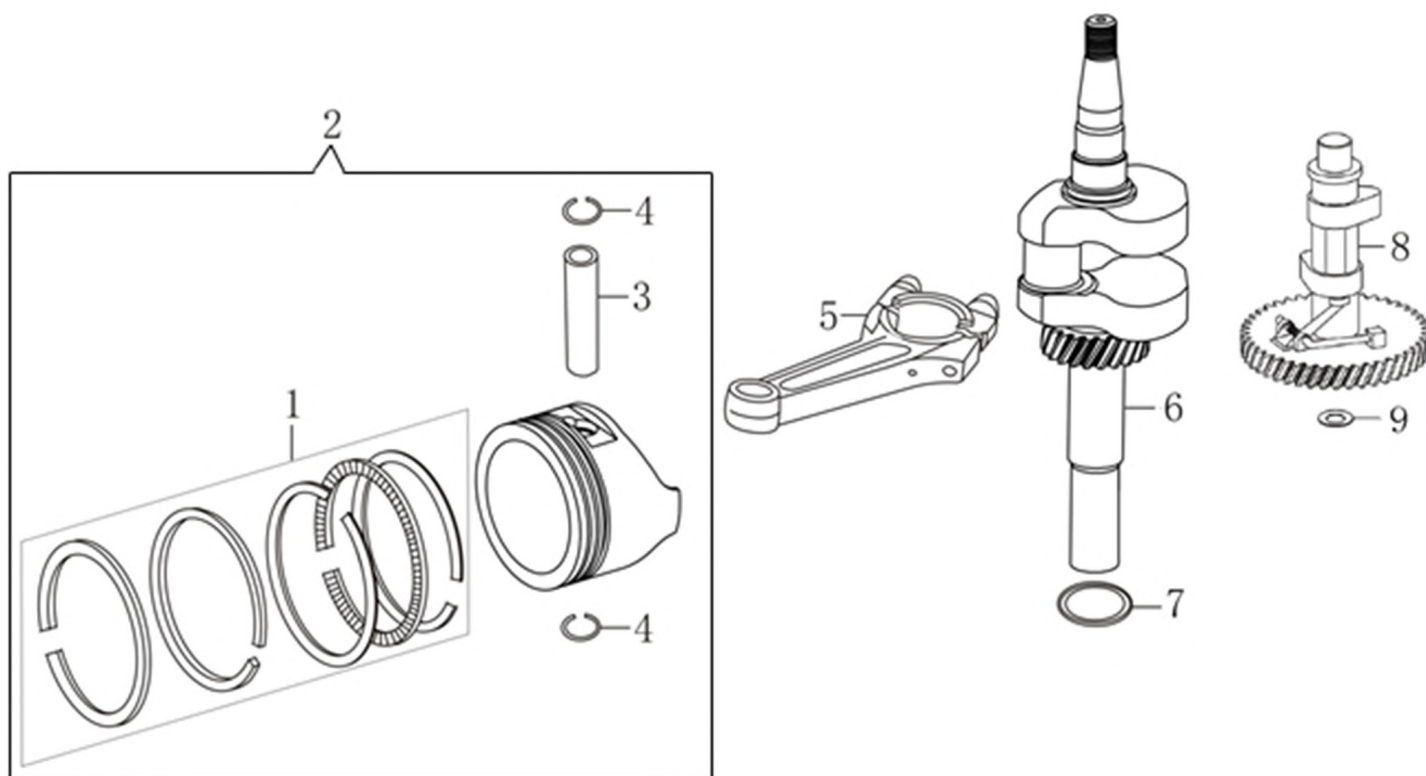

[Air filter](#)

[Muffler](#)

[Tank](#)

изображение Complete illustrated parts list

Ref.Nu	Qty	Part number	Description	Validity from	Validity till	Notes	Bulletin
1	1	66060316AR	Brake lever				
2	1	66060384R	Washer				
3	1	66100255R	Deck				
4	1	66060506R	Engine break cable				
5	1	66060421BR	Handlebar				
6	1	66110610	Kit spring				
7	1	66060231R	Band				
8	2	66070943R	Tightening handle				
9	2	3910015R	Screw				
10	2	3960137R	Screw				
11	1	66110617R	Shutter				
12	1	66070940R	Guard				
13	1	66110794	Labels kit			Motore; Engine	
14	2	3045034R	Retainer washer				
15	8	66030012R	Washer				
16	1	66110026R	Deflector axle				
17	2	66070301A	Support set				
18	2	66070248R	Lever				
19	2	66070031R	Lever				
20	1	66030003AR	Blade hub				
21	4	66070030A	Pin				
22	6	66030012R	Washer				
23	1	66100221R	Blade				
24	4	66070724R	Complete wheel				
25	4	3933032R	Nut				
26	4	66070848R	Wheel cover				
27	4	66070945R	Handle				
28	1	3906150R	Screw				
29	8	3027001R	Washer				
30	1	8202126R	Key				
31	8	66030081R	Bearing				
32	4	3914010R	Nut				
33	2	3064037	Washer				
35	2	66060317BR	Pin				
36	1	66100251	Labels kit				
37	1	66060425R	Handle kit				
38	2	3024006R	Snap ring				
39	1	66112001R	Complete grassbag				
40	4	3960013R	Screw				

изображение Crankcase cover

Ref.Nu	Qty	Part number	Description	Validity from	Validity till	Notes	Bulletin
1	10	L66150817	Bolt				
2	1	L66150462	Oil seal				
3	1	L66151991	Crankcase cover				
4	1	L66151992	Oil cap				
5	2	L66151539	Pin				
6	1	L66151993	Governor				
7	2	L66150729	Screw				
8	1	L66151994	Governor arm shaft				
9	1	L66150035	Washer				
10	1	L66150419	Gasket				
11	1	L66150353	Plug				
12	1	L66150382	Screw				
13	1	L66151560	Control lever				
14	1	L66150185	Nut				
15	1	L66151995	Spring				
16	1	L66151996	Complete lever				
25	1	L66151989	Gasket set				