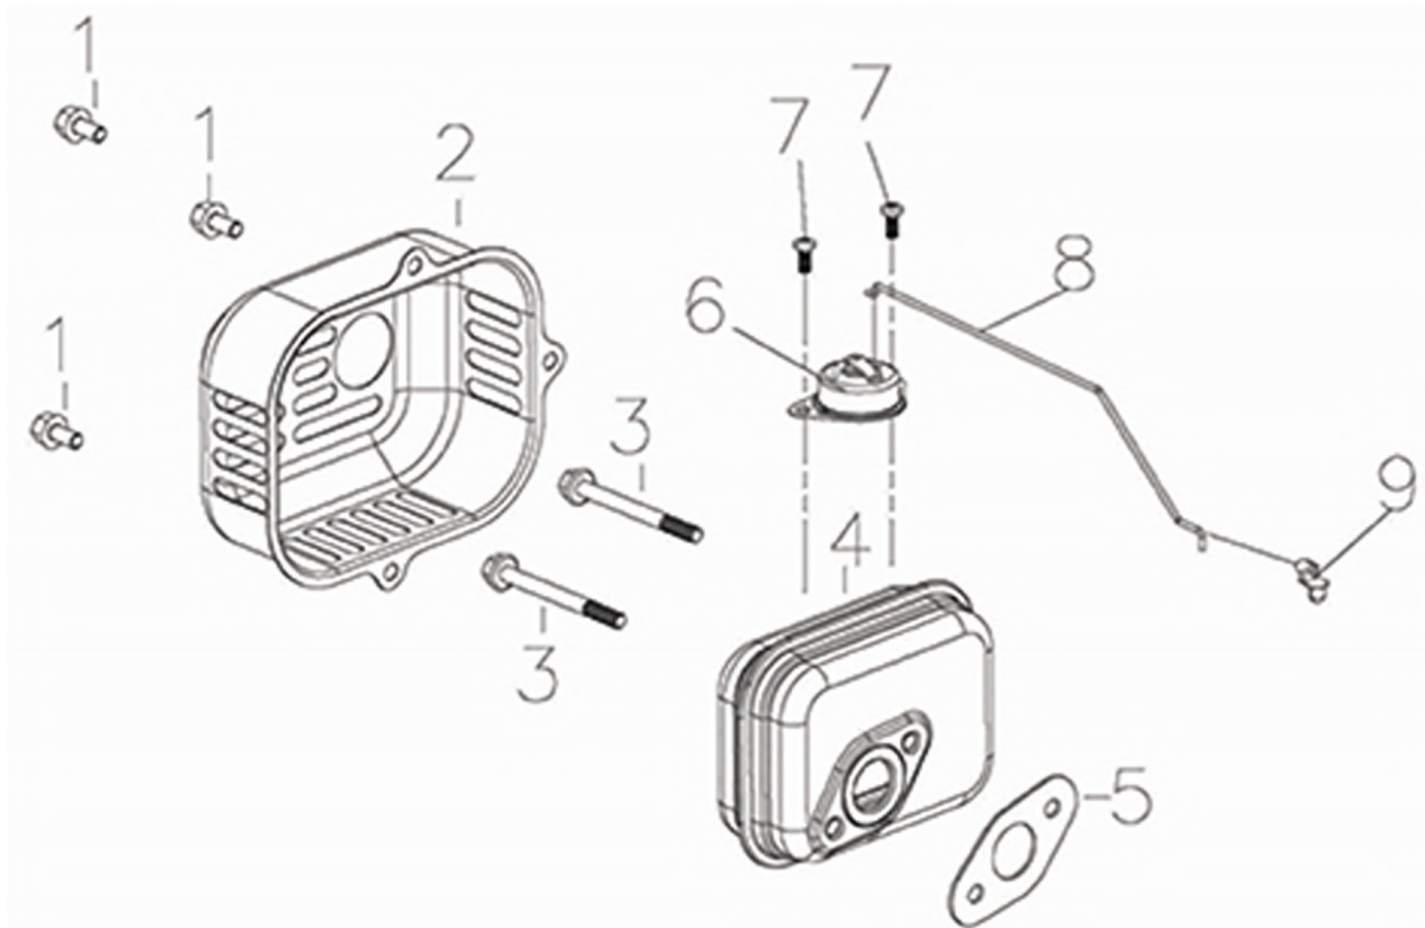

изображение Muffler

Ref.Nu	Qty	Part number	Description	Validity from	Validity till	Notes	Bulletin
1	4	L66150393	Screw				
2	1	L66152011	Cover				
3	2	L66152012	Screw				
4	1	L66152013	Muffler				
5	1	L66151563	Gasket				
6	1	L66151566	Control start				
7	2	L66150729	Screw				
8	1	L66151558	Rod				
9	1	L66150731	Shoe