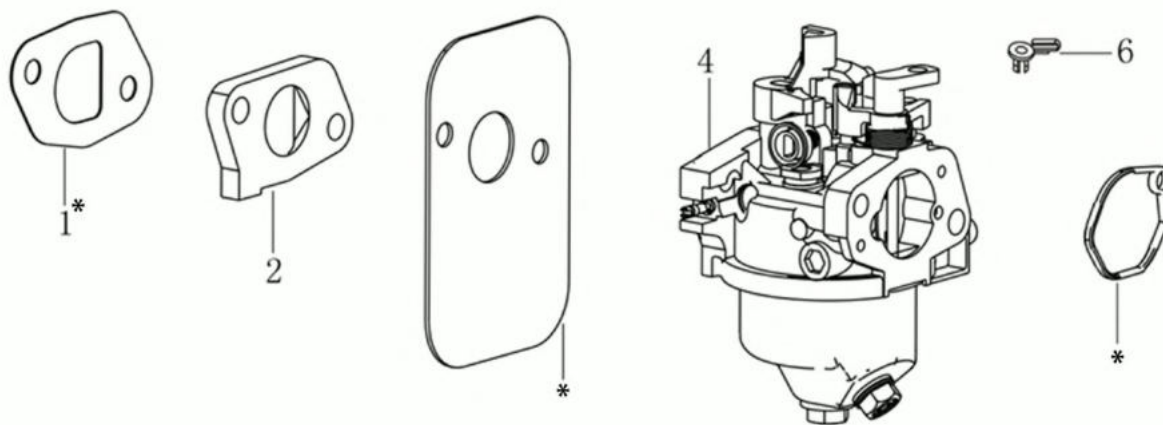

3*

изображение Carburetor

Ref.Nu	Qty	Part number	Description	Validity from	Validity till	Notes	Bulletin
1	1	L66151553	Gasket				
2	1	L66151981	Insulator				
3	1	L66151570	Gasket set				
4	1	L66151554	Carburetor				
6	1	L66150731	Shoe