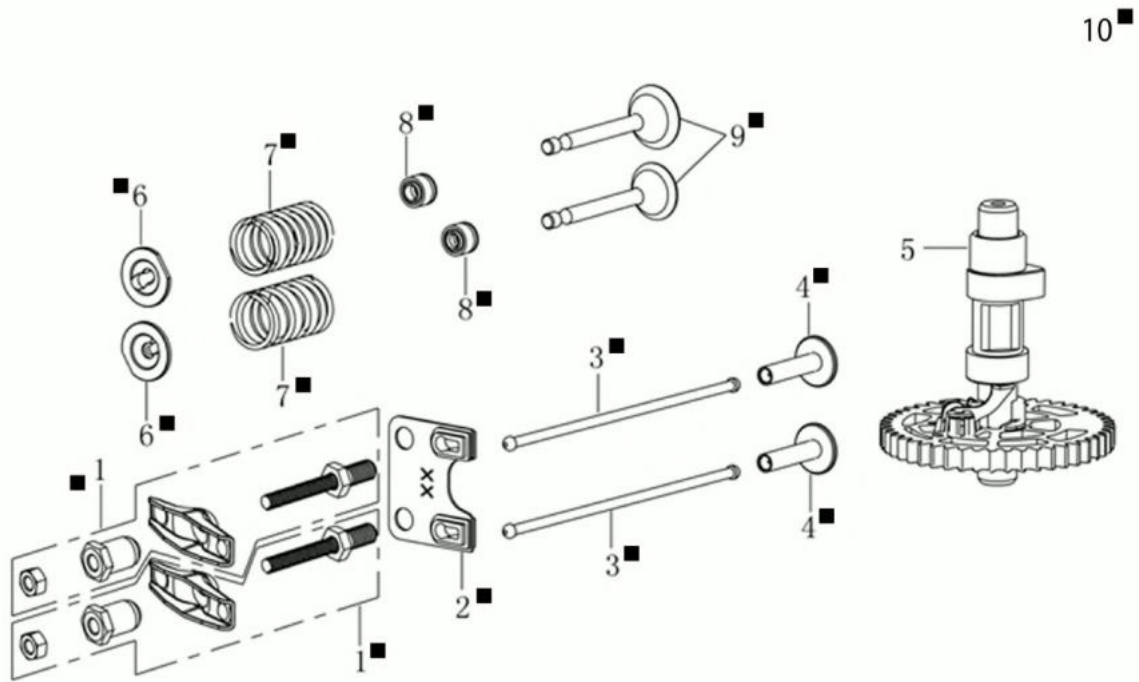

## изображение Crankcase cover

Ref.Nu	Qty	Part number	Description	Validity from	Validity till	Notes	Bulletin
1	9	L66150817	Bolt				
2	1	L66151537	Crankcase cover				
3	1	L66150462	Oil seal				
4	1	L66151538	Governor arm shaft				
5	1	L66150035	Washer				
6	1	L66150419	Gasket				
7	1	L66150353	Plug				
8	2	L66151539	Pin				
9	1	L66151540	Governor				
10	1	L66150729	Screw				
11	1	L66151570	Gasket set				

## изображение Shaft + piston

Ref.Nu	Qty	Part number	Description	Validity from	Validity till	Notes	Bulletin
1	1	L66151541	Piston ring set				
2	1	L66151571	Piston assy				
3	1	L66150342	Piston pin				
4	2	L66150372	Retainer washer				
5	1	L66151542	Connecting rod				
6	1	L66151543	Crankshaft				
7	1	L66151544	Slide				