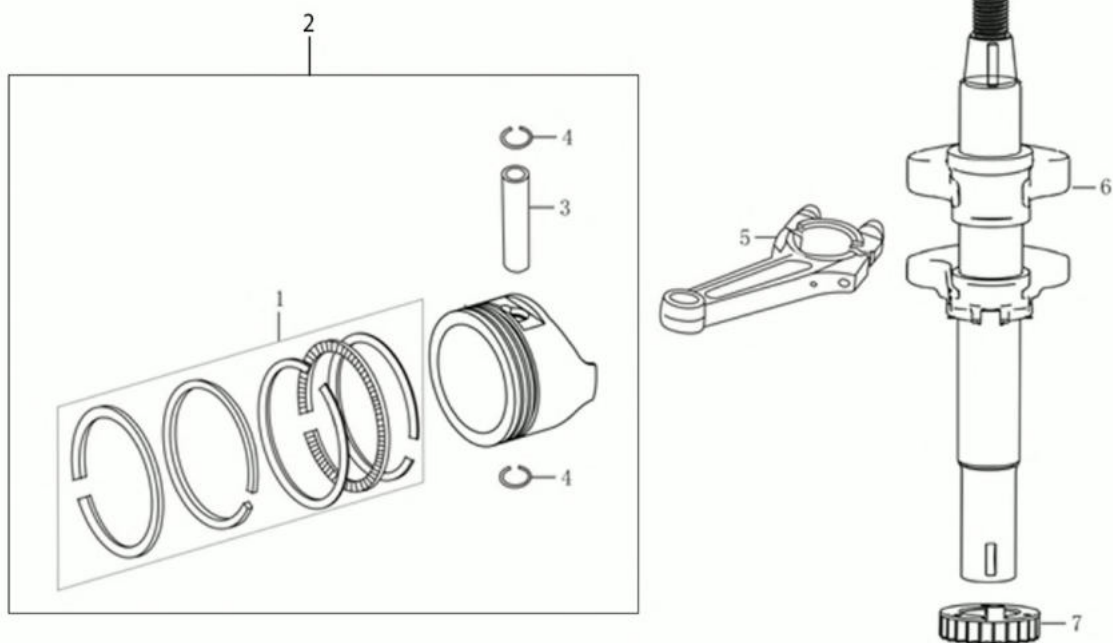

изображение Shaft + piston

Ref.Nu	Qty	Part number	Description	Validity from	Validity till	Notes	Bulletin
1	1	L66151541	Piston ring set				
2	1	L66151571	Piston assy				
3	1	L66150342	Piston pin				
4	2	L66150372	Retainer washer				
5	1	L66151542	Connecting rod				
6	1	L66151543	Crankshaft				
7	1	L66151544	Slide