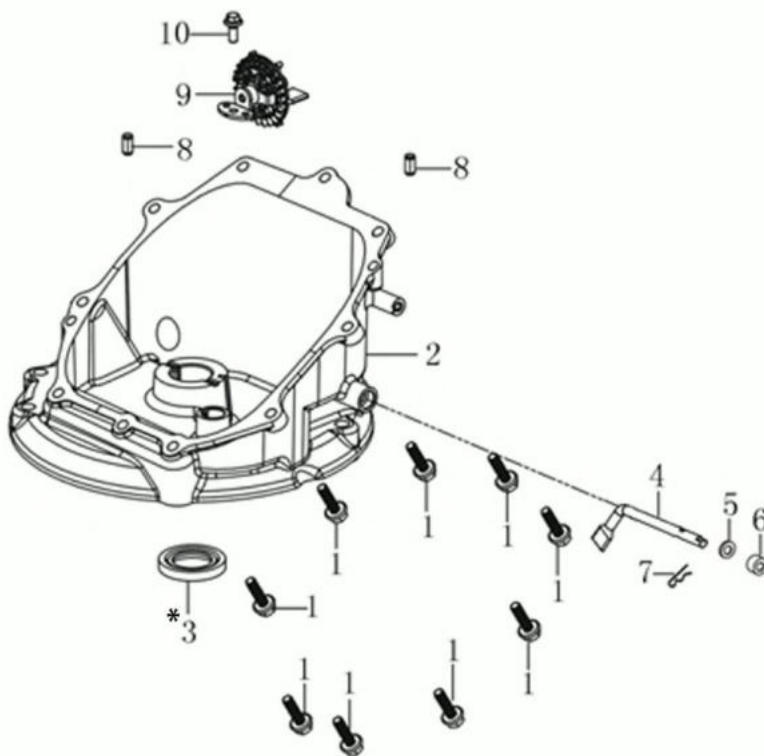

11*

изображение Crankcase cover

Ref.Nu	Qty	Part number	Description	Validity from	Validity till	Notes	Bulletin
1	9	L66150817	Bolt				
2	1	L66151537	Crankcase cover				
3	1	L66150462	Oil seal				
4	1	L66151538	Governor arm shaft				
5	1	L66150035	Washer				
6	1	L66150419	Gasket				
7	1	L66150353	Plug				
8	2	L66151539	Pin				
9	1	L66151540	Governor				
10	1	L66150729	Screw				
11	1	L66151570	Gasket set