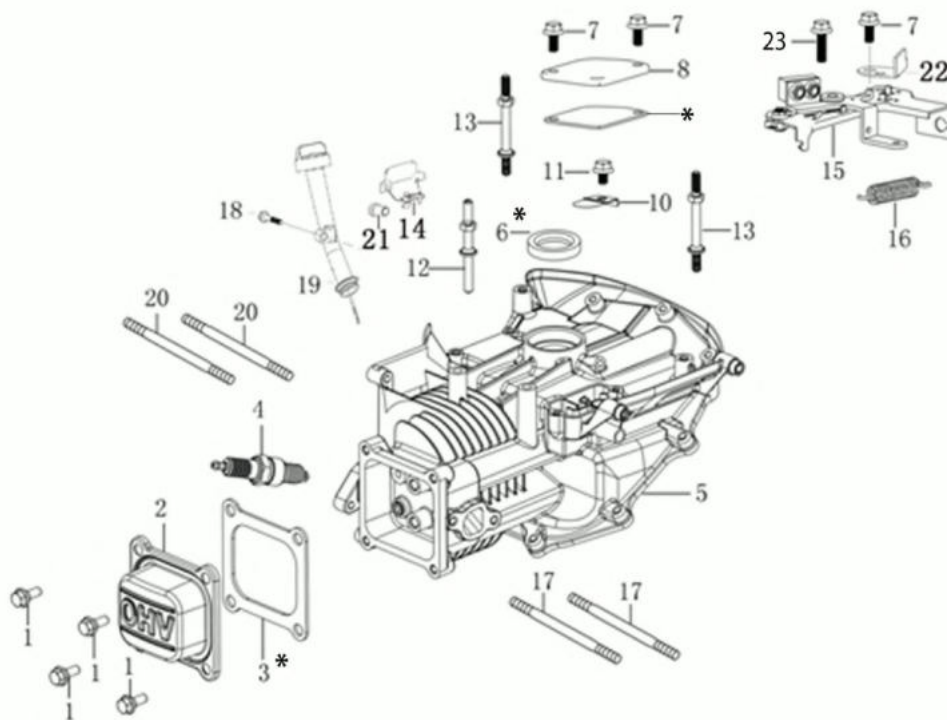

## изображение Complete illustrated parts list

Ref.Nu	Qty	Part number	Description	Validity from	Validity till	Notes	Bulletin
1	1	66060316AR	Brake lever				
2	1	66060384R	Washer				
3	1	66110764A	Deck			Grigio; Grey	
4	1	66030276R	Engine break cable				
5	1	66060421BR	Handlebar				
6	1	66110609A	Kit spring				
7	1	66060231R	Band				
8	2	66070943R	Tightening handle				
9	2	3910015R	Screw				
10	1	66070875R	Grassbag				
11	1	66110754R	Shutter			Arancio; Orange	
12	1	66070133R	Support				
13	1	66070523R	Cover				
14	2	3045034R	Retainer washer				
15	2	3024006R	Snap ring				
16	1	66110026R	Deflector axle				
17	2	66070301A	Support set				
18	4	66070248R	Lever				
19	4	66070031R	Lever				
20	1	66030003AR	Blade hub				
21	4	66070030AR	Pin				
22	6	66030012R	Washer				
23	1	66110594R	Mulching blade				
24	4	66070724R	Complete wheel				
25	4	3933032R	Nut				
26	4	66070848R	Wheel cover				
27	4	66070945R	Handle				
28	1	3906150R	Screw				
29	8	3027001R	Washer				
30	1	8202126R	Key				
31	8	66030081R	Bearing				
32	4	3914010R	Nut				
34	1	66070521R	Shutter				
35	1	66070904	Grassbag kit				
38	1	66110828R	Mulching cap				
39	1	66060425R	Handle kit				
40	2	66060317BR	Pin				
41	2	3064037R	Washer				
42	1	66072047R	Frame				
43	1	66070466R	Lock				
45	8	66030012R	Washer				
46	1	66110679	Labels kit				
47	1	66110794	Labels kit			Motore; Engine	
48	1	66070940R	Guard				

изображение Complete illustrated parts list

---

Ref.Nu	Qty	Part number	Description	Validity from	Validity till	Notes	Bulletin
49	2	3960137R	Screw				

9\*

## изображение Crankcase cover

Ref.Nu	Qty	Part number	Description	Validity from	Validity till	Notes	Bulletin
1	9	L66150817	Bolt				
2	1	L66151537	Crankcase cover				
3	1	L66150462	Oil seal				
4	1	L66151538	Governor arm shaft				
5	1	L66150035	Washer				
6	1	L66150419	Gasket				
7	1	L66150353	Plug				
8	2	L66151539	Pin				
9	1	L66151540	Governor				
10	1	L66150729	Screw				
11	1	L66151570	Gasket set				