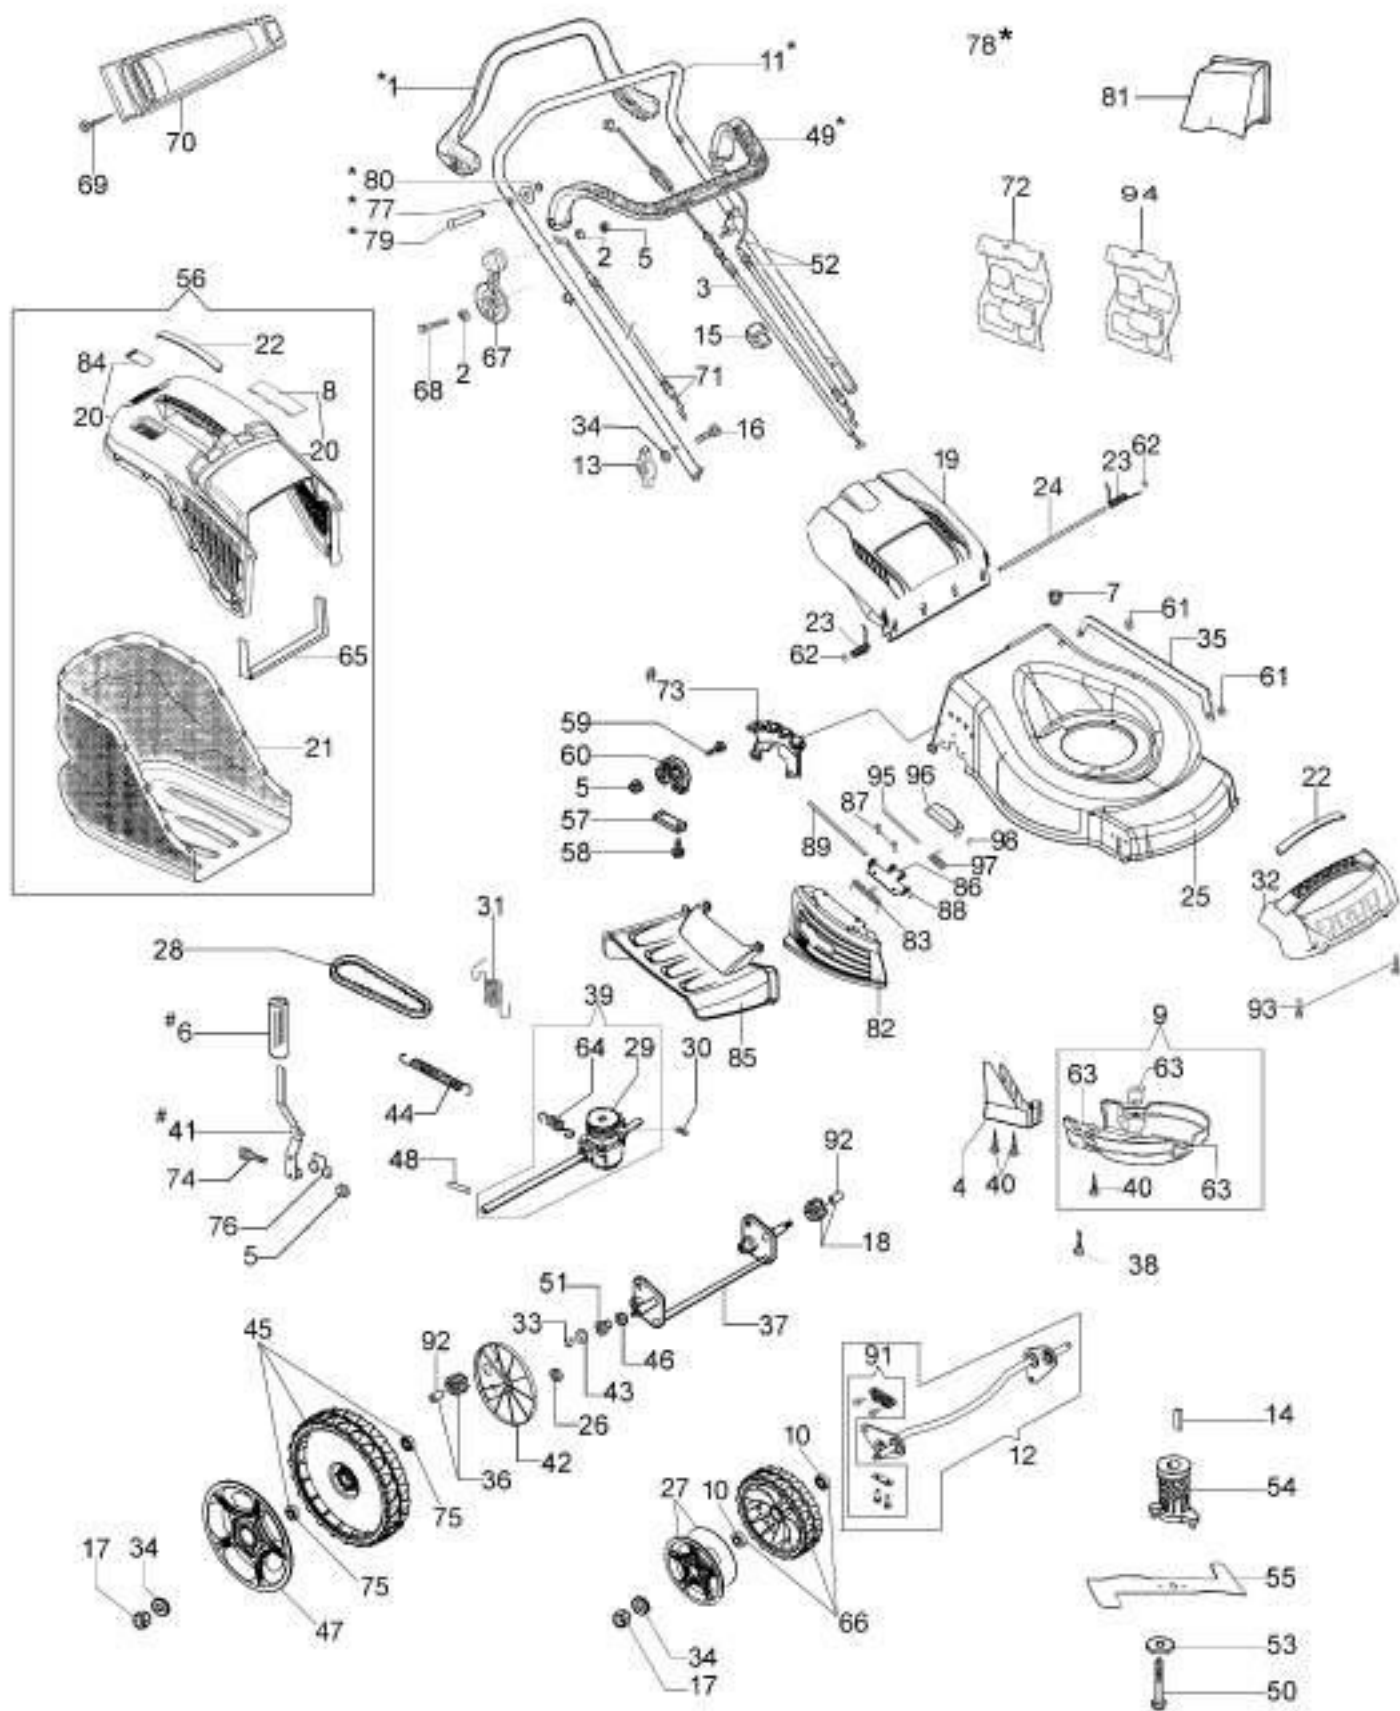

[Carburetor](#)

[Air filter](#)

[Control lever](#)

[Muffler](#)

[Tank](#)

изображение Illustrated parts list

Ref.Nu	Qty	Part number	Description	Validity from	Validity till	Notes	Bulletin
1	1	66060398BR	Traction lever				
2	2	3918009R	Washer				
3	1	66060058CR	Traction cable				
4	1	66110845	Guard				
5	7	3914006R	Nut				
6	1	66070913R	Knob				
7	1	66030038	Grommet				
8	1	66070466R	Lock				
9	1	66070233A	Guard kit				
10	4	3035023R	Bearing				
11	1	66060421BR	Handlebar				
12	1	66070749	Axle kit				
13	2	66070943R	Tightening handle				
14	1	8202126R	Key				
15	2	66060231R	Band				
16	2	3910015R	Screw				
17	4	3933032R	Nut				
18	1	66070437R	Left sprocket				
19	1	66110754R	Shutter				
20	1	66072047R	Frame				
21	1	66070875R	Grassbag				
22	2	66070523R	Cover				
23	1	66110609A	Kit spring				
24	1	66110026R	Deflector axle				
25	1	66110762A	Deck				
26	2	3916015R	Washer				
27	2	66070884R	Wheel cover				
28	1	66030037R	Belt				
29	1	66071084R	Pulley				
30	1	3022020R	Plug				
31	1	66070035BR	Spring				
32	1	66070488R	Guard				
33	4	3024012R	Snap ring				
34	7	3916008R	Washer				
35	1	66110100	Rod				
36	1	66070436R	Right sprocket				
37	1	66070287AR	Rear axle				
38	3	3806076R	Screw				
39	1	66070017ER	Transmission				
40	5	011200035R	Screw				
41	1	66070286CR	Lever				
42	2	66070756	Wheel cover				
43	1	66030044	Spacer				
44	1	66070036R	Spring				