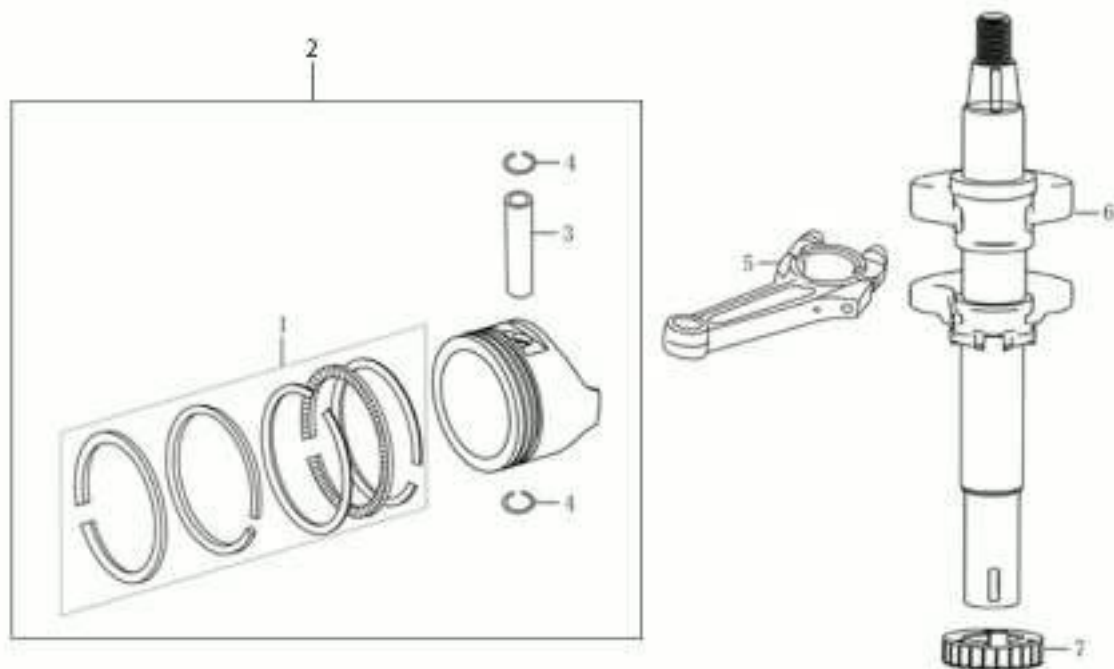

9*

изображение Crankcase

Ref.Nu	Qty	Part number	Description	Validity from	Validity till	Notes	Bulletin
1	4	L66150393	Screw				
2	1	L66151522	Cover				
3	1	L66151523	Gasket				
4	1	3055123R	Spark plug				
5	1	L66151524	Crankcase				
6	1	L66150409	Seal ring				
7	3	L66150464	Screw				
8	1	L66151525	Cap				
9	1	L66151570	Gasket set				
10	1	L66150410	Reed valve				
11	1	L66151526	Screw				
12	1	L66151527	Stud				
13	2	L66151528	Stud				
14	1	L66151529	Support				
15	1	L66151530	Brake				
16	1	L66151531	Spring				
17	2	L66151532	Stud				
18	1	L66150453	Screw				
19	1	L66151533	Oil cap assy				
20	2	L66151534	Stud				
21	1	L66151535	Bushing				
22	1	L66151536	Bracket				
23	1	L66150456	Screw				

11*

изображение Crankcase cover

Ref.Nu	Qty	Part number	Description	Validity from	Validity till	Notes	Bulletin
1	9	L66150817	Bolt				
2	1	L66151537	Crankcase cover				
3	1	L66150462	Oil seal				
4	1	L66151538	Governor arm shaft				
5	1	L66150035	Washer				
6	1	L66150419	Gasket				
7	1	L66150353	Plug				
8	2	L66151539	Pin				
9	1	L66151540	Governor				
10	1	L66150729	Screw				
11	1	L66151570	Gasket set				