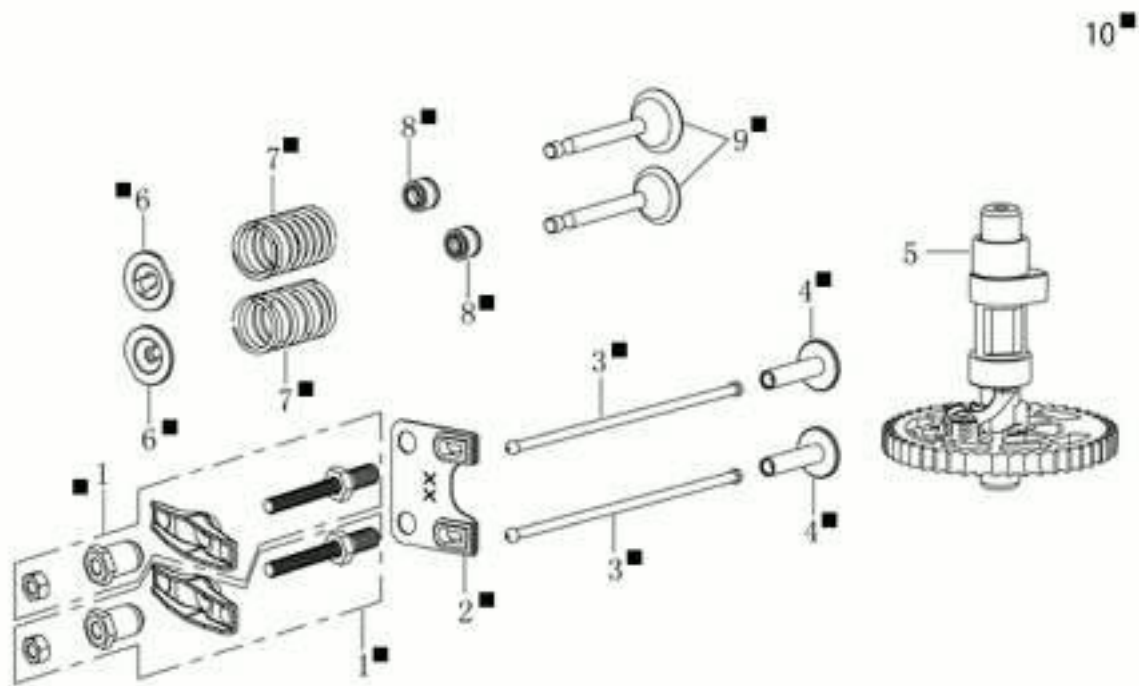

9*

изображение Crankcase

Ref.Nu	Qty	Part number	Description	Validity from	Validity till	Notes	Bulletin
1	4	L66150393	Screw				
2	1	L66151522	Cover				
3	1	L66151523	Gasket				
4	1	3055123R	Spark plug				
5	1	L66151524	Crankcase				
6	1	L66150409	Seal ring				
7	3	L66150464	Screw				
8	1	L66151525	Cap				
9	1	L66151570	Gasket set				
10	1	L66150410	Reed valve				
11	1	L66151526	Screw				
12	1	L66151527	Stud				
13	2	L66151528	Stud				
14	1	L66151529	Support				
15	1	L66151530	Brake				
16	1	L66151531	Spring				
17	2	L66151532	Stud				
18	1	L66150453	Screw				
19	1	L66151533	Oil cap assy				
20	2	L66151534	Stud				
21	1	L66151535	Bushing				
22	1	L66151536	Bracket				
23	1	L66150456	Screw				

11*

изображение Crankcase cover

Ref.Nu	Qty	Part number	Description	Validity from	Validity till	Notes	Bulletin
1	9	L66150817	Bolt				
2	1	L66151537	Crankcase cover				
3	1	L66150462	Oil seal				
4	1	L66151538	Governor arm shaft				
5	1	L66150035	Washer				
6	1	L66150419	Gasket				
7	1	L66150353	Plug				
8	2	L66151539	Pin				
9	1	L66151540	Governor				
10	1	L66150729	Screw				
11	1	L66151570	Gasket set				

изображение Shaft + piston

Ref.Nu	Qty	Part number	Description	Validity from	Validity till	Notes	Bulletin
1	1	L66151541	Piston ring set				
2	1	L66151571	Piston assy				
3	1	L66150342	Piston pin				
4	2	L66150372	Retainer washer				
5	1	L66151576	Connecting rod				
6	1	L66151577	Crankshaft				
7	1	L66151544	Slide				