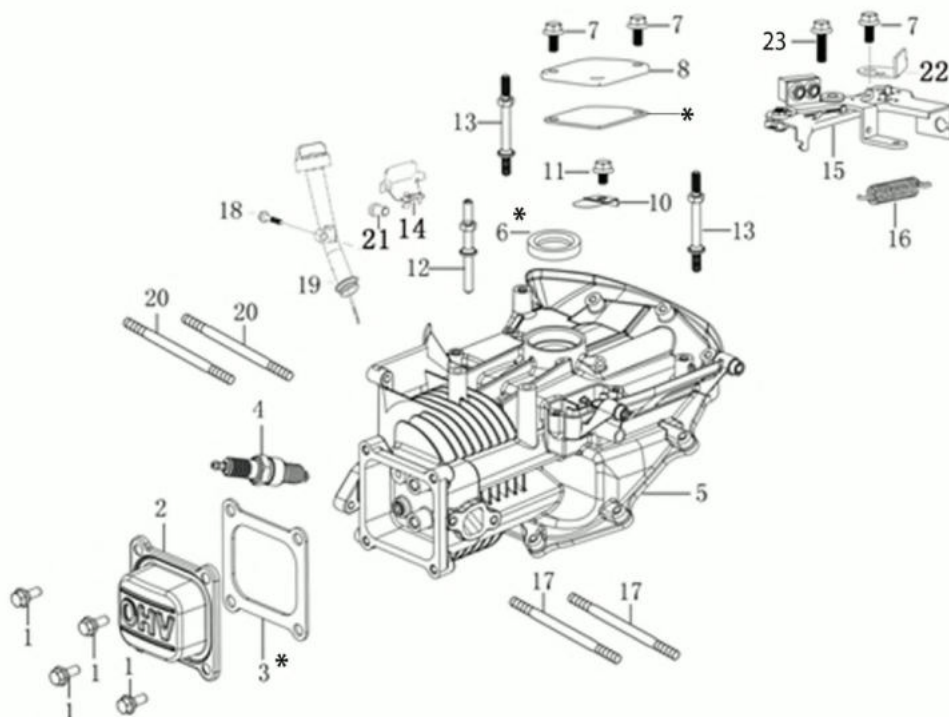

9*

изображение Crankcase

Ref.Nu	Qty	Part number	Description	Validity from	Validity till	Notes	Bulletin
1	4	L66150393	Screw				
2	1	L66151522	Cover				
3	1	L66151523	Gasket				
4	1	3055123R	Spark plug				
5	1	L66151524	Crankcase				
6	1	L66150409	Seal ring				
7	3	L66150464	Screw				
8	1	L66151525	Cap				
9	1	L66151570	Gasket set				
10	1	L66150410	Reed valve				
11	1	L66151526	Screw				
12	1	L66151527	Stud				
13	2	L66151528	Stud				
14	1	L66151529	Support				
15	1	L66151530	Brake				
16	1	L66151531	Spring				
17	2	L66151532	Stud				
18	1	L66150453	Screw				
19	1	L66151533	Oil cap assy				
20	2	L66151534	Stud				
21	1	L66151535	Bushing				
22	1	L66151536	Bracket				
23	1	L66150456	Screw