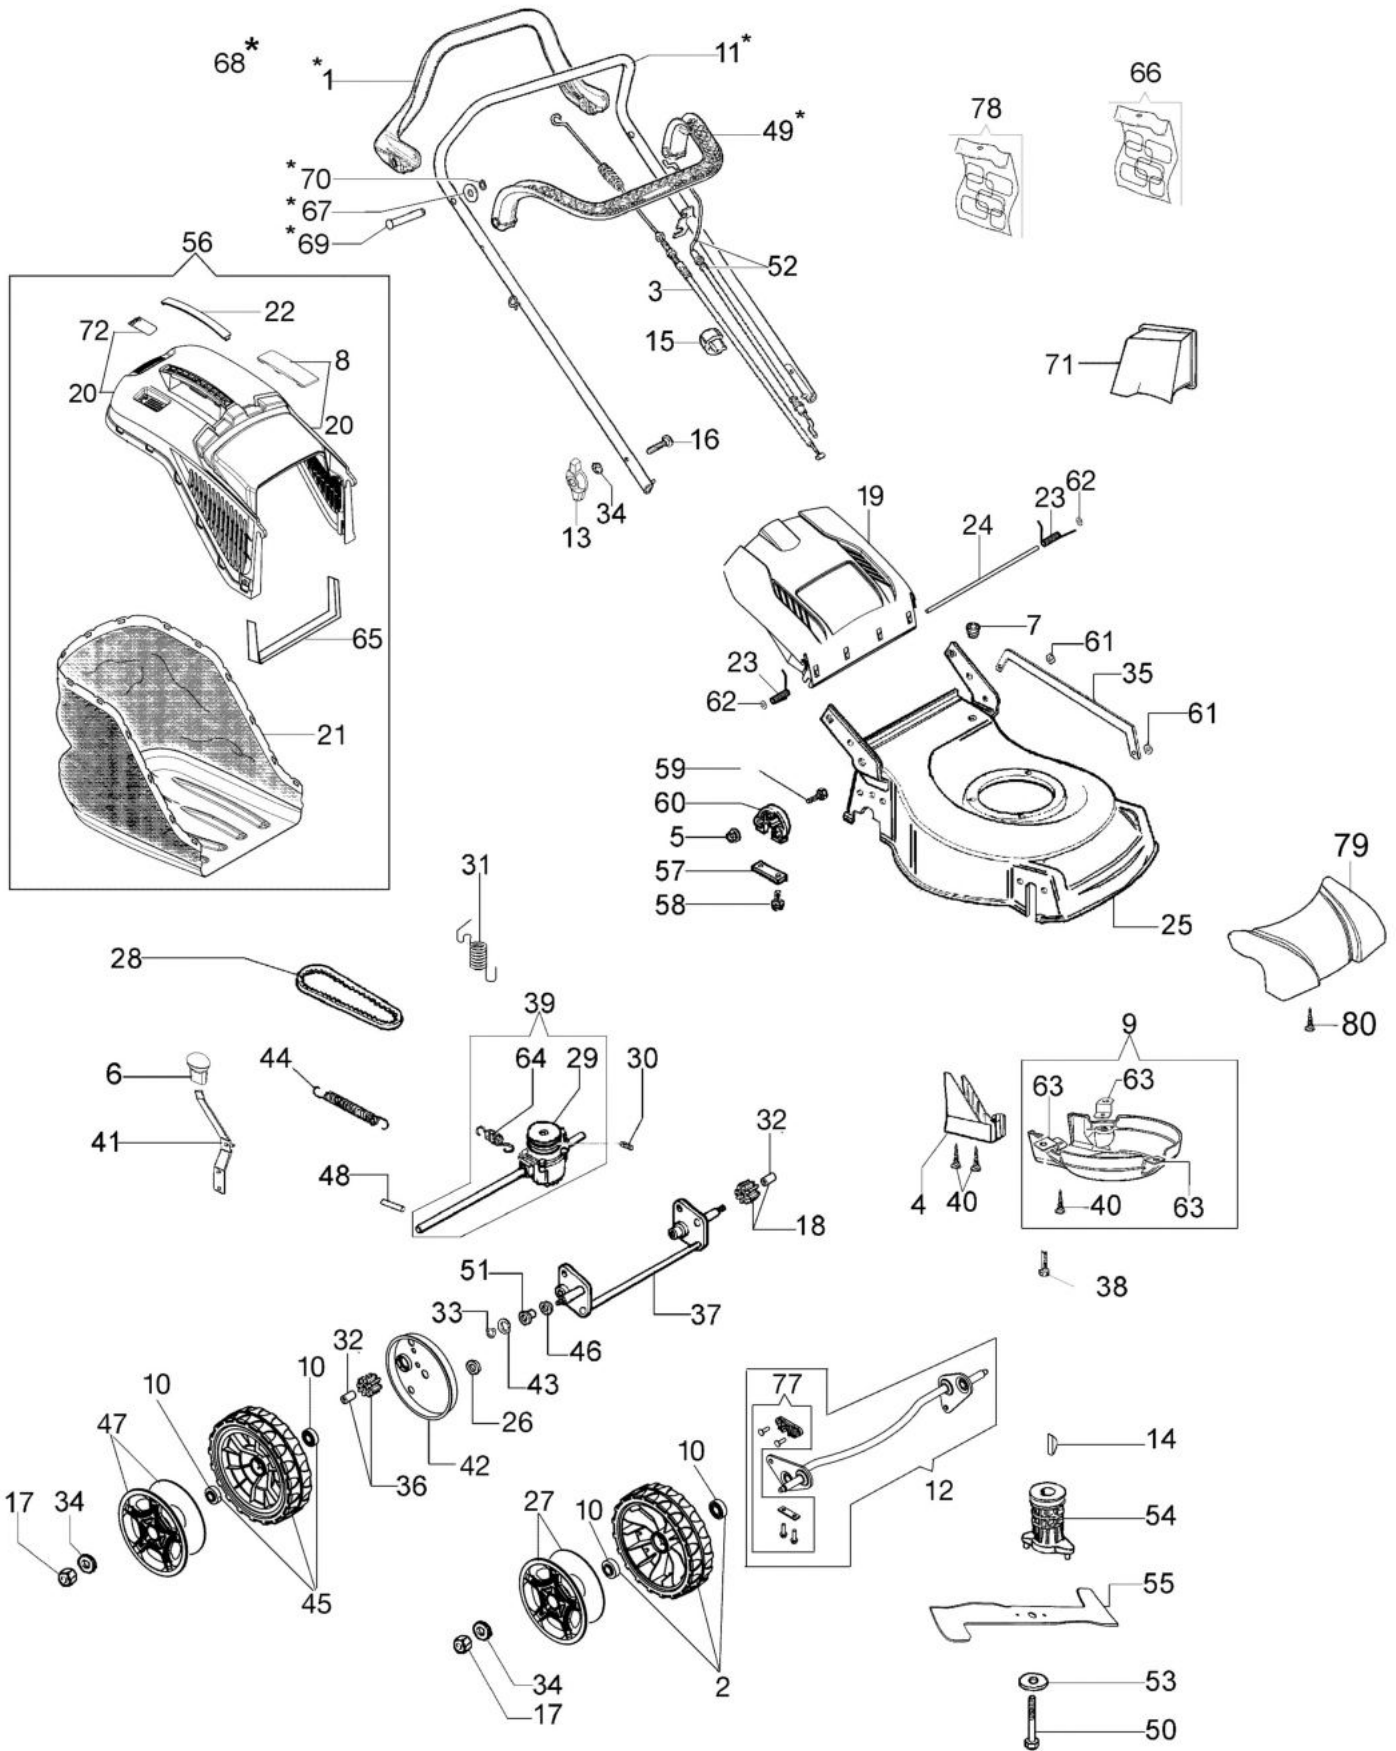

[Carburetor](#)

[Air filter](#)

[Control lever](#)

[Muffler](#)

[Tank](#)

изображение Complete illustrated parts list

Ref.Nu	Qty	Part number	Description	Validity from	Validity till	Notes	Bulletin
1	1	66060398BR	Traction lever				
2	2	66070724R	Complete wheel				
3	1	66070653R	Traction cable				
4	1	66110845	Guard				
5	1	3914006R	Nut				
6	1	66110683	Handle				
7	1	66030038	Grommet				
8	1	66070466R	Lock				
9	1	66070233A	Guard kit				
10	8	66030081R	Bearing				
11	1	66060421BR	Handlebar				
12	1	66070748	Axle kit				
13	2	66070943R	Tightening handle				
14	1	8202126R	Key				
15	1	66060231R	Band				
16	2	3910015R	Screw				
17	4	3933032R	Nut				
18	1	66070437R	Left sprocket				
19	1	66110754R	Shutter				
20	1	66072047R	Frame				
21	1	66070875R	Grassbag				
22	1	66070523R	Cover				
23	1	66110609A	Kit spring				
24	1	66110026R	Deflector axle				
25	1	66110763A	Deck				
26	2	3916015R	Washer				
27	2	66070848R	Wheel cover				
28	1	66030037R	Belt				
29	1	66071084R	Pulley				
30	1	3022020R	Plug				
31	1	66070652R	Spring				
32	2	66070435R	Bushing				
33	1	3024012R	Snap ring				
34	7	3916008R	Washer				
35	2	66110100	Rod				
36	1	66070436R	Right sprocket				
37	1	66070013C	Rear axle				
38	3	3806076R	Screw				
39	1	66070755B	Transmission				
40	2	011200035R	Screw				
41	1	66070018R	Lever				
42	2	66070060R	Wheel cover				
43	1	66030044	Spacer				
44	1	66070036R	Spring				