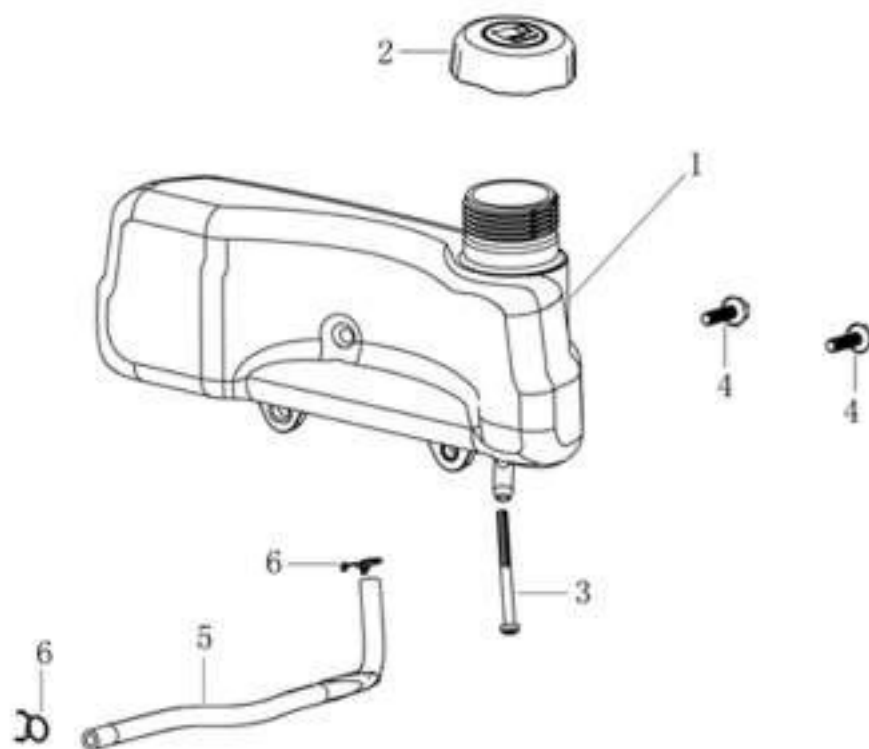

изображение Tank

Ref.Nu	Qty	Part number	Description	Validity from	Validity till	Notes	Bulletin
1	1	L66151967	Complete tank				
2	1	L66151568	Tank cap				EI5-11/20
3	1	L66150439	Filter				
4	2	L66150456	Screw				
5	1	L66151569	Tube				
6	2	L66150435	Clip