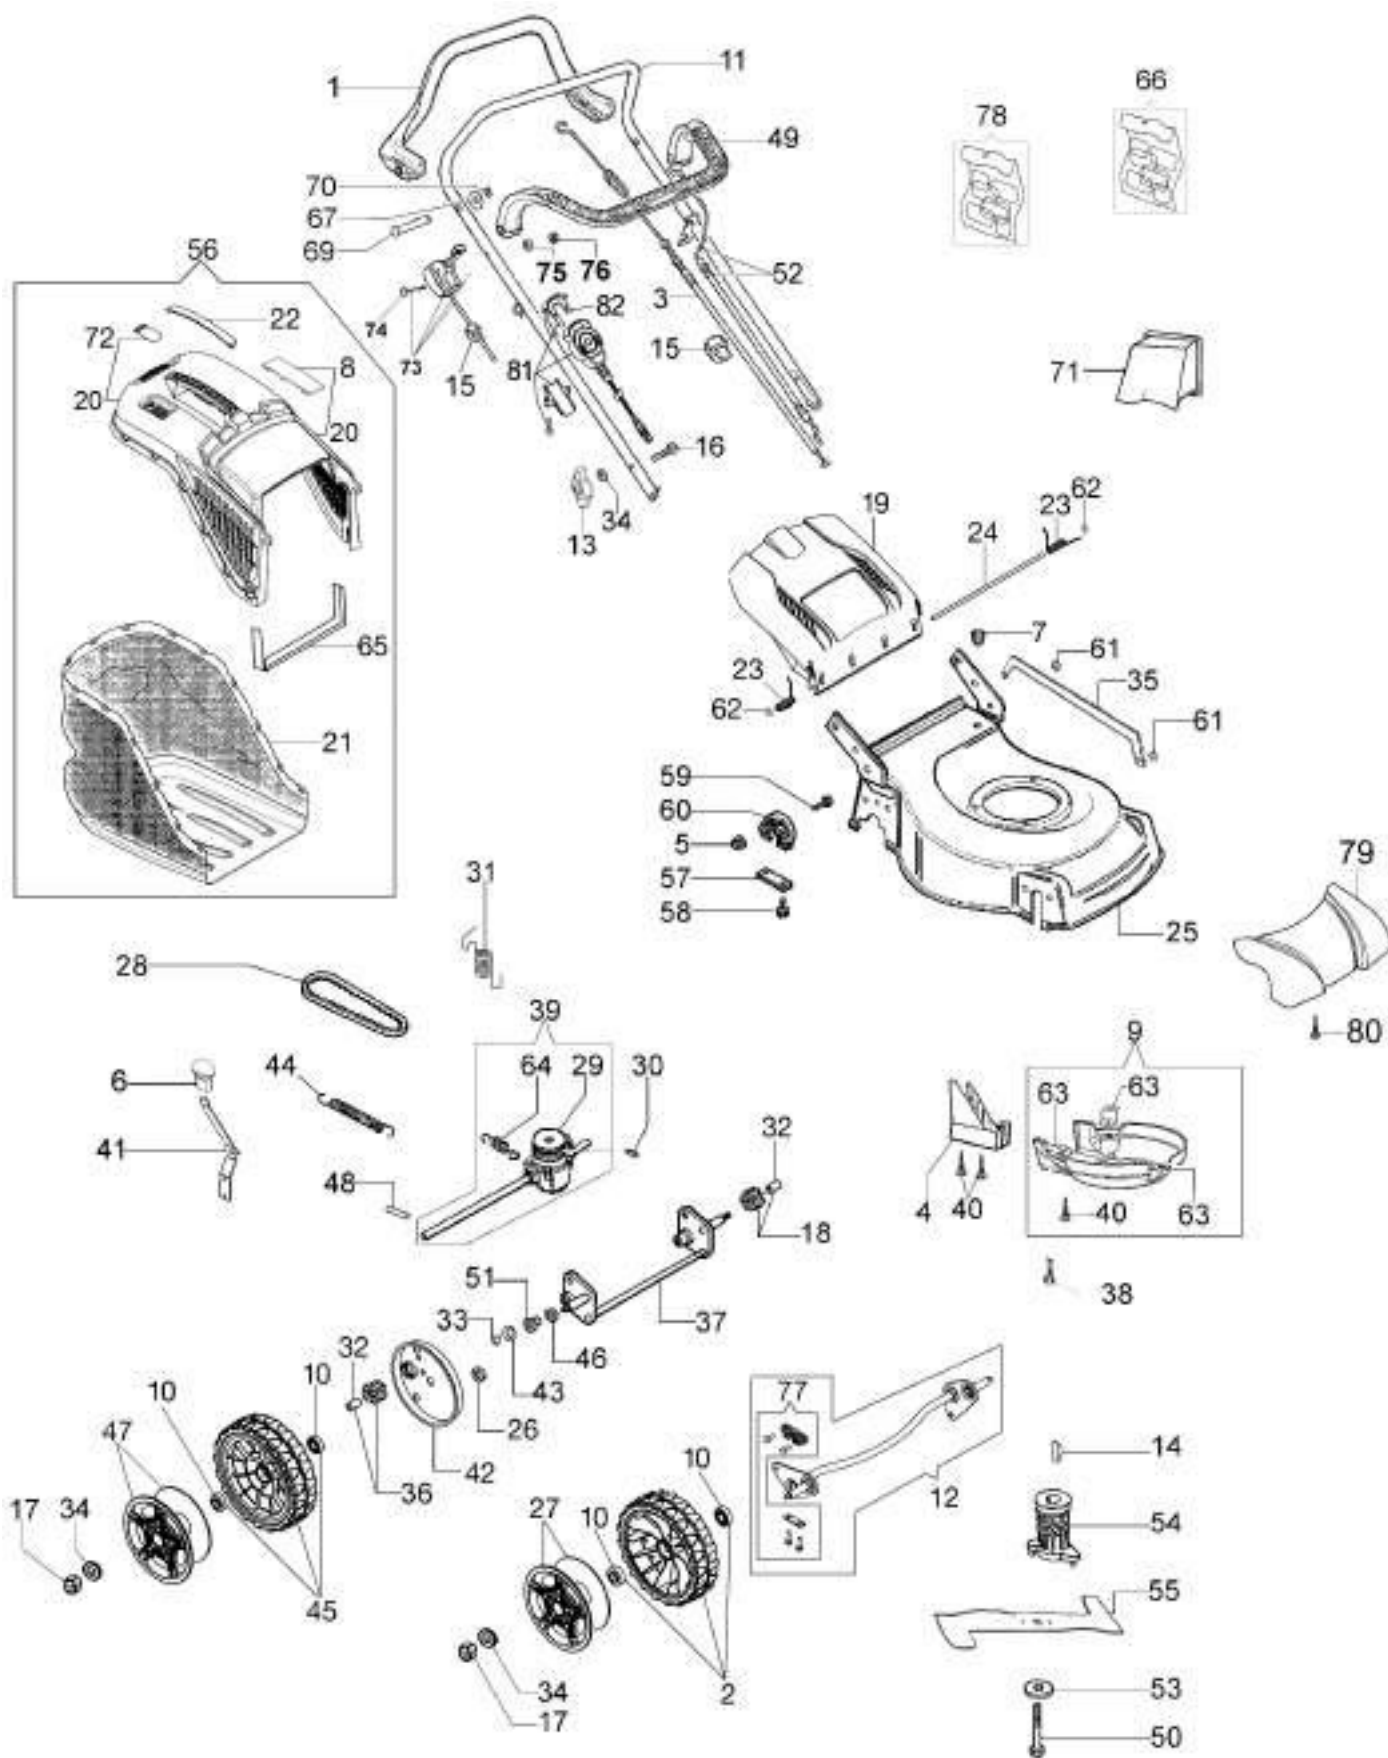

## изображение Complete illustrated parts list

Ref.Nu	Qty	Part number	Description	Validity from	Validity till	Notes	Bulletin
1	1	66060398BR	Traction lever				
2	2	66070724R	Complete wheel				
3	1	66070653R	Traction cable				
4	1	66110845	Guard				
5	1	3914006R	Nut				
6	1	66110683	Handle				
7	1	66030038	Grommet				
8	1	66070466R	Lock				
9	1	66070233A	Guard kit				
10	8	66030081R	Bearing				
11	1	66060421BR	Handlebar				
12	1	66070748	Axle kit				
13	2	66070943R	Tightening handle				
14	1	8202126R	Key				
15	2	66060231R	Band				
16	2	3910015R	Screw				
17	4	3933032R	Nut				
18	1	66070437R	Left sprocket				
19	1	66110754R	Shutter				
20	1	66072047R	Frame				
21	1	66070875R	Grassbag				
22	1	66070523R	Cover				
23	1	66110609A	Kit spring				
24	1	66110026R	Deflector axle				
25	1	66110763A	Deck				
26	2	3916015R	Washer				
27	2	66070848R	Wheel cover				
28	1	66030037R	Belt				
29	1	66071084R	Pulley				
30	1	3022020R	Plug				
31	1	66070652R	Spring				
32	2	66070435R	Bushing				
33	1	3024012R	Snap ring				
34	7	3916008R	Washer				
35	2	66110100	Rod				
36	1	66070436R	Right sprocket				
37	1	66070013C	Rear axle				
38	3	3806076R	Screw				
39	1	66070755B	Transmission				
40	2	011200035R	Screw				
41	1	66070018R	Lever				
42	2	66070060R	Wheel cover				
43	1	66030044	Spacer				
44	1	66070036R	Spring				