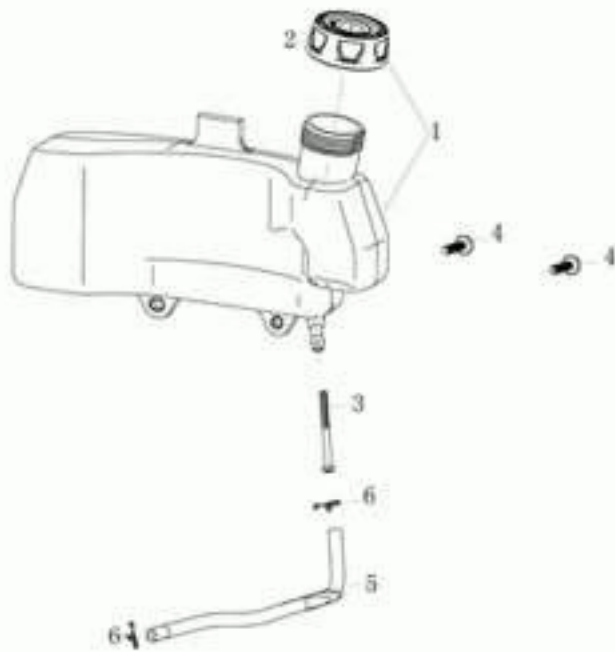

изображение Tank

Ref.Nu	Qty	Part number	Description	Validity from	Validity till	Notes	Bulletin
1	1	L66151591	Complete tank				
2	1	L66151568	Tank cap				EI5-11/20
3	1	L66150439	Filter				
4	2	L66150813	Bolt				
5	1	L66151569	Tube				
6	2	L66150435	Clip