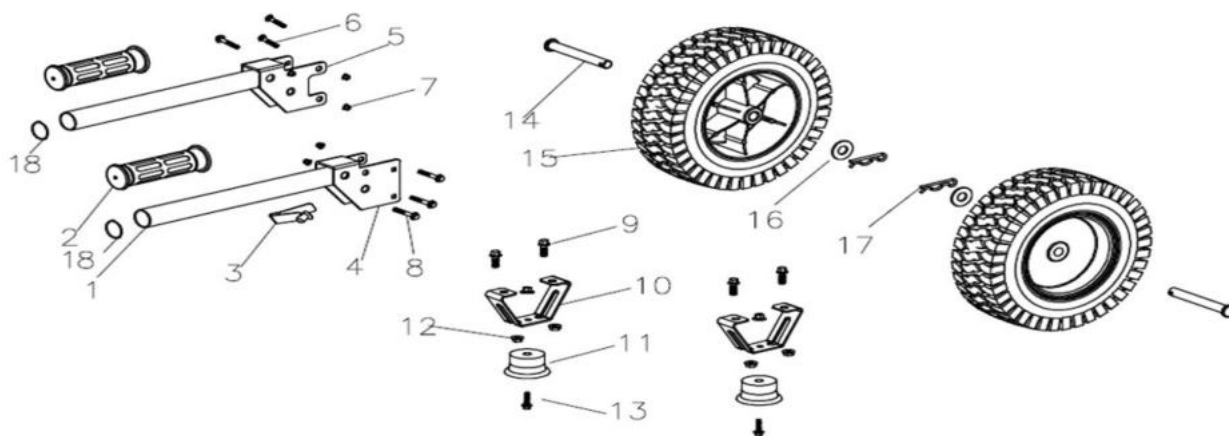

изображение Transport wheels

Ref.Nu	Qty	Part number	Description	Validity from	Validity till	Notes	Bulletin
1	2	L66152400	Lever				
2	2	L66152401	Rubber handle				
3	2	L66152402	Lever				
4	1	L66152403	Lever support				
5	1	L66152404	Lever support				
6	4	L66152405	Screw				
7	6	L66152406	Nut				
8	2	L66152407	Screw				
9	4	L66152090	Screw				
10	2	L66152408	Anti-vibration support				
11	2	L66152409	AV-mount				
12	4	L66152154	Nut				
13	2	L66152410	Screw				
14	2	L66152411	Pin				
15	2	L66152412	Wheel				
16	2	L66152413	Washer				
17	2	L66152414	Clip				
18	2	L66152415	Cap