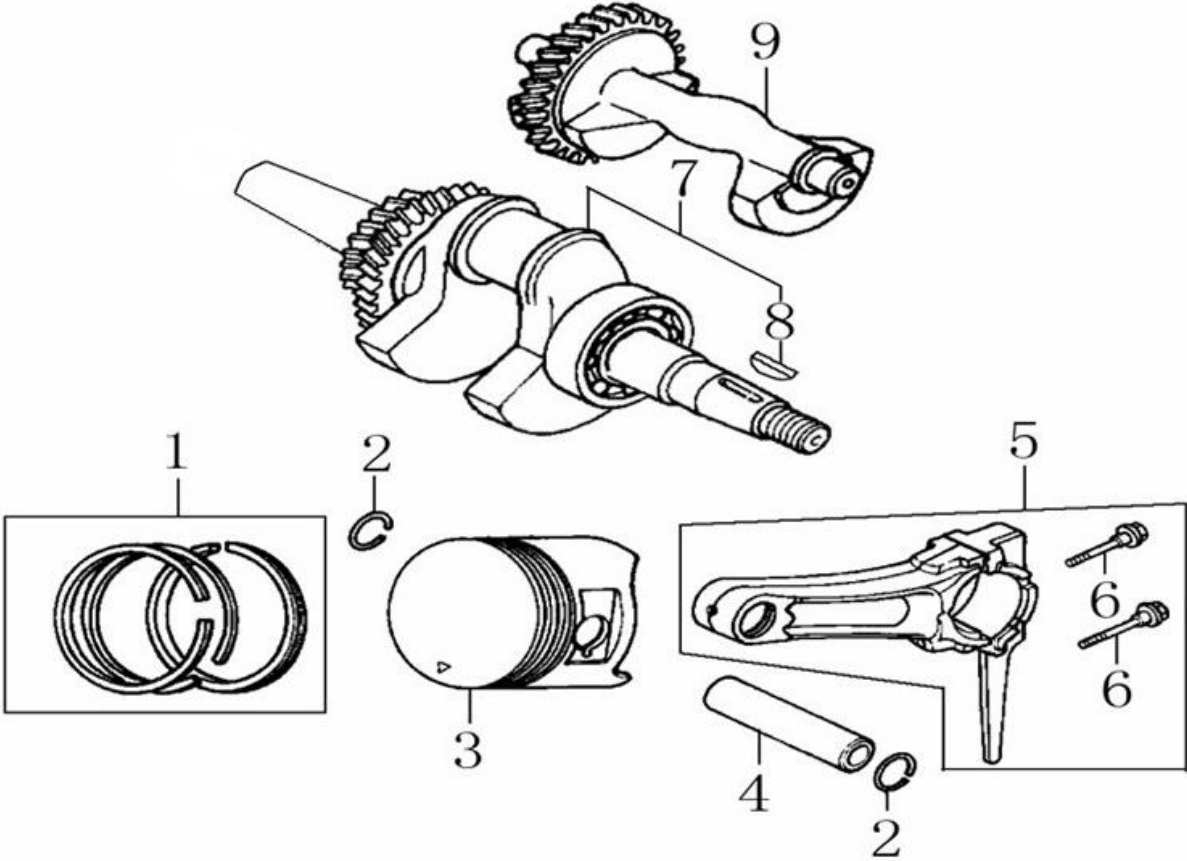

изображение Crankshaft and piston

Ref.Nu	Qty	Part number	Description	Validity from	Validity till	Notes	Bulletin
1	1	L66152298	Piston ring set				
2	2	L66152299	Ring				
3	1	L66152300	Piston				
4	1	L66152301	Piston pin				
5	1	L66152302	Complete connecting rod				
6	2	L66152303	Bolt				
7	1	L66152304	Crankshaft				
8	1	L66152115	Key				
9	1	L66152305	Shaft