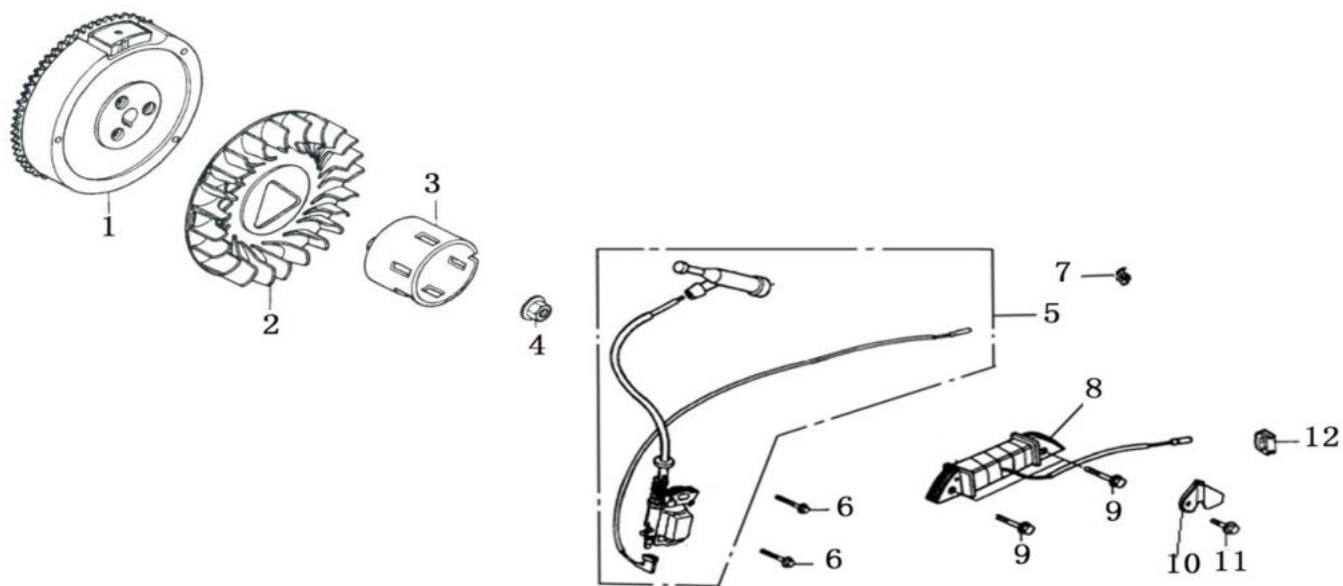

изображение Ignition group

Ref.Nu	Qty	Part number	Description	Validity from	Validity till	Notes	Bulletin
1	1	L66152331	Flywheel				
2	1	L66152332	Fan				
3	1	L66152333	Pulley				
4	1	L66152334	Nut				
5	1	L66152335	Ignition coil				
6	2	L66152147	Screw				
7	1	L66152336	Fairled				
8	1	L66152337	Charging plates				
9	2	L66152338	Screw				
10	1	L66152339	Plate				
11	1	L66152247	Screw				
12	1	L66152340	Fairled