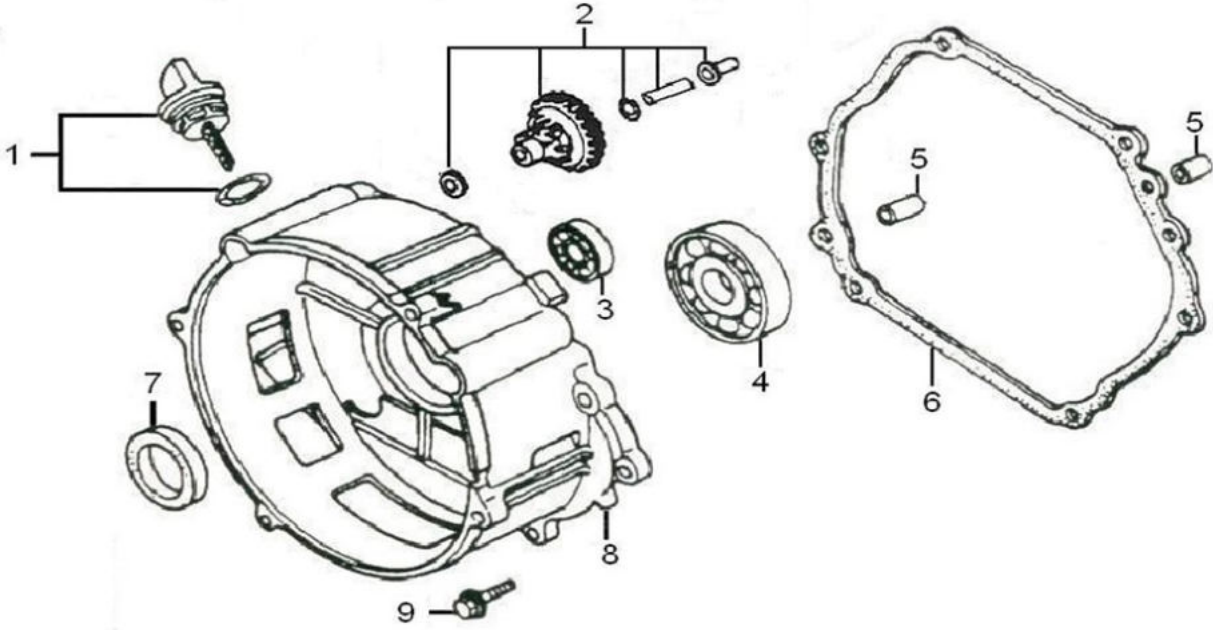

изображение Crankcase cover

Ref.Nu	Qty	Part number	Description	Validity from	Validity till	Notes	Bulletin
1	1	L66152290	Oil cap				
2	1	L66152291	Governor				
3	1	L66152282	Bearing				
4	1	L66152292	Bearing				
5	2	L66152293	Pin				
6	1	L66152294	Gasket				
7	1	L66152295	Seal ring				
8	1	L66152296	Crankcase cover				
9	7	L66152297	Screw