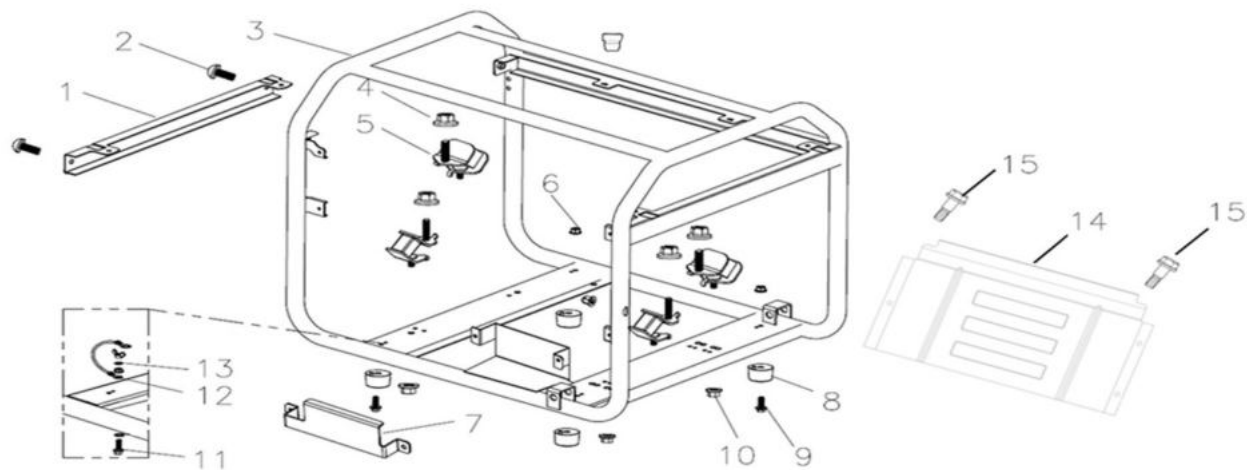

изображение Frame

Ref.Nu	Qty	Part number	Description	Validity from	Validity till	Notes	Bulletin
1	1	L66152376	Bracket				
2	2	L66152377	Screw				
3	1	L66152378	Frame				
4	4	L66152379	Nut				
5	1	L66152380	AV-mount				
6	4	L66152154	Nut				
7	1	L66152381	Bracket				
8	1	L66152204	AV-mount				
9	3	L66152090	Screw				
10	4	L66152202	Nut				
11	1	L66152147	Screw				
12	1	L66152382	Earth cable				
13	1	L66152101	Washer				
14	1	L66152383	Guard				
15	2	L66152384	Screw