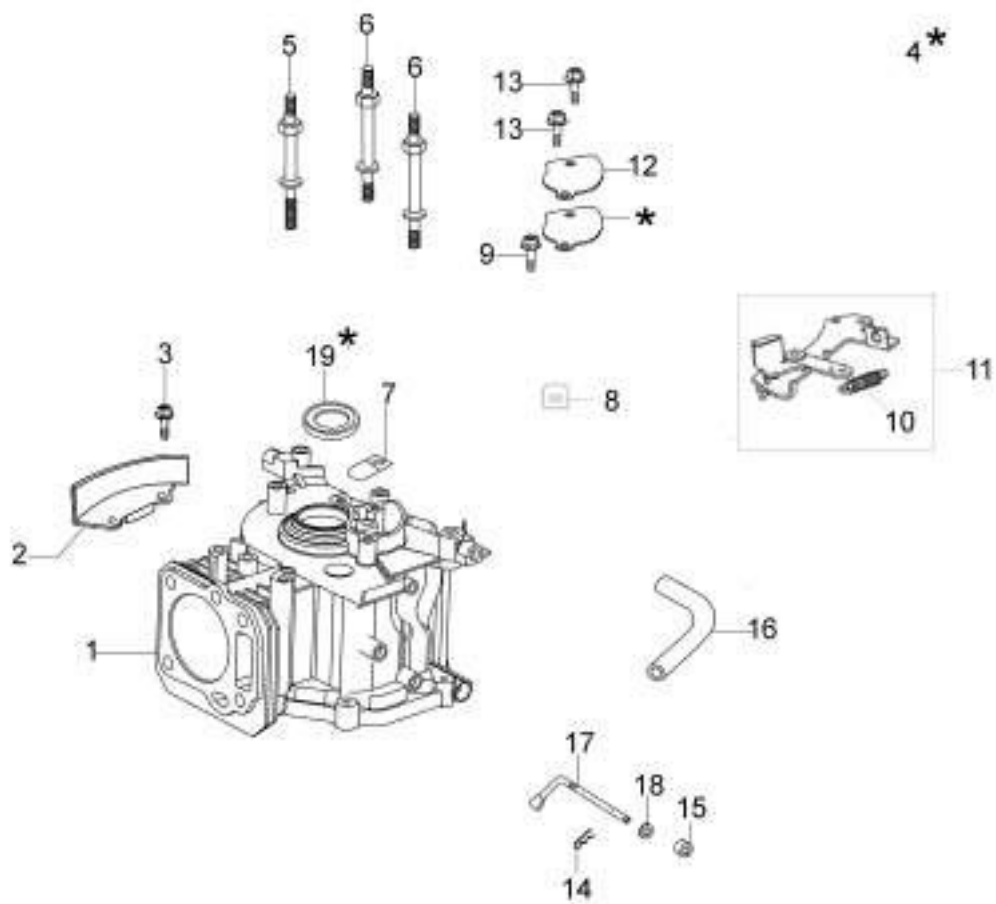

изображение Cylinder and crankcase

Ref.Nu	Qty	Part number	Description	Validity from	Validity till	Notes	Bulletin
1	1	L66150224	Crankcase assy				
2	1	L66150406	Guard				
3	2	L66150251	Screw				
4	1	L66150227	Gasket set		10/2013		
4	1	L66150723	Gasket set	11/2013			
5	1	L66150407	Stud				
6	2	L66150408	Stud				
7	1	L66150410	Reed valve				
8	1	L66150420	Spring				
9	1	L66150411	Screw				
10	1	L66150257	Spring				
11	1	L66150415	Flyweheel brake				
12	1	L66150413	Cap				
13	2	L66150414	Screw				
14	1	L66150353	Plug				
15	1	L66150419	Gasket				
16	1	L66150710	Tube	11/2013			
16	1	L66150229	Tube		10/2013		
17	1	L66150417	Governor arm shaft				
18	1	L66150035	Washer				
19	1	L66150409	Seal ring