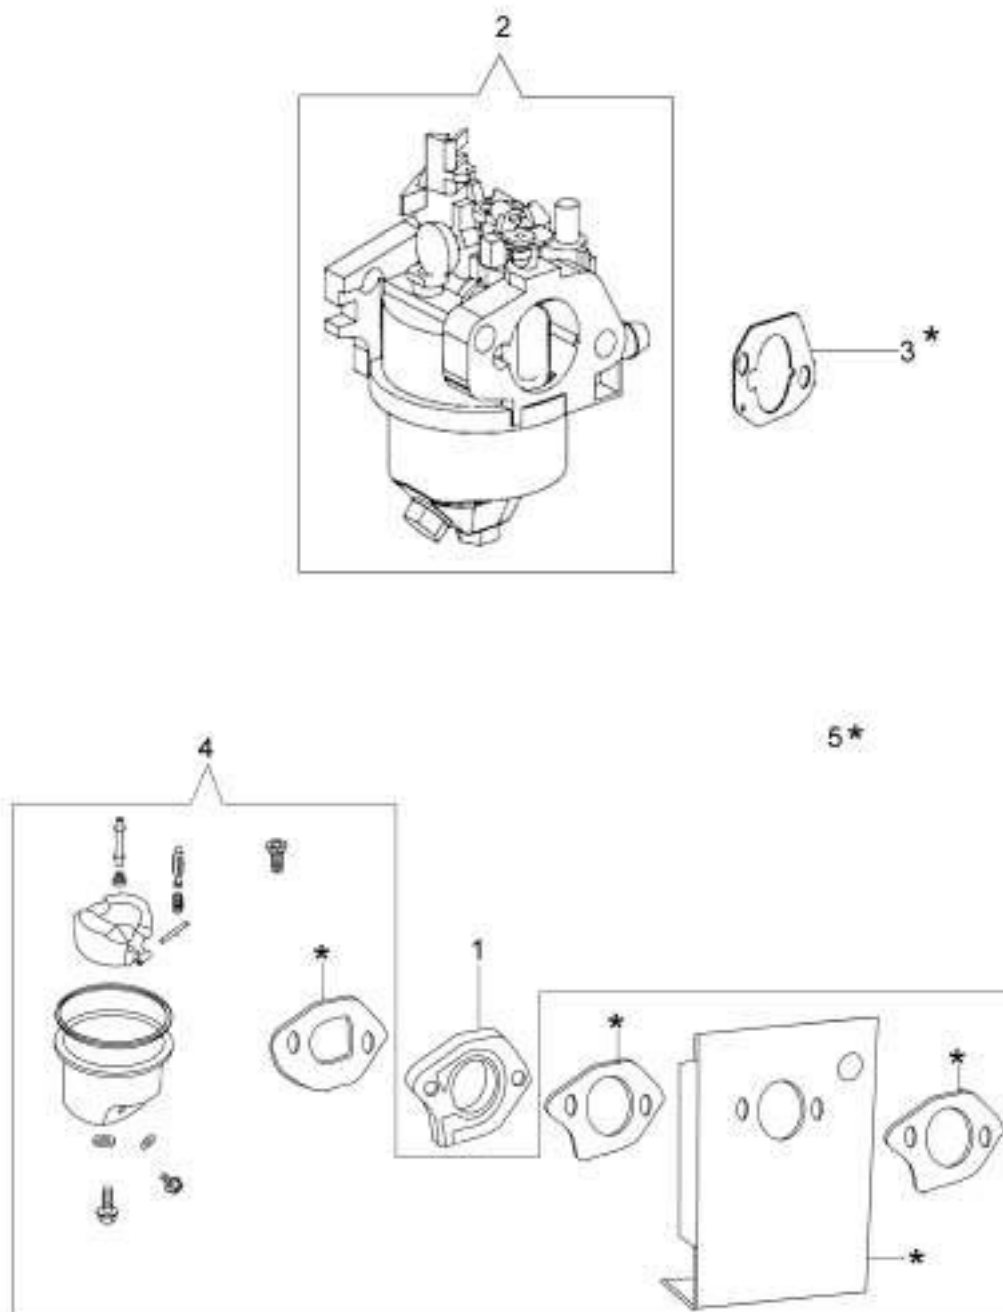

изображение Carburetor

Ref.Nu	Qty	Part number	Description	Validity from	Validity till	Notes	Bulletin
1	1	L66151981	Insulator				
2	1	L66150142A	Carburetor				
3	1	L66150714	Gasket				
4	1	L66150211	Repair kit				
5	1	L66150723	Gasket set	11/2013			
5	1	L66150227	Gasket set		10/2013