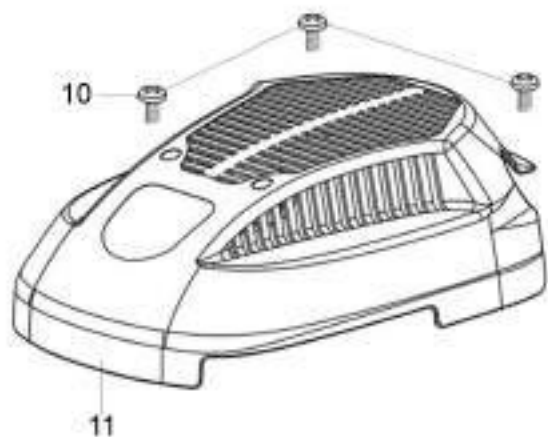

изображение Starter assy and flywheel

Ref.Nu	Qty	Part number	Description	Validity from	Validity till	Notes	Bulletin
1	1	L66150233	Starter assy				
2	1	L66150425	Flywheel				
3	1	L66150426	Fan				
4	1	L66150147	Pulley				
5	1	L66150376	Nut				
6	1	L66150427	Spark plug cap				
7	1	L66150428	Engine stop wire				
8	1	L66150429	Ignition coil				
9	1	L66150416	Screw				
10	3	L66150240	Screw				
11	1	L66150713	Cover	11/2013			
11	1	L66150234	Cover		10/2013		
12	1	L66150259	Screw				
13	1	L66150260	Slide				
14	1	L66150270	Starter handle				
15	1	L66150269	Starter rope				
16	1	L66150266	Starter spring				
17	1	L66150265	Pulley				
18	2	L66150263	Pawl				
19	2	L66150264	Spring				
20	1	L66150262	Spring				
21	1	L66150261	Washer