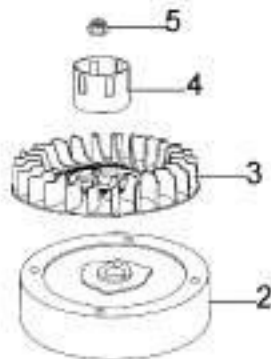

изображение Cylinder head and valve

Ref.Nu	Qty	Part number	Description	Validity from	Validity till	Notes	Bulletin
1	2	L66150368	Compensator				
2	2	L66150403	Slide				
3	1	L66150404	Camshaft assy				
4	1	L66150399	Washer				
5	1	3055123R	Spark plug				
6	2	L66150396	Stud		10/2013		
6	2	L66150709	Stud	11/2013			
7	1	L66150215	Head comp.cylinder				
8	4	L66150005	Screw				
9	4	L66150393	Screw				
10	2	L66150350	Plug				
11	1	L66150394	Cover				
12	2	L66150398	Spring holder				
13	2	L66150366	Valves spring				
14	1	L66150400	Suction/exhaust valve kit				
15	2	L66150396	Stud		10/2013		
15	2	L66150708	Stud	11/2013			
16	1	L66150401	Plate				
17	2	L66150402	Equalizer rod				
18	1	L66150227	Gasket set	10/2013			
18	1	L66150723	Gasket set		11/2013		
19	1	66060414	19 x 21 mm wrench				
20	1	L66150471	Gasket				

изображение Cylinder and crankcase

Ref.Nu	Qty	Part number	Description	Validity from	Validity till	Notes	Bulletin
1	1	L66150224	Crankcase assy				
2	1	L66150406	Guard				
3	2	L66150251	Screw				
4	1	L66150227	Gasket set		10/2013		
4	1	L66150723	Gasket set	11/2013			
5	1	L66150407	Stud				
6	2	L66150408	Stud				
7	1	L66150410	Reed valve				
8	1	L66150420	Spring				
9	1	L66150411	Screw				
10	1	L66150257	Spring				
11	1	L66150415	Flyweheel brake				
12	1	L66150413	Cap				
13	2	L66150414	Screw				
14	1	L66150353	Plug				
15	1	L66150419	Gasket				
16	1	L66150710	Tube	11/2013			
16	1	L66150229	Tube		10/2013		
17	1	L66150417	Governor arm shaft				
18	1	L66150035	Washer				
19	1	L66150409	Seal ring				

изображение Crankshaft and piston

Ref.Nu	Qty	Part number	Description	Validity from	Validity till	Notes	Bulletin
1	1	L66150070	Piston ring set				
2	2	L66150372	Retainer washer				
3	1	L66150342	Piston pin				
4	1	L66150217A	Piston assy				
5	2	L66150078	Connecting rod bolt				
6	1	L66150421	Connecting rod cpl.				
7	1	L66150355	Bearing				
8	1	L66150423	Crankshaft				
9	1	L66150081	Key				
10	1	L66150424	Washer				