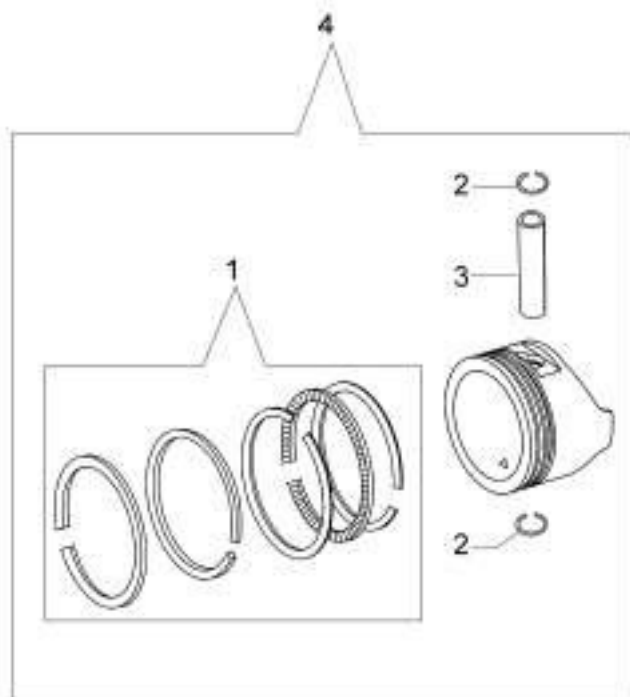

изображение Crankshaft and piston

Ref.Nu	Qty	Part number	Description	Validity from	Validity till	Notes	Bulletin
1	1	L66150070	Piston ring set				
2	2	L66150372	Retainer washer				
3	1	L66150342	Piston pin				
4	1	L66150217A	Piston assy				
5	2	L66150078	Connecting rod bolt				
6	1	L66150421	Connecting rod cpl.				
7	1	L66150355	Bearing				
8	1	L66150423	Crankshaft				
9	1	L66150081	Key				
10	1	L66150424	Washer