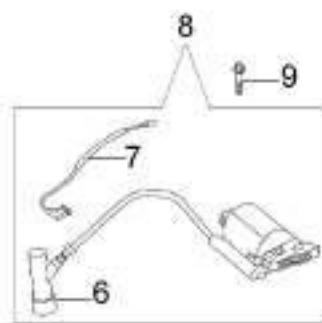

изображение Cylinder head and valve

Ref.Nu	Qty	Part number	Description	Validity from	Validity till	Notes	Bulletin
1	2	L66150368	Compensator				
2	2	L66150403	Slide				
3	1	L66150404	Camshaft assy				
4	1	L66150399	Washer				
5	1	3055123R	Spark plug				
6	2	L66150396	Stud		10/2013		
6	2	L66150709	Stud	11/2013			
7	1	L66150215	Head comp.cylinder				
8	4	L66150005	Screw				
9	4	L66150393	Screw				
10	2	L66150350	Plug				
11	1	L66150394	Cover				
12	2	L66150398	Spring holder				
13	2	L66150366	Valves spring				
14	1	L66150400	Suction/exhaust valve kit				
15	2	L66150396	Stud		10/2013		
15	2	L66150708	Stud	11/2013			
16	1	L66150401	Plate				
17	2	L66150402	Equalizer rod				
18	1	L66150227	Gasket set	10/2013			
18	1	L66150723	Gasket set		11/2013		
19	1	66060414	19 x 21 mm wrench				
20	1	L66150471	Gasket				

изображение Cylinder and crankcase

Ref.Nu	Qty	Part number	Description	Validity from	Validity till	Notes	Bulletin
1	1	L66150224	Crankcase assy				
2	1	L66150406	Guard				
3	2	L66150251	Screw				
4	1	L66150227	Gasket set		10/2013		
4	1	L66150723	Gasket set	11/2013			
5	1	L66150407	Stud				
6	2	L66150408	Stud				
7	1	L66150410	Reed valve				
8	1	L66150420	Spring				
9	1	L66150411	Screw				
10	1	L66150257	Spring				
11	1	L66150415	Flyweheel brake				
12	1	L66150413	Cap				
13	2	L66150414	Screw				
14	1	L66150353	Plug				
15	1	L66150419	Gasket				
16	1	L66150710	Tube	11/2013			
16	1	L66150229	Tube		10/2013		
17	1	L66150417	Governor arm shaft				
18	1	L66150035	Washer				
19	1	L66150409	Seal ring				

изображение Crankshaft and piston

Ref.Nu	Qty	Part number	Description	Validity from	Validity till	Notes	Bulletin
1	1	L66150070	Piston ring set				
2	2	L66150372	Retainer washer				
3	1	L66150342	Piston pin				
4	1	L66150217A	Piston assy				
5	2	L66150078	Connecting rod bolt				
6	1	L66150421	Connecting rod cpl.				
7	1	L66150355	Bearing				
8	1	L66150423	Crankshaft				
9	1	L66150081	Key				
10	1	L66150424	Washer				