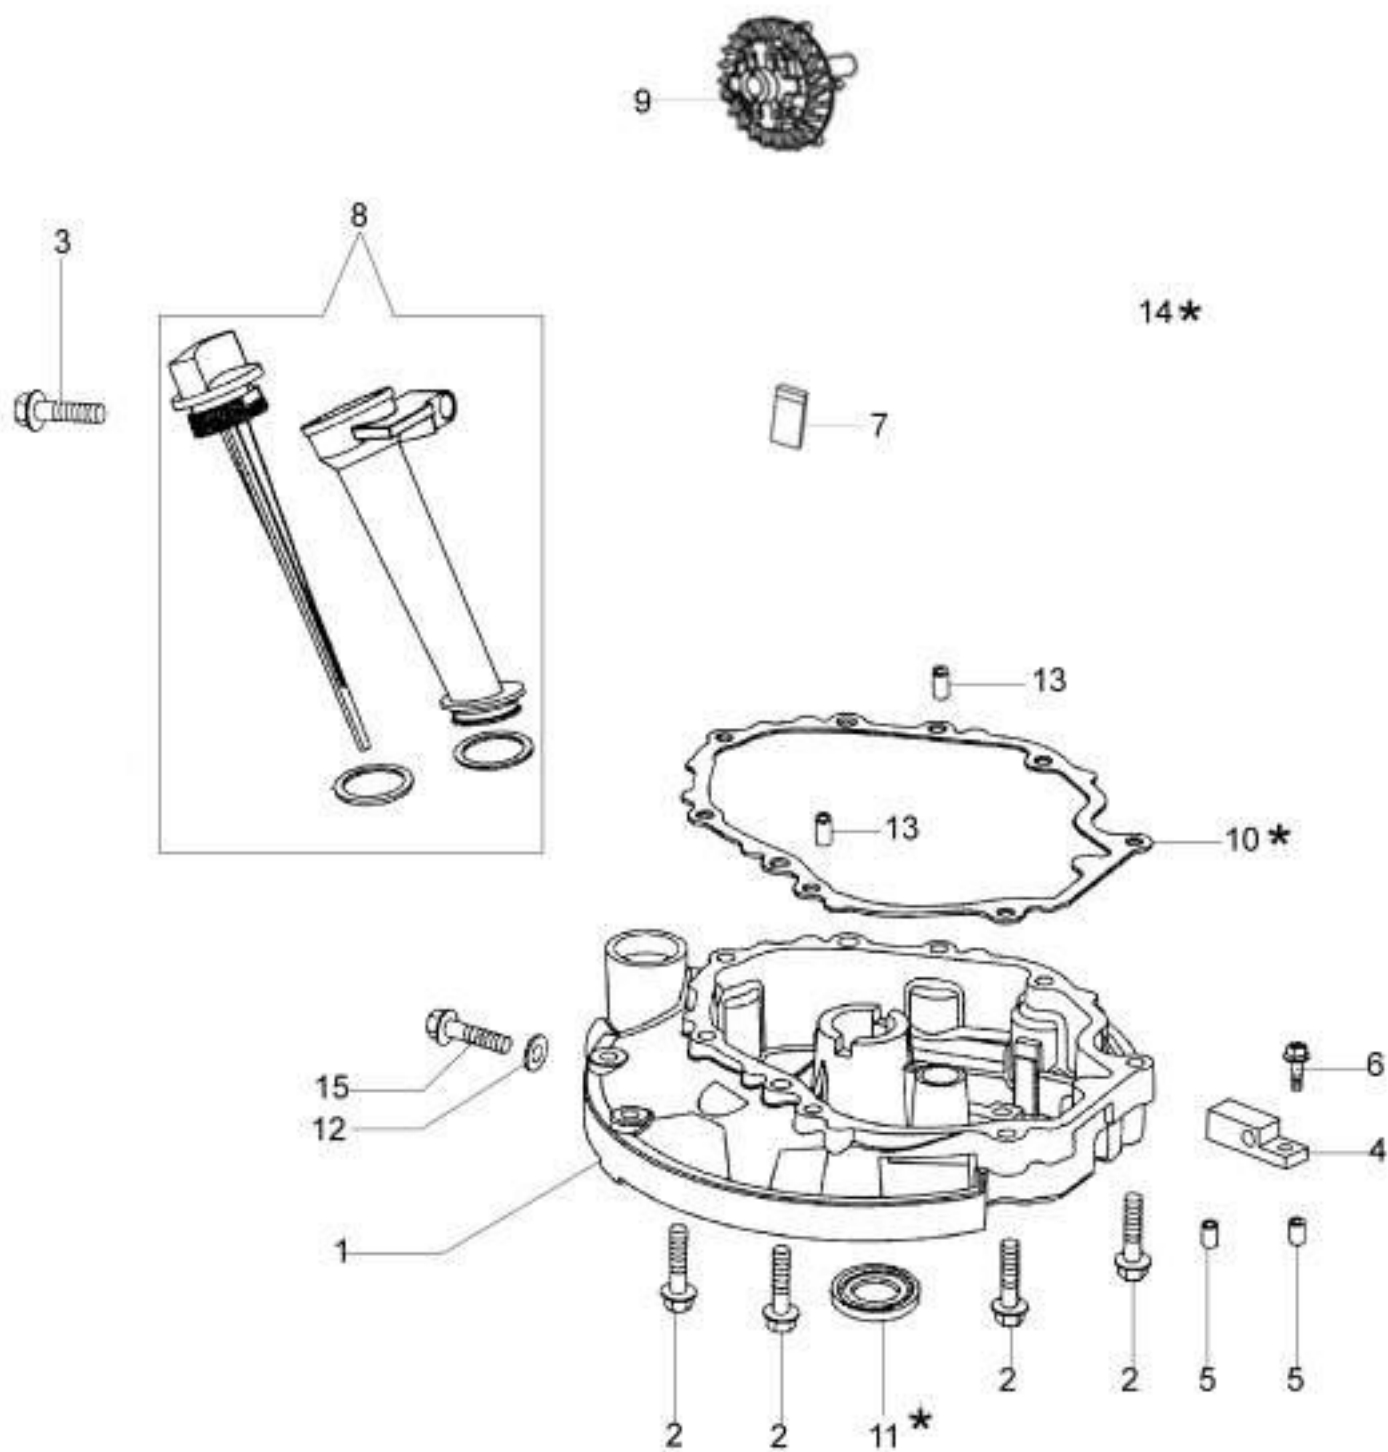

изображение Crankcase cover

Ref.Nu	Qty	Part number	Description	Validity from	Validity till	Notes	Bulletin
1	1	L66150230	Cover				
2	7	L66150452	Screw				
3	3	L66150453	Screw				
4	1	L66150454	Plate				
5	2	L66150455	Bushing				
6	1	L66150456	Screw				
7	1	L66150232	Packing, breather chamber				
8	1	L66150458	Oil cap assy				
9	1	L66150457	Governor				
10	1	L66150463	Gasket				
11	1	L66150462	Oil seal				
12	1	L66150354	Washer				
13	2	L66150357	Plug				
14	1	L66150723	Gasket set	11/2013			
14	1	L66150227	Gasket set		10/2013		
15	1	L66150352	Screw