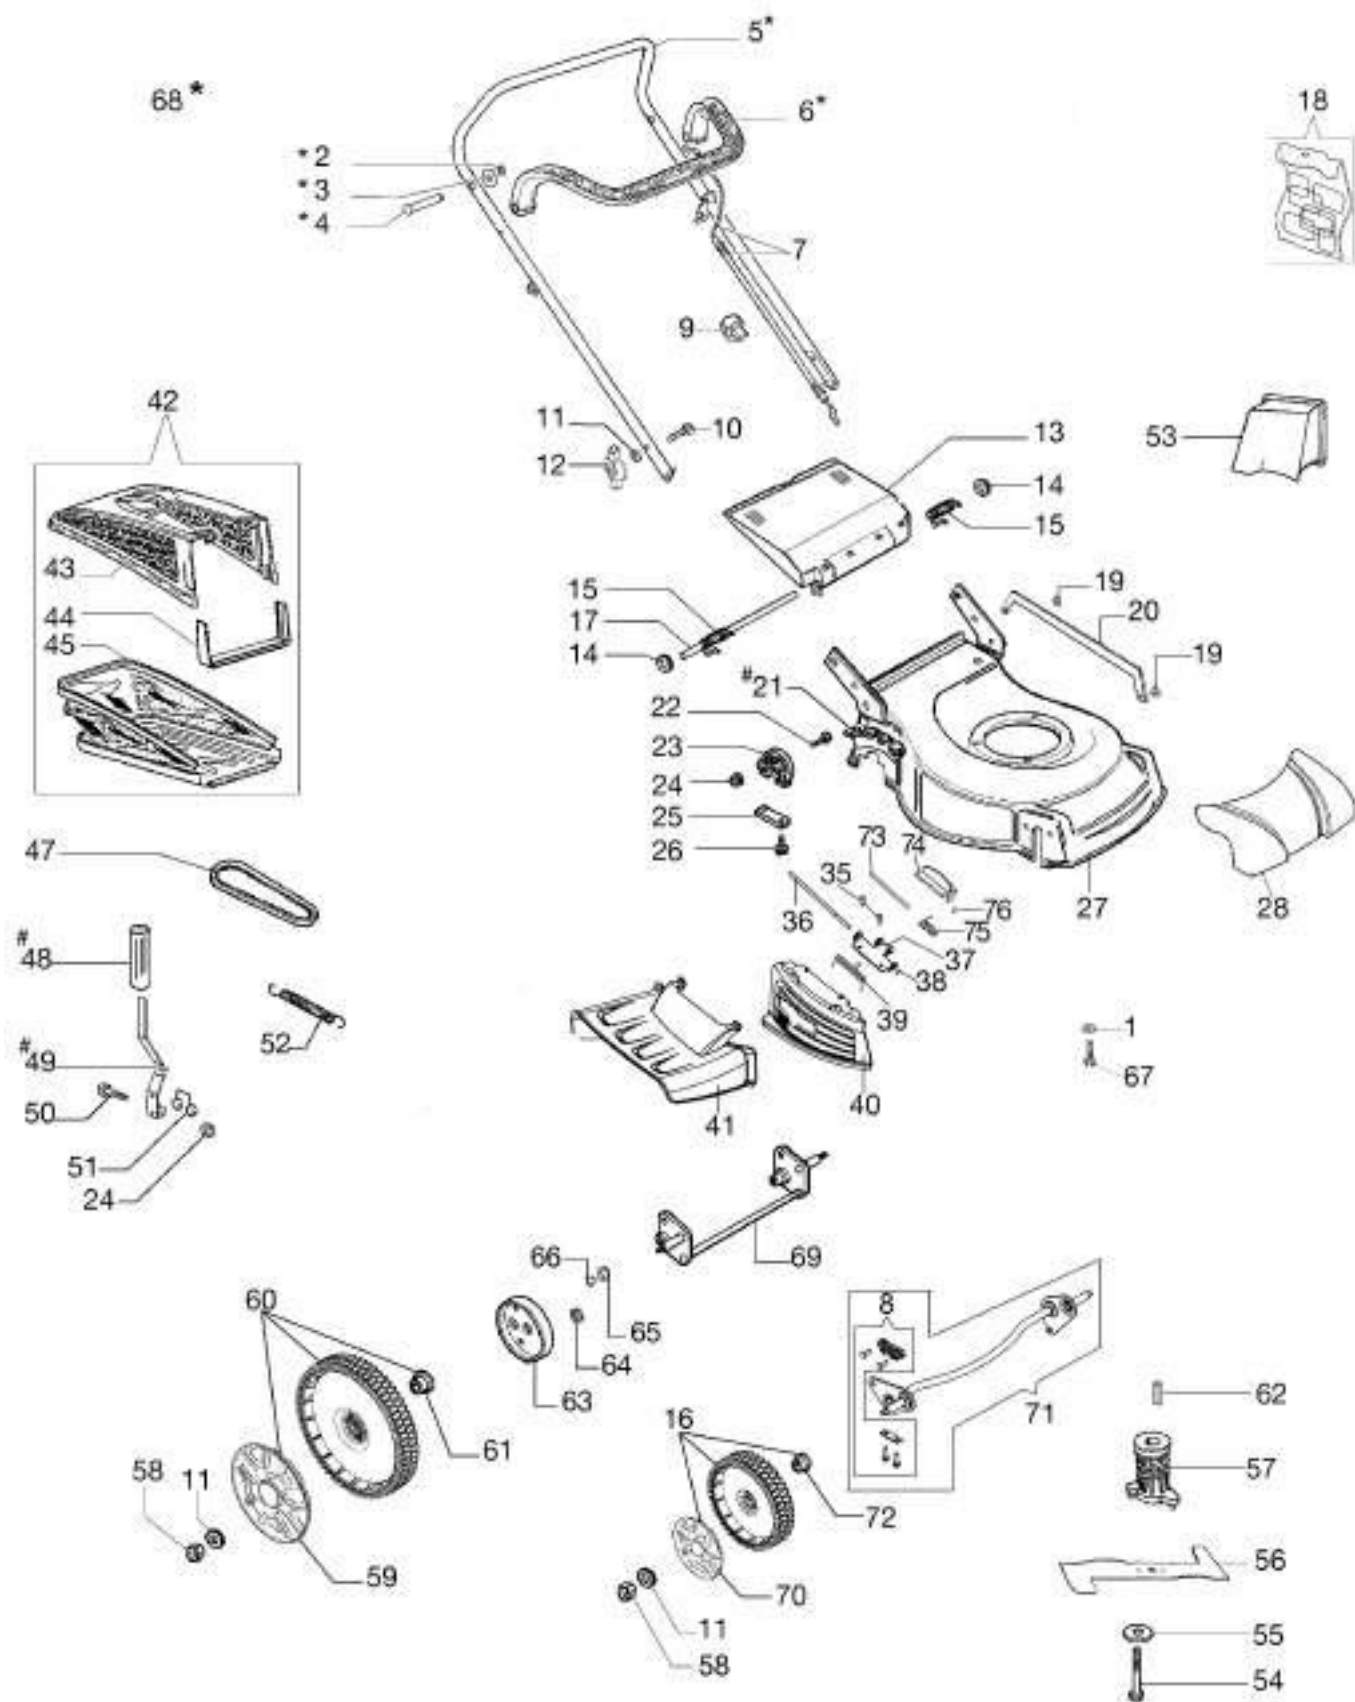

[Carburetor](#)

[Air filter and muffler](#)

[Control lever](#)

[Tank](#)

изображение Illustrated parts list

Ref.Nu	Qty	Part number	Description	Validity from	Validity till	Notes	Bulletin
1	3	3916008R	Washer				
2	2	3024006R	Snap ring				
3	2	3064037R	Washer				
4	2	66060317BR	Pin				
5	1	66060421BR	Handlebar				
6	1	66060316AR	Brake lever				
7	1	66030276R	Engine break cable				
8	1	66070744	Support set				
9	2	66060231R	Band				
10	2	3910015R	Screw				
11	7	3916008R	Washer				
12	2	66070317R	Tightening handle				
13	1	66110014R	Shutter				
14	2	3045034R	Retainer washer				
15	1	66110610	Kit spring				
16	2	66070730	Wheel kit				
17	1	66110026R	Deflector axle				
18	1	66070737	Labels kit				
19	2	3045035R	Retainer washer				
20	1	66110100	Rod				
21	1	66070291R	Sector				
22	6	3801022R	Screw				
23	2	66030049AR	Support				
24	7	3914006R	Nut				
25	2	66030039	Plate				
26	4	3960031R	Screw				
27	1	66110803R	Deck				
28	1	66070415R	Guard				
31	1	3906053	Screw				
32	1	66060164CR	Complete throttle				
35	2	3032018R	Rivet				
36	1	66071060R	Pin				
37	1	66070804R	Support		31/08/2018		
37	1	66070804R	Support	01/09/2018			
38	1	3045034R	Retainer washer				
39	1	66070493R	Spring				
40	1	66110689AR	Shutter				
41	1	66110513R	Deflector				
42	1	66070378A	Grassbag kit				
43	1	66070132R	Frame				
44	1	66070133R	Support				
45	1	66070330R	Grassbag				
46	1	66070439A	Lever group				
47	1	66030037R	Belt				