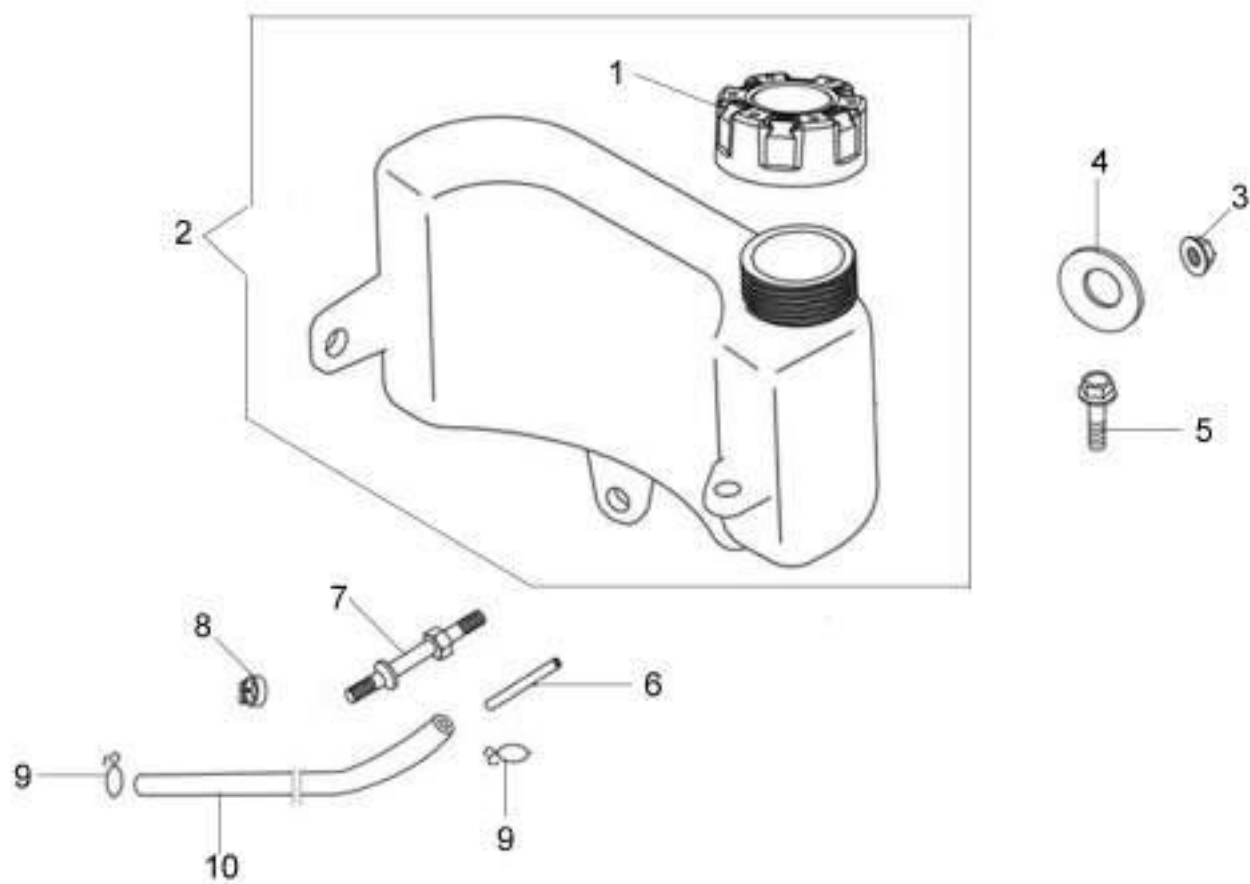

изображение Control lever

Ref.Nu	Qty	Part number	Description	Validity from	Validity till	Notes	Bulletin
1	1	L66150168	Adjust. screw				
2	1	L66150169	Spring				
3	1	L66150170	Spring				
4	1	L66150468	Plate				
5	1	L66150172	Screw				
6	1	L66150470	Complete lever				
7	2	L66150464	Screw				
8	1	L66150236	Rod				
9	1	L66150237	Spring				
10	1	L66150461	Throttle rod				
11	1	L66150448	Spring				
12	1	L66150447	Control lever				
13	1	L66150382	Screw				
14	1	L66150185	Nut				