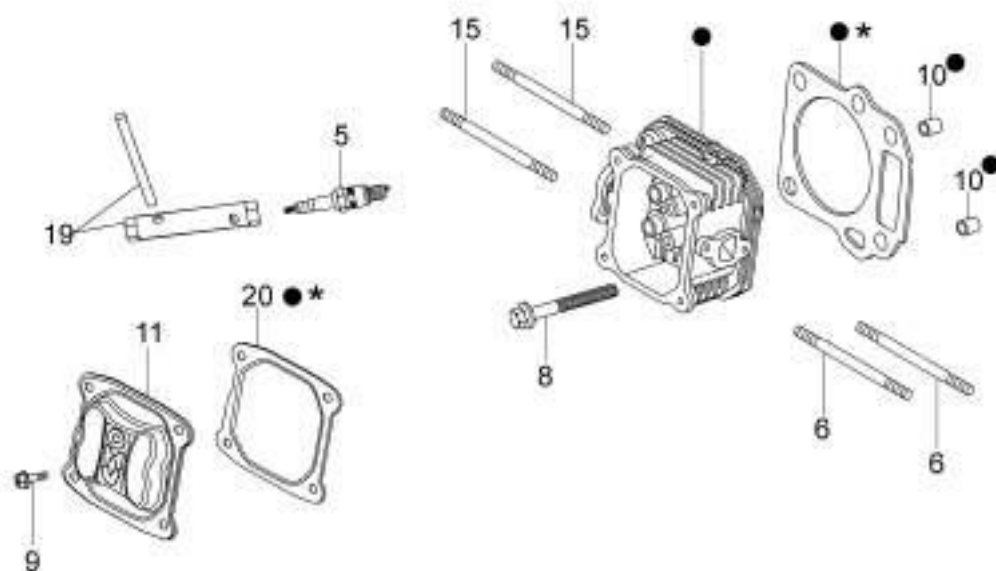

изображение Cylinder head and valve

Ref.Nu	Qty	Part number	Description	Validity from	Validity till	Notes	Bulletin
1	2	L66150368	Compensator				
2	2	L66150403	Slide				
3	1	L66150404	Camshaft assy				
4	1	L66150399	Washer				
5	1	3055123R	Spark plug				
6	2	L66150396	Stud		10/2013		
6	2	L66150709	Stud	11/2013			
7	1	L66150215	Head comp.cylinder				
8	4	L66150005	Screw				
9	4	L66150393	Screw				
10	2	L66150350	Plug				
11	1	L66150394	Cover				
12	2	L66150398	Spring holder				
13	2	L66150366	Valves spring				
14	1	L66150400	Suction/exhaust valve kit				
15	2	L66150396	Stud		10/2013		
15	2	L66150708	Stud	11/2013			
16	1	L66150401	Plate				
17	2	L66150402	Equalizer rod				
18	1	L66150227	Gasket set	10/2013			
18	1	L66150723	Gasket set		11/2013		
19	1	66060414	19 x 21 mm wrench				
20	1	L66150471	Gasket