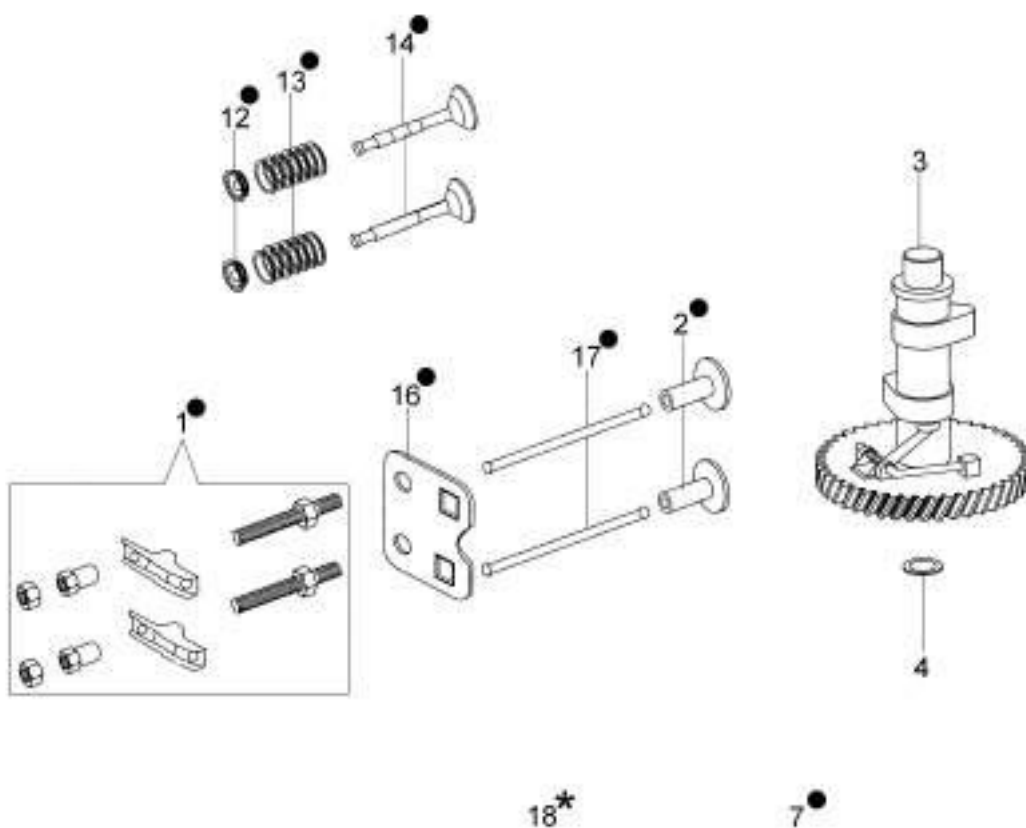

изображение Cylinder head and valve

Ref.Nu	Qty	Part number	Description	Validity from	Validity till	Notes	Bulletin
1	2	L66150368	Compensator				
2	2	L66150403	Slide				
3	1	L66150404	Camshaft assy				
4	1	L66150399	Washer				
5	1	3055123R	Spark plug				
6	2	L66150396	Stud		10/2013		
6	2	L66150709	Stud	11/2013			
7	1	L66150215	Head comp.cylinder				
8	4	L66150005	Screw				
9	4	L66150393	Screw				
10	2	L66150350	Plug				
11	1	L66150394	Cover				
12	2	L66150398	Spring holder				
13	2	L66150366	Valves spring				
14	1	L66150400	Suction/exhaust valve kit				
15	2	L66150396	Stud		10/2013		
15	2	L66150708	Stud	11/2013			
16	1	L66150401	Plate				
17	2	L66150402	Equalizer rod				
18	1	L66150227	Gasket set	10/2013			
18	1	L66150723	Gasket set		11/2013		
19	1	66060414	19 x 21 mm wrench				
20	1	L66150471	Gasket