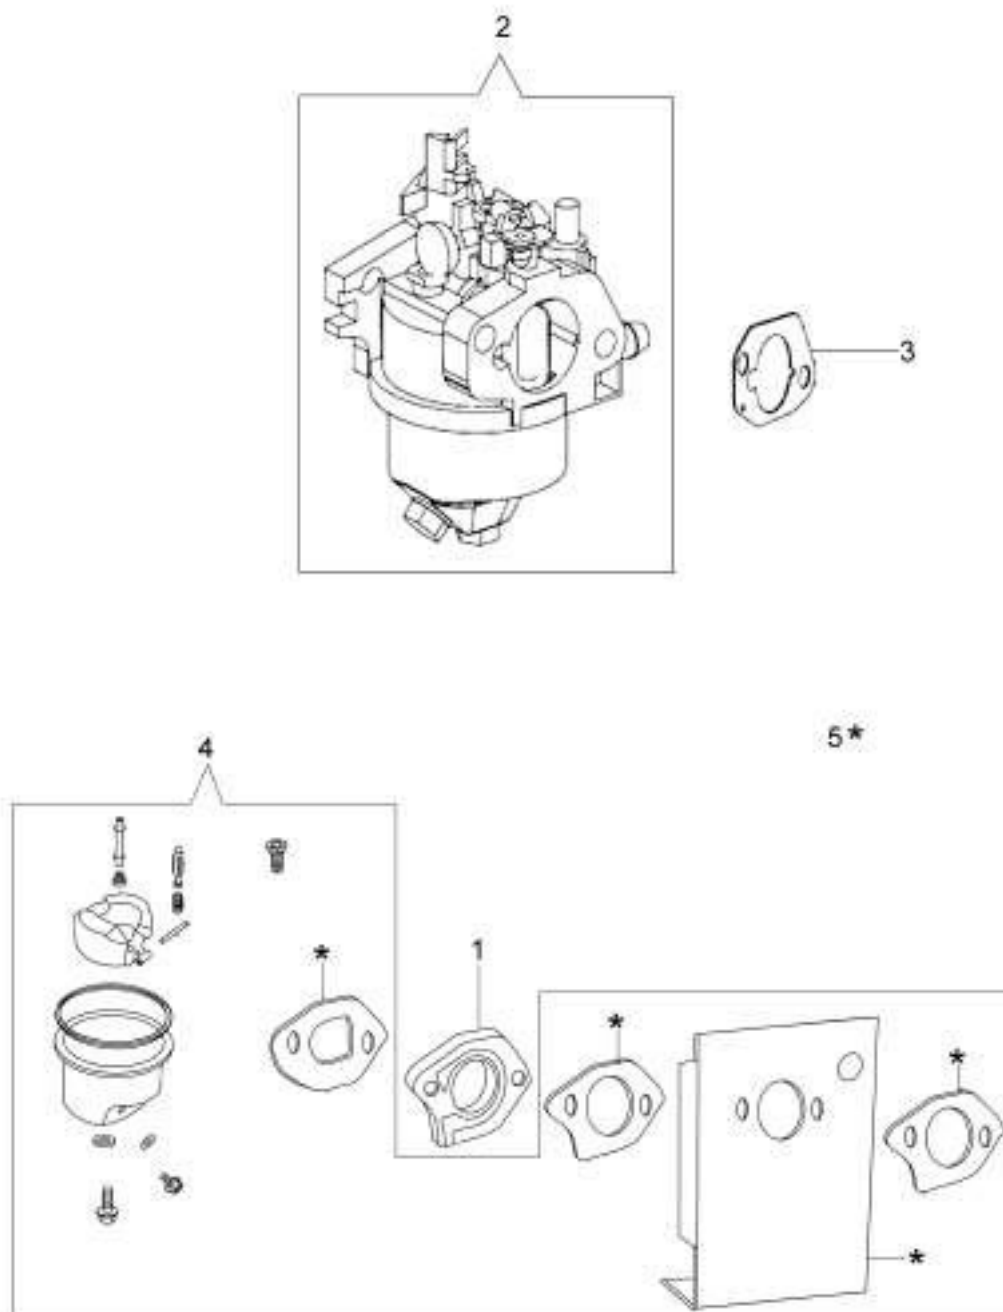

изображение Carburetor

Ref.Nu	Qty	Part number	Description	Validity from	Validity till	Notes	Bulletin
1	1	L66151981	Insulator				
2	1	L66150732	Carburetor				
3	1	L66150714	Gasket				
4	1	L66150211	Repair kit				
5	1	L66150736	Gasket set