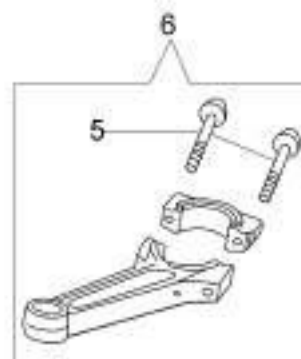

## изображение Cylinder and crankcase

Ref.Nu	Qty	Part number	Description	Validity from	Validity till	Notes	Bulletin
1	1	L66150224	Crankcase assy				
2	1	L66150406	Guard				
3	2	L66150251	Screw				
4	1	L66150736	Gasket set				
5	1	L66150407	Stud				
6	2	L66150408	Stud				
7	1	L66150410	Reed valve				
8	1	L66150409	Seal ring				
9	1	L66150411	Screw				
10	1	L66150257	Spring				
11	1	L66150415	Flyweheel brake				
12	1	L66150413	Cap				
13	2	L66150414	Screw				
14	1	L66150353	Plug				
15	1	L66150419	Gasket				
16	1	L66150710	Tube				
17	1	L66150417	Governor arm shaft				
18	1	L66150035	Washer				

## изображение Crankshaft and piston

Ref.Nu	Qty	Part number	Description	Validity from	Validity till	Notes	Bulletin
1	1	L66150070	Piston ring set				
2	2	L66150372	Retainer washer				
3	1	L66150342	Piston pin				
4	1	L66150217A	Piston assy				
5	2	L66150078	Connecting rod bolt				
6	1	L66150421	Connecting rod cpl.				
7	1	L66150355	Bearing				
8	1	L66150423	Crankshaft				
9	1	L66150081	Key				
10	1	L66150424	Washer				