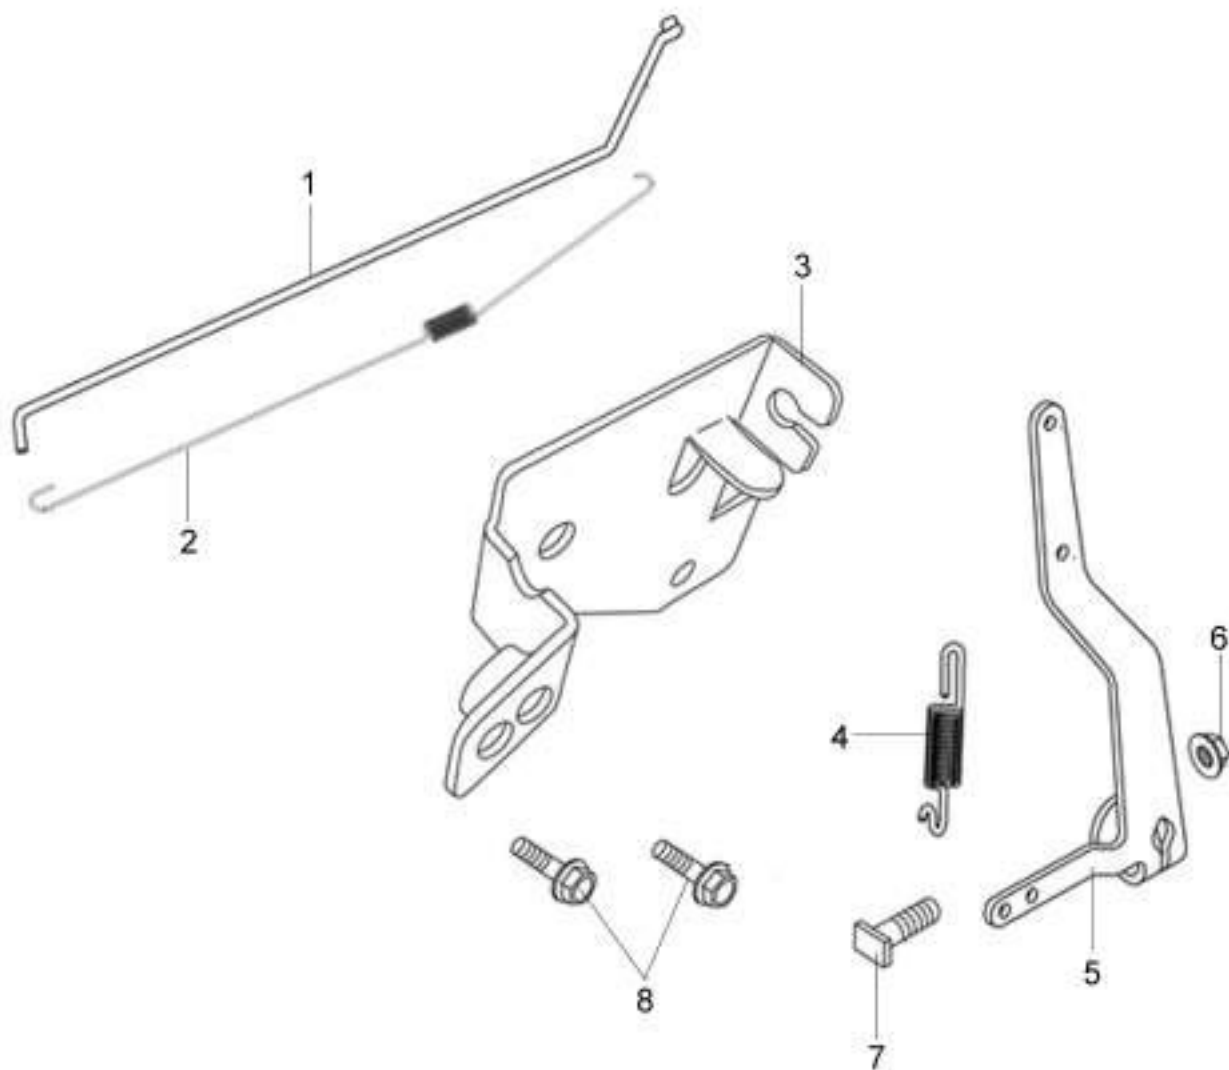

изображение Control lever

Ref.Nu	Qty	Part number	Description	Validity from	Validity till	Notes	Bulletin
1	1	L66150236	Rod				
2	1	L66150237	Spring				
3	1	L66150733	Complete lever				
4	1	L66150448	Spring				
5	1	L66150447	Control lever				
6	1	L66150185	Nut				
7	1	L66150382	Screw				
8	2	L66150464	Screw