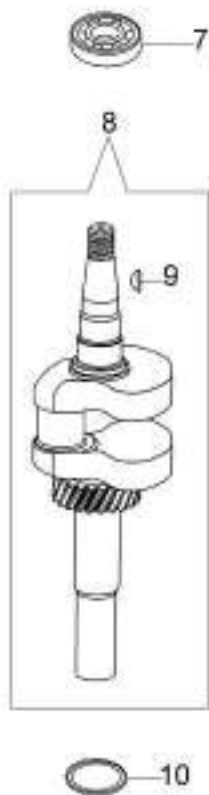

изображение Crankshaft and piston

Ref.Nu	Qty	Part number	Description	Validity from	Validity till	Notes	Bulletin
1	1	L66150070	Piston ring set				
2	2	L66150372	Retainer washer				
3	1	L66150342	Piston pin				
4	1	L66150217A	Piston assy				
5	2	L66150078	Connecting rod bolt				
6	1	L66150421	Connecting rod cpl.				
7	1	L66150355	Bearing				
8	1	L66150423	Crankshaft				
9	1	L66150081	Key				
10	1	L66150424	Washer