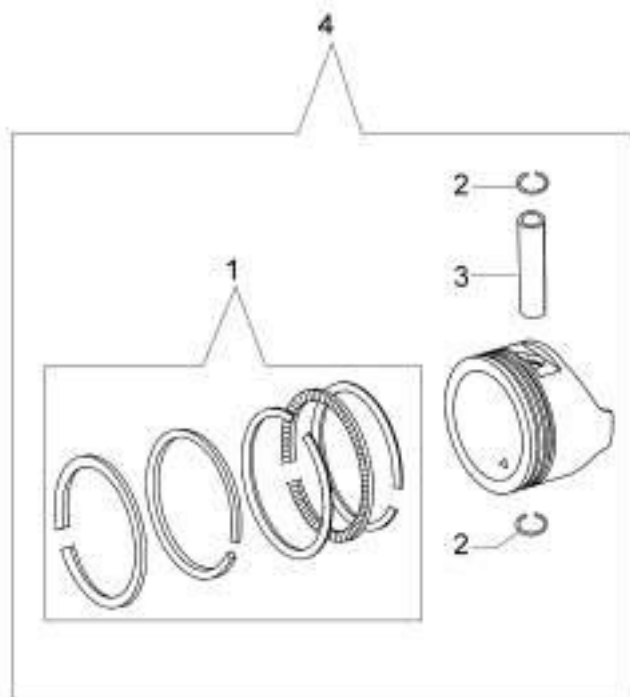

## изображение Cylinder head and valve

Ref.Nu	Qty	Part number	Description	Validity from	Validity till	Notes	Bulletin
1	2	L66150368	Compensator				
2	2	L66150403	Slide				
3	1	L66150404	Camshaft assy				
4	1	L66150399	Washer				
5	1	3055123R	Spark plug				
6	2	L66150396	Stud				
7	1	L66150215	Head comp.cylinder				
8	4	L66150005	Screw				
9	4	L66150393	Screw				
10	2	L66150350	Plug				
11	1	L66150394	Cover				
12	2	L66150398	Spring holder				
13	2	L66150366	Valves spring				
14	1	L66150400	Suction/exhaust valve kit				
15	2	L66150708	Stud				
16	1	L66150401	Plate				
17	2	L66150402	Equalizer rod				
18	1	L66150736	Gasket set				
19		-	Not available for this product				
20	1	L66150471	Gasket				

## изображение Cylinder and crankcase

Ref.Nu	Qty	Part number	Description	Validity from	Validity till	Notes	Bulletin
1	1	L66150224	Crankcase assy				
2	1	L66150406	Guard				
3	2	L66150251	Screw				
4	1	L66150736	Gasket set				
5	1	L66150407	Stud				
6	2	L66150408	Stud				
7	1	L66150410	Reed valve				
8	1	L66150409	Seal ring				
9	1	L66150411	Screw				
10	1	L66150257	Spring				
11	1	L66150415	Flyweheel brake				
12	1	L66150413	Cap				
13	2	L66150414	Screw				
14	1	L66150353	Plug				
15	1	L66150419	Gasket				
16	1	L66150710	Tube				
17	1	L66150417	Governor arm shaft				
18	1	L66150035	Washer				

## изображение Crankshaft and piston

Ref.Nu	Qty	Part number	Description	Validity from	Validity till	Notes	Bulletin
1	1	L66150070	Piston ring set				
2	2	L66150372	Retainer washer				
3	1	L66150342	Piston pin				
4	1	L66150217A	Piston assy				
5	2	L66150078	Connecting rod bolt				
6	1	L66150421	Connecting rod cpl.				
7	1	L66150355	Bearing				
8	1	L66150423	Crankshaft				
9	1	L66150081	Key				
10	1	L66150424	Washer				