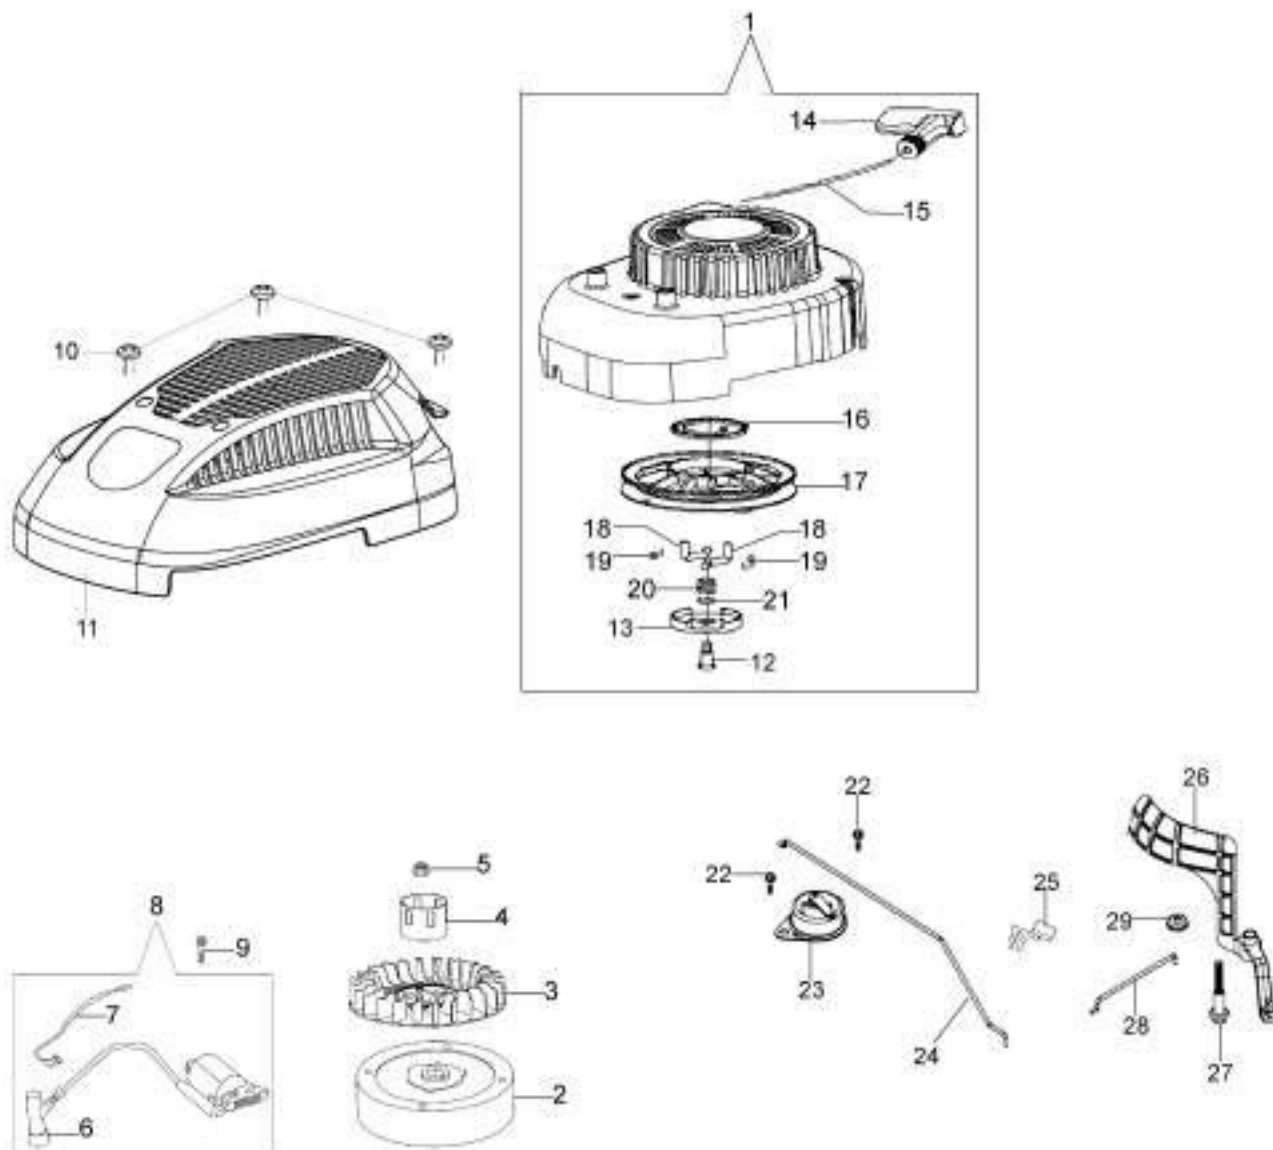

изображение Starter assy and flywheel

Ref.Nu	Qty	Part number	Description	Validity from	Validity till	Notes	Bulletin
1	1	L66150233	Starter assy				
2	1	L66150425	Flywheel				
3	1	L66150426	Fan				
4	1	L66150147	Pulley				
5	1	L66150376	Nut				
6	1	L66150427	Spark plug cap				
7	1	L66150428	Engine stop wire				
8	1	L66150429	Ignition coil				
9	1	L66150416	Screw				
10	3	L66150240	Screw				
11	1	L66150713	Cover				
12	1	L66150259	Screw				
13	1	L66150260	Slide				
14	1	L66150270	Starter handle				
15	1	L66150269	Starter rope				
16	1	L66150266	Starter spring				
17	1	L66150265	Pulley				
18	2	L66150263	Pawl				
19	2	L66150264	Spring				
20	1	L66150262	Spring				
21	1	L66150261	Washer				
22	2	L66150729	Screw				
23	1	L66150730	Control start				
24	1	L66150728	Tie rod				
25	1	L66150731	Shoe				
26	1	L66150737	Guard				
27	1	L66150726	Screw				
28	1	L66150727	Tie rod				
29	1	L66150734	Dust shield