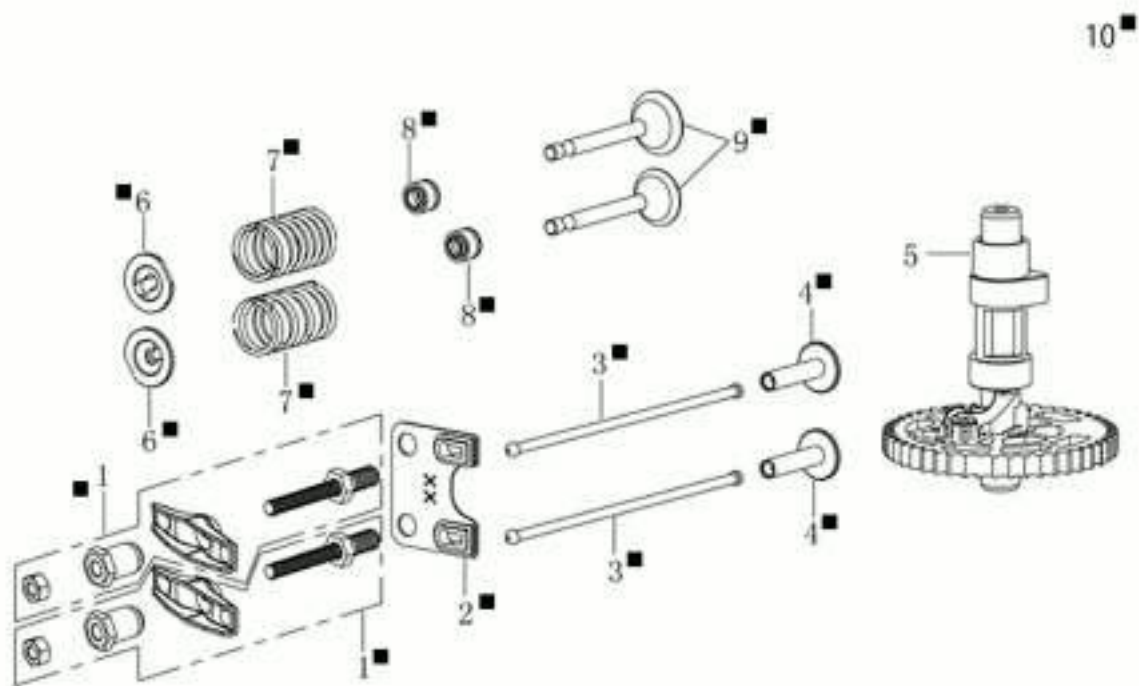

изображение Illustrated parts list

Ref.Nu	Qty	Part number	Description	Validity from	Validity till	Notes	Bulletin
45	1	66070330R	Grassbag				
46	1	66070035BR	Spring				
47	1	66030037R	Belt				
48	1	66070954R	Handle				
49	1	66070286CR	Lever				
50	1	3906164R	Screw				
51	1	8203374R	Spring				
52	1	66070036R	Spring				
53	1	66060010R	Roller				
54	1	66070017ER	Transmission				
55	1	66070980R	Spring				
56	1	66071084R	Pulley				
57	1	3022020R	Plug				
58	4	3933032R	Nut				
59	2	66070726R	Wheel cover				
60	2	66070729	Wheel kit				
61	4	3035023R	Bearing				
62	1	66070436R	Right sprocket				
63	1	66070756	Wheel cover				
64	2	3916015R	Washer				
65	1	66030044	Spacer				
66	4	3024012R	Snap ring				
67	2	66060030R	Bushing				
68	2	8202311R	Ring				
69	1	66070287AR	Rear axle				
70	1	66070437R	Left sprocket				
71	1	66070749	Axle kit				
72	4	3035023R	Bearing				
73	2	66070730	Wheel kit				
74	2	66070727R	Wheel cover				
75	1	66060425R	Handle kit				
76	1	66070233A	Guard kit				

11*

изображение Crankcase cover

Ref.Nu	Qty	Part number	Description	Validity from	Validity till	Notes	Bulletin
1	9	L66150817	Bolt				
2	1	L66151537	Crankcase cover				
3	1	L66150462	Oil seal				
4	1	L66151538	Governor arm shaft				
5	1	L66150035	Washer				
6	1	L66150419	Gasket				
7	1	L66150353	Plug				
8	2	L66151539	Pin				
9	1	L66151540	Governor				
10	1	L66150729	Screw				
11	1	L66151570	Gasket set				

изображение Shaft + piston

Ref.Nu	Qty	Part number	Description	Validity from	Validity till	Notes	Bulletin
1	1	L66151541	Piston ring set				
2	1	L66151571	Piston assy				
3	1	L66150342	Piston pin				
4	2	L66150372	Retainer washer				
5	1	L66151542	Connecting rod				
6	1	L66151543	Crankshaft				
7	1	L66151544	Slide				