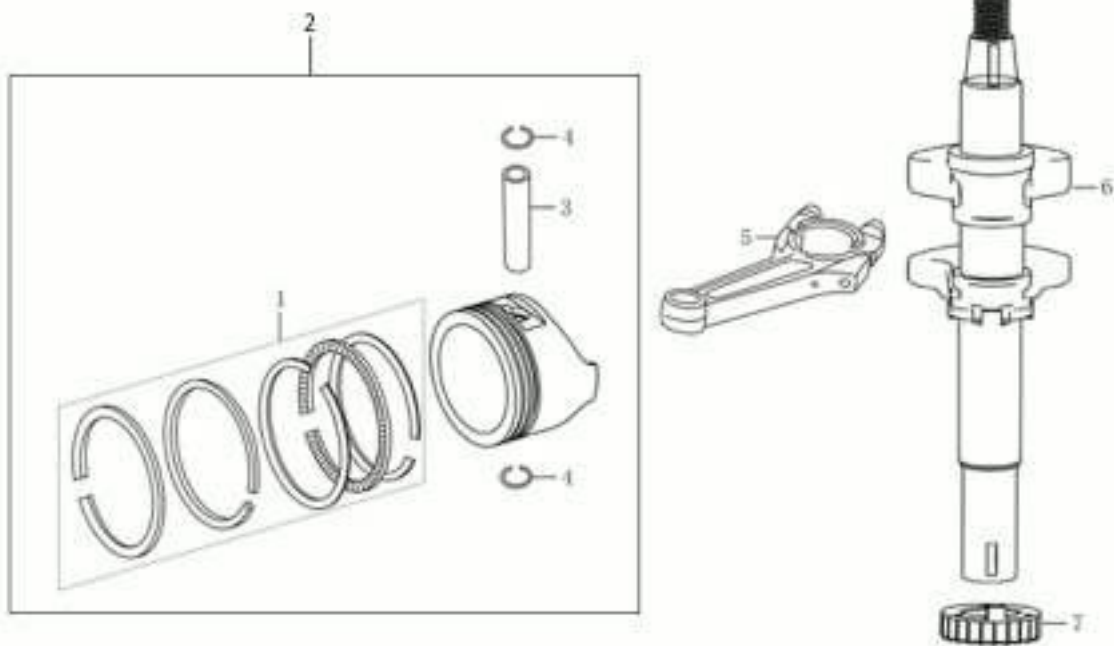

9*

изображение Crankcase

Ref.Nu	Qty	Part number	Description	Validity from	Validity till	Notes	Bulletin
1	4	L66150393	Screw				
2	1	L66151522	Cover				
3	1	L66151523	Gasket				
4	1	3055123R	Spark plug				
5	1	L66151524	Crankcase				
6	1	L66150409	Seal ring				
7	3	L66150464	Screw				
8	1	L66151525	Cap				
9	1	L66151570	Gasket set				
10	1	L66150410	Reed valve				
11	1	L66151526	Screw				
12	1	L66151527	Stud				
13	2	L66151528	Stud				
14	1	L66151529	Support				
15	1	L66151530	Brake				
16	1	L66151531	Spring				
17	2	L66151532	Stud				
18	1	L66150453	Screw				
19	1	L66151533	Oil cap assy				
20	2	L66151534	Stud				
21	1	L66151535	Bushing				
22	1	L66151536	Bracket				
23	1	L66150456	Screw				

11*

изображение Crankcase cover

Ref.Nu	Qty	Part number	Description	Validity from	Validity till	Notes	Bulletin
1	9	L66150817	Bolt				
2	1	L66151537	Crankcase cover				
3	1	L66150462	Oil seal				
4	1	L66151538	Governor arm shaft				
5	1	L66150035	Washer				
6	1	L66150419	Gasket				
7	1	L66150353	Plug				
8	2	L66151539	Pin				
9	1	L66151540	Governor				
10	1	L66150729	Screw				
11	1	L66151570	Gasket set				