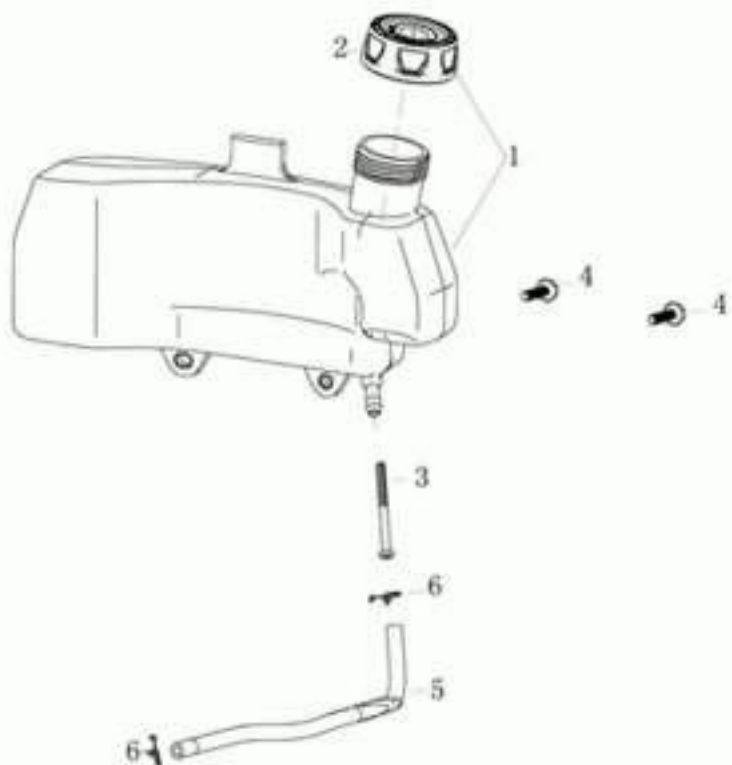

изображение Tank

Ref.Nu	Qty	Part number	Description	Validity from	Validity till	Notes	Bulletin
1	1	L66151567	Complete tank				
2	1	L66151568	Tank cap				EI5-11/20
3	1	L66150439	Filter				
4	2	L66150456	Screw				
5	1	L66151569	Tube				
6	2	L66150435	Clip