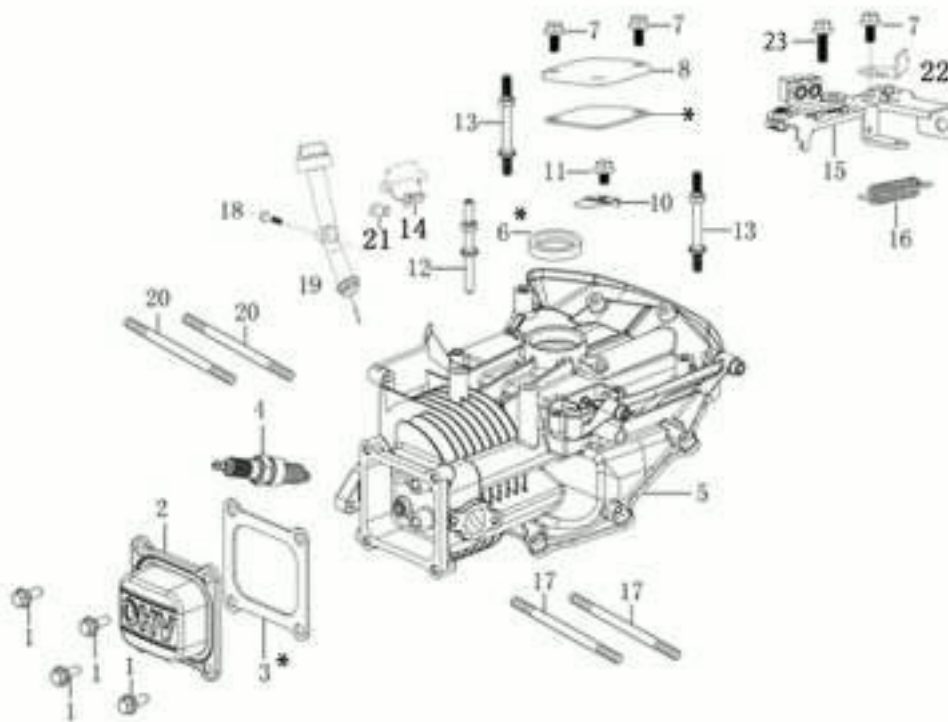

9*

изображение Crankcase

Ref.Nu	Qty	Part number	Description	Validity from	Validity till	Notes	Bulletin
1	4	L66150393	Screw				
2	1	L66151522	Cover				
3	1	L66151523	Gasket				
4	1	3055123R	Spark plug				
5	1	L66151524	Crankcase				
6	1	L66150409	Seal ring				
7	3	L66150464	Screw				
8	1	L66151525	Cap				
9	1	L66151570	Gasket set				
10	1	L66150410	Reed valve				
11	1	L66151526	Screw				
12	1	L66151527	Stud				
13	2	L66151528	Stud				
14	1	L66151529	Support				
15	1	L66151530	Brake				
16	1	L66151531	Spring				
17	2	L66151532	Stud				
18	1	L66150453	Screw				
19	1	L66151533	Oil cap assy				
20	2	L66151534	Stud				
21	1	L66151535	Bushing				
22	1	L66151536	Bracket				
23	1	L66150456	Screw