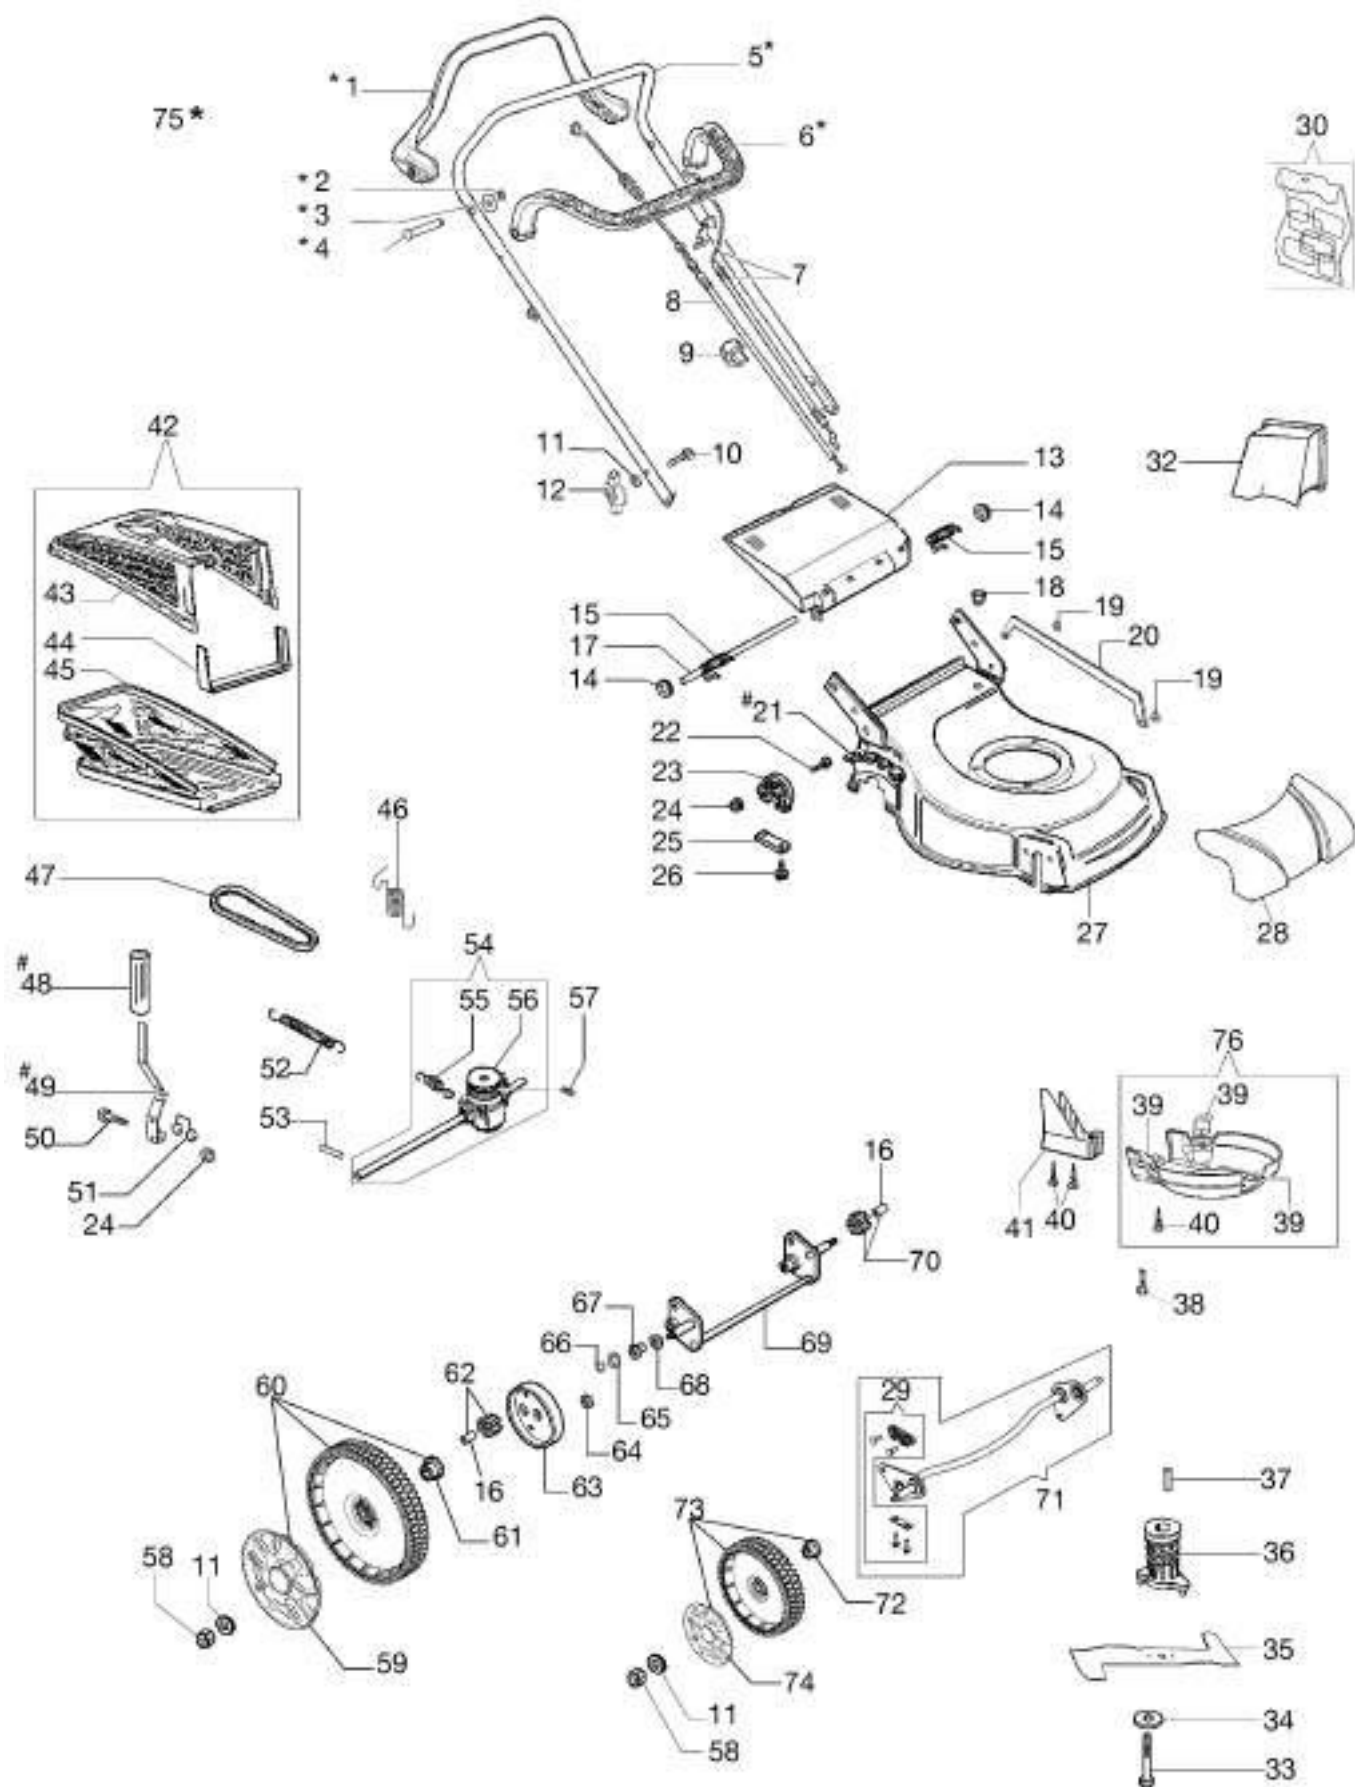

[Carburetor](#)

[Air filter](#)

[Control lever](#)

[Muffler](#)

[Tank](#)

изображение Illustrated parts list

Ref.Nu	Qty	Part number	Description	Validity from	Validity till	Notes	Bulletin
1	1	66060398BR	Traction lever				
2	2	3024006R	Snap ring				
3	2	3064037R	Washer				
4	2	66060381BR	Pin				
5	1	66060421BR	Handlebar				
6	1	66060316AR	Brake lever				
7	1	66030276R	Engine break cable				
8	1	66060058CR	Traction cable				
9	1	66060231R	Band				
10	2	3910015R	Screw				
11	7	3916008R	Washer				
12	2	66070317R	Tightening handle				
13	1	66110014R	Shutter				
14	2	3045034R	Retainer washer				
15	1	66110610	Kit spring				
16	2	66070435R	Bushing				
17	1	66110026R	Deflector axle				
18	1	66030038	Grommet				
19	2	3045035R	Retainer washer				
20	1	66110100	Rod				
21	1	66070291R	Sector				
22	6	3801022R	Screw				
23	2	66030049AR	Support				
24	7	3914006R	Nut				
25	2	66030039	Plate				
26	4	3960031R	Screw				
27	1	66110637R	Deck				
28	1	66070415R	Guard				
29	1	66070744	Support set				
30	1	66070737	Labels kit				
31	1	66070439A	Lever group				
32	1	66110828R	Mulching cap				
33	1	3906150R	Screw				
34	1	66060384R	Washer				
35	1	66110594R	Mulching blade				
36	1	66030256R	Hub Ø22,2mm				
37	1	8202126R	Key				
38	3	3806076R	Screw				
39	3	66070228AR	Support				
40	7	3960137R	Screw				
41	1	66110845	Guard				
42	1	66070378A	Grassbag kit				
43	1	66070132R	Frame				
44	1	66070133R	Support				