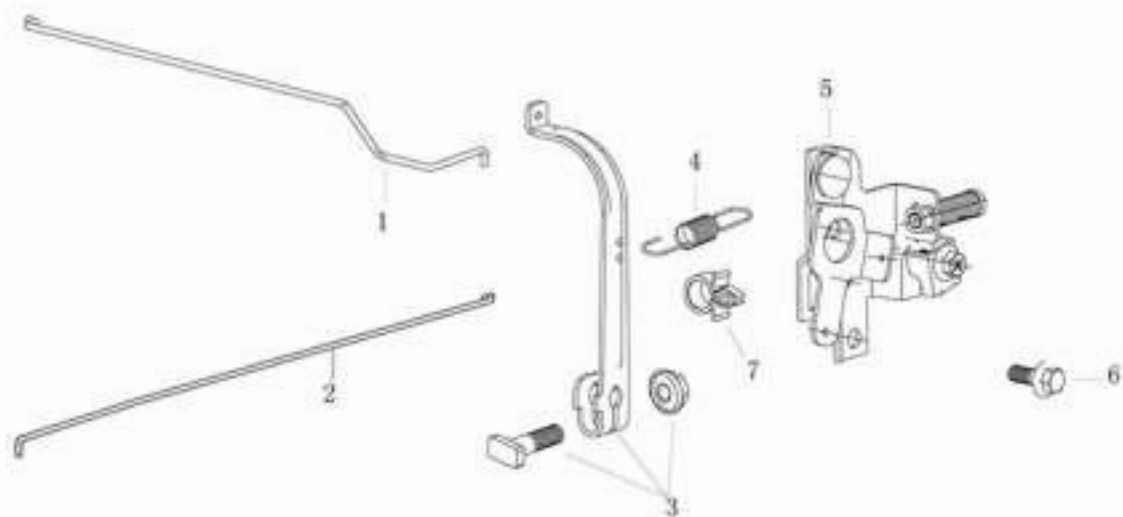

изображение Control lever

Ref.Nu	Qty	Part number	Description	Validity from	Validity till	Notes	Bulletin
1	1	L66151558	Rod				
2	1	L66151559	Throttle rod				
3	1	L66151560	Control lever				
4	1	L66151579	Spring				
5	1	L66151580	Complete lever				
6	1	L66150729	Screw				
7	1	L66150440	Clip