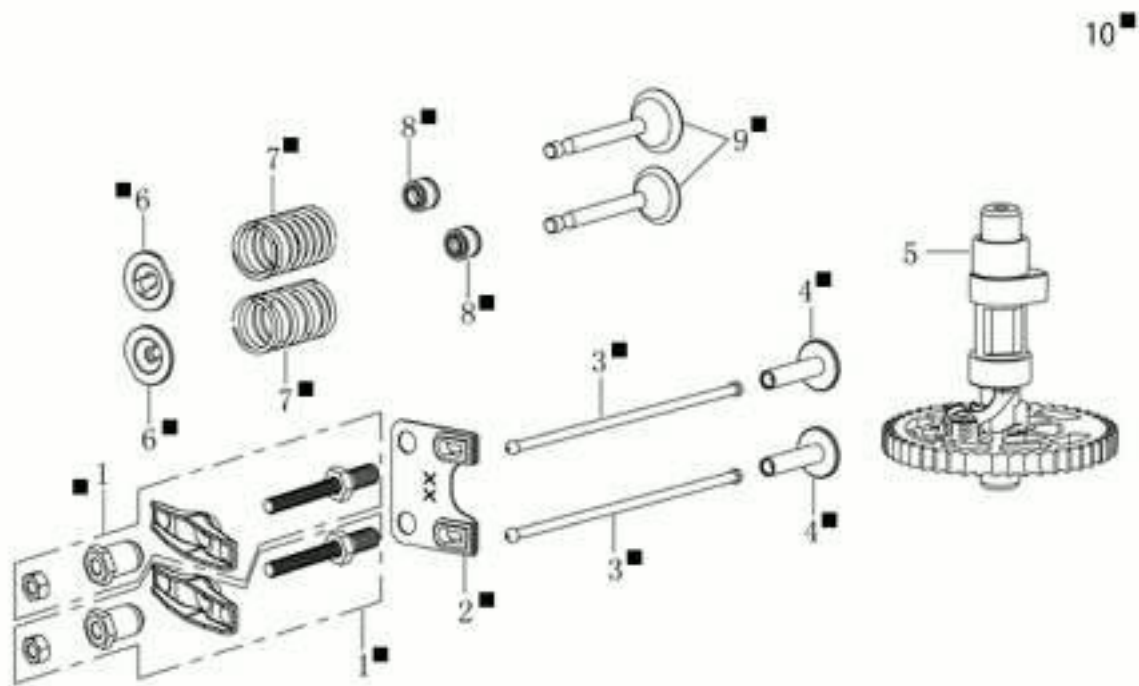

Ref.Nu	Qty	Part number	Description	Validity from	Validity till	Notes	Bulletin
1	4	L66150393	Screw				
2	1	L66151522	Cover				
3	1	L66151523	Gasket				
4	1	3055123R	Spark plug				
5	1	L66151524	Crankcase				
6	1	L66150409	Seal ring				
7	3	L66150464	Screw				
8	1	L66151525	Cap				
9	1	L66151570	Gasket set				
10	1	L66150410	Reed valve				
11	1	L66151526	Screw				
12	1	L66151527	Stud				
13	2	L66151528	Stud				
14	1	L66151529	Support				
15	1	L66151530	Brake				
16	1	L66151531	Spring				
17	2	L66151532	Stud				
18	1	L66150453	Screw				
19	1	L66151533	Oil cap assy				
20	2	L66151534	Stud				
21	1	L66151535	Bushing				
22	1	L66151536	Bracket				
23	1	L66150456	Screw				

11*

изображение Crankcase cover

Ref.Nu	Qty	Part number	Description	Validity from	Validity till	Notes	Bulletin
1	9	L66150817	Bolt				
2	1	L66151537	Crankcase cover				
3	1	L66150462	Oil seal				
4	1	L66151538	Governor arm shaft				
5	1	L66150035	Washer				
6	1	L66150419	Gasket				
7	1	L66150353	Plug				
8	2	L66151539	Pin				
9	1	L66151540	Governor				
10	1	L66150729	Screw				
11	1	L66151570	Gasket set				

изображение Shaft + piston

Ref.Nu	Qty	Part number	Description	Validity from	Validity till	Notes	Bulletin
1	1	L66151541	Piston ring set				
2	1	L66151571	Piston assy				
3	1	L66150342	Piston pin				
4	2	L66150372	Retainer washer				
5	1	L66151576	Connecting rod				
6	1	L66151577	Crankshaft				
7	1	L66151544	Slide				