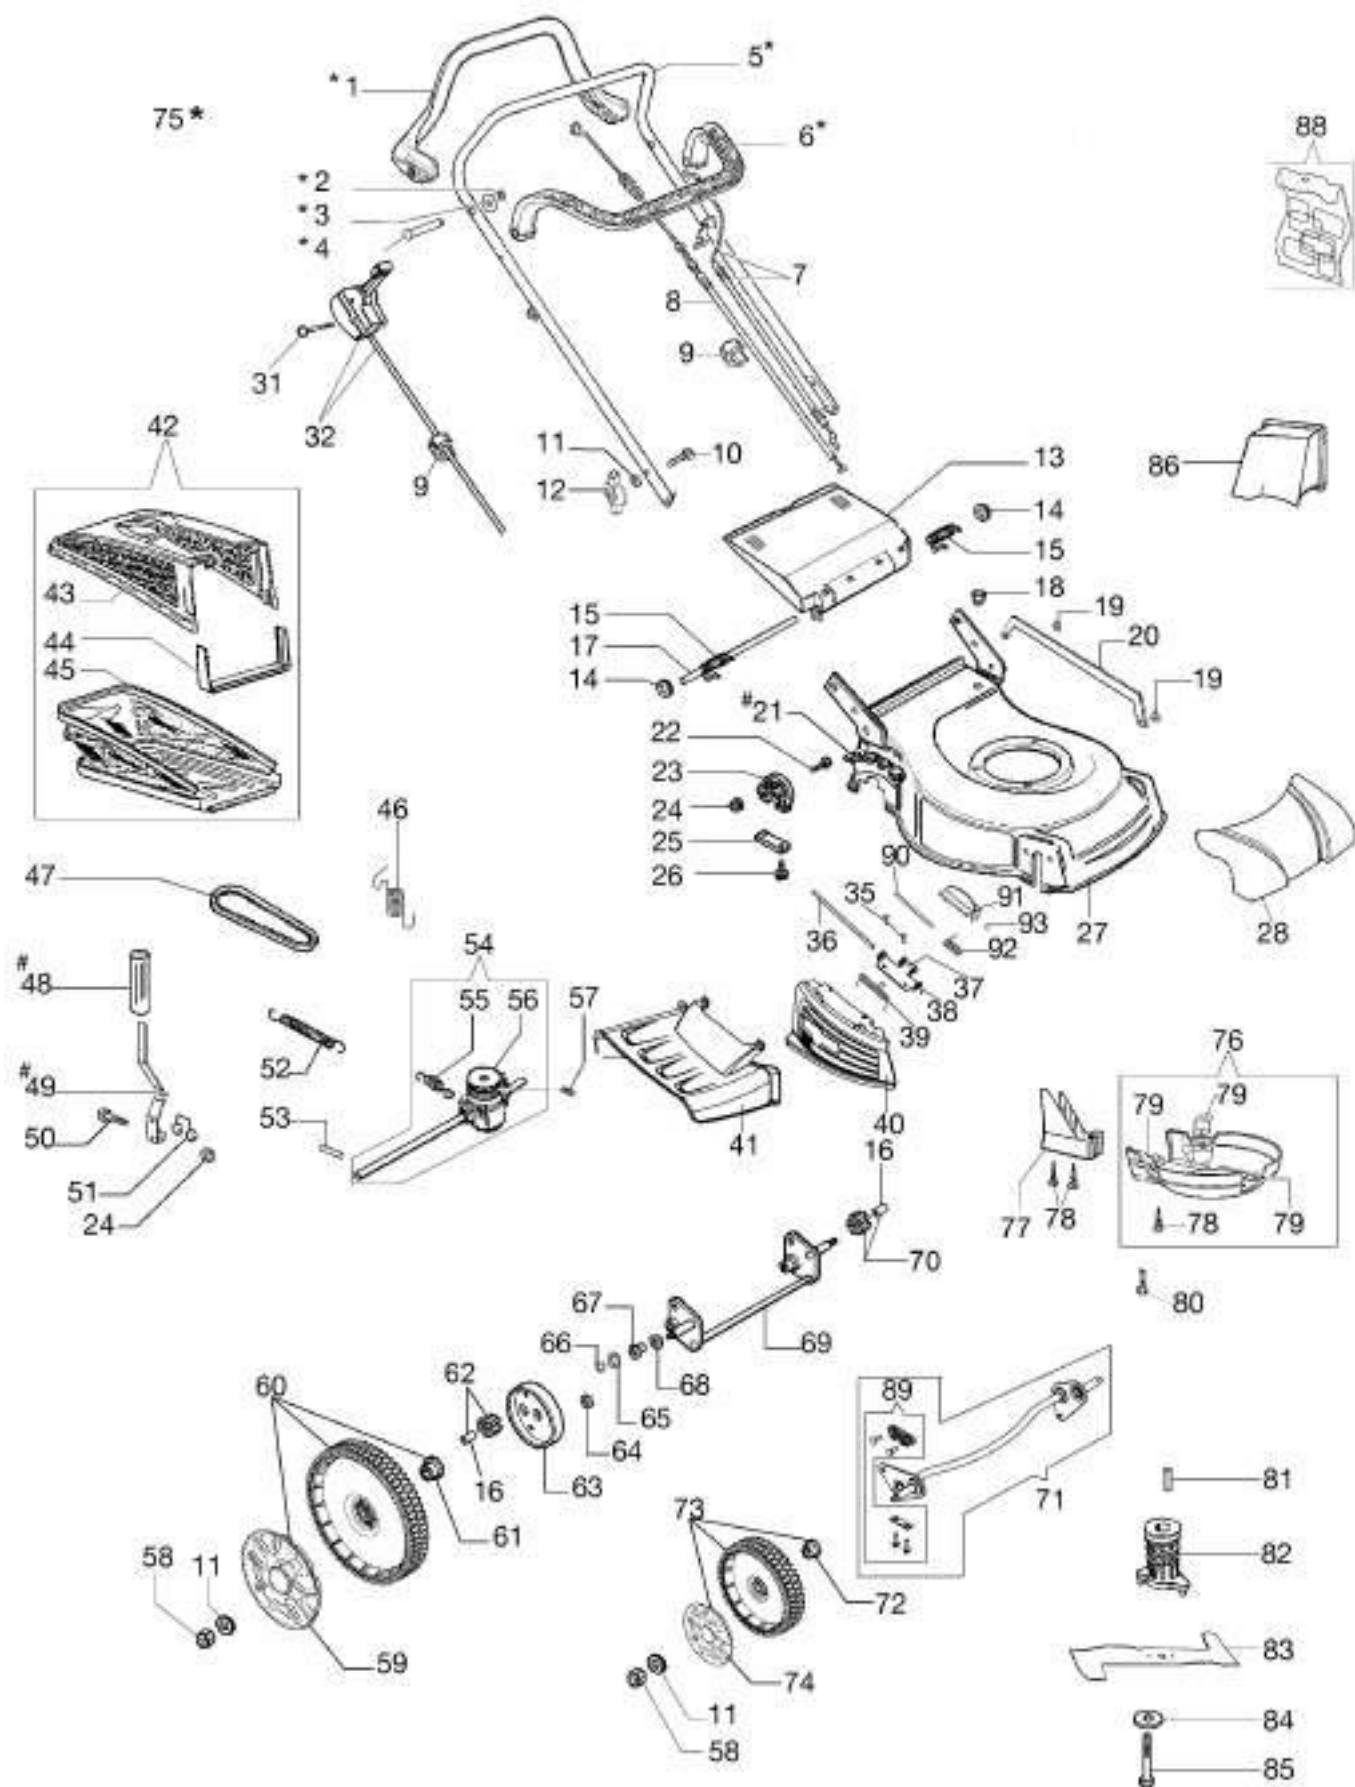

[Carburetor](#)

[Air filter](#)

[Control lever](#)

[Muffler](#)

[Tank](#)

изображение Illustrated parts list

Ref.Nu	Qty	Part number	Description	Validity from	Validity till	Notes	Bulletin
1	1	66060398BR	Traction lever				
2	2	3024006R	Snap ring				
3	2	3064037R	Washer				
4	2	66060381BR	Pin				
5	1	66060421BR	Handlebar				
6	1	66060316AR	Brake lever				
7	1	66030276R	Engine break cable				
8	1	66060058CR	Traction cable				
9	2	66060231R	Band				
10	2	3910015R	Screw				
11	7	3916008R	Washer				
12	2	66070317R	Tightening handle				
13	1	66110014R	Shutter				
14	2	3045034R	Retainer washer				
15	1	66110610	Kit spring				
17	1	66110026R	Deflector axle				
18	1	66030038	Grommet				
19	2	3045035R	Retainer washer				
20	1	66110100	Rod				
21	1	66070291R	Sector				
22	6	3801022R	Screw				
23	2	66030049AR	Support				
24	7	3914006R	Nut				
25	2	66030039	Plate				
26	4	3960031R	Screw				
27	1	66110803R	Deck				
28	1	66070415R	Guard				
31	1	3906053	Screw				
32	1	66060164CR	Complete throttle				
35	2	3032018R	Rivet				
36	1	66071060R	Pin				
37	1	66070804R	Support		31/08/2018		
37	1	66070804R	Support	01/09/2018			
38	1	3045034R	Retainer washer				
39	1	66070493R	Spring				
40	1	66110689AR	Shutter				
41	1	66110513R	Deflector				
42	1	66070378A	Grassbag kit				
43	1	66070132R	Frame				
44	1	66070133R	Support				
45	1	66070330R	Grassbag				
46	1	66070035BR	Spring				
47	1	66030037R	Belt				
48	1	66070954R	Handle				