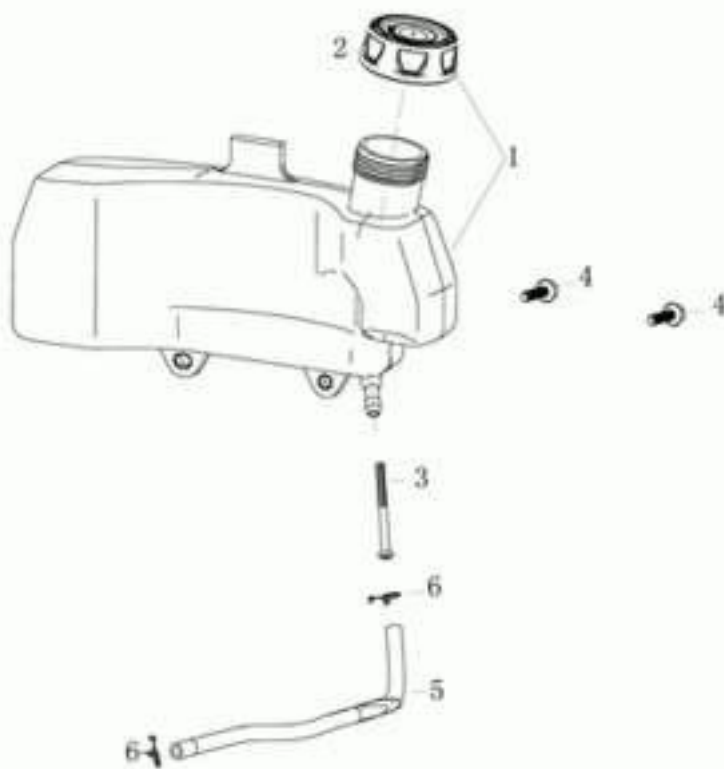

изображение Tank

Ref.Nu	Qty	Part number	Description	Validity from	Validity till	Notes	Bulletin
1	1	L66151567	Complete tank				
2	1	L66151568	Tank cap				EI5-11/20
3	1	L66150439	Filter				
4	2	L66150456	Screw				
5	1	L66151569	Tube				
6	2	L66150435	Clip