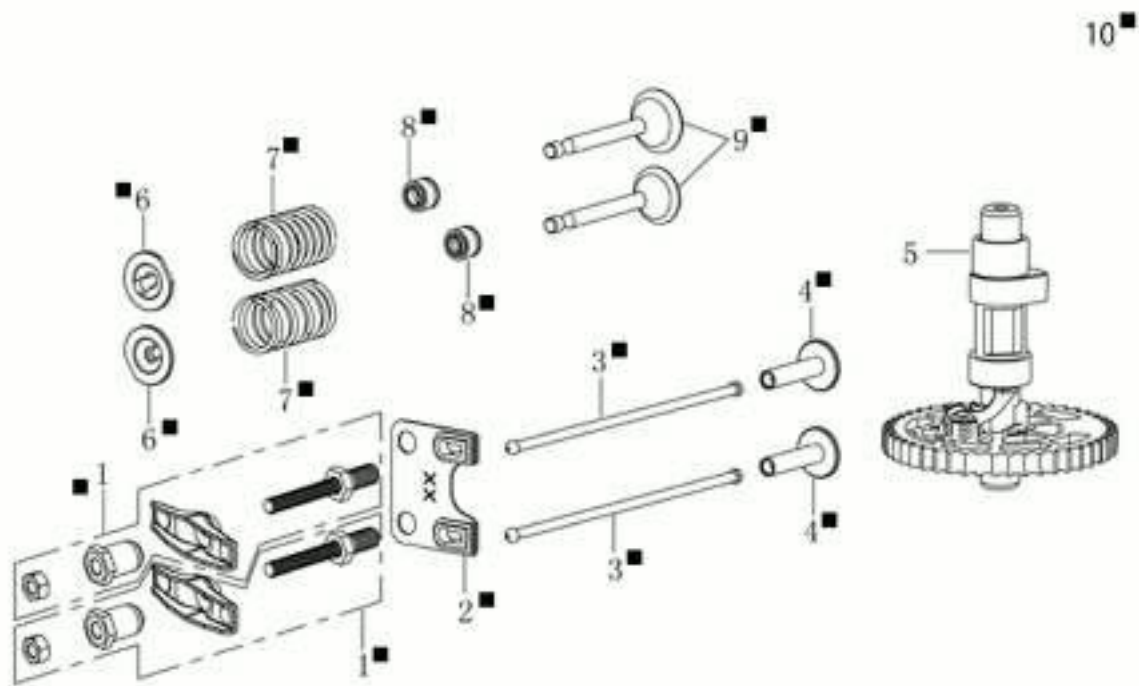

## изображение Crankcase cover

Ref.Nu	Qty	Part number	Description	Validity from	Validity till	Notes	Bulletin
1	9	L66150817	Bolt				
2	1	L66151537	Crankcase cover				
3	1	L66150462	Oil seal				
4	1	L66151538	Governor arm shaft				
5	1	L66150035	Washer				
6	1	L66150419	Gasket				
7	1	L66150353	Plug				
8	2	L66151539	Pin				
9	1	L66151540	Governor				
10	1	L66150729	Screw				
11	1	L66151570	Gasket set				

## изображение Shaft + piston

Ref.Nu	Qty	Part number	Description	Validity from	Validity till	Notes	Bulletin
1	1	L66151541	Piston ring set				
2	1	L66151571	Piston assy				
3	1	L66150342	Piston pin				
4	2	L66150372	Retainer washer				
5	1	L66151576	Connecting rod				
6	1	L66151577	Crankshaft				
7	1	L66151544	Slide				