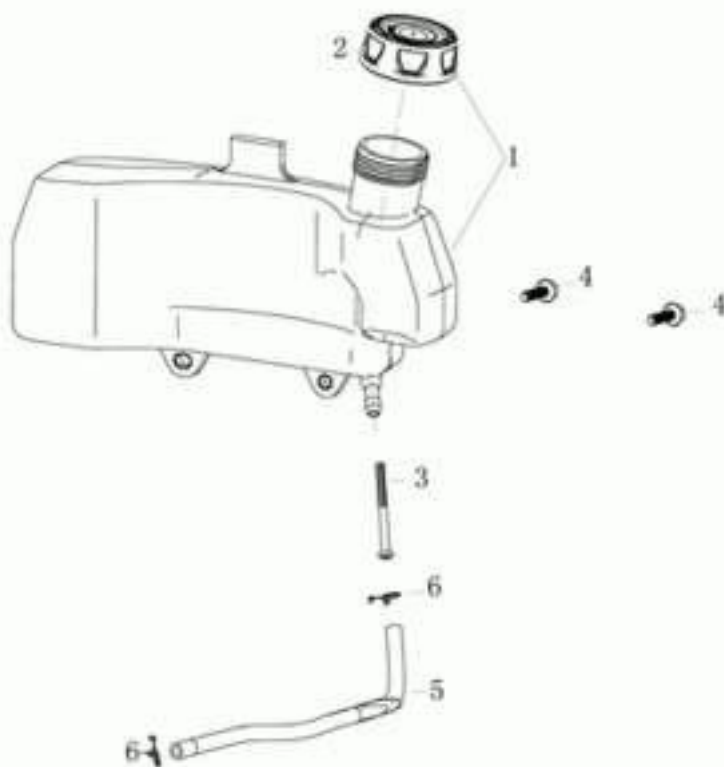

изображение Tank

Ref.Nu	Qty	Part number	Description	Validity from	Validity till	Notes	Bulletin
1	1	L66151567	Complete tank				
2	1	L66151568	Tank cap				EI5-11/20
3	1	L66150439	Filter				
4	2	L66150456	Screw				
5	1	L66151569	Tube				
6	2	L66150435	Clip