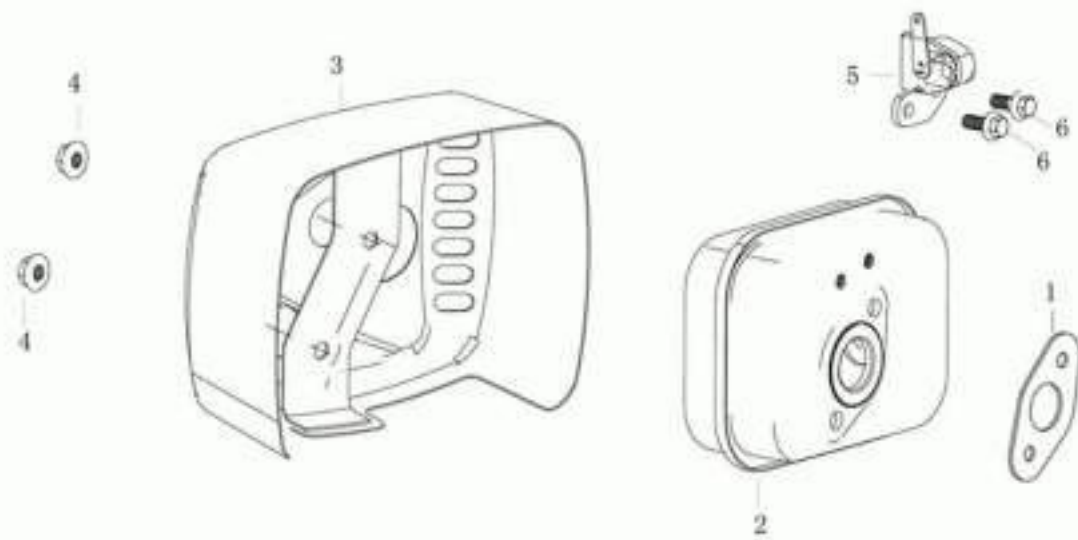

## изображение Control lever

---

Ref.Nu	Qty	Part number	Description	Validity from	Validity till	Notes	Bulletin
1	1	L66151558	Rod				
2	1	L66151559	Throttle rod				
3	1	L66151560	Control lever				
4	1	L66151579	Spring				
5	1	L66151580	Complete lever				
6	1	L66150729	Screw				
7	1	L66150440	Clip				