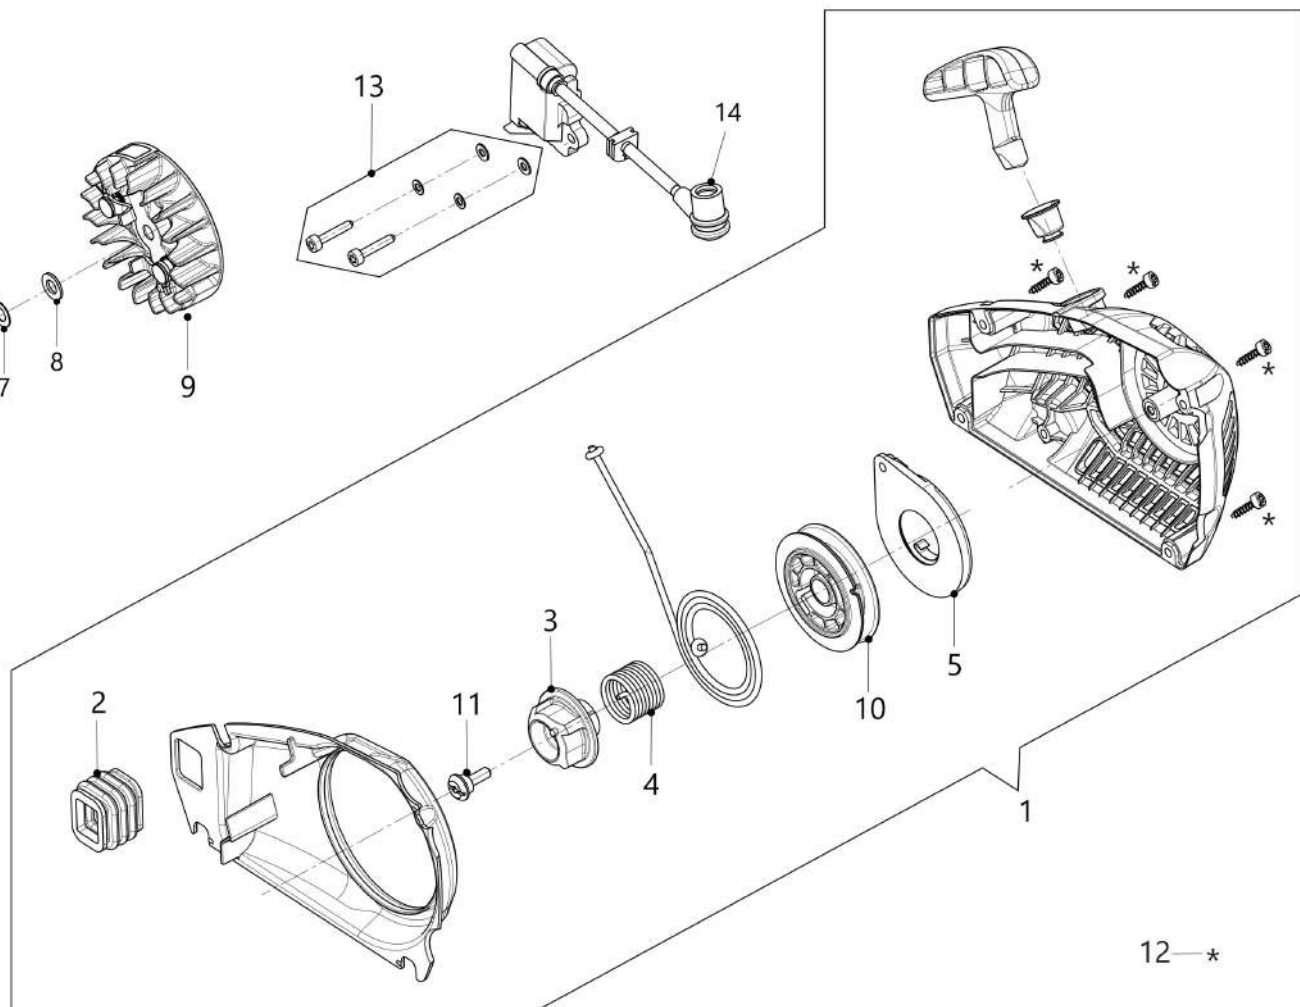

## изображение Engine

Ref.Nu	Qty	Part number	Description	Validity from	Validity till	Notes	Bulletin
1	1	50272004R	Seal ring				
2	2	3034225R	Bearing				
3	1	3050058R	Seal ring				
4	1	50350173	Piston assy				
5	1	50350174	Complete cylinder				
6	1	3055118R	Spark plug				
7	1	50352004R	Muffler				
8	1	50350007AR	Gasket				
9	1	50352001R	Short block				
10	2	50350090R	Piston ring				
11	1	50350176	Tube				
12	1	50350177	Labels kit				
13	1	50350209	Screw/washer kit				
14	2	50350083R	Ring				
15	4	3801051R	Screw				

## изображение Ignition system

Ref.Nu	Qty	Part number	Description	Validity from	Validity till	Notes	Bulletin
1	1	50350075R	Starter assy				
2	1	50350099R	Blower				
3	1	50170155R	Sprocket				
4	1	50170154R	Spring				
5	1	50050073R	Spring				
6	1	004000142R	Nut				
7	1	3833080R	Washer				
8	1	3916009R	Washer				
9	1	50350040R	Flywheel				
10	1	50170153R	Starter pulley				
11	1	50160024	Screw				
12	2	3893016AR	Screw				
13	1	50350210	Screw/washer kit				
14	1	50350039R	Ignition coil				

## изображение Chain cover - Clutch

Ref.Nu	Qty	Part number	Description	Validity from	Validity till	Notes	Bulletin
1	1	50352009R	Casing (orange)				
3	1	50350160R	Plate				
4	1	50350185	Chain tensioner kit				
6	1	50350052R	Clamp				
8	1	50350157R	Brake band				
9	1	50010148R	Nut				
10	1	50350155R	Spring				
11	1	50010088AR	Spring				
12	1	097000146	Lever				
13	1	50350002R	Clutch drum				
14	1	50030372R	Roller cage				
15	1	50350143R	Washer				
16	1	50350161R	Clutch				
17	1	3893016AR	Screw				
18	1	3893012R	Screw				

## изображение Accessories

---

Ref.Nu	Qty	Part number	Description	Validity from	Validity till	Notes	Bulletin
1	1	3062016R	Chain 91 PX-40E (3/8")				
2	1	50350130R	Bar 10"- 25R .3/8"X.050"				
3	1	50350035R	Bar cover - 30 cm				