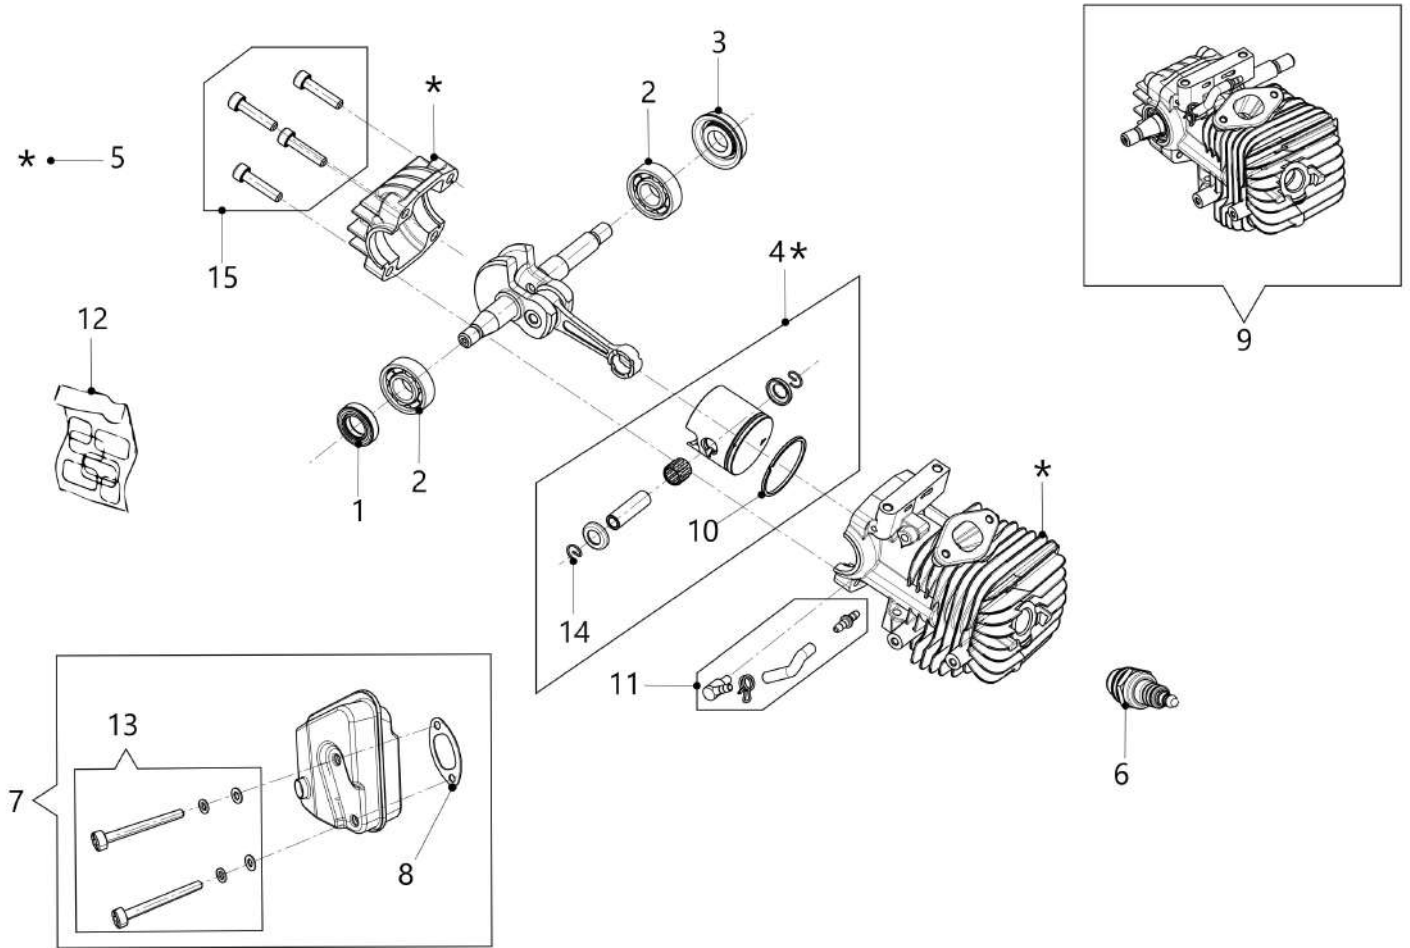

## изображение Engine

Ref.Nu	Qty	Part number	Description	Validity from	Validity till	Notes	Bulletin
1	1	50272004R	Seal ring				
2	2	3034225R	Bearing				
3	1	3050058R	Seal ring				
4	1	50350173	Piston assy				
5	1	50350174	Complete cylinder				
6	1	3055118R	Spark plug				
7	1	50352004R	Muffler				
8	1	50350007AR	Gasket				
9	1	50352001R	Short block				
10	2	50350090R	Piston ring				
11	1	50350176	Tube				
12	1	50350177	Labels kit				
13	1	50350209	Screw/washer kit				
14	2	50350083R	Ring				
15	4	3801051R	Screw				

## изображение Ignition system

Ref.Nu	Qty	Part number	Description	Validity from	Validity till	Notes	Bulletin
1	1	50350075R	Starter assy				
2	1	50350099R	Blower				
3	1	50170155R	Sprocket				
4	1	50170154R	Spring				
5	1	50050073R	Spring				
6	1	004000142R	Nut				
7	1	3833080R	Washer				
8	1	3916009R	Washer				
9	1	50350040R	Flywheel				
10	1	50170153R	Starter pulley				
11	1	50160024	Screw				
12	2	3893016AR	Screw				
13	1	50350210	Screw/washer kit				
14	1	50350039R	Ignition coil				

## изображение Chain cover - Clutch

Ref.Nu	Qty	Part number	Description	Validity from	Validity till	Notes	Bulletin
1	1	50352009R	Casing (orange)				
3	1	50350160R	Plate				
4	1	50350185	Chain tensioner kit				
6	1	50350052R	Clamp				
8	1	50350157R	Brake band				
9	1	50010148R	Nut				
10	1	50350155R	Spring				
11	1	50010088AR	Spring				
12	1	097000146	Lever				
13	1	50350002R	Clutch drum				
14	1	50030372R	Roller cage				
15	1	50350143R	Washer				
16	1	50350161R	Clutch				
17	1	3893016AR	Screw				
18	1	3893012R	Screw				

## изображение Accessories

---

Ref.Nu	Qty	Part number	Description	Validity from	Validity till	Notes	Bulletin
1	1	3062016R	Chain 91 PX-40E (3/8")				
2	1	50350130R	Bar 10"- 25R .3/8"X.050"				
3	1	50350035R	Bar cover - 30 cm				