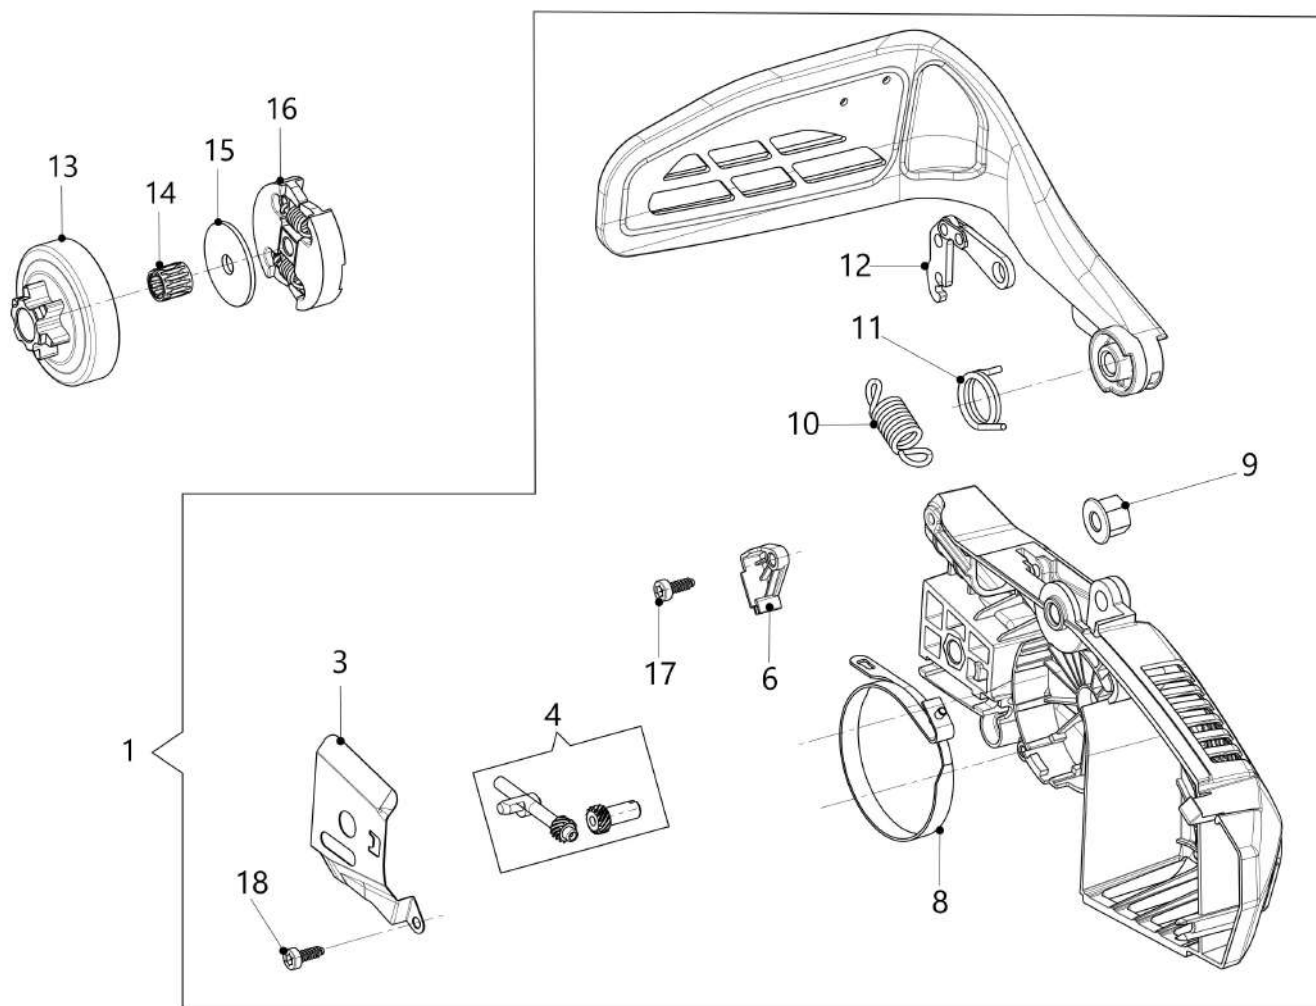

## изображение Engine

Ref.Nu	Qty	Part number	Description	Validity from	Validity till	Notes	Bulletin
1	1	50272004R	Seal ring				
2	2	3034225R	Bearing				
3	1	3050058R	Seal ring				
4	1	50350173	Piston assy				
5	1	50350174	Complete cylinder				
6	1	3055118R	Spark plug				
7	1	50352004R	Muffler				
8	1	50350007AR	Gasket				
9	1	50352001R	Short block				
10	2	50350090R	Piston ring				
11	1	50350176	Tube				
12	1	50350177	Labels kit				
13	1	50350209	Screw/washer kit				
14	2	50350083R	Ring				
15	4	3801051R	Screw				

## изображение Chain cover - Clutch

Ref.Nu	Qty	Part number	Description	Validity from	Validity till	Notes	Bulletin
1	1	50352009R	Casing (orange)				
3	1	50350160R	Plate				
4	1	50350185	Chain tensioner kit				
6	1	50350052R	Clamp				
8	1	50350157R	Brake band				
9	1	50010148R	Nut				
10	1	50350155R	Spring				
11	1	50010088AR	Spring				
12	1	097000146	Lever				
13	1	50350002R	Clutch drum				
14	1	50030372R	Roller cage				
15	1	50350143R	Washer				
16	1	50350161R	Clutch				
17	1	3893016AR	Screw				
18	1	3893012R	Screw				